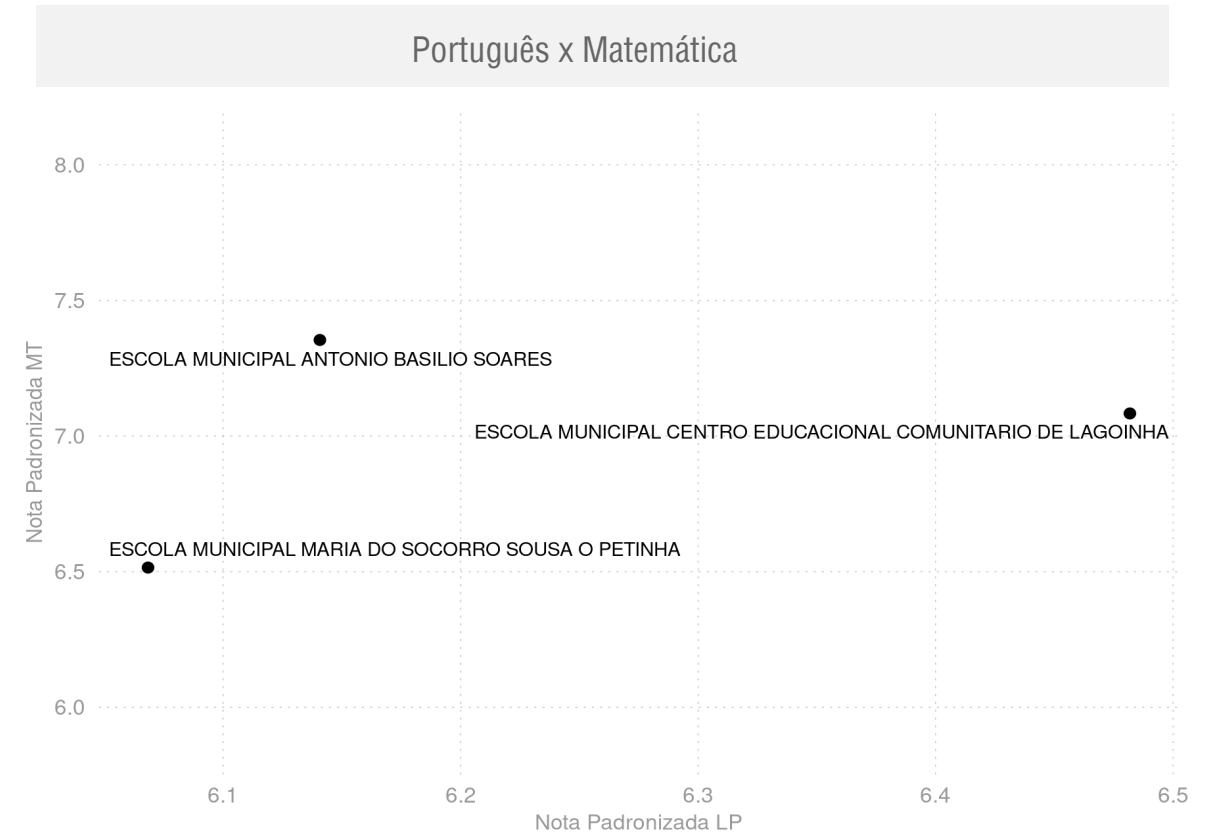

Ideb e Metas na Rede Pública

Percentual de escolas que alcançaram suas metas por Rede

LAGOINHA DO PIAUÍ - PI

Diagnóstico Educacional

IDEB

Evolução dos componentes do Ideb dos Anos Iniciais do Ensino Fundamental - Rede Pública

Indicador de Rendimento (IP) / Média Harmônica das Taxas de Aprovação

Indicador de Desempenho (IN) / Nota Padronizada

Proficiência em Língua Portuguesa (SAEB)

Proficiência em Matemática (SAEB)

LAGOINHA DO PIAUÍ - PI

Diagnóstico Educacional

IDEB 2019

Dispersão das escolas com base nos resultados dos componentes do Ideb dos Anos Iniciais do Ensino Fundamental - Rede Pública

LAGOINHA DO PIAUÍ - PI

Diagnóstico Educacional