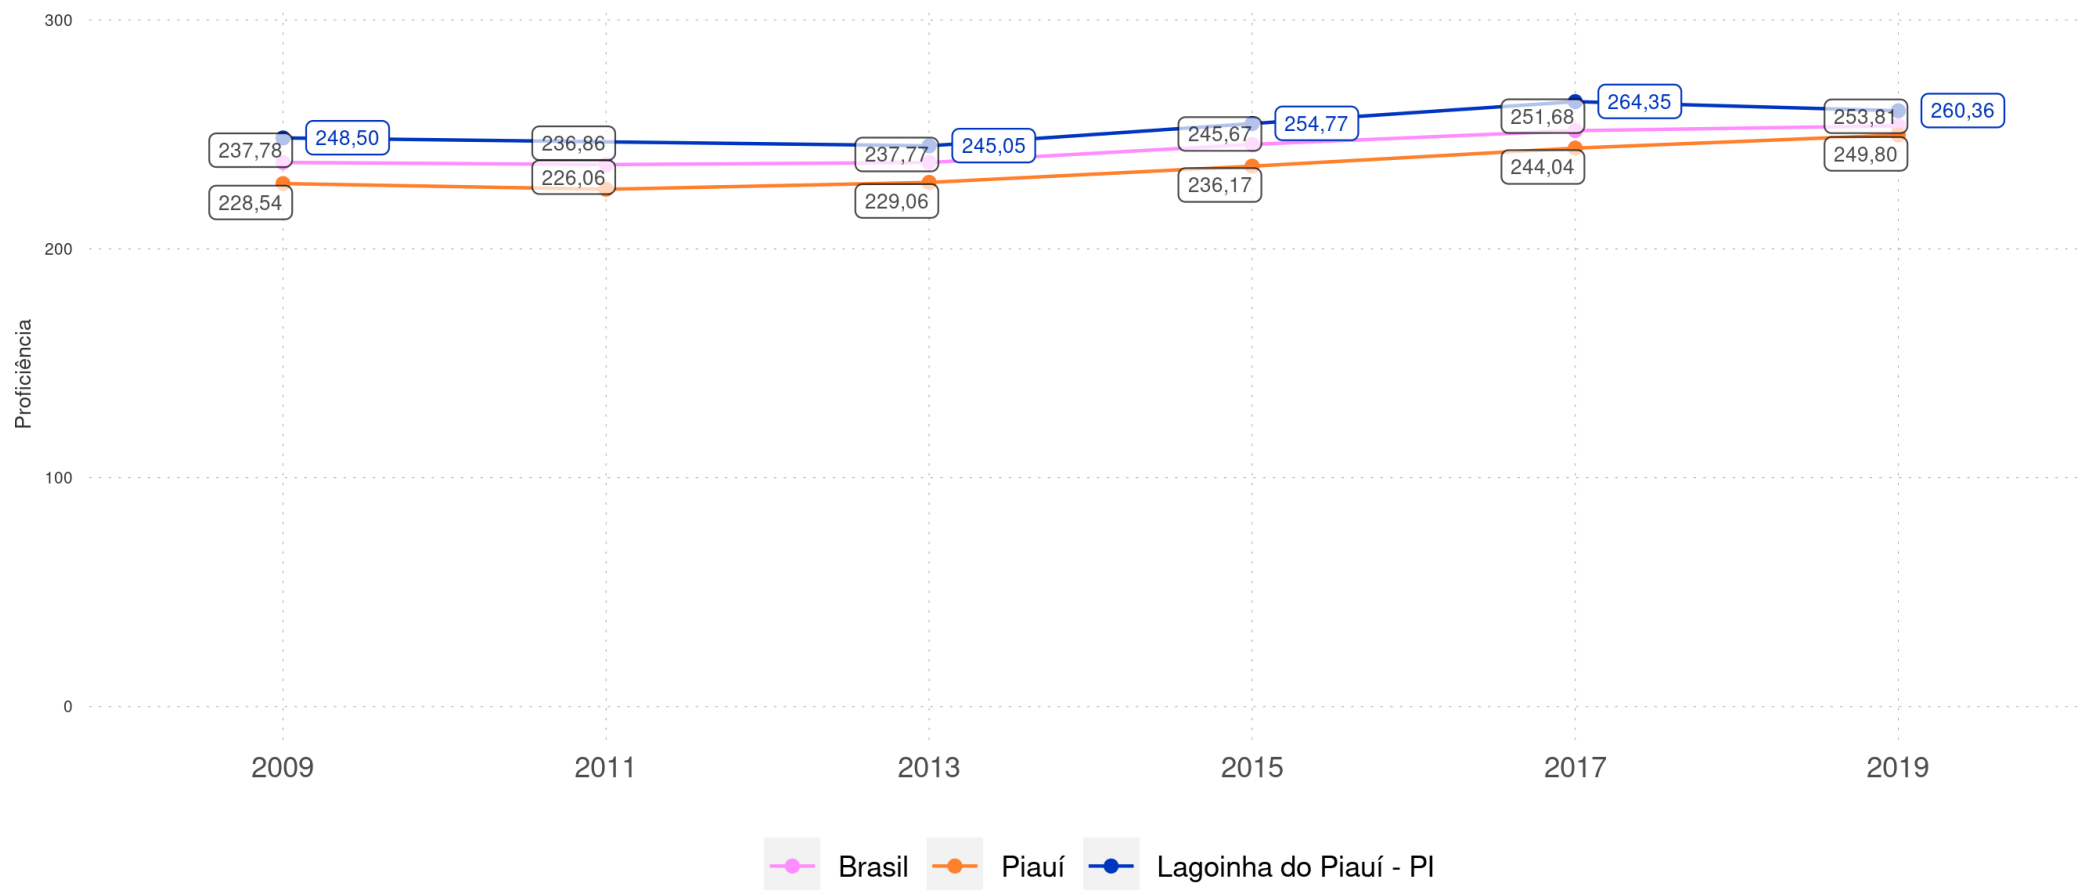

LAGOINHA DO PIAUÍ - PI

Diagnóstico Educacional

SAEB

Evolução da proficiência do 9º ano em L. Portuguesa - Rede Pública