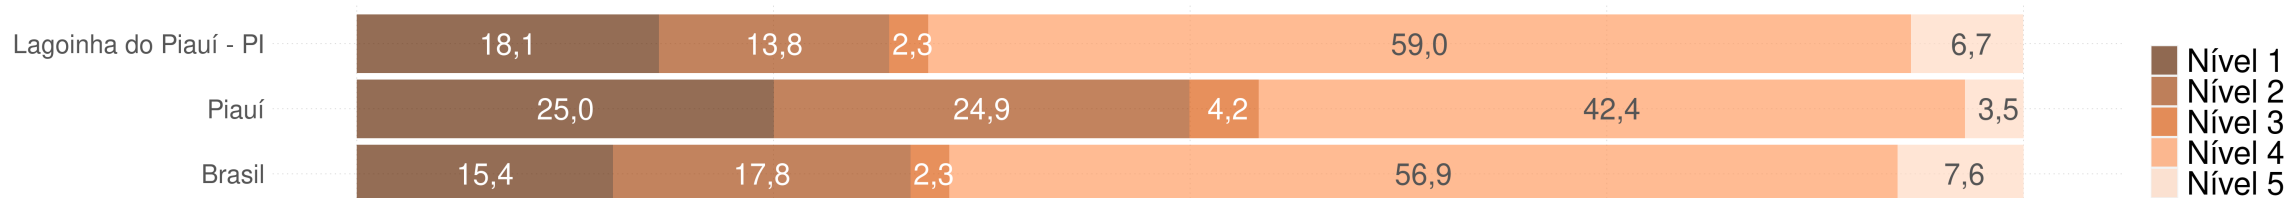

LAGOINHA DO PIAUÍ - PI

Diagnóstico Educacional

ANA 2016

Distribuição percentual dos alunos por Nível de Proficiência na Avaliação Nacional de Alfabetização - Rede Municipal

Leitura

Escrita

Matemática