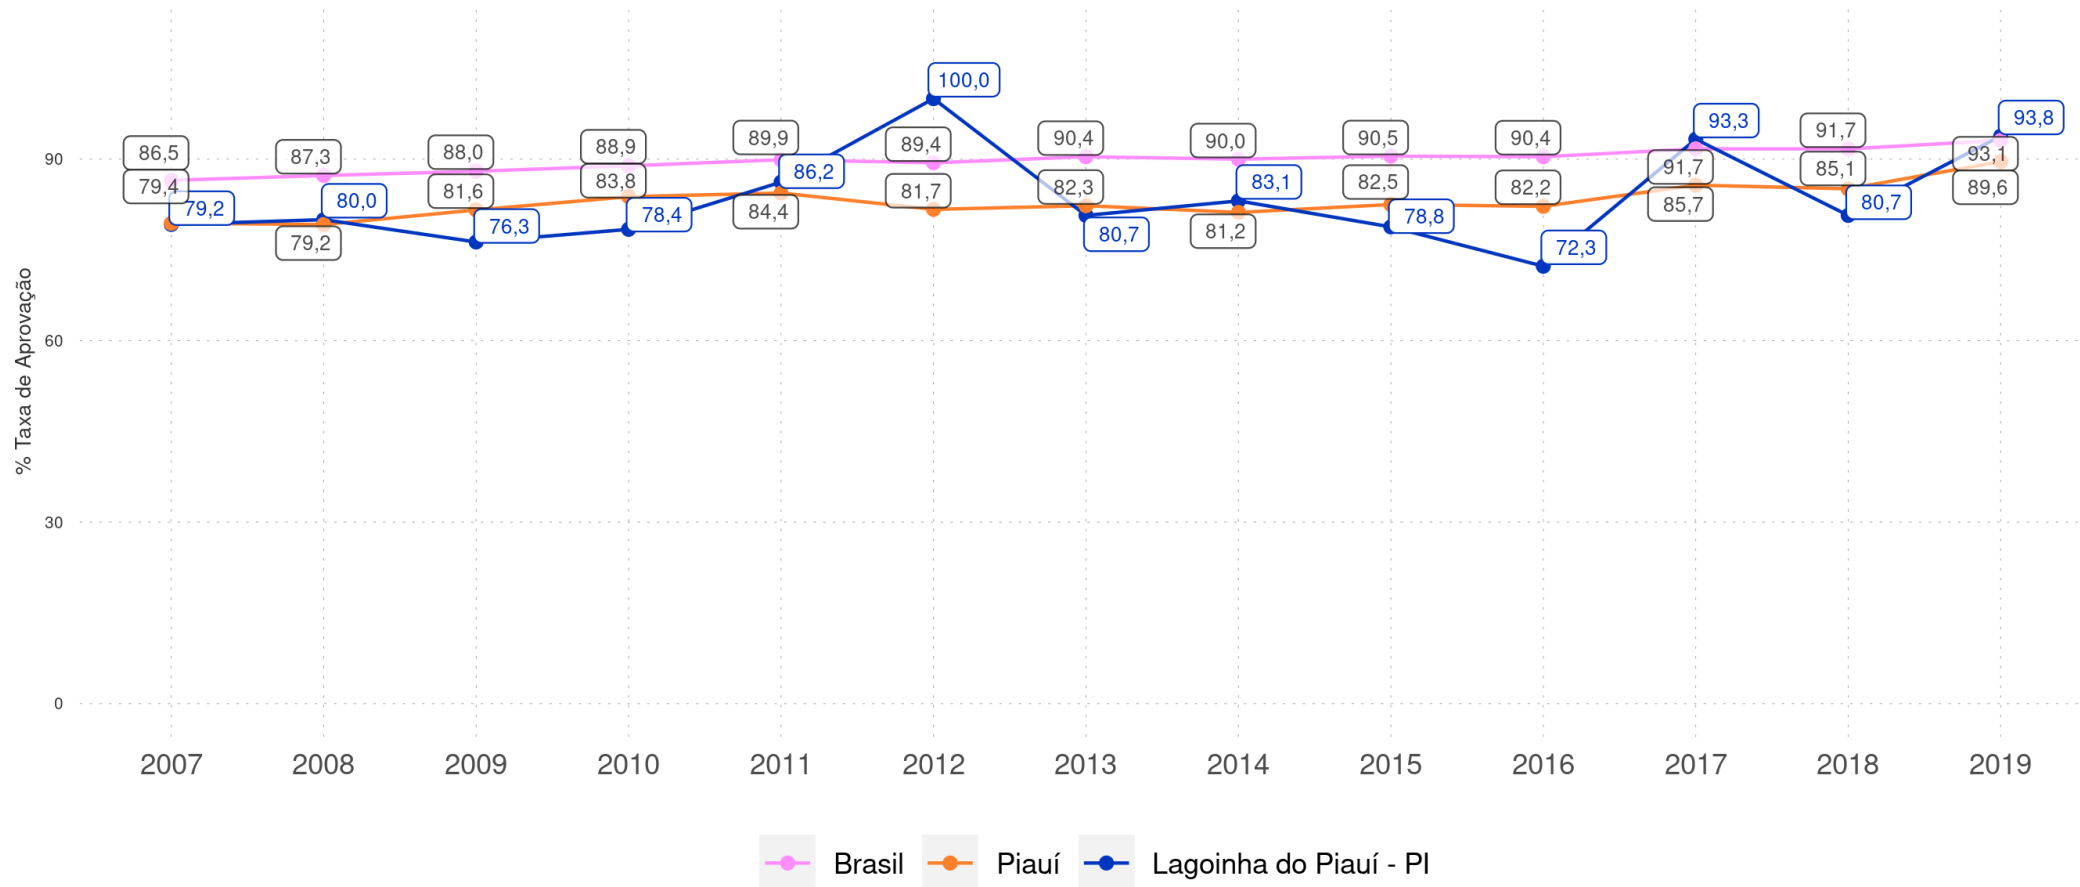

LAGOINHA DO PIAUÍ - PI

Diagnóstico Educacional

RENDIMENTO E MOVIMENTO

Evolução da Taxa de Aprovação no 5º ano do Ensino Fundamental Regular da rede pública

LAGOINHA DO PIAUÍ - PI

Diagnóstico Educacional

RENDIMENTO E MOVIMENTO