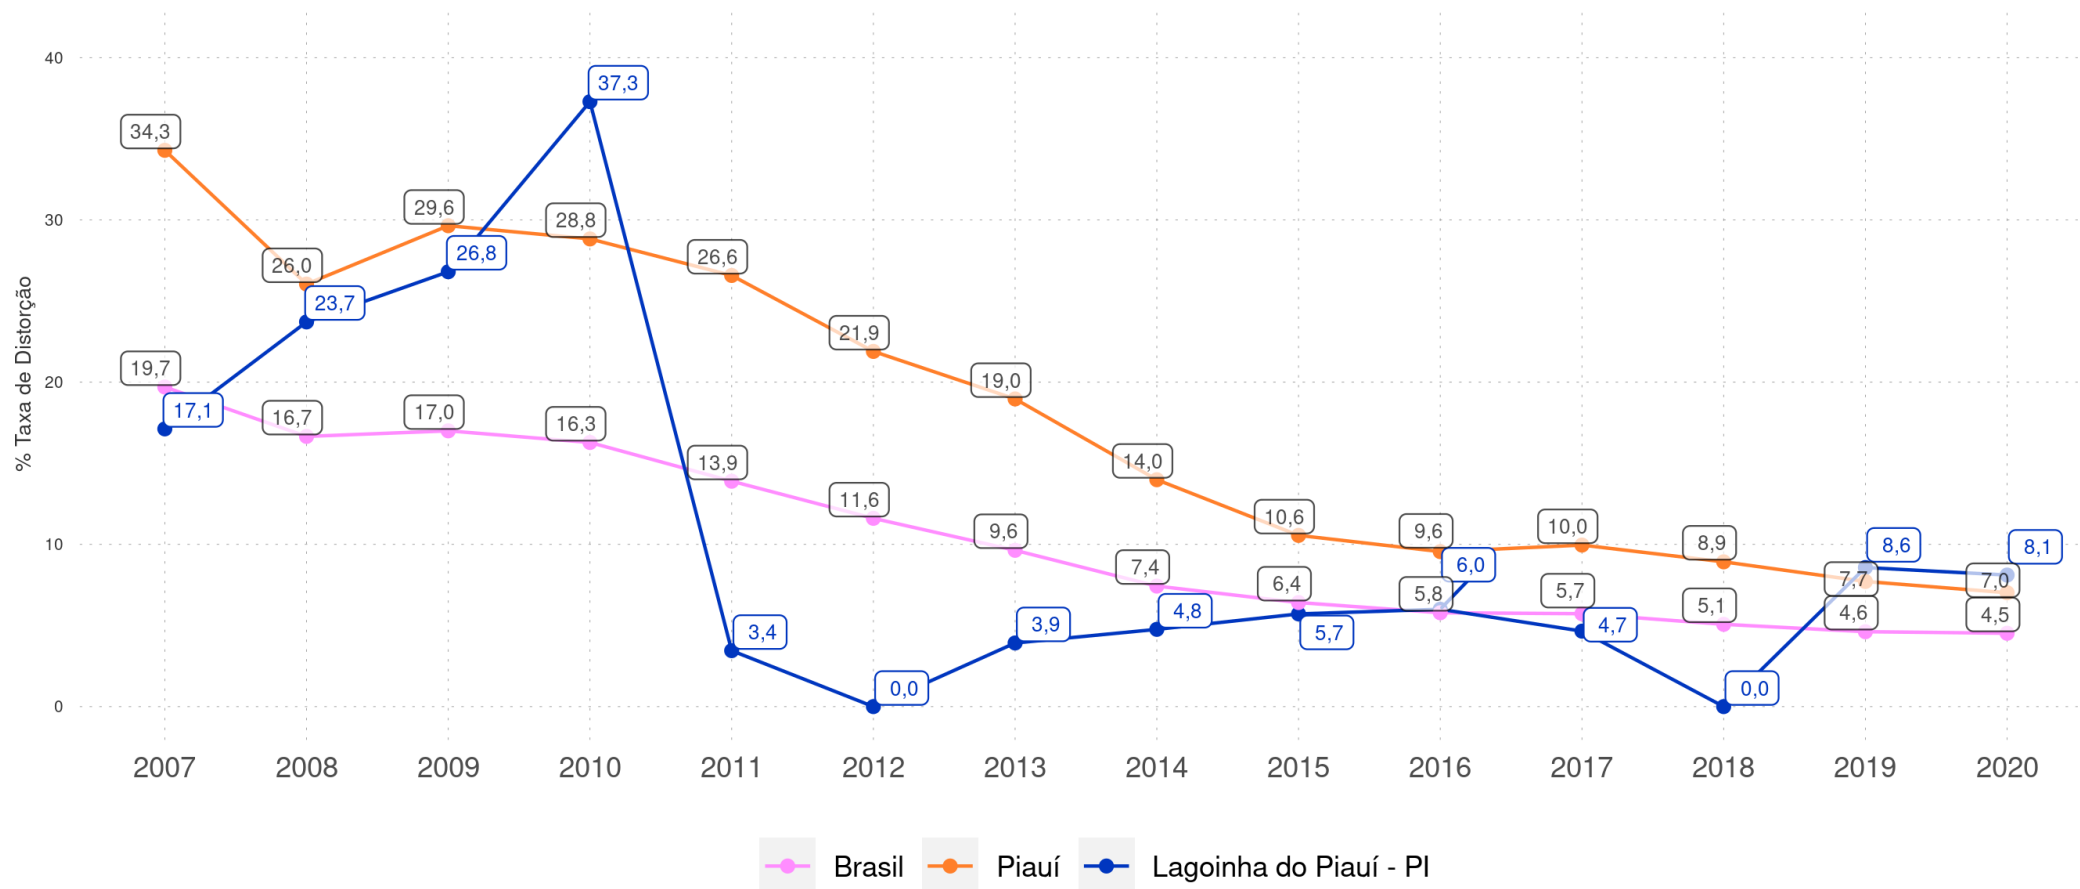

LAGOINHA DO PIAUÍ - PI

Diagnóstico Educacional

DISTORÇÃO IDADE-SÉRIE

Evolução da Taxa de Distorção Idade-Série no 2º ano do Ensino Fundamental Regular da rede pública