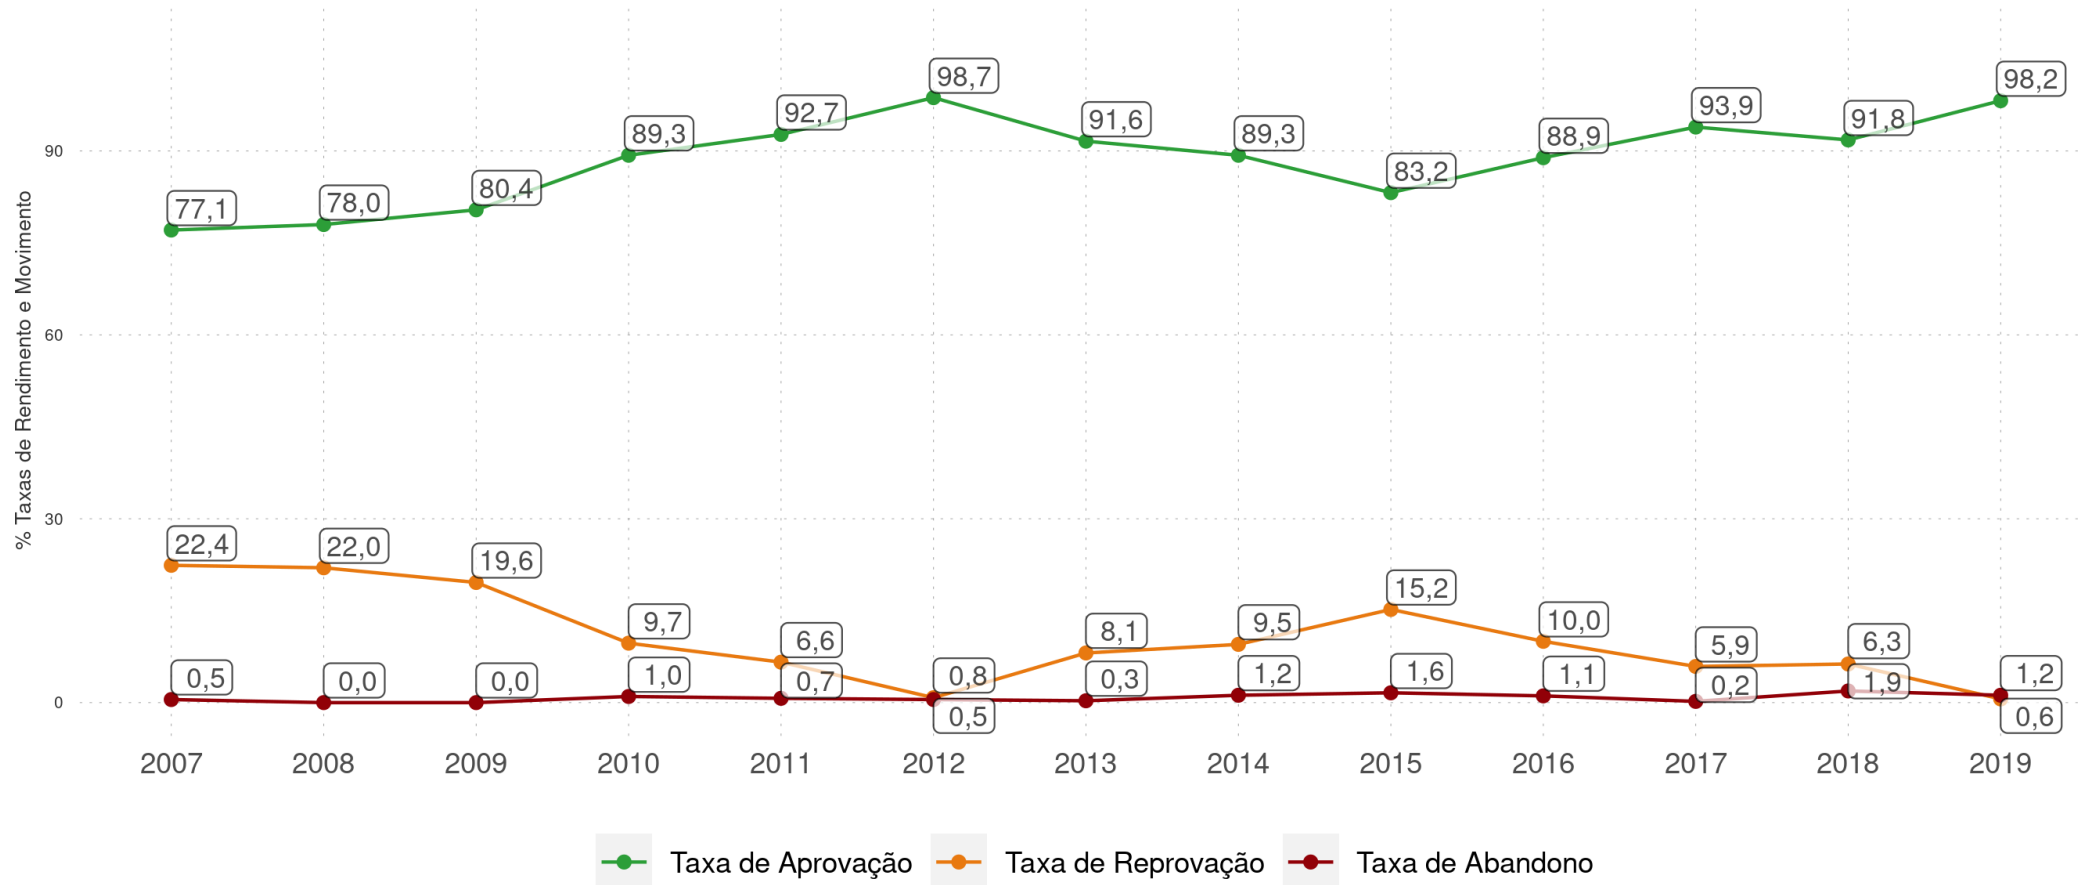

Rendimento e Movimento

LAGOINHA DO PIAUÍ - PI

Diagnóstico Educacional

LAGOINHA DO PIAUÍ - PI

Diagnóstico Educacional

RENDIMENTO E MOVIMENTO

Evolução das Taxas de Rendimento e Movimento no Ensino Fundamental Regular da rede pública