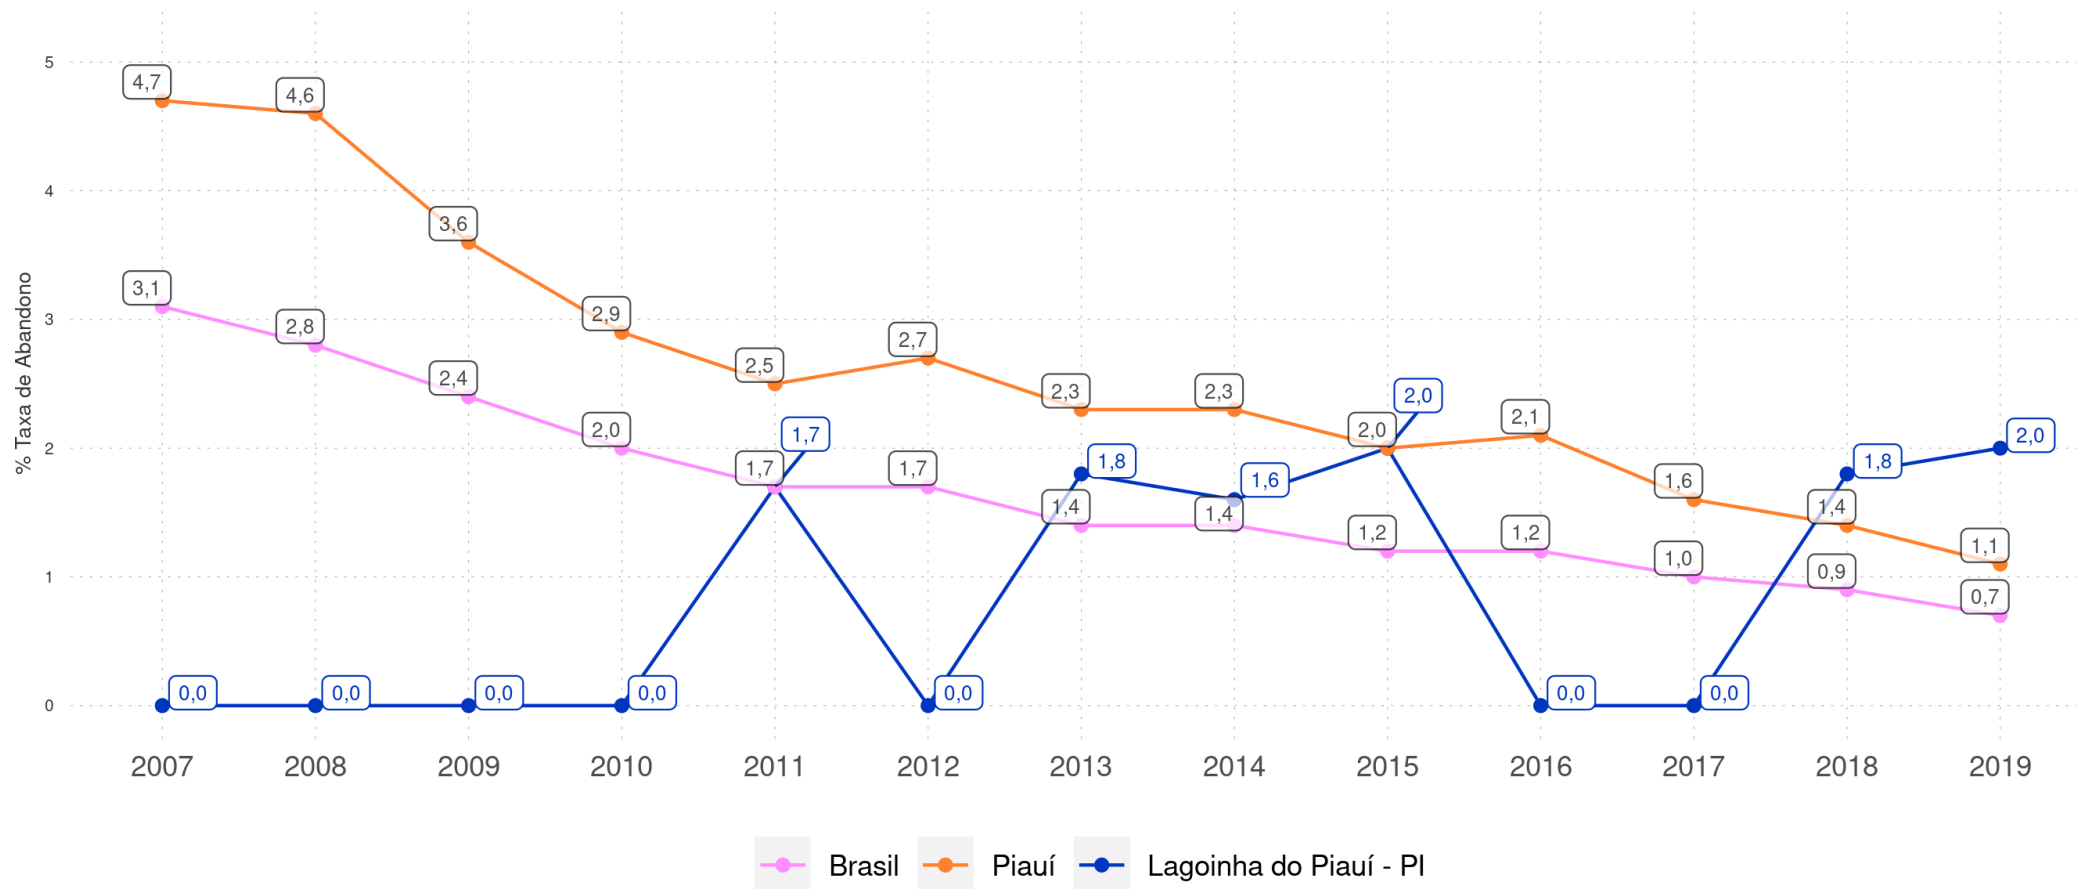

LAGOINHA DO PIAUÍ - PI

Diagnóstico Educacional

RENDIMENTO E MOVIMENTO

Evolução da Taxa de Abandono no 4º ano do Ensino Fundamental Regular da rede pública