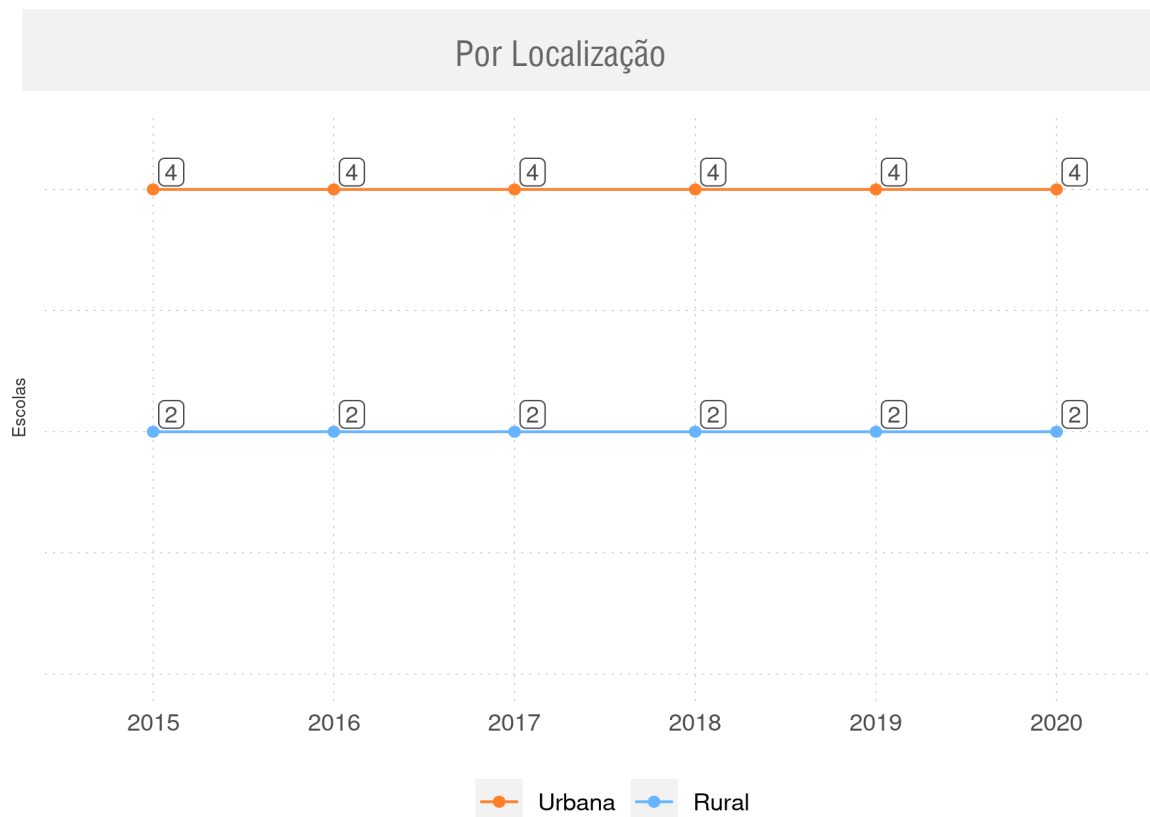

LAGOINHA DO PIAUÍ - PI

Diagnóstico Educacional

ESCOLAS

Evolução do número de escolas com Educação Infantil e/ou Ensino Fundamental (Regular e EJA) na rede pública