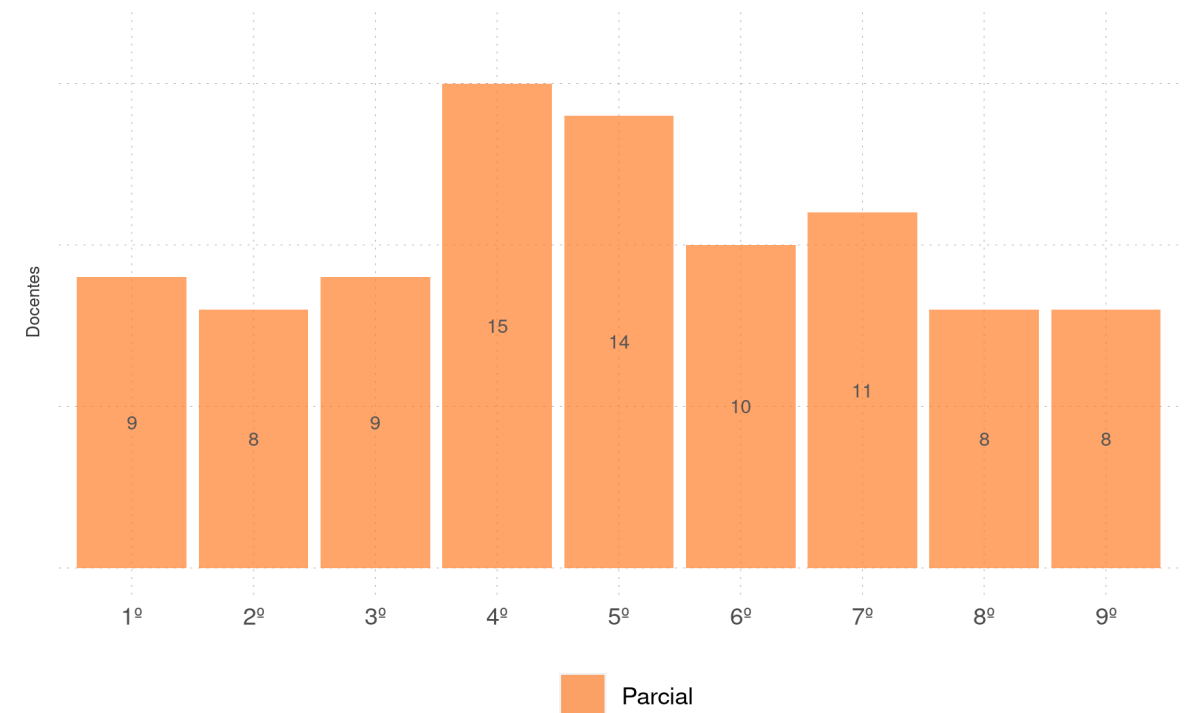

Tempo Integral x Tempo Parcial