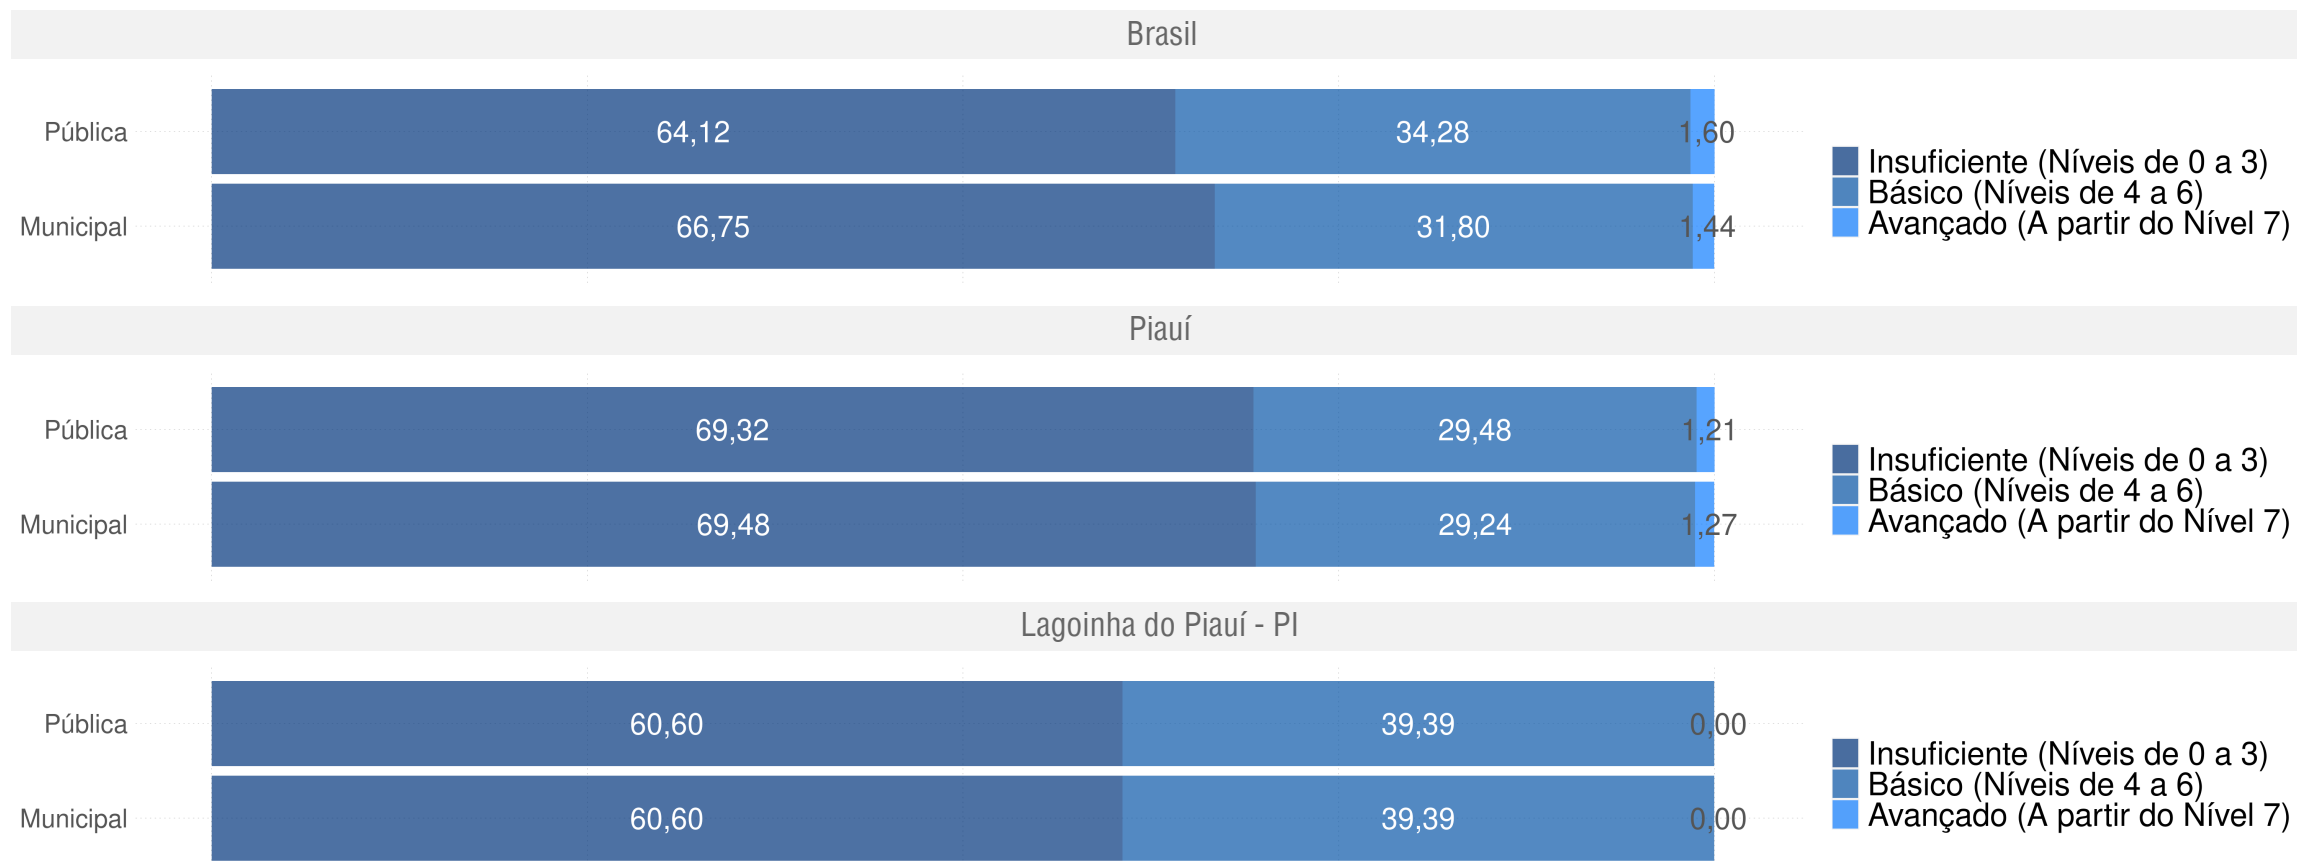

LAGOINHA DO PIAUÍ - PI

Diagnóstico Educacional

SAEB 2019

Distribuição percentual dos alunos do 9º ano por Padrão de Proficiência em L. Portuguesa e por Rede