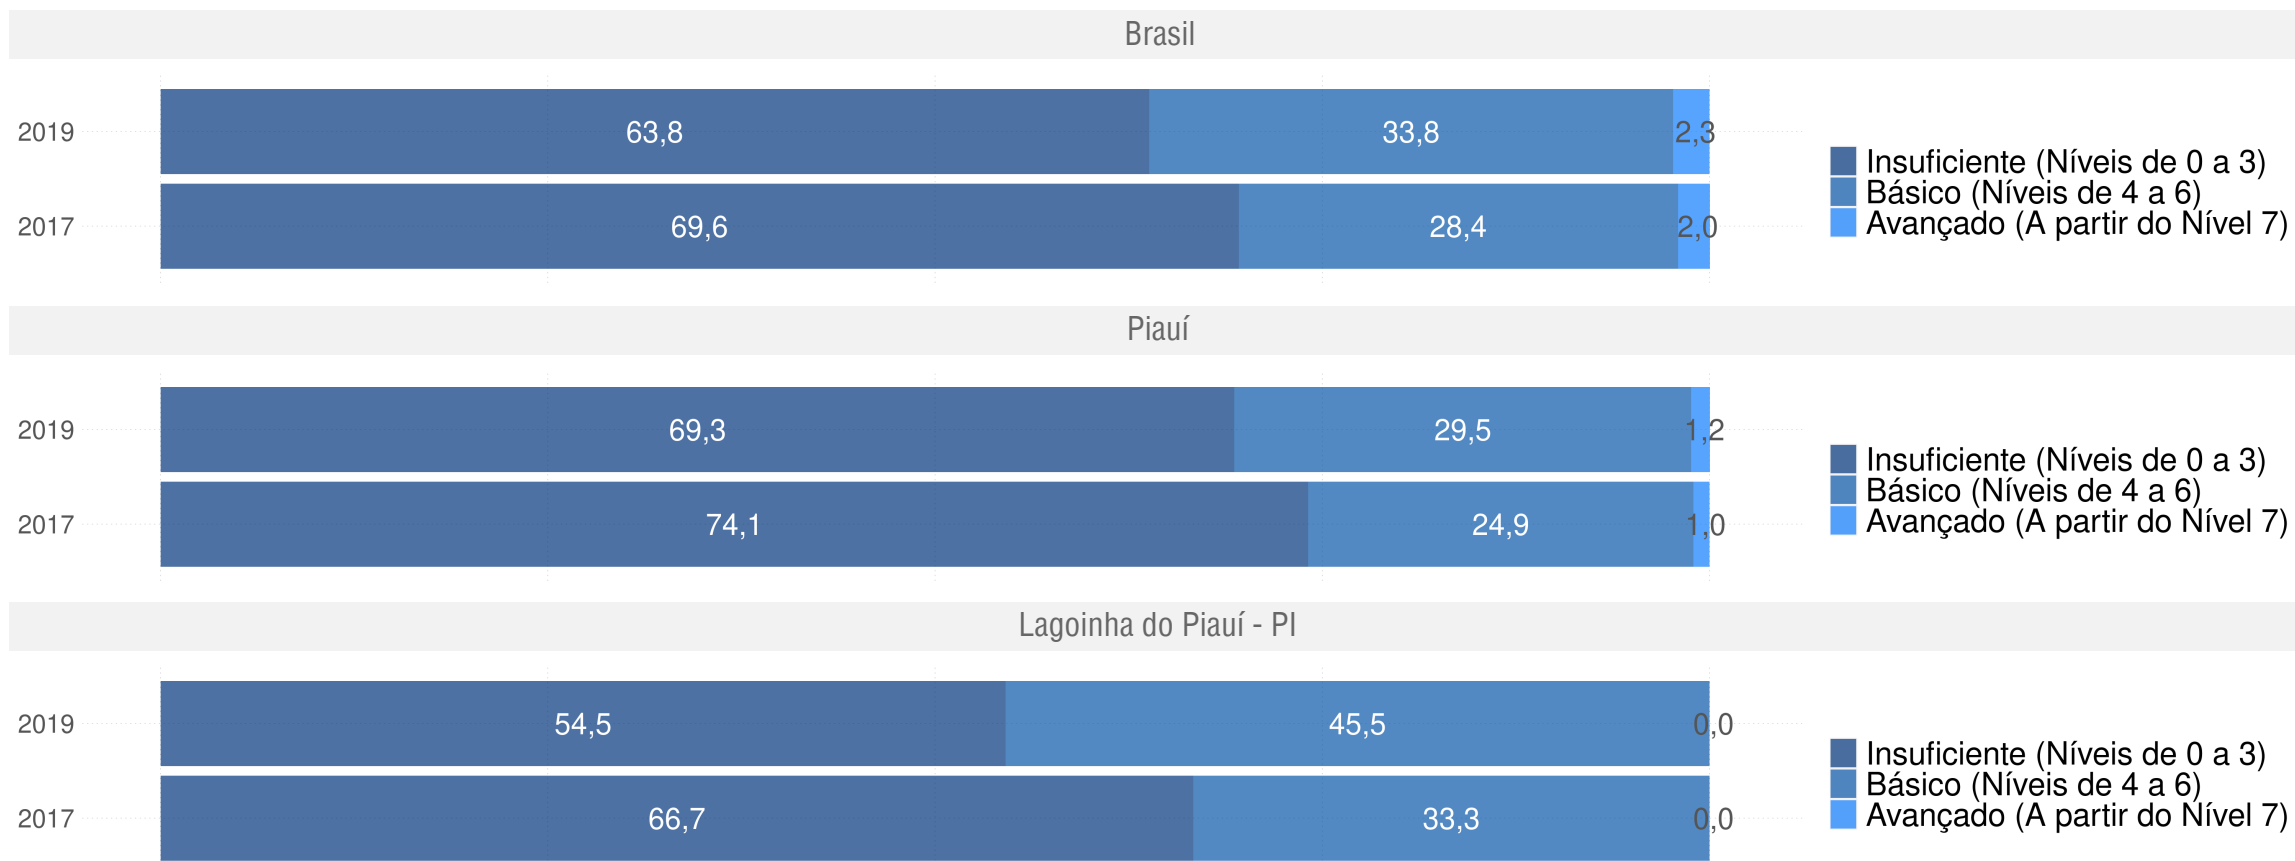

LAGOINHA DO PIAUÍ - PI

Diagnóstico Educacional

SAEB

Distribuição percentual dos alunos do 9º ano por Padrão de Proficiência em Matemática - Comparativo 2017 x 2019 - Rede Pública