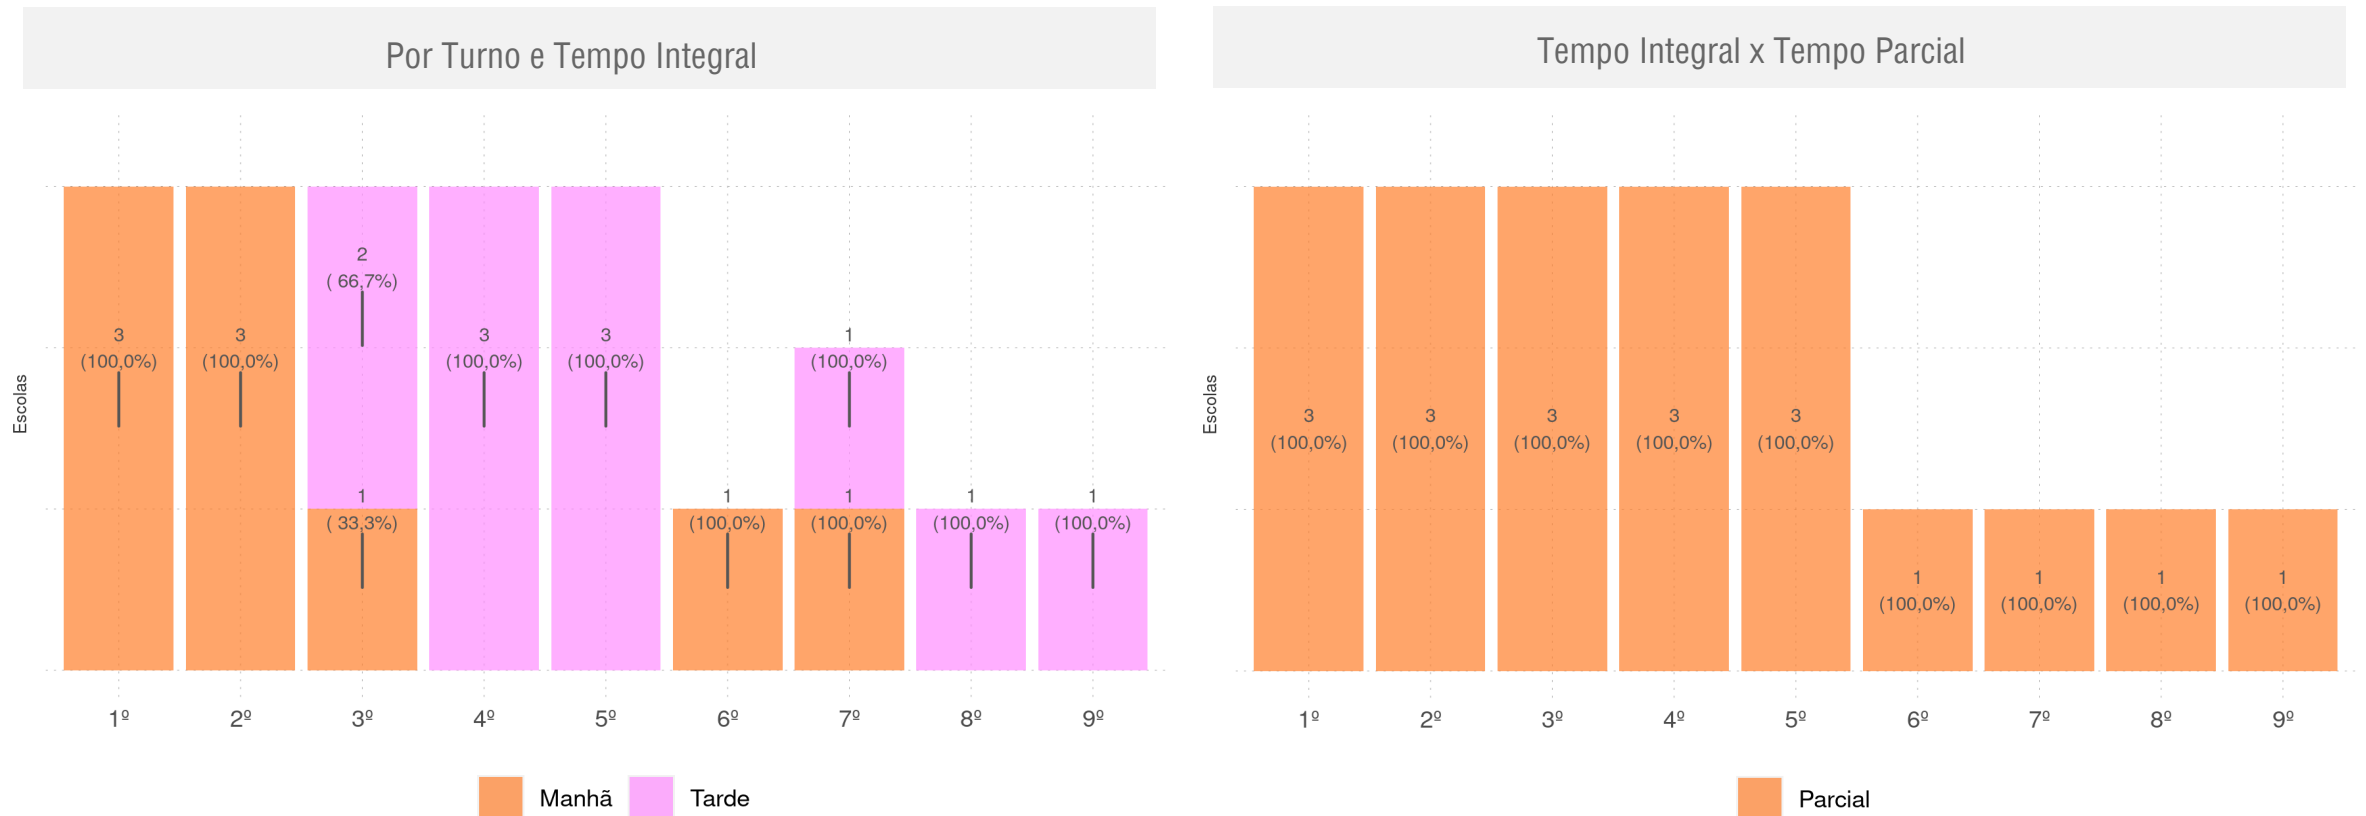

LAGOINHA DO PIAUÍ - PI

Diagnóstico Educacional

ESCOLAS 2020

Número de escolas por ano de oferta no Ensino Fundamental Regular da rede pública