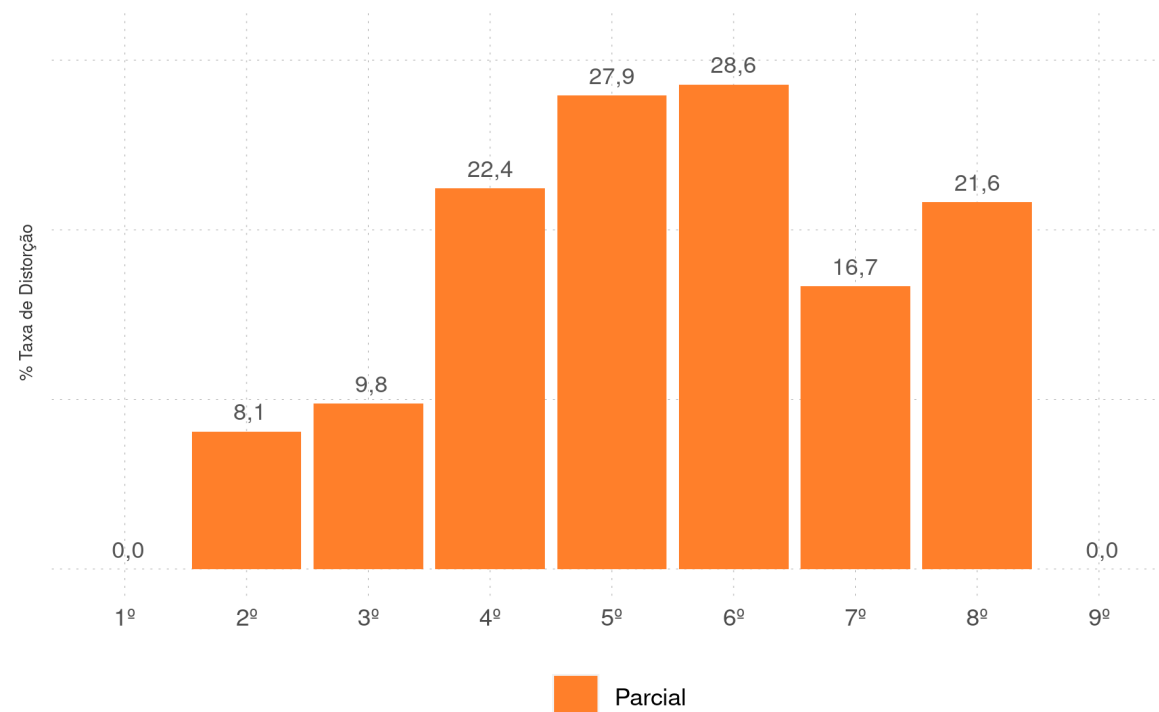

LAGOINHA DO PIAUÍ - PI

Diagnóstico Educacional

DISTORÇÃO IDADE-SÉRIE 2020

Taxa de Distorção Idade-Série por fase e ano do Ensino Fundamental Regular na rede pública

Por Turno e Tempo Integral

Tempo Integral x Tempo Parcial