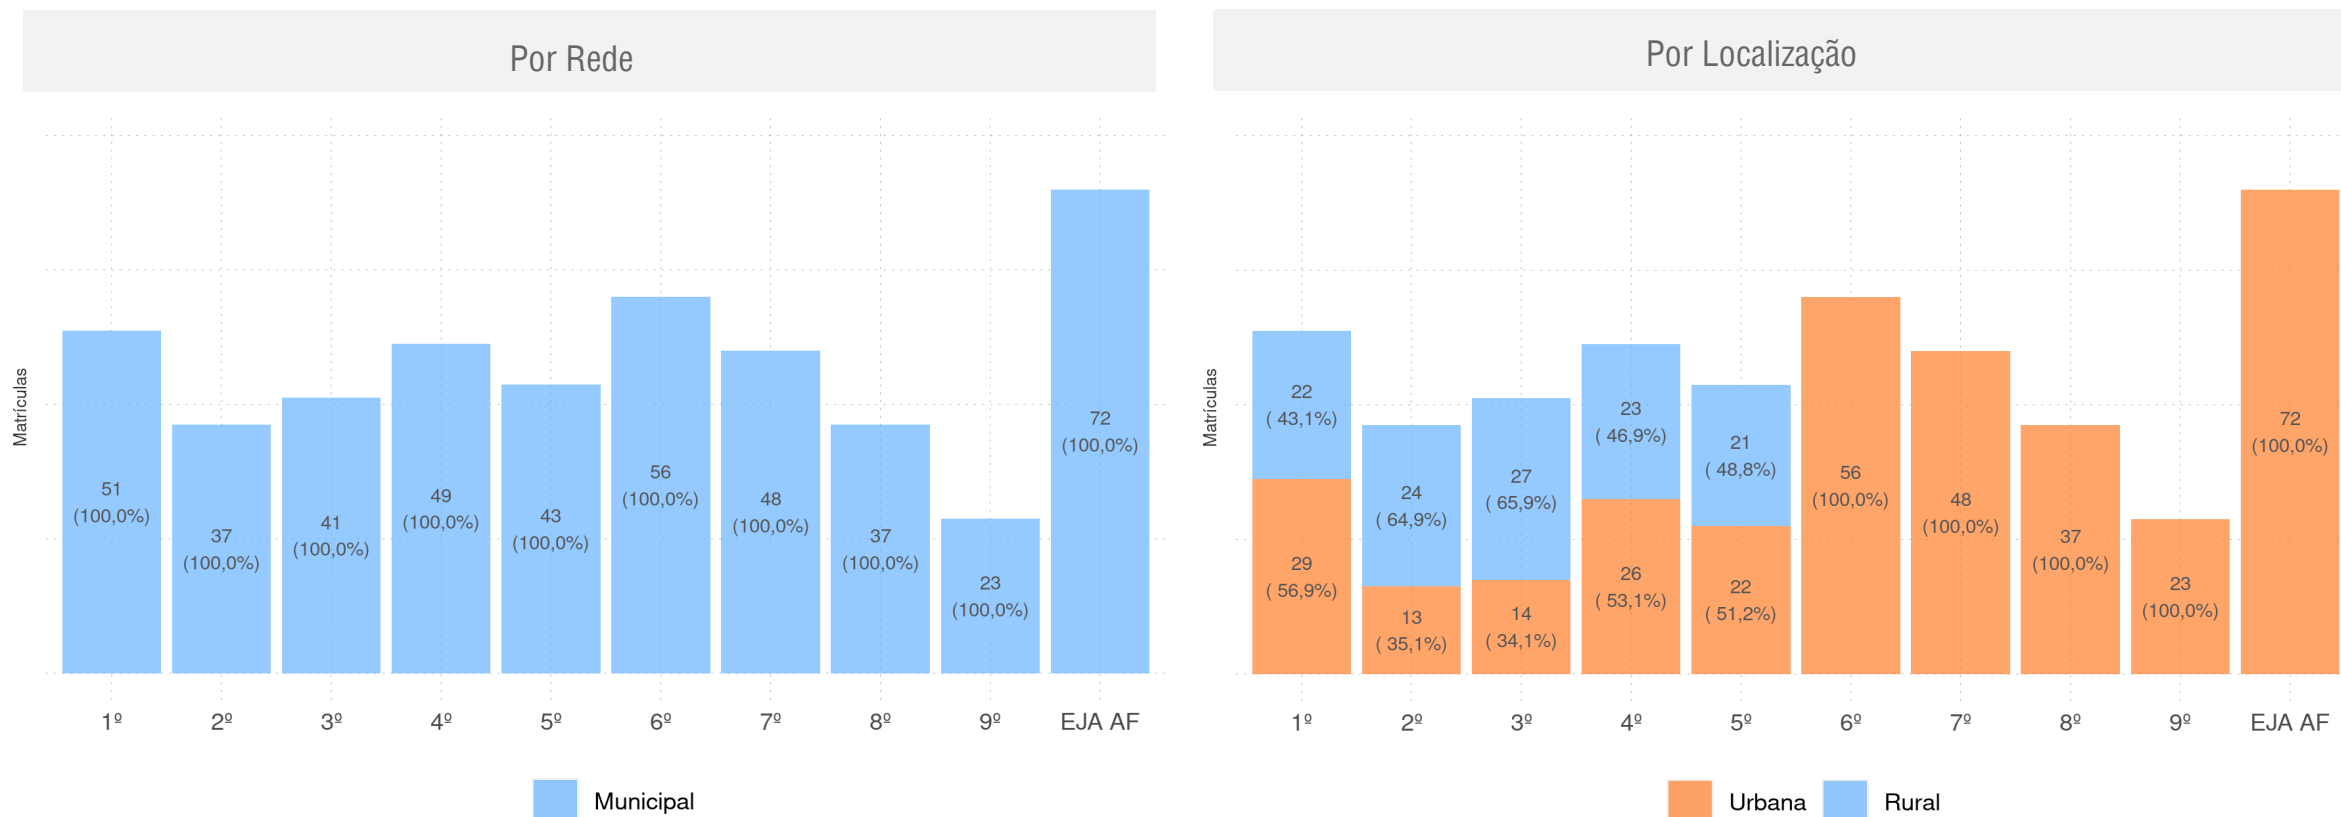

Diagnóstico Educacional

MATRÍCULAS 2020

Matrículas por ano do Ensino Regular e por fase da EJA, no Ensino Fundamental da rede pública

LAGOINHA DO PIAUÍ - PI

Diagnóstico Educacional

MATRÍCULAS 2020

Matrículas por ano do Ensino Regular e por fase da EJA, no Ensino Fundamental da rede pública