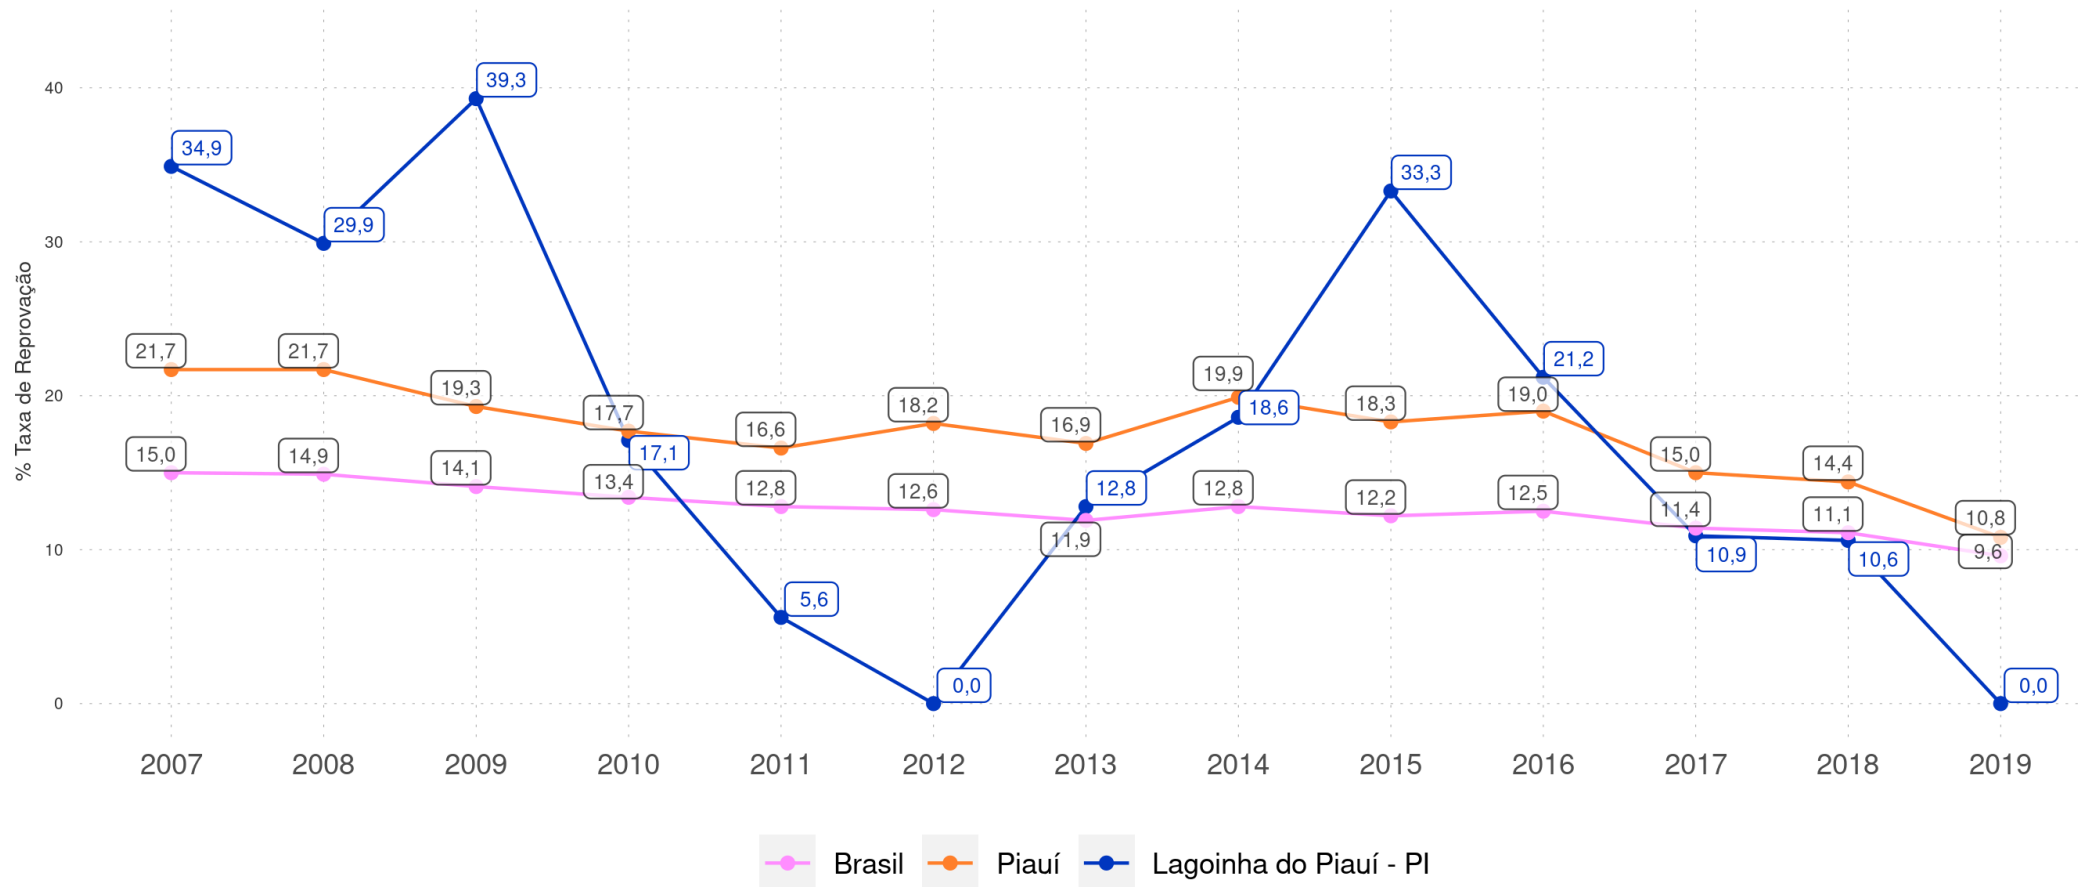

LAGOINHA DO PIAUÍ - PI

Diagnóstico Educacional

RENDIMENTO E MOVIMENTO

Evolução da Taxa de Reprovação no 4º ano do Ensino Fundamental Regular da rede pública

LAGOINHA DO PIAUÍ - PI

Diagnóstico Educacional

RENDIMENTO E MOVIMENTO