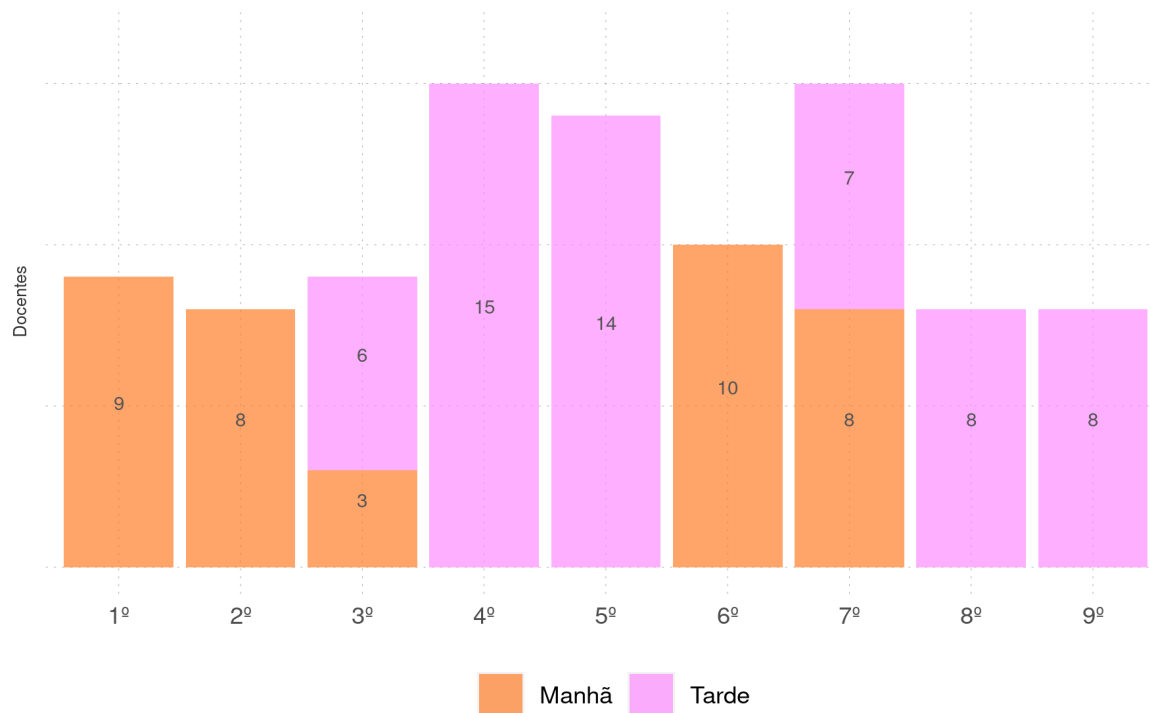

LAGOINHA DO PIAUÍ - PI

Diagnóstico Educacional

DOCENTES 2020

Número de docentes por ano de oferta no Ensino Fundamental Regular da rede pública

Por Turno e Tempo Integral