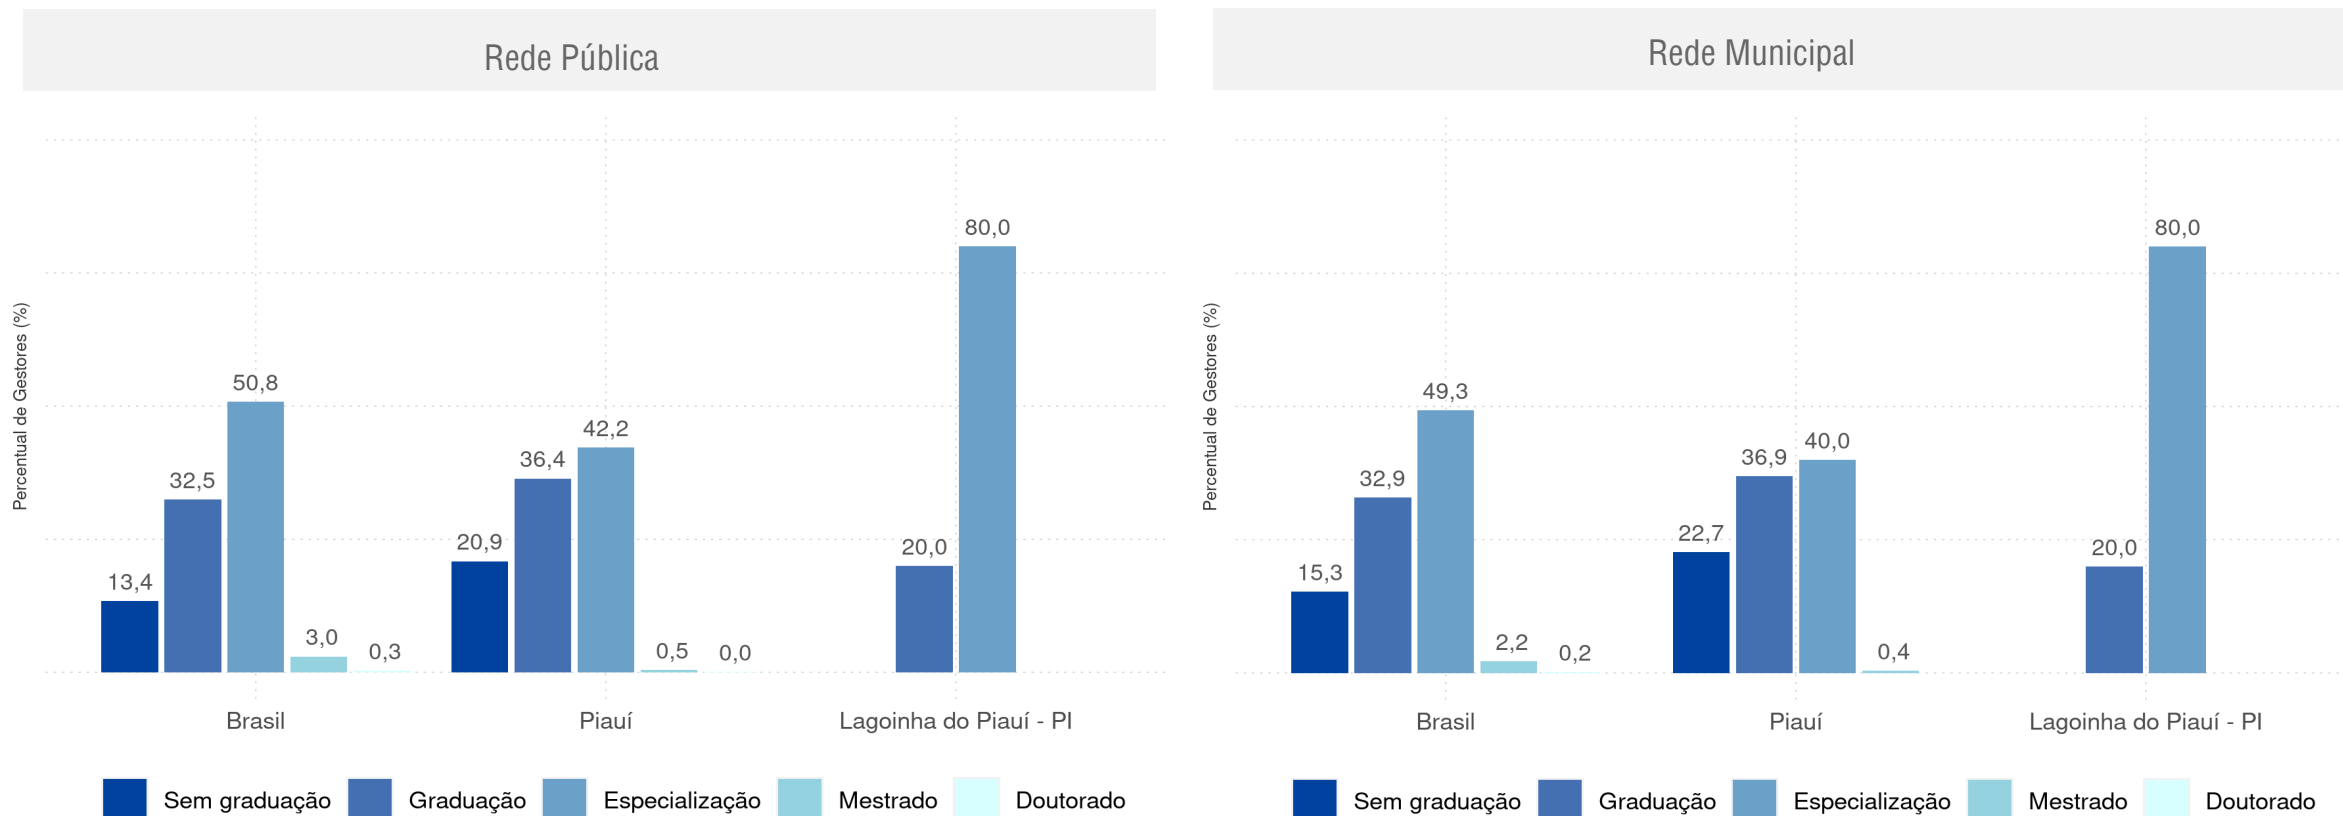

LAGOINHA DO PIAUÍ - PI

Diagnóstico Educacional

GESTORES 2020

Percentual de gestores em escolas com Ed. Infantil e Ens. Fundamental por grau de formação e rede de ensino