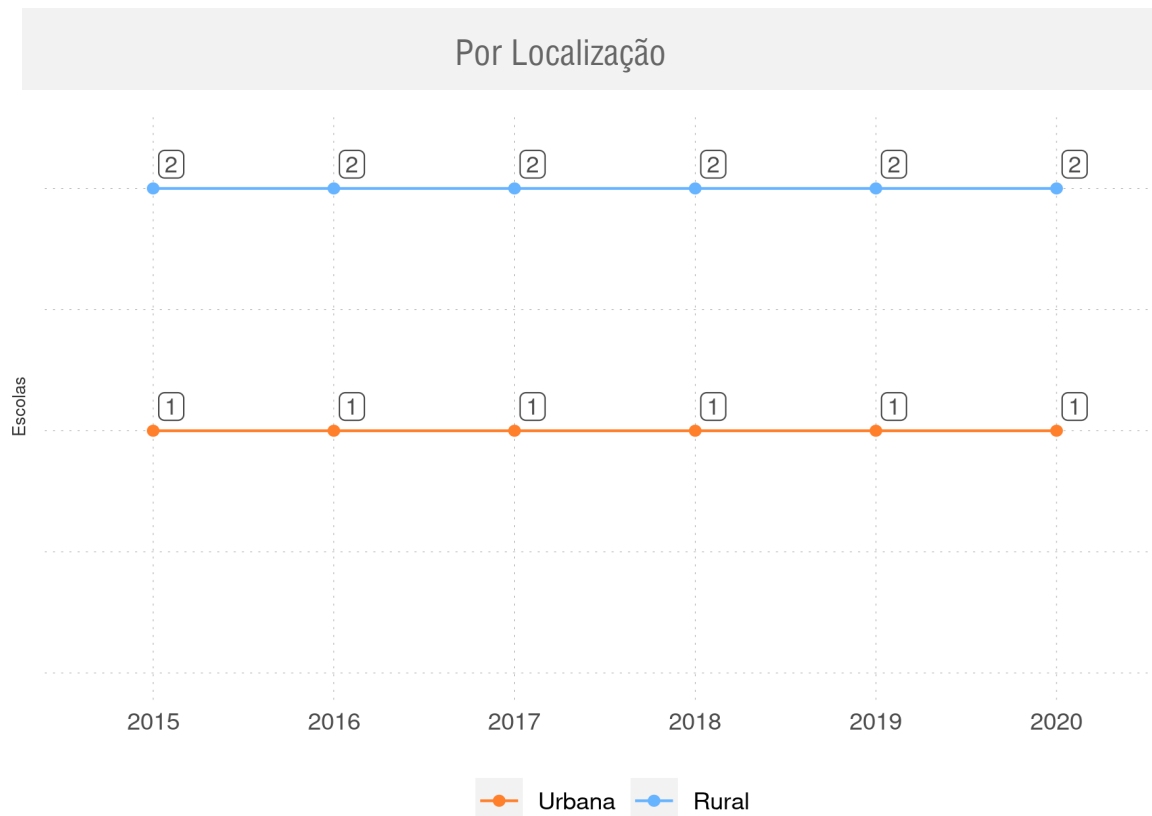

LAGOINHA DO PIAUÍ - PI

Diagnóstico Educacional

ESCOLAS

Evolução o número de escolas com 1º ano do Ensino Fundamental na rede pública