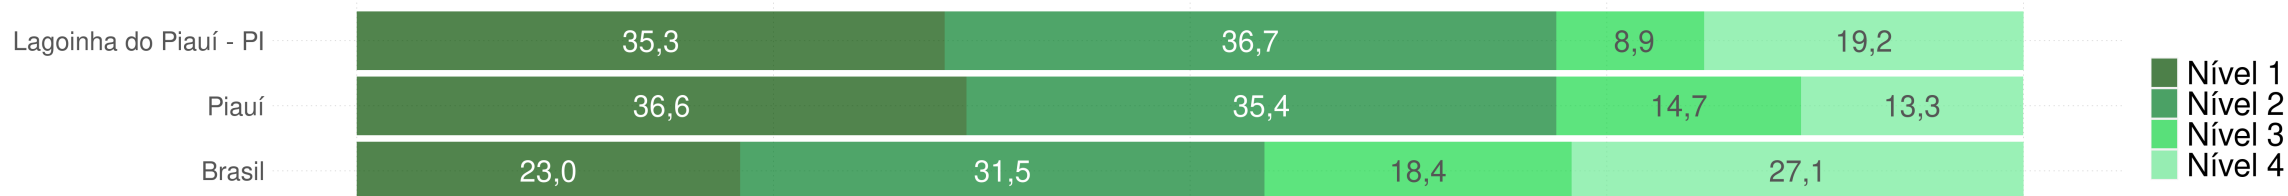

ANA 2016

Distribuição percentual dos alunos por Nível de Proficiência na Avaliação Nacional de Alfabetização - Rede Pública

Leitura

Escrita

Matemática

LAGOINHA DO PIAUÍ - PI

Diagnóstico Educacional

ANA 2016