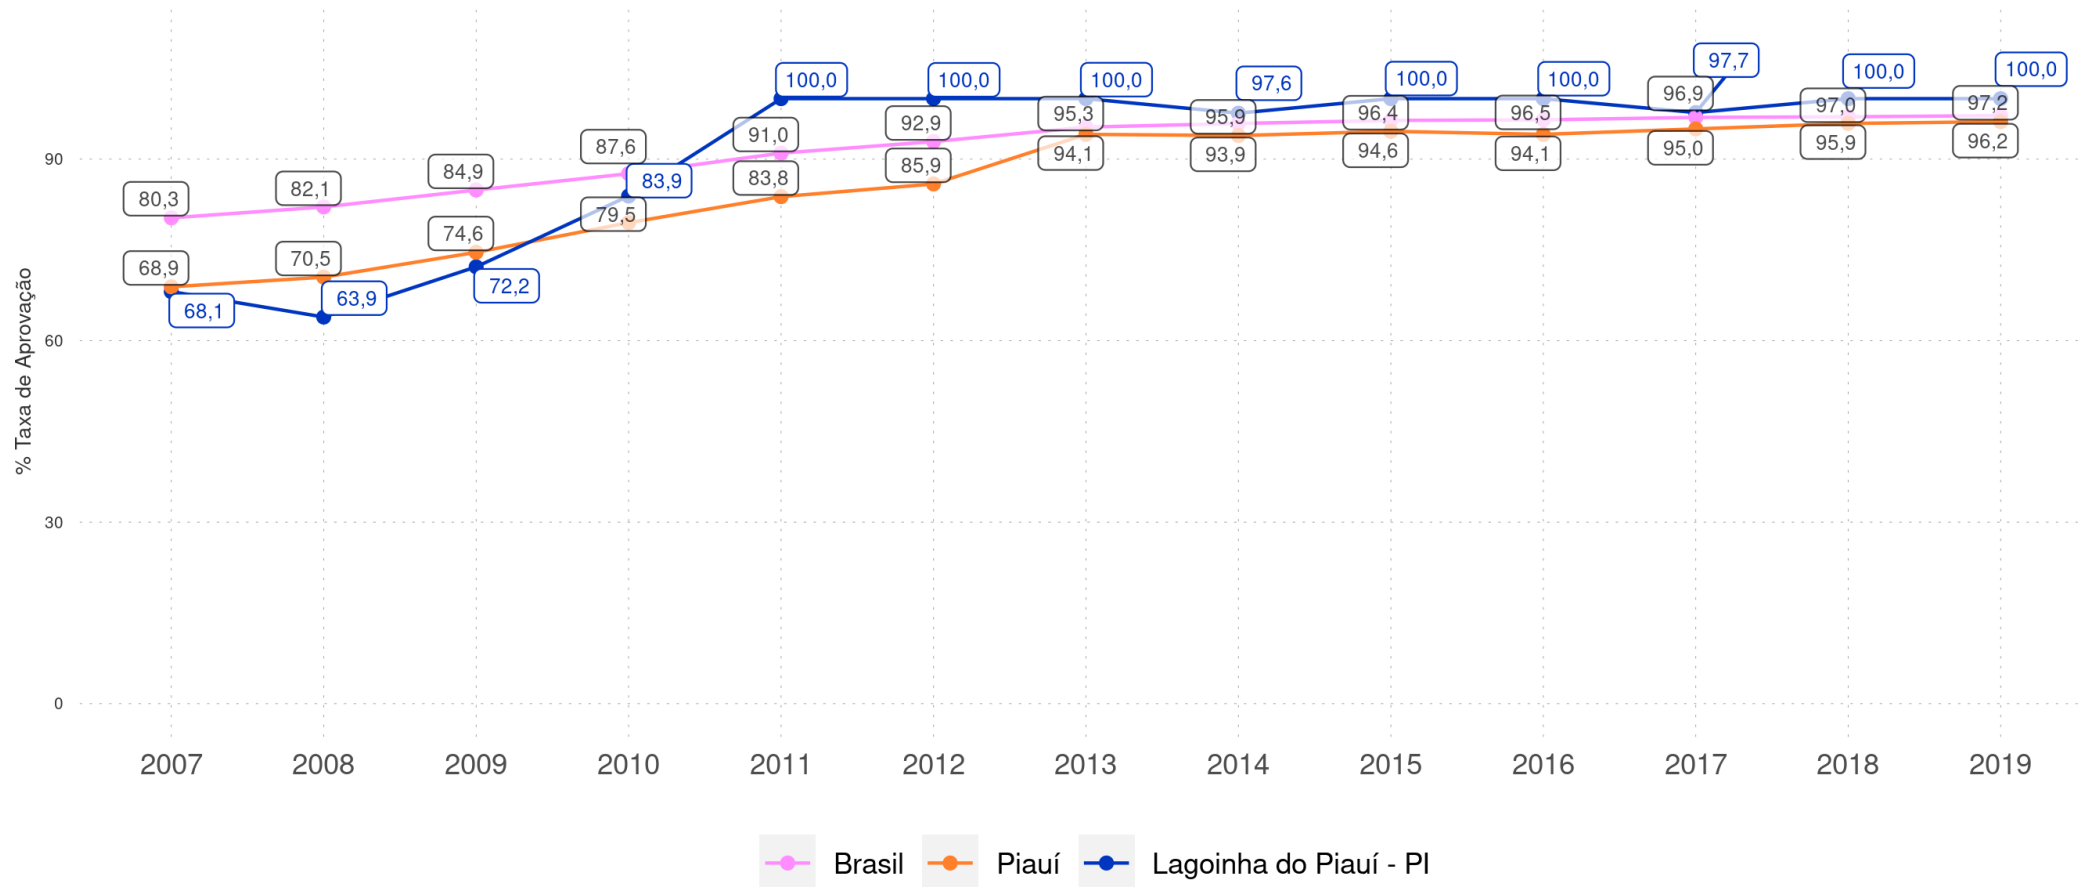

LAGOINHA DO PIAUÍ - PI

Diagnóstico Educacional

RENDIMENTO E MOVIMENTO

Evolução da Taxa de Aprovação no 2º ano do Ensino Fundamental Regular da rede pública