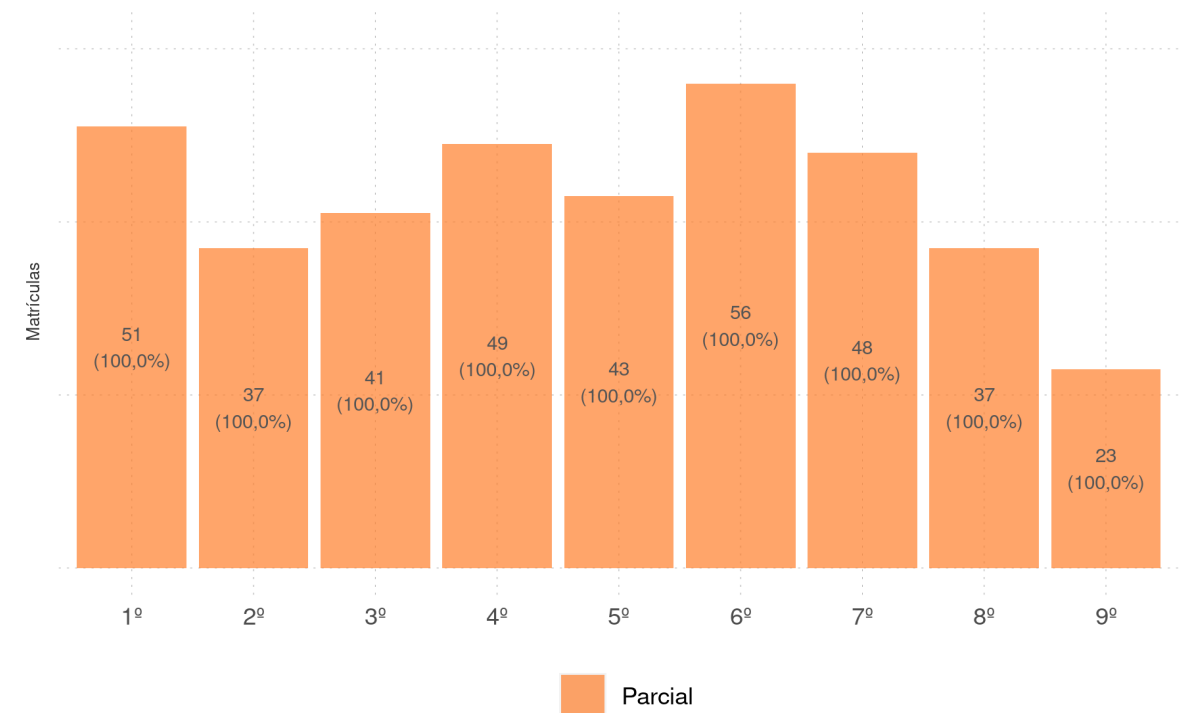

LAGOINHA DO PIAUÍ - PI

Diagnóstico Educacional

MATRÍCULAS 2020

Matrículas por ano do Ensino Fundamental Regular da rede pública

Por Turno e Tempo Integral

Tempo Integral x Tempo Parcial

Escolas

LAGOINHA DO PIAUÍ - PI