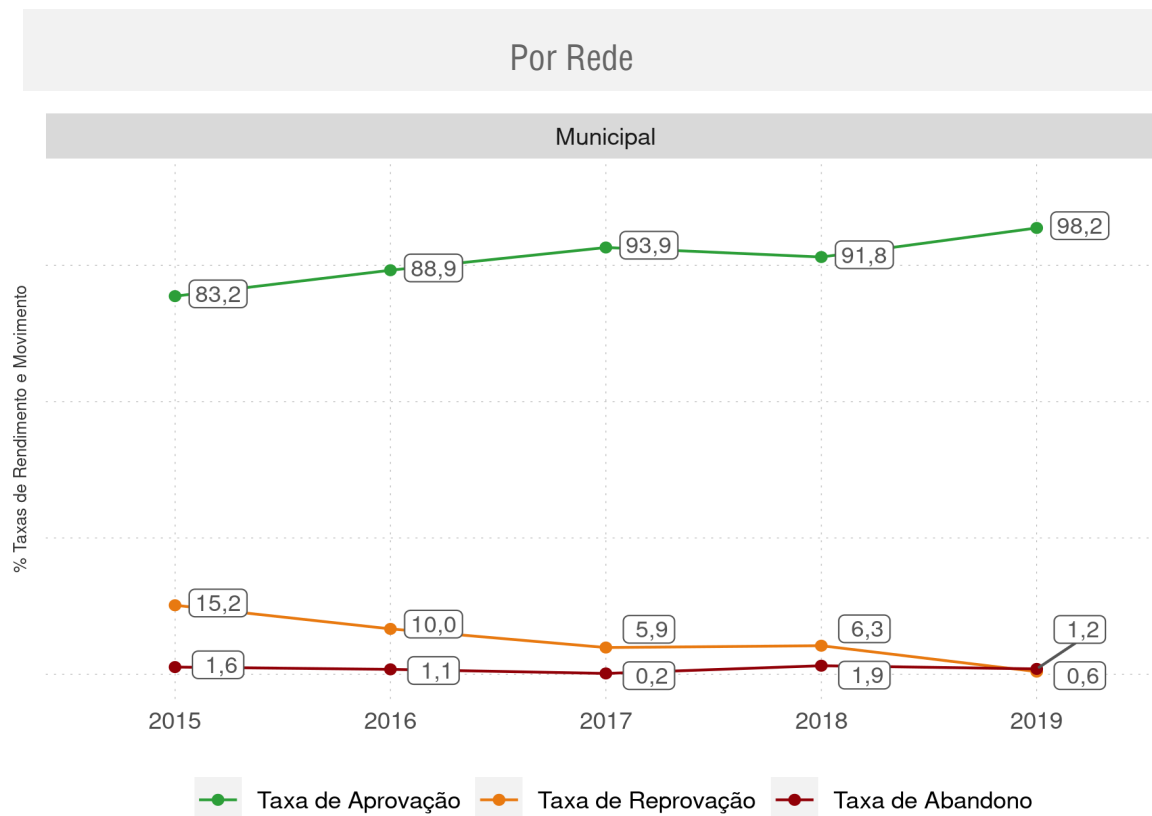

LAGOINHA DO PIAUÍ - PI

Diagnóstico Educacional

RENDIMENTO E MOVIMENTO

Evolução das Taxas de Rendimento e Movimento no Ensino Fundamental Regular da Rede Pública