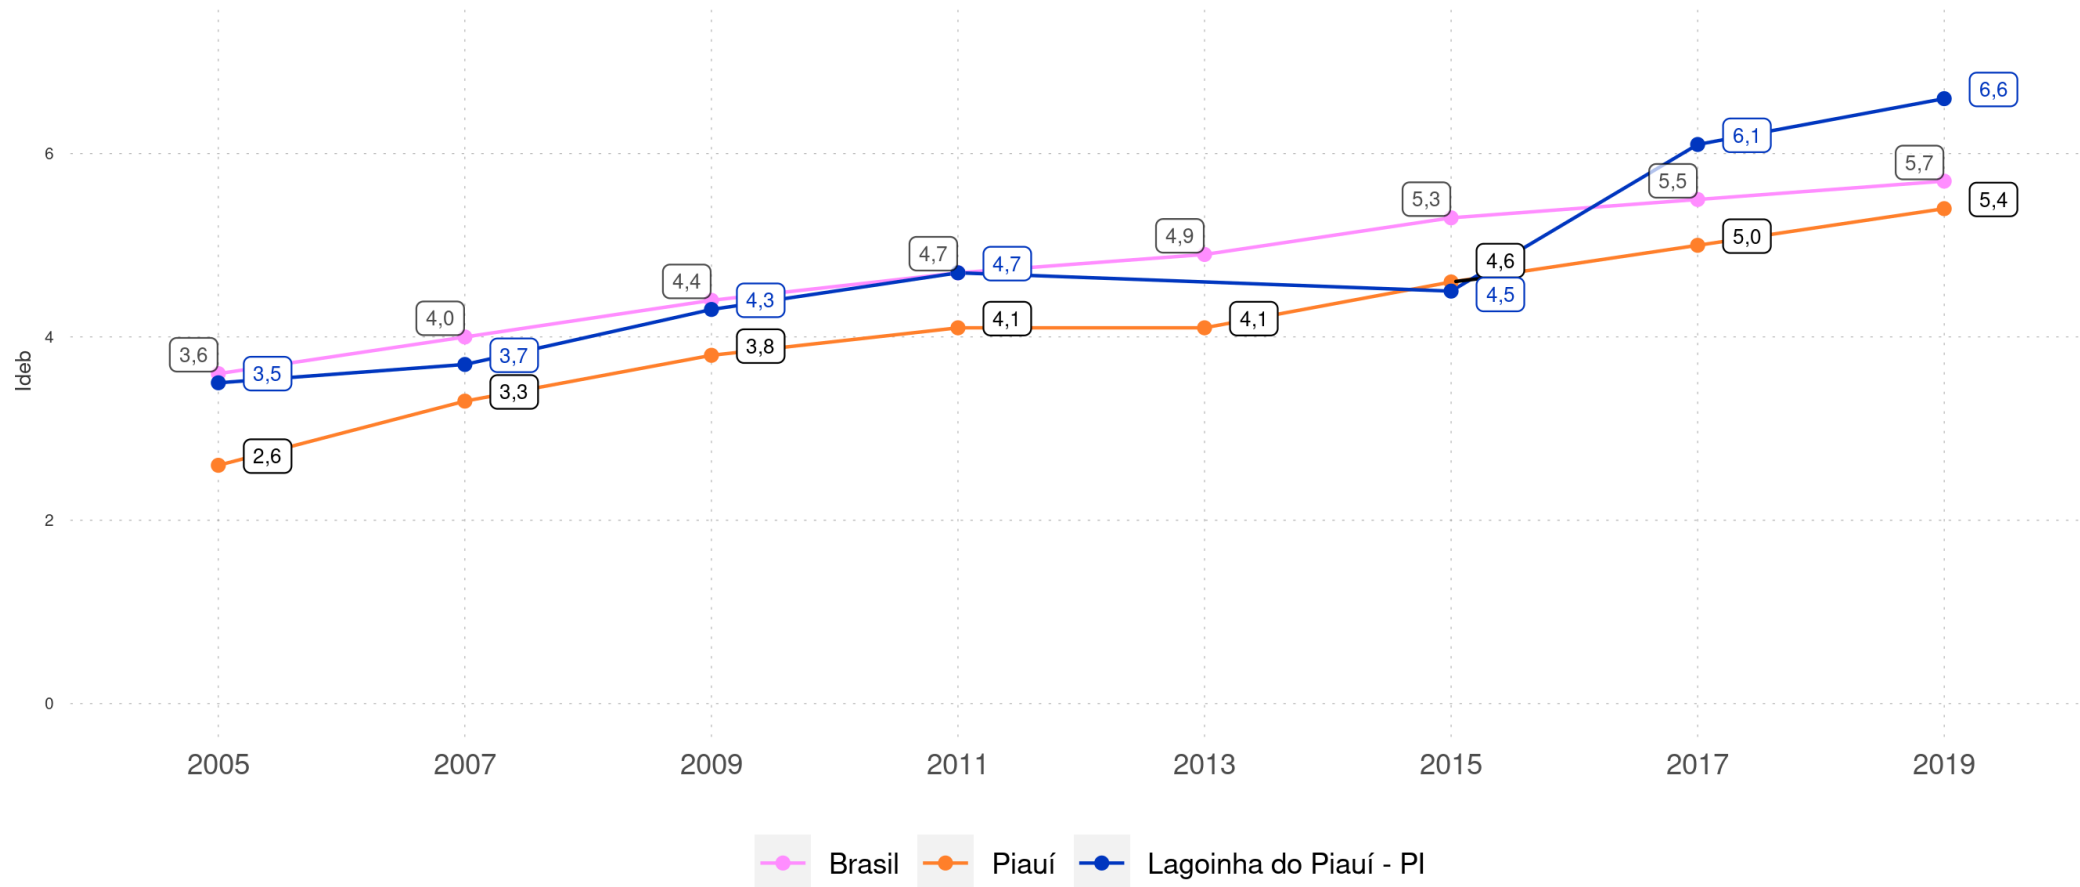

LAGOINHA DO PIAUÍ - PI

Diagnóstico Educacional

Ideb

Evolução do Ideb dos Anos Iniciais do Ensino Fundamental - Rede Pública