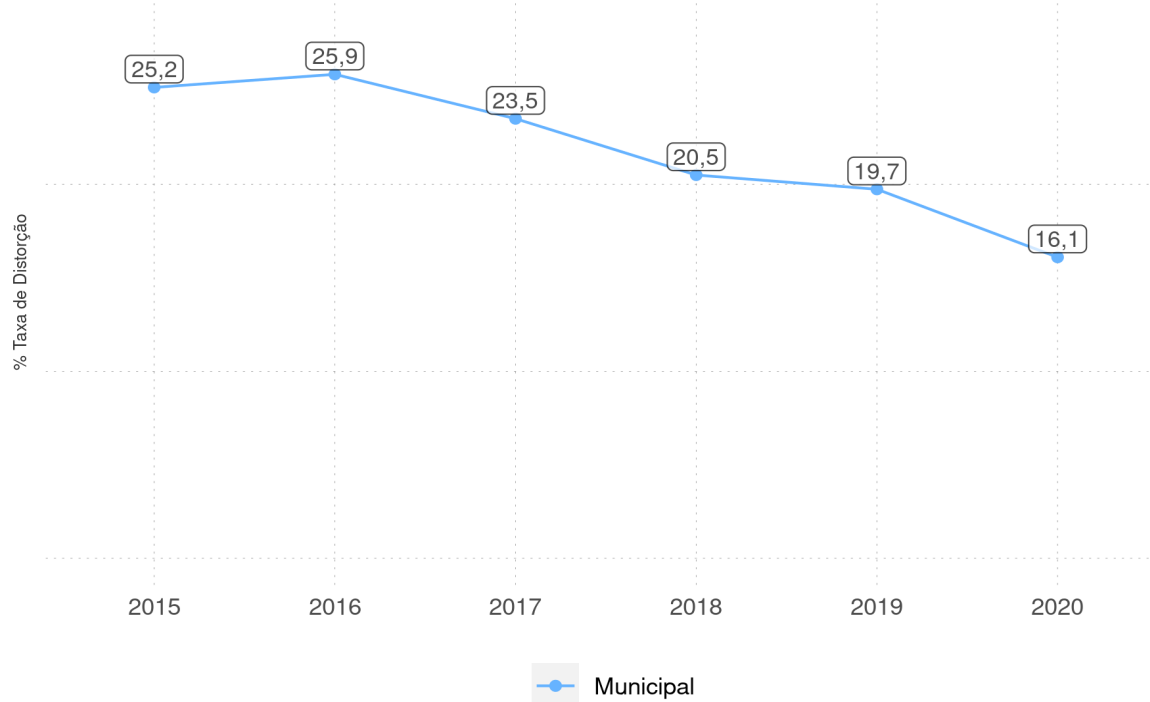

LAGOINHA DO PIAUÍ - PI

Diagnóstico Educacional

DISTORÇÃO IDADE-SÉRIE

Evolução da Taxa de Distorção Idade-Série no Ensino Fundamental Regular da rede pública

Por Rede