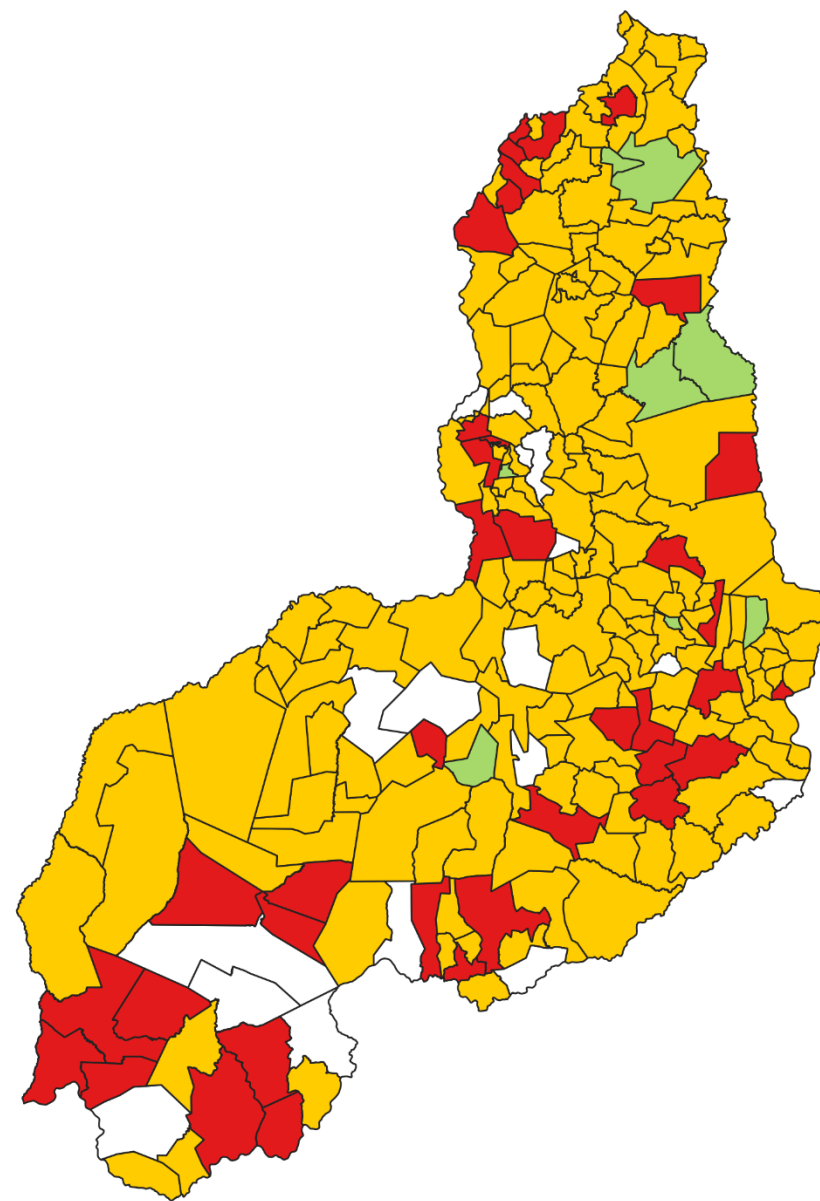

Avaliação Nacional da Alfabetização - ANA

LAGOINHA DO PIAUÍ - PI
Diagnóstico Educacional

PIAUÍ

Avaliação Nacional da Alfabetização – ANA 2016

Rede Municipal

Nível 1

38 / 17,0%

Nível 2

161 / 71,9%

Nível 3

8 / 3,6%

Nível 4

0 / 0%

Sem resultado

17 / 7,6%

Fonte: Microdados do saeb/ana 2016/inep. Elaborado pela PARC/ABC