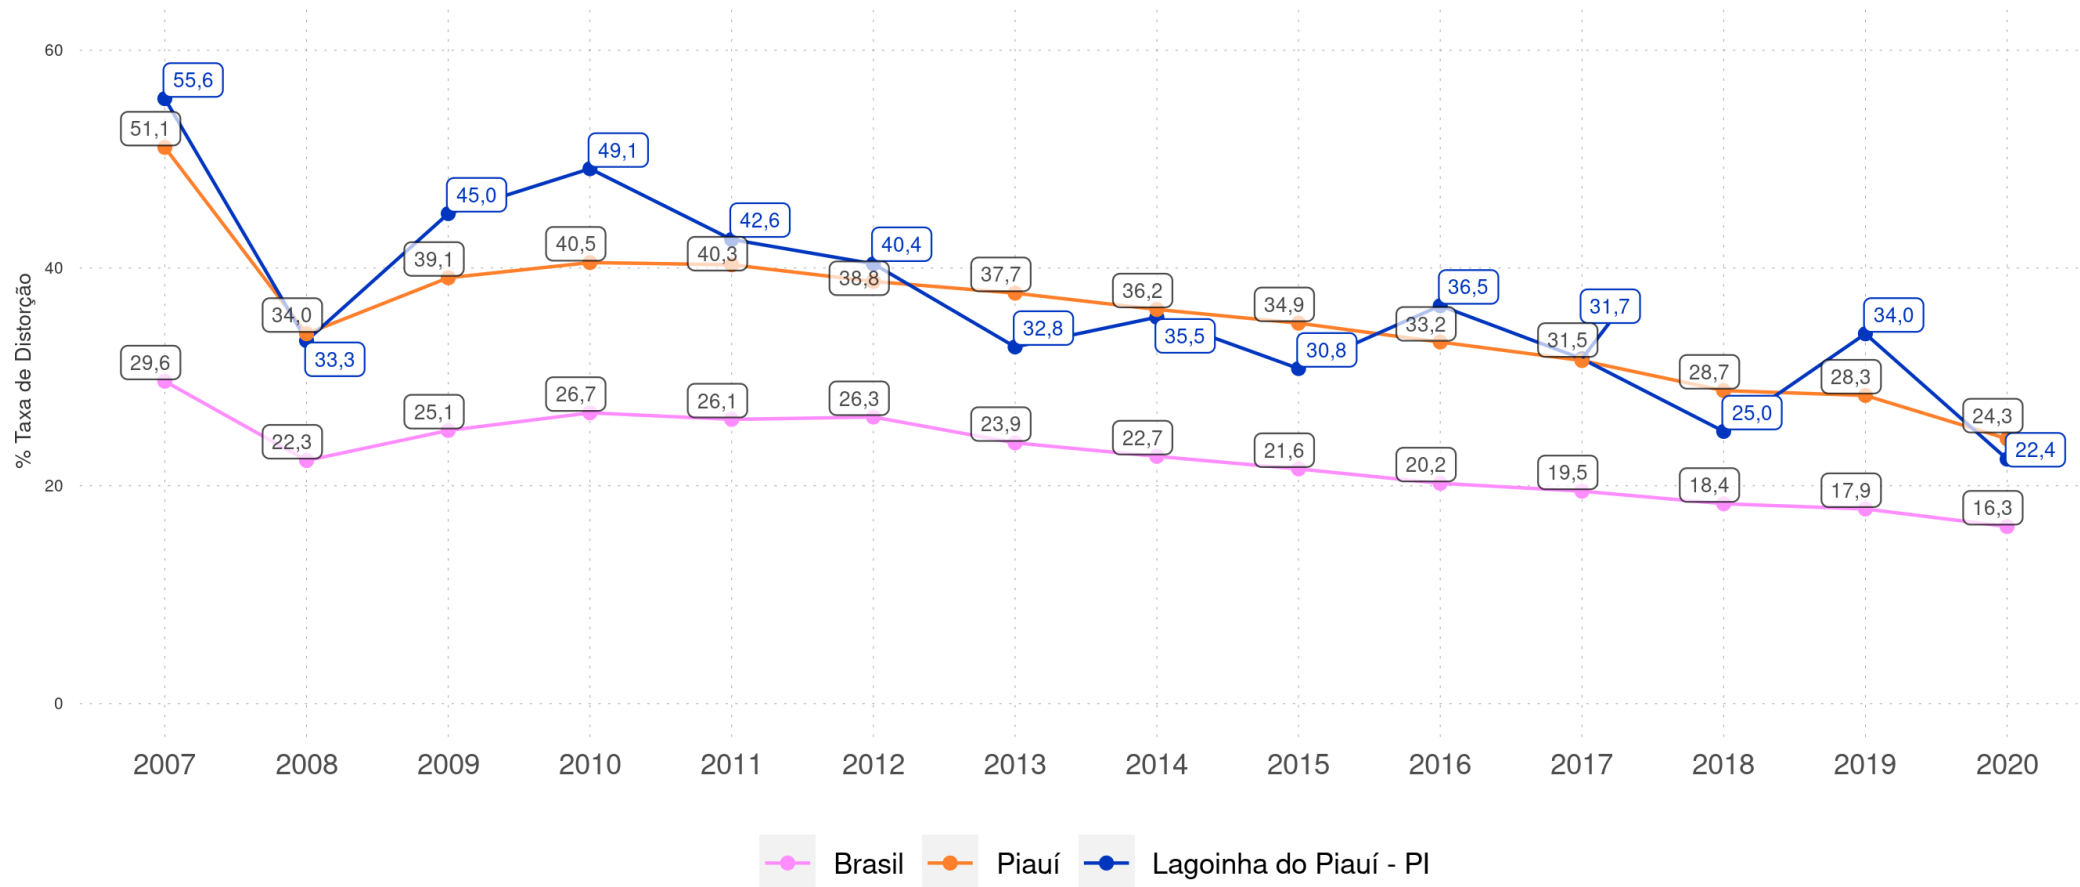

LAGOINHA DO PIAUÍ - PI

Diagnóstico Educacional

DISTORÇÃO IDADE-SÉRIE

Evolução da Taxa de Distorção Idade-Série no 4º ano do Ensino Fundamental Regular da rede pública