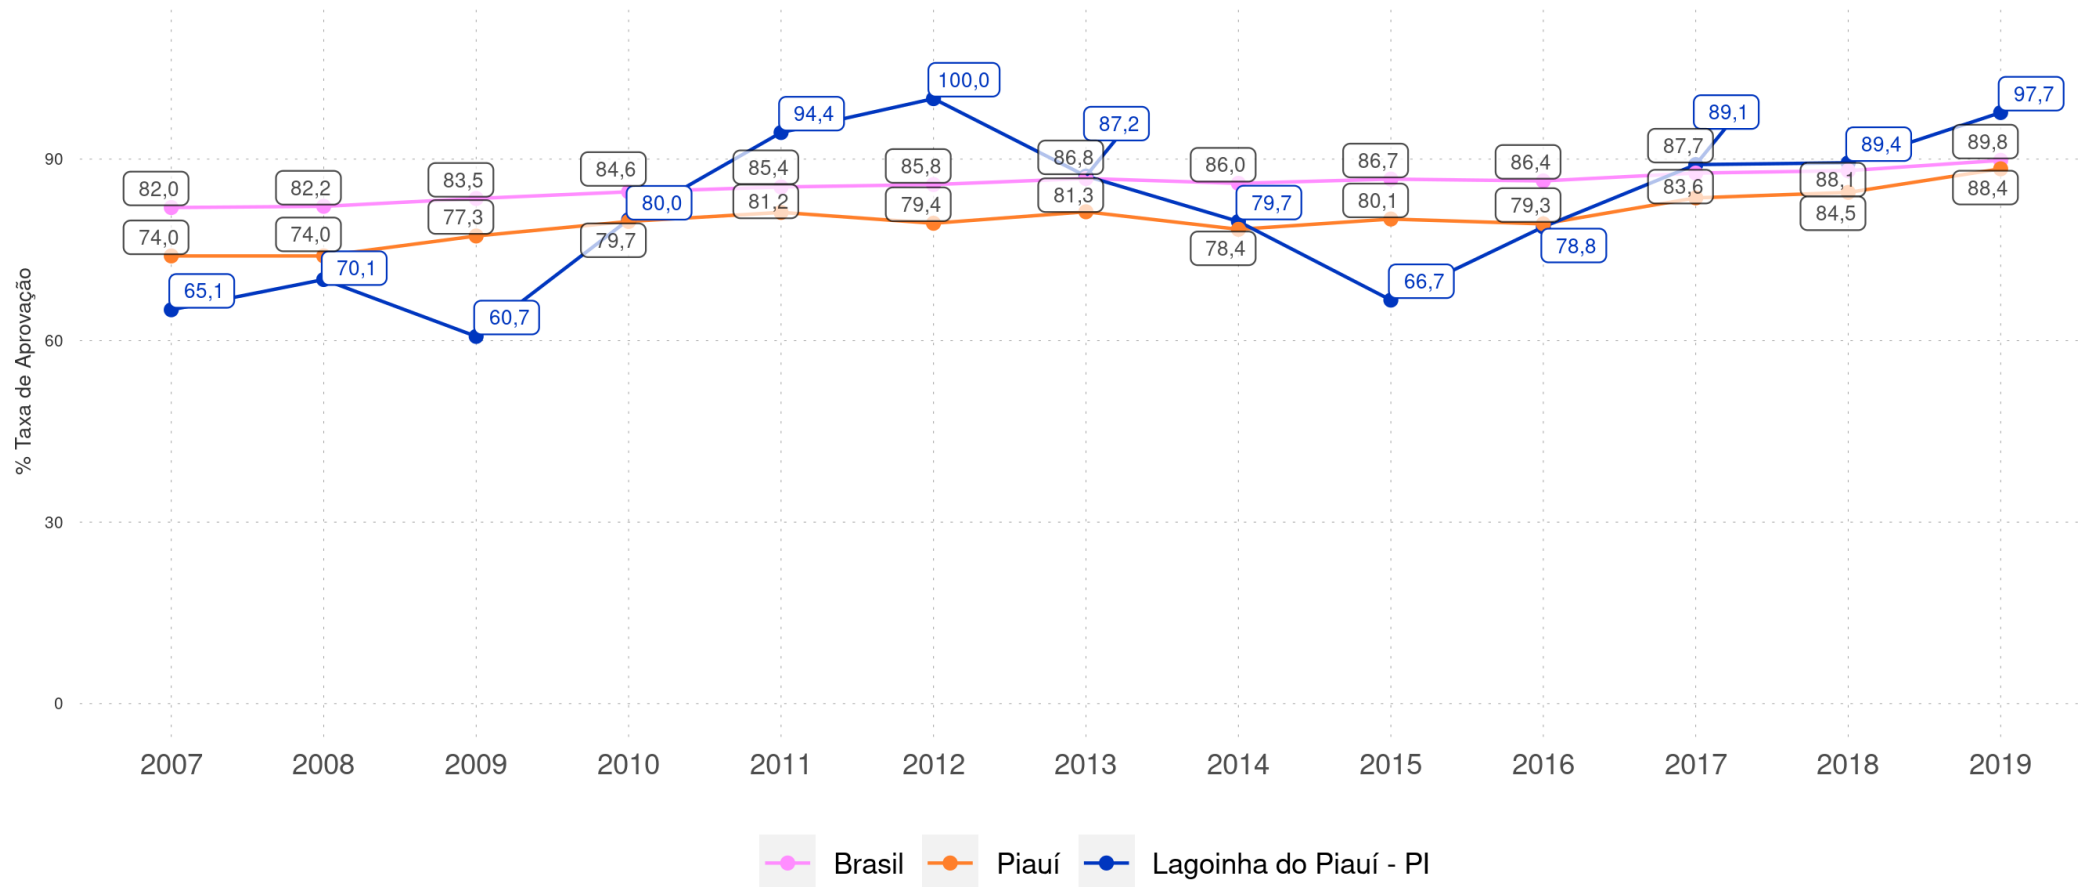

LAGOINHA DO PIAUÍ - PI

Diagnóstico Educacional

RENDIMENTO E MOVIMENTO

Evolução da Taxa de Aprovação no 3º ano do Ensino Fundamental Regular da rede pública