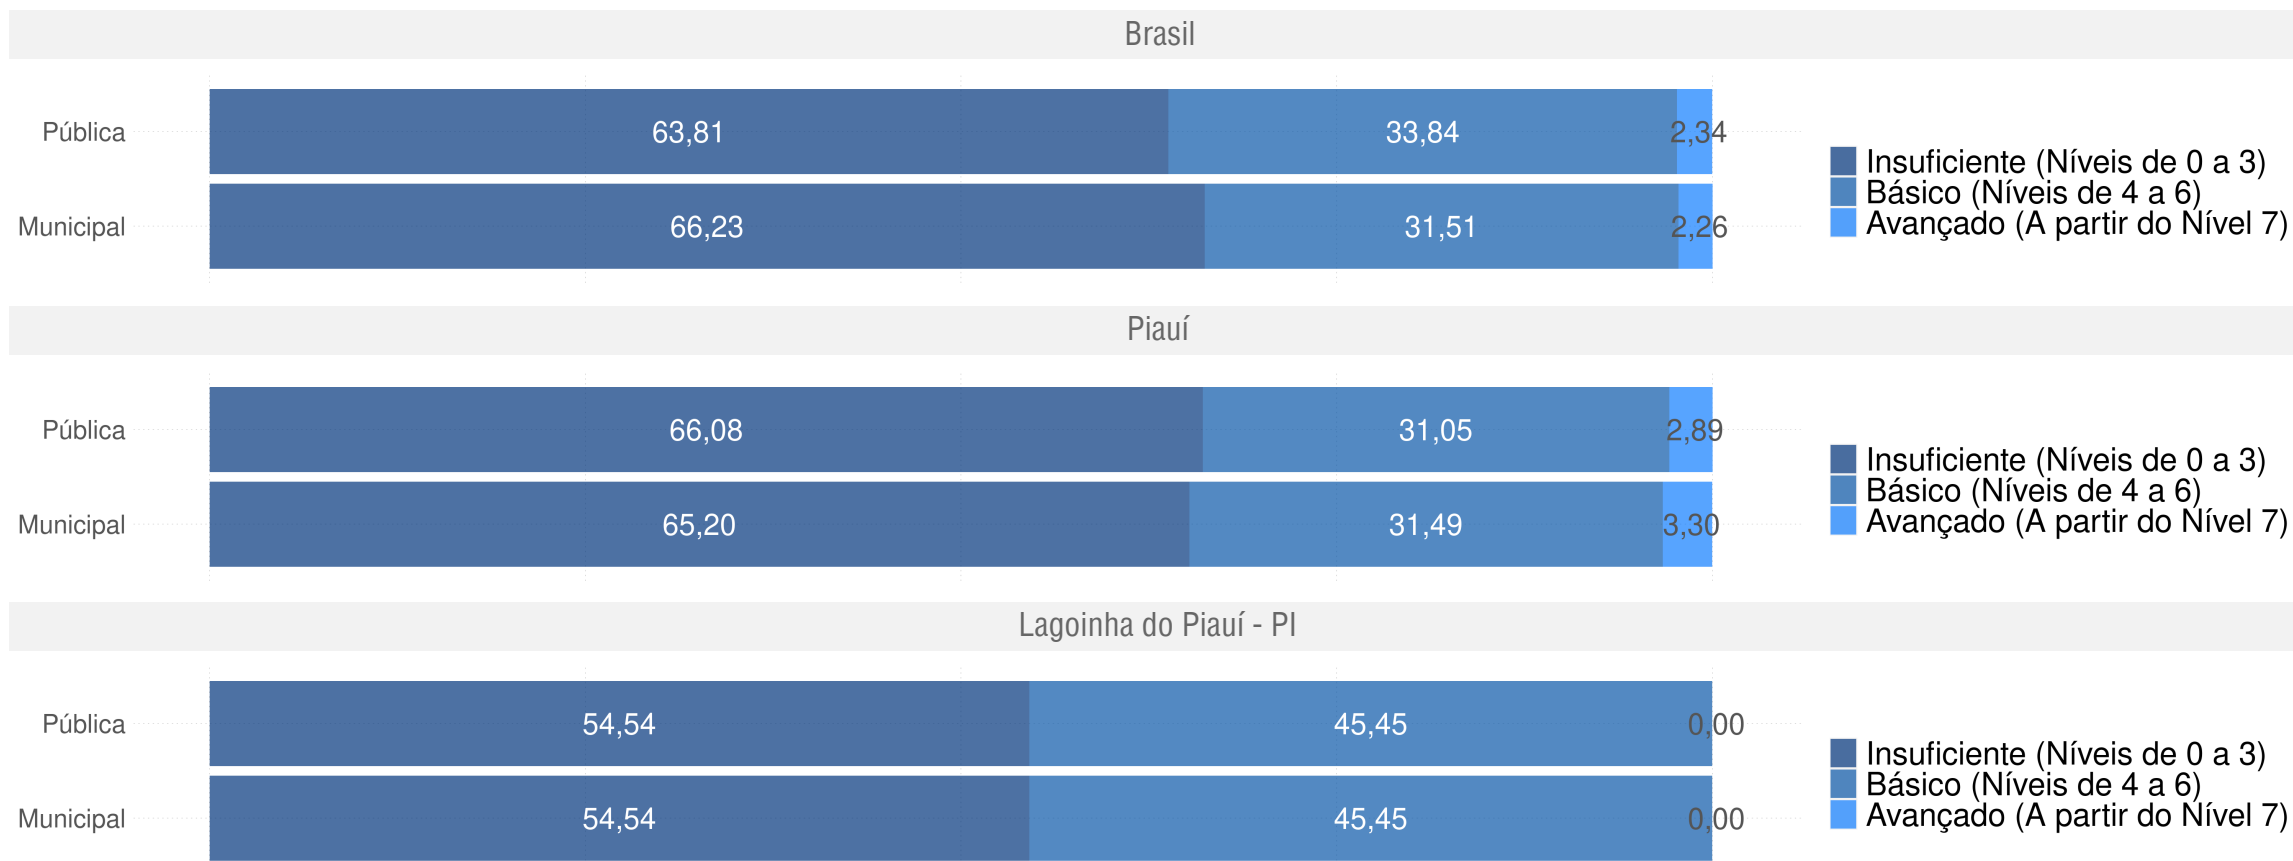

LAGOINHA DO PIAUÍ - PI

Diagnóstico Educacional

SAEB 2019

Distribuição percentual dos alunos do 9º ano por Padrão de Proficiência em Matemática e por Rede