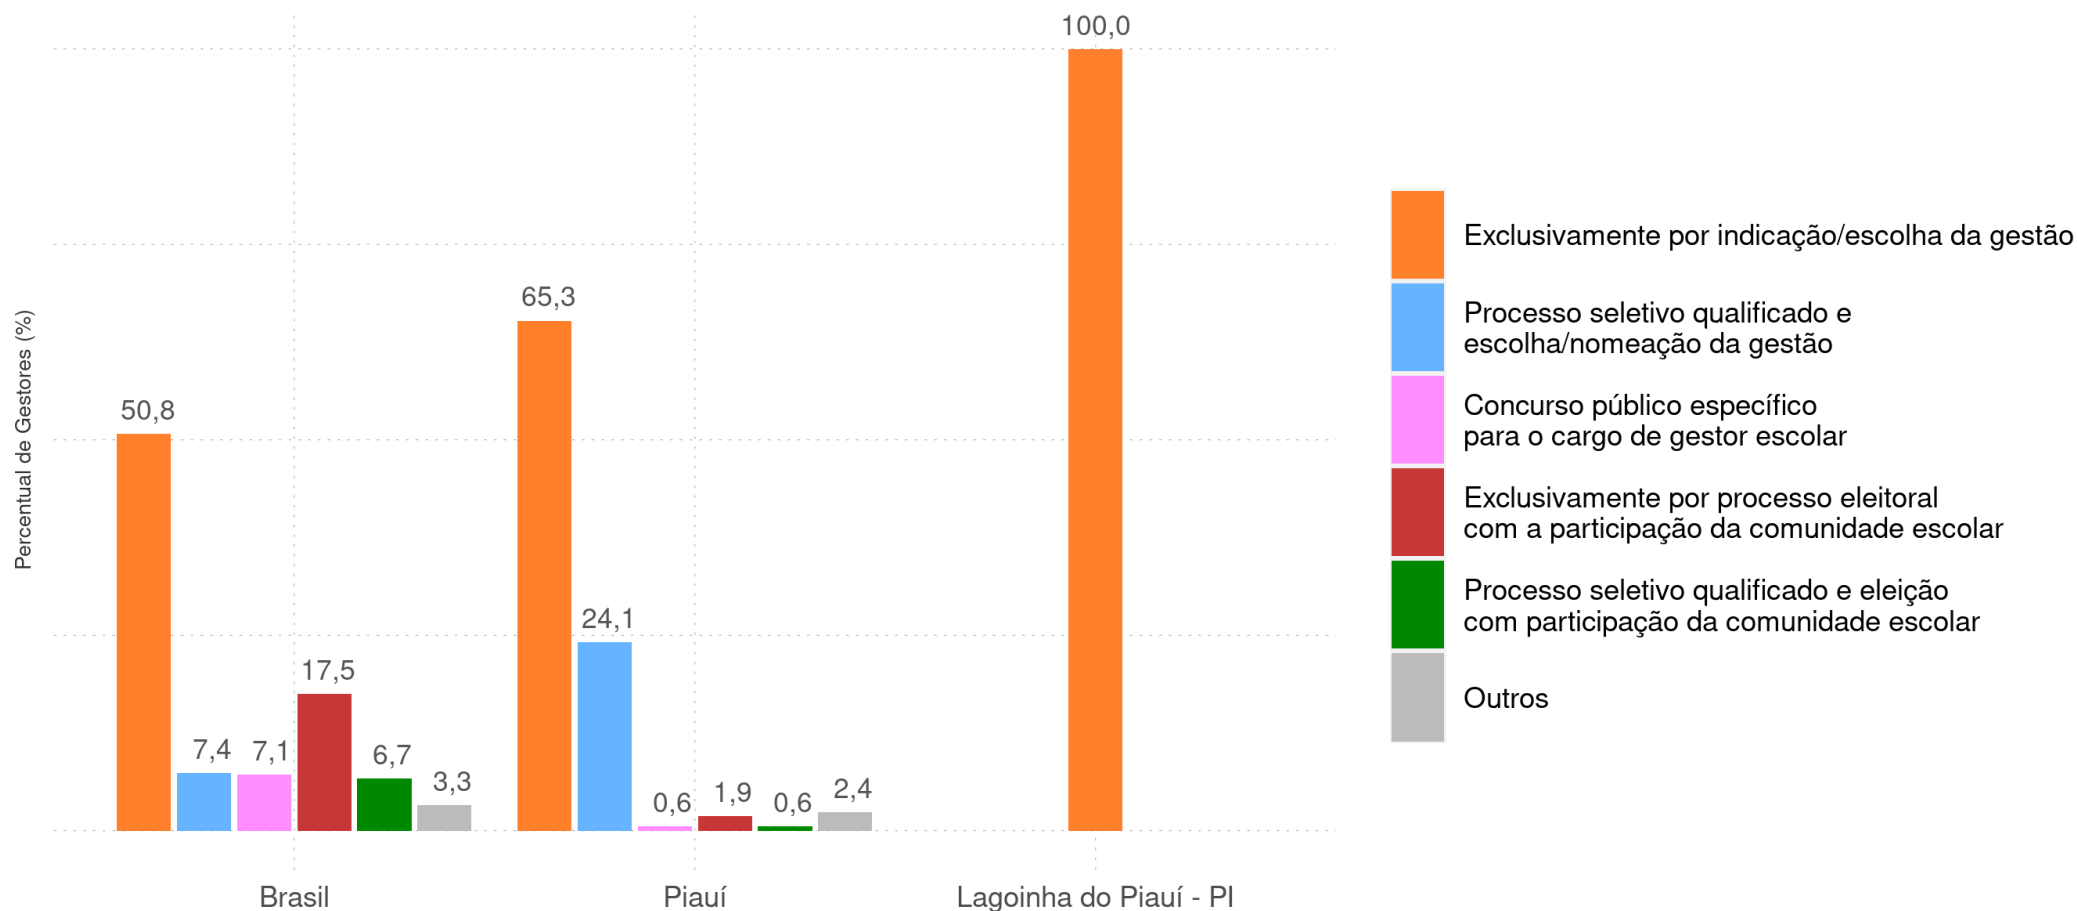

Percentual de gestores em escolas com Ed. Infantil e Ens. Fundamental, das redes municipais, por tipo de acesso ao cargo

LAGOINHA DO PIAUÍ - PI

Diagnóstico Educacional

GESTORES 2020

Percentual de gestores em escolas com Ed. Infantil e Ens. Fundamental, da rede pública urbana, por tipo de acesso ao cargo