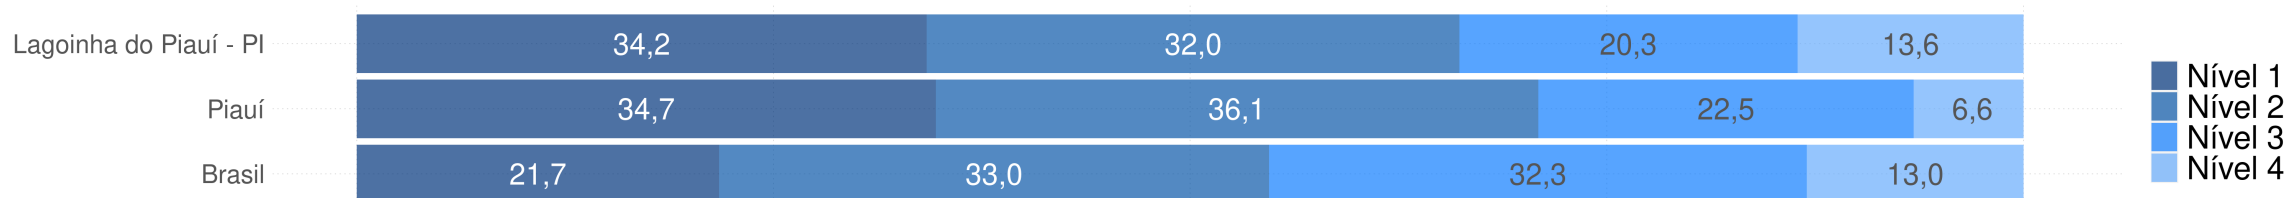

LAGOINHA DO PIAUÍ - PI

Diagnóstico Educacional

ANA 2016

Distribuição percentual dos alunos por Nível de Proficiência na Avaliação Nacional de Alfabetização - Rede Pública

Leitura