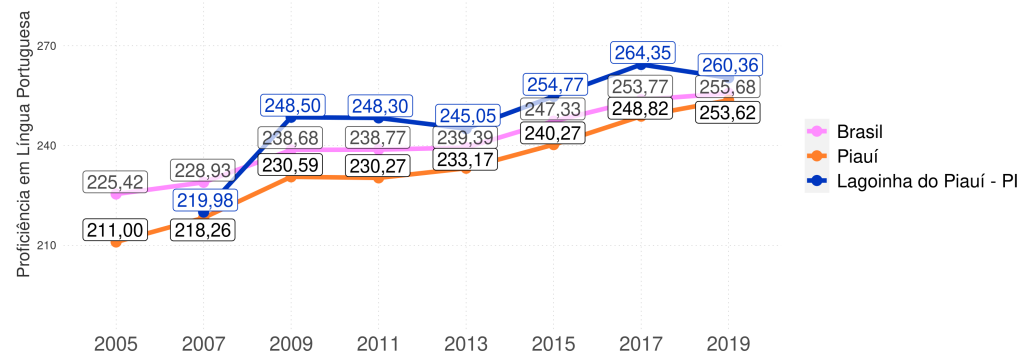

LAGOINHA DO PIAUÍ - PI

Diagnóstico Educacional

IDEB

Evolução dos componentes do Ideb dos Anos Finais do Ensino Fundamental - Rede Pública