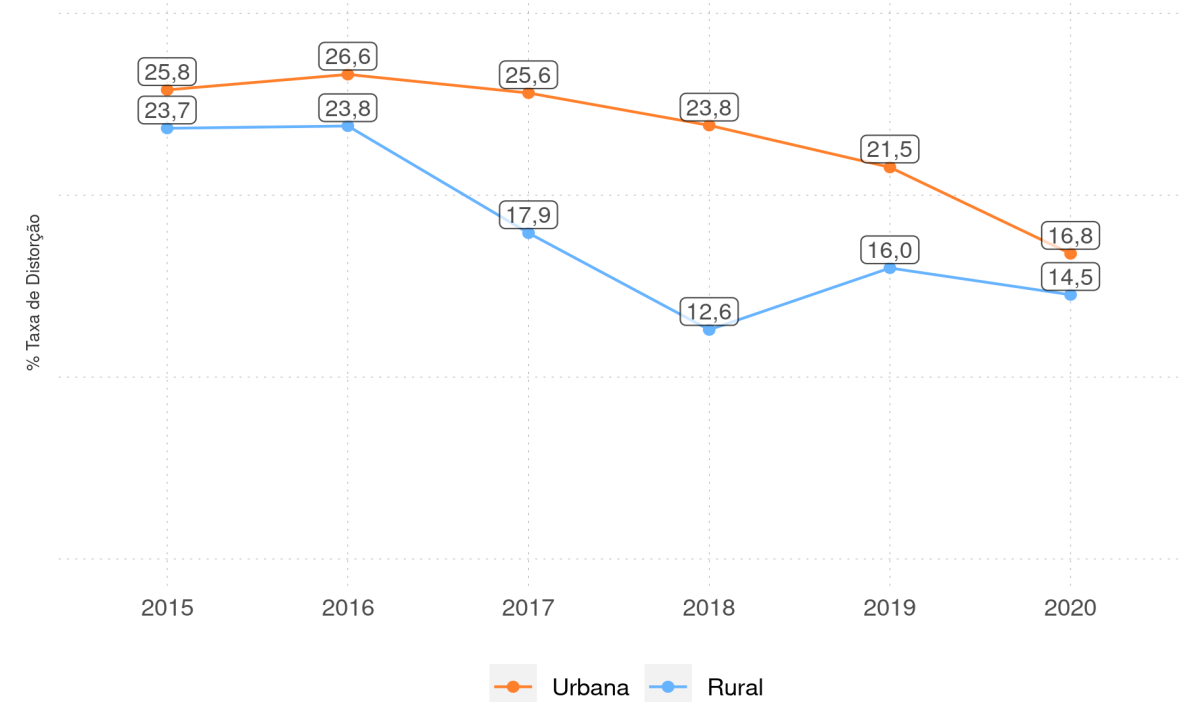

Por Localização