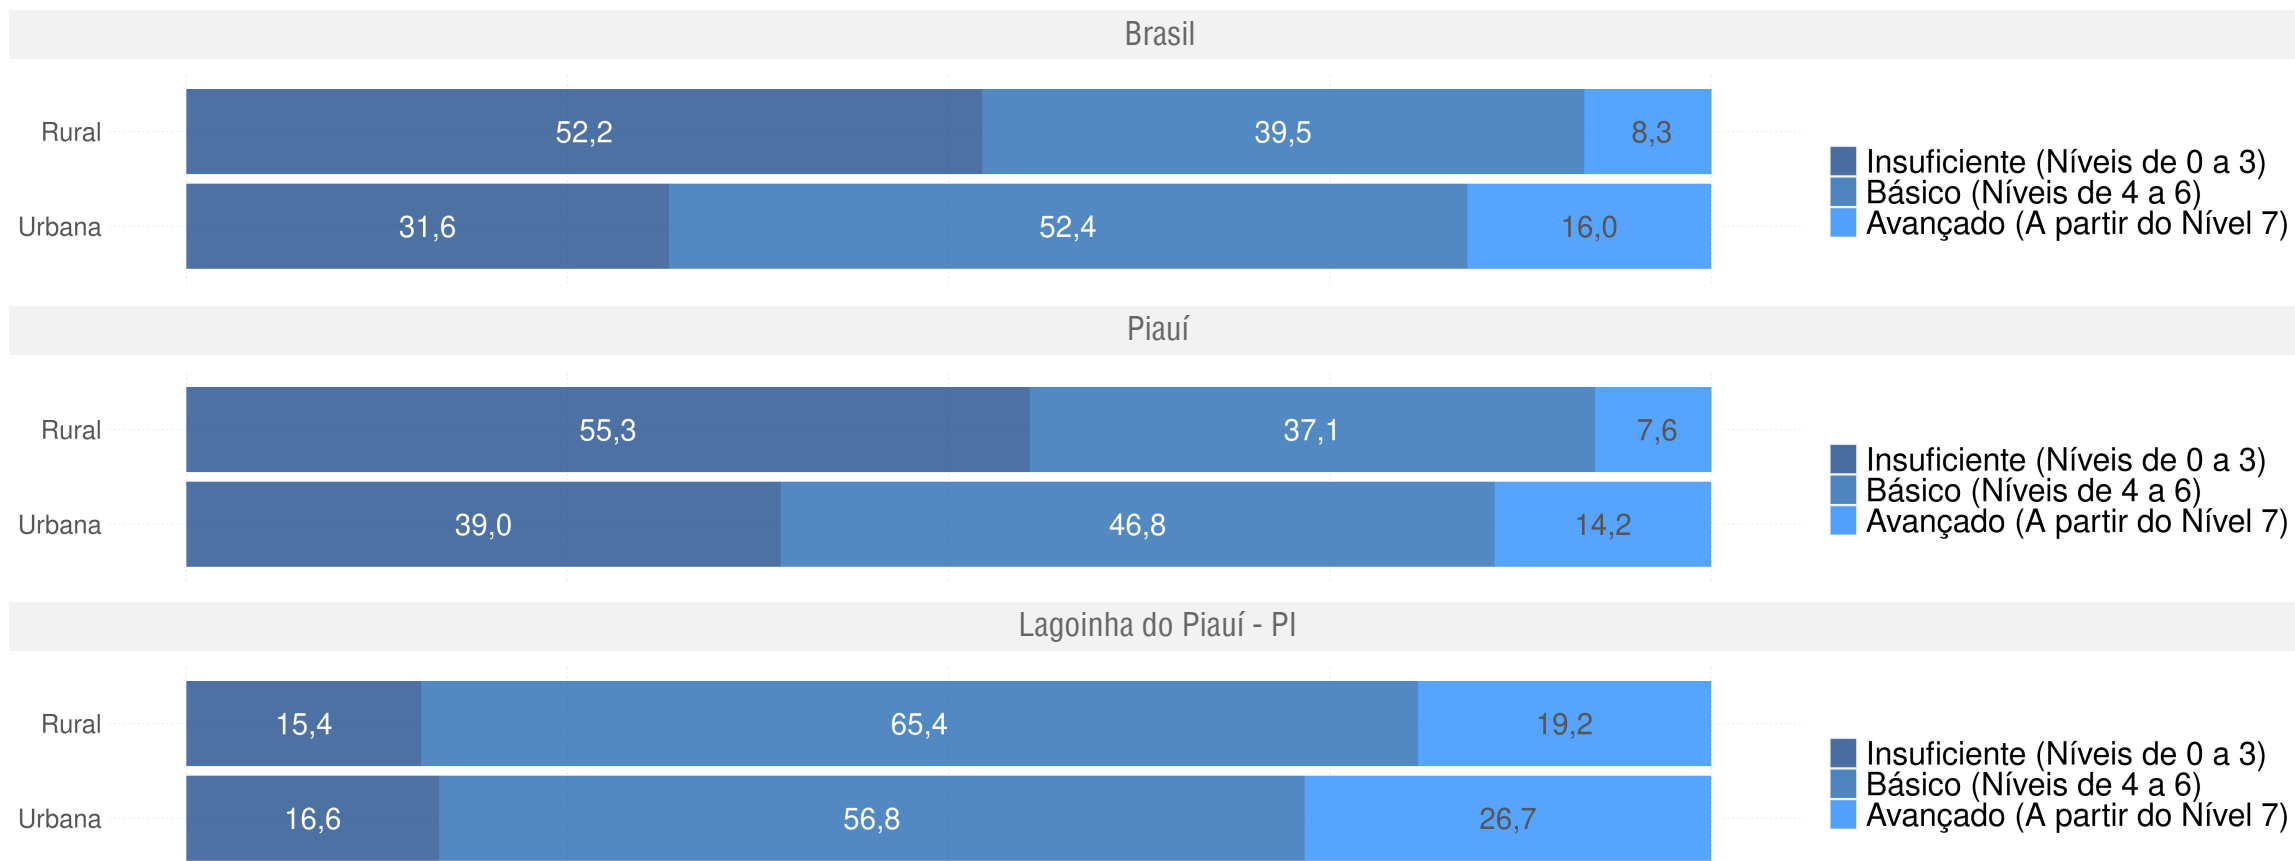

SAEB 2019

Distribuição percentual dos alunos do 5º ano por Padrão de Proficiência em Matemática e por Rede

LAGOINHA DO PIAUÍ - PI

Diagnóstico Educacional

SAEB 2019

Distribuição percentual dos alunos do 5º ano por Padrão de Proficiência em Matemática e por Localização - Rede Pública

LAGOINHA DO PIAUÍ - PI

Diagnóstico Educacional

SAEB

Evolução da proficiência do 9º ano em Matemática - Rede Pública

LAGOINHA DO PIAUÍ - PI

Diagnóstico Educacional

SAEB

Evolução da proficiência do 9º ano em Matemática - Rede Pública