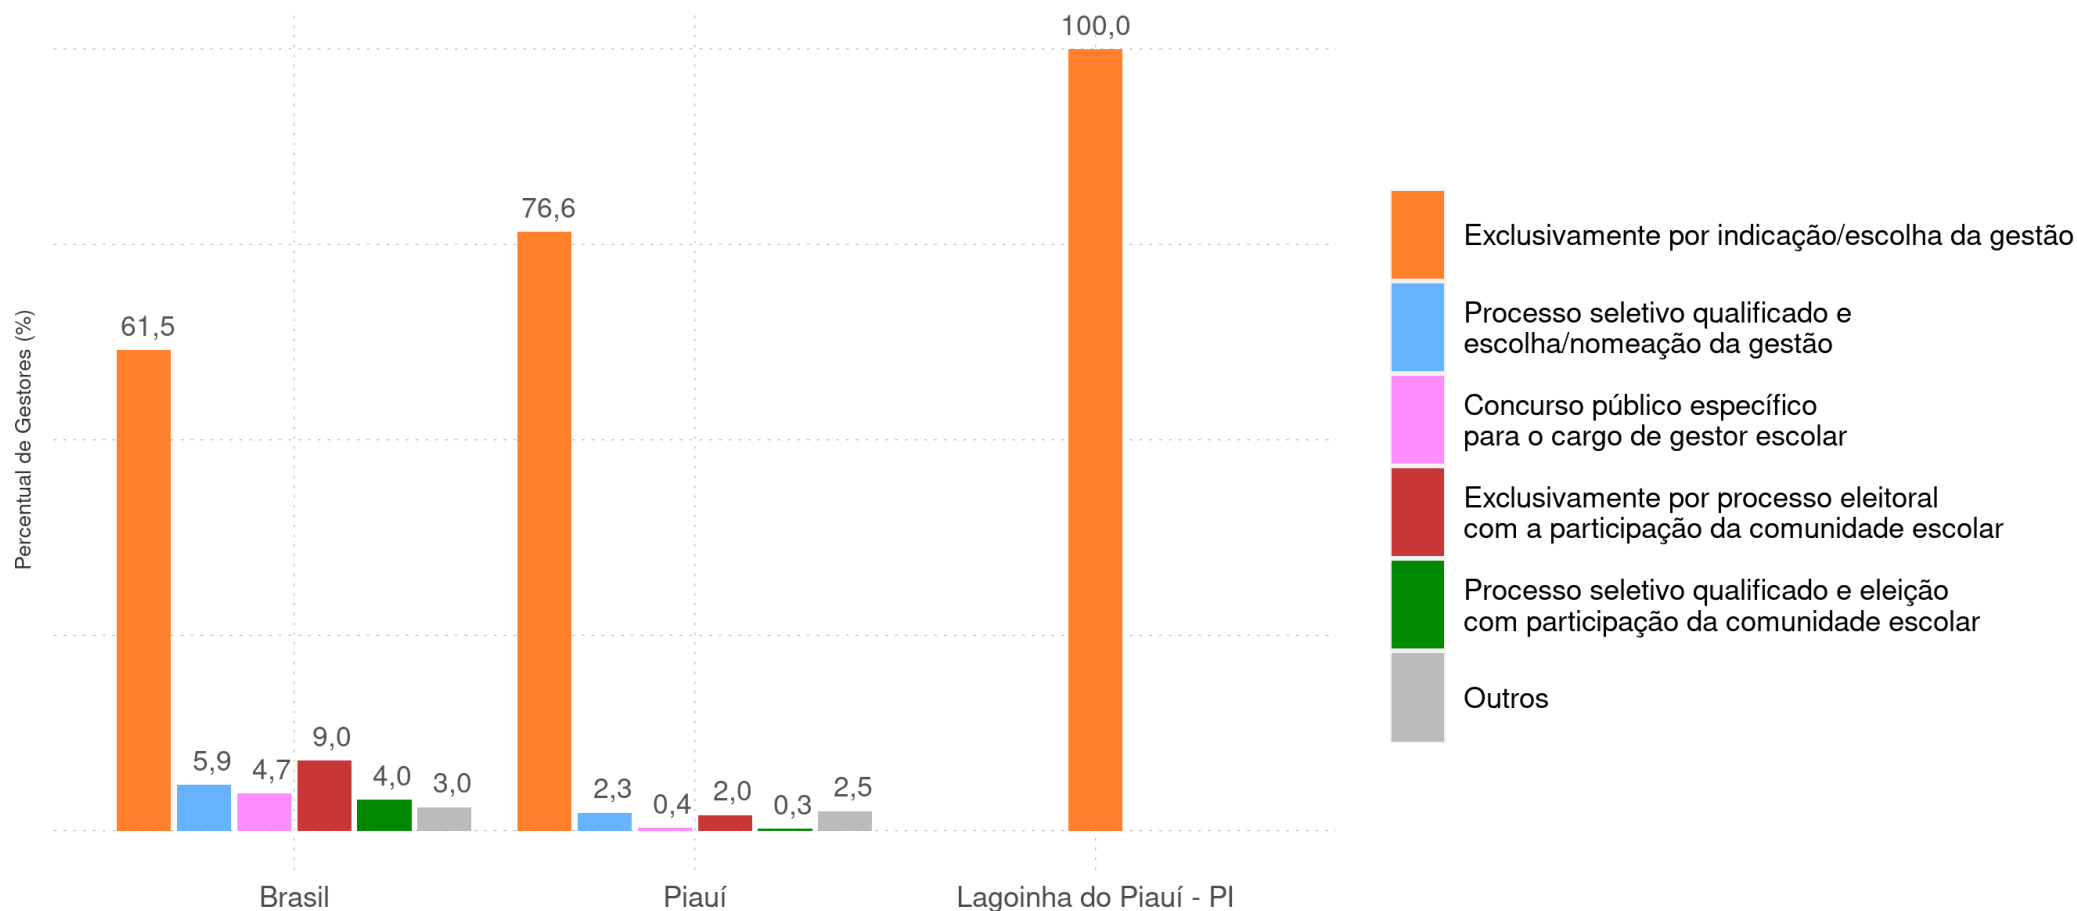

LAGOINHA DO PIAUÍ - PI

Diagnóstico Educacional

GESTORES 2020

Percentual de gestores em escolas com Ed. Infantil e Ens. Fundamental, das redes municipais, por tipo de acesso ao cargo