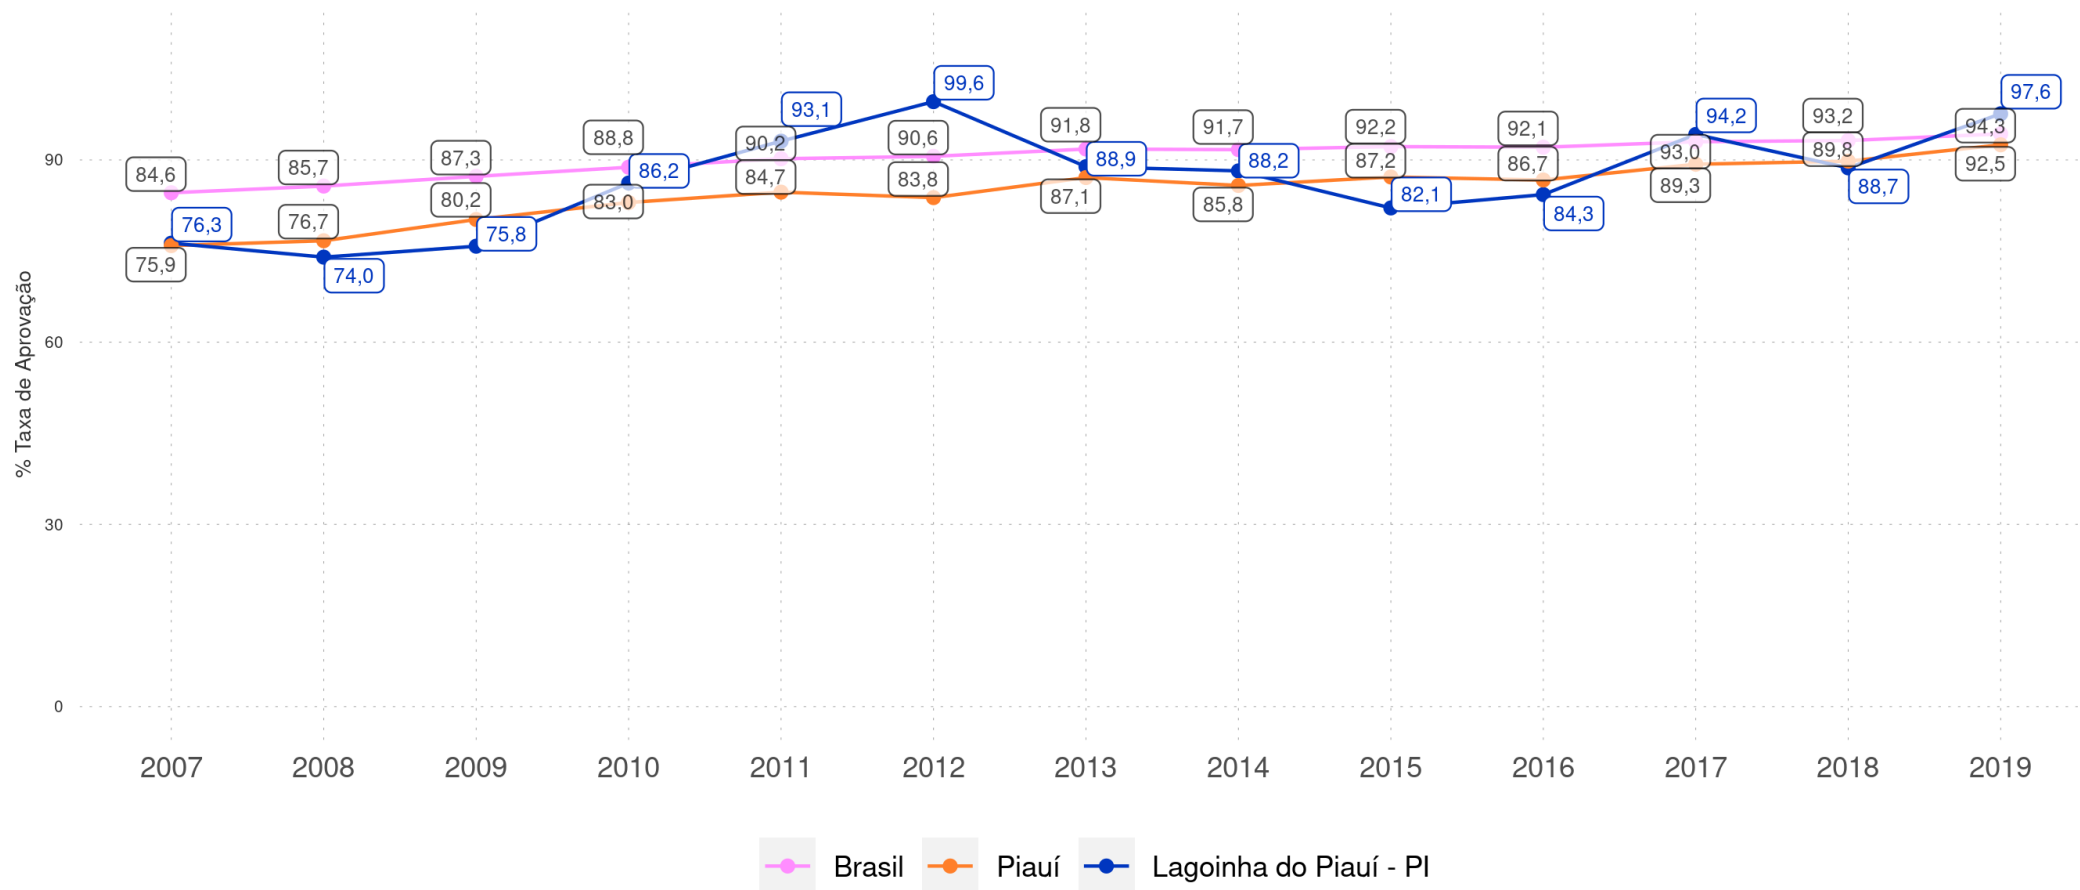

LAGOINHA DO PIAUÍ - PI

Diagnóstico Educacional

RENDIMENTO E MOVIMENTO

Evolução da Taxa de Aprovação nos Anos Iniciais Ensino Fundamental Regular da rede pública