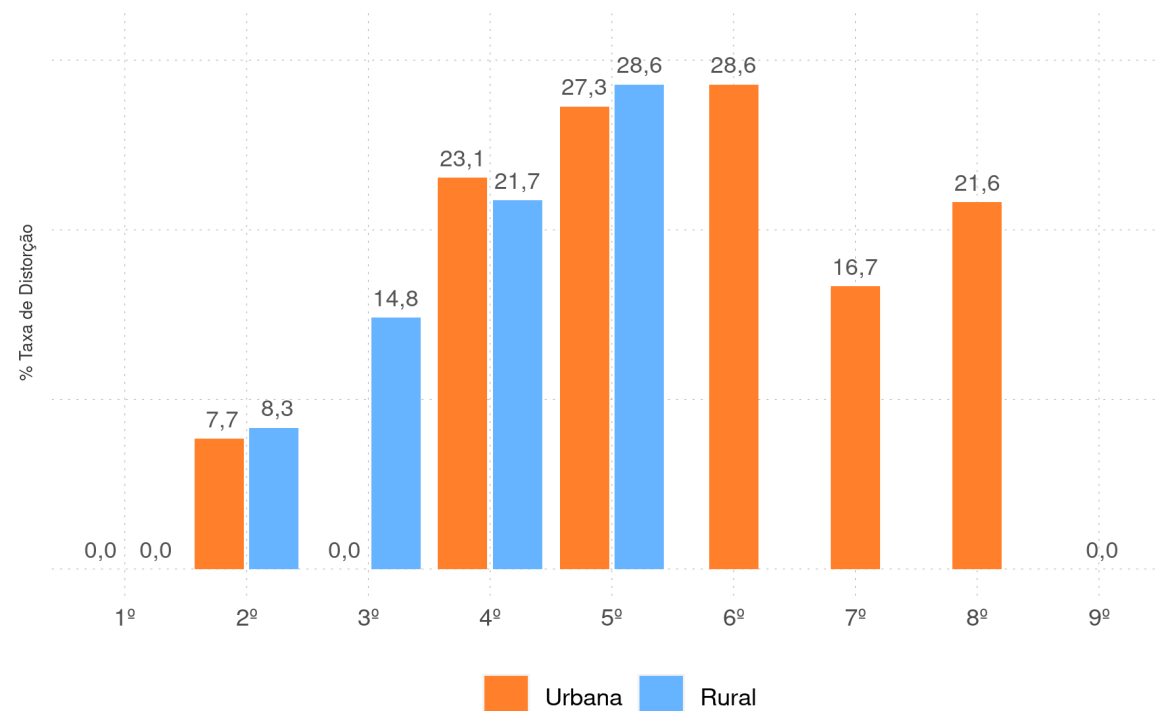

Por Rede

Por Localização

LAGOINHA DO PIAUÍ - PI

Diagnóstico Educacional

DISTORÇÃO IDADE-SÉRIE 2020

Taxa de Distorção Idade-Série por ano do Ensino Fundamental Regular na rede pública

Por Rede

Por Localização