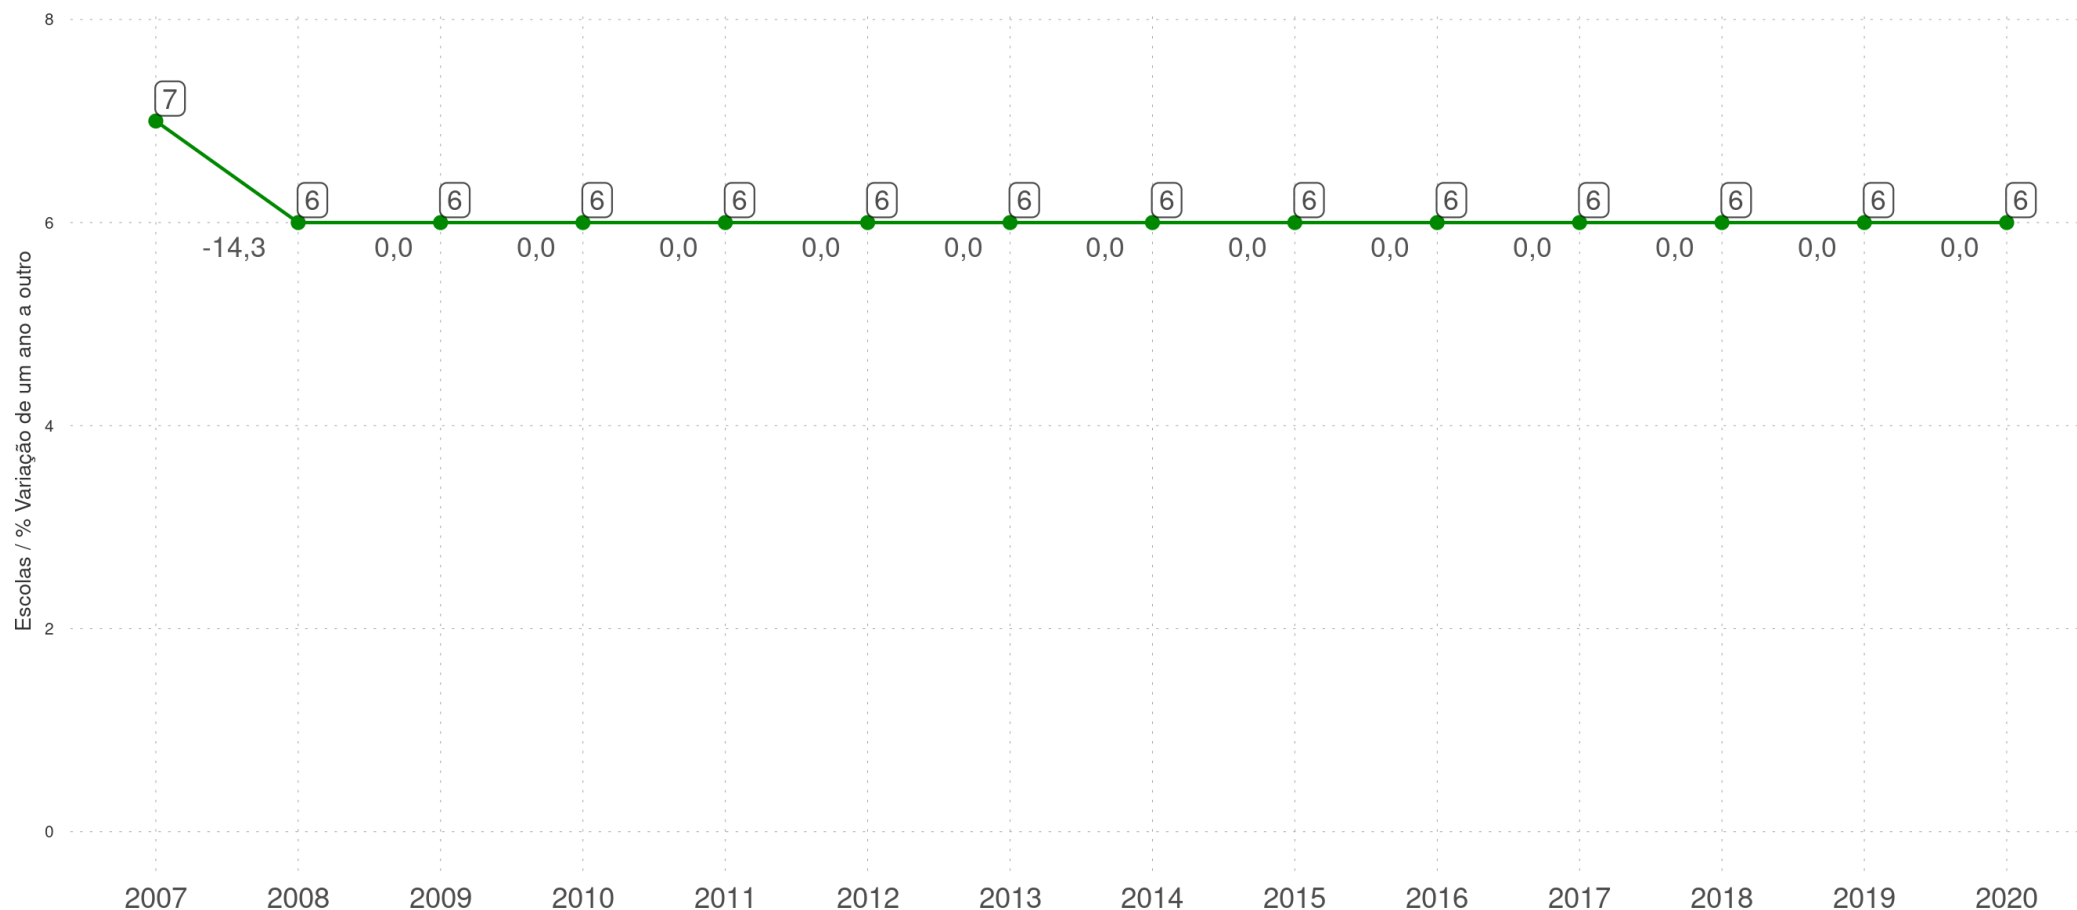

LAGOINHA DO PIAUÍ - PI

Diagnóstico Educacional

ESCOLAS

Evolução do número de escolas com Educação Infantil e/ou Ensino Fundamental (Regular e EJA) na rede pública