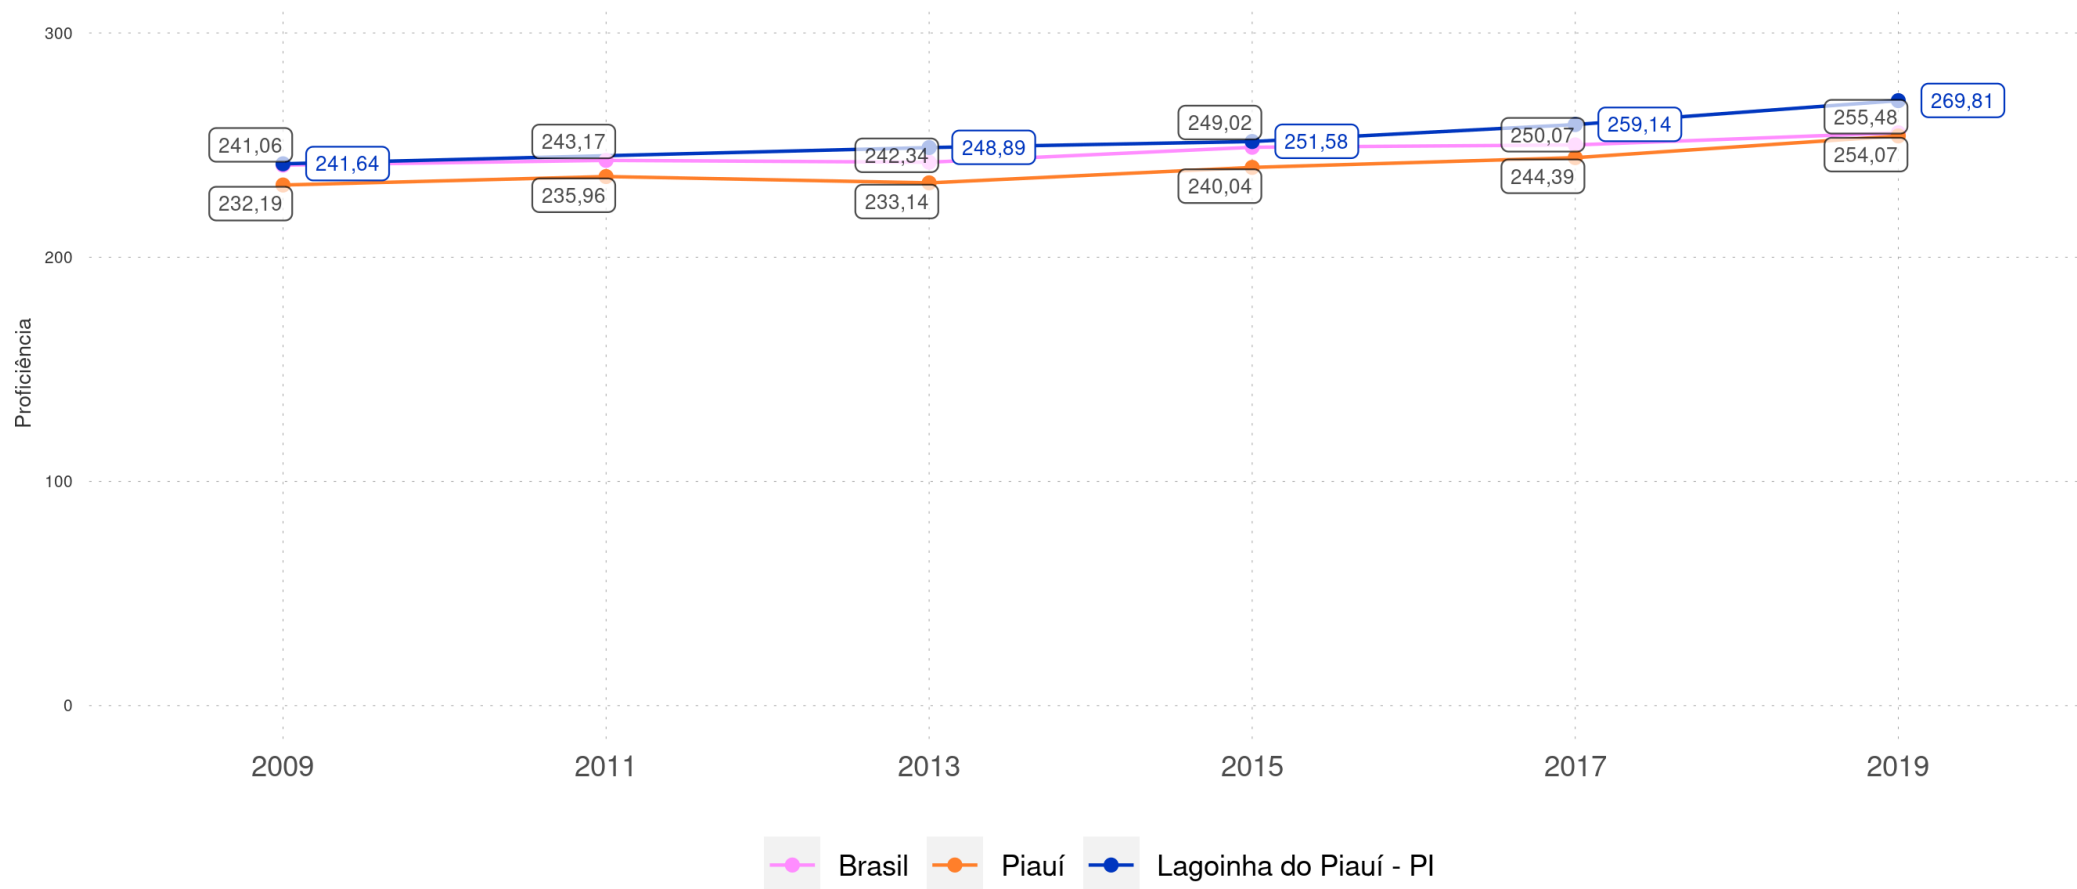

LAGOINHA DO PIAUÍ - PI

Diagnóstico Educacional

SAEB

Evolução da proficiência do 9º ano em Matemática - Rede Pública