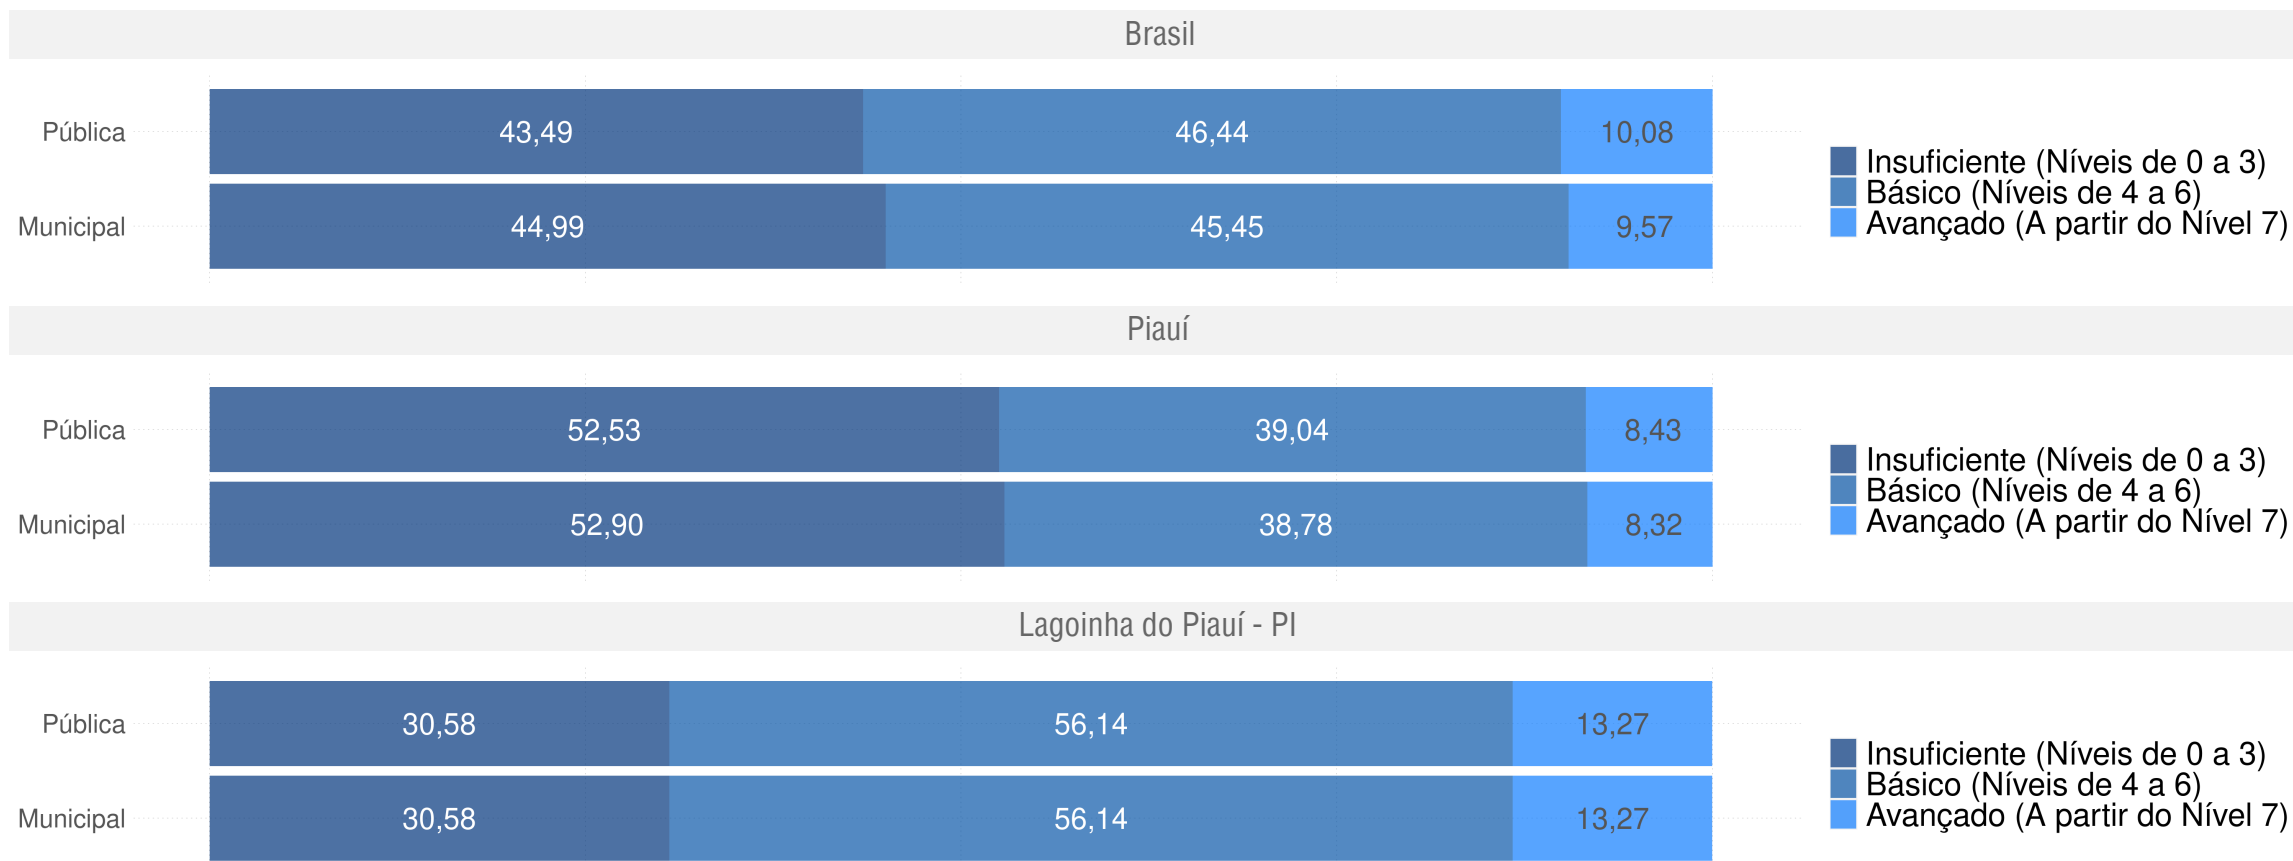

LAGOINHA DO PIAUÍ - PI

Diagnóstico Educacional

SAEB 2019

Distribuição percentual dos alunos do 5º ano por Padrão de Proficiência em L. Portuguesa e por Rede