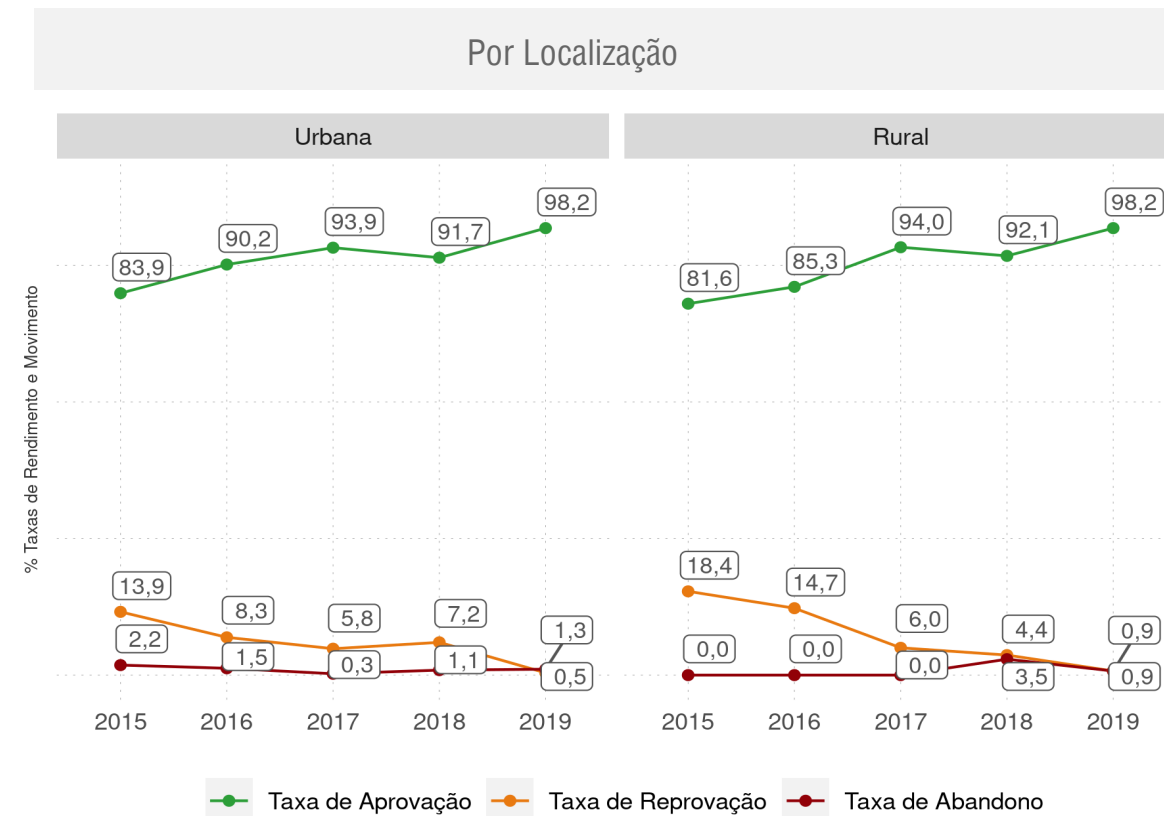

LAGOINHA DO PIAUÍ - PI

Diagnóstico Educacional

RENDIMENTO E MOVIMENTO

Evolução das Taxas de Rendimento e Movimento no Ensino Fundamental Regular da Rede Pública