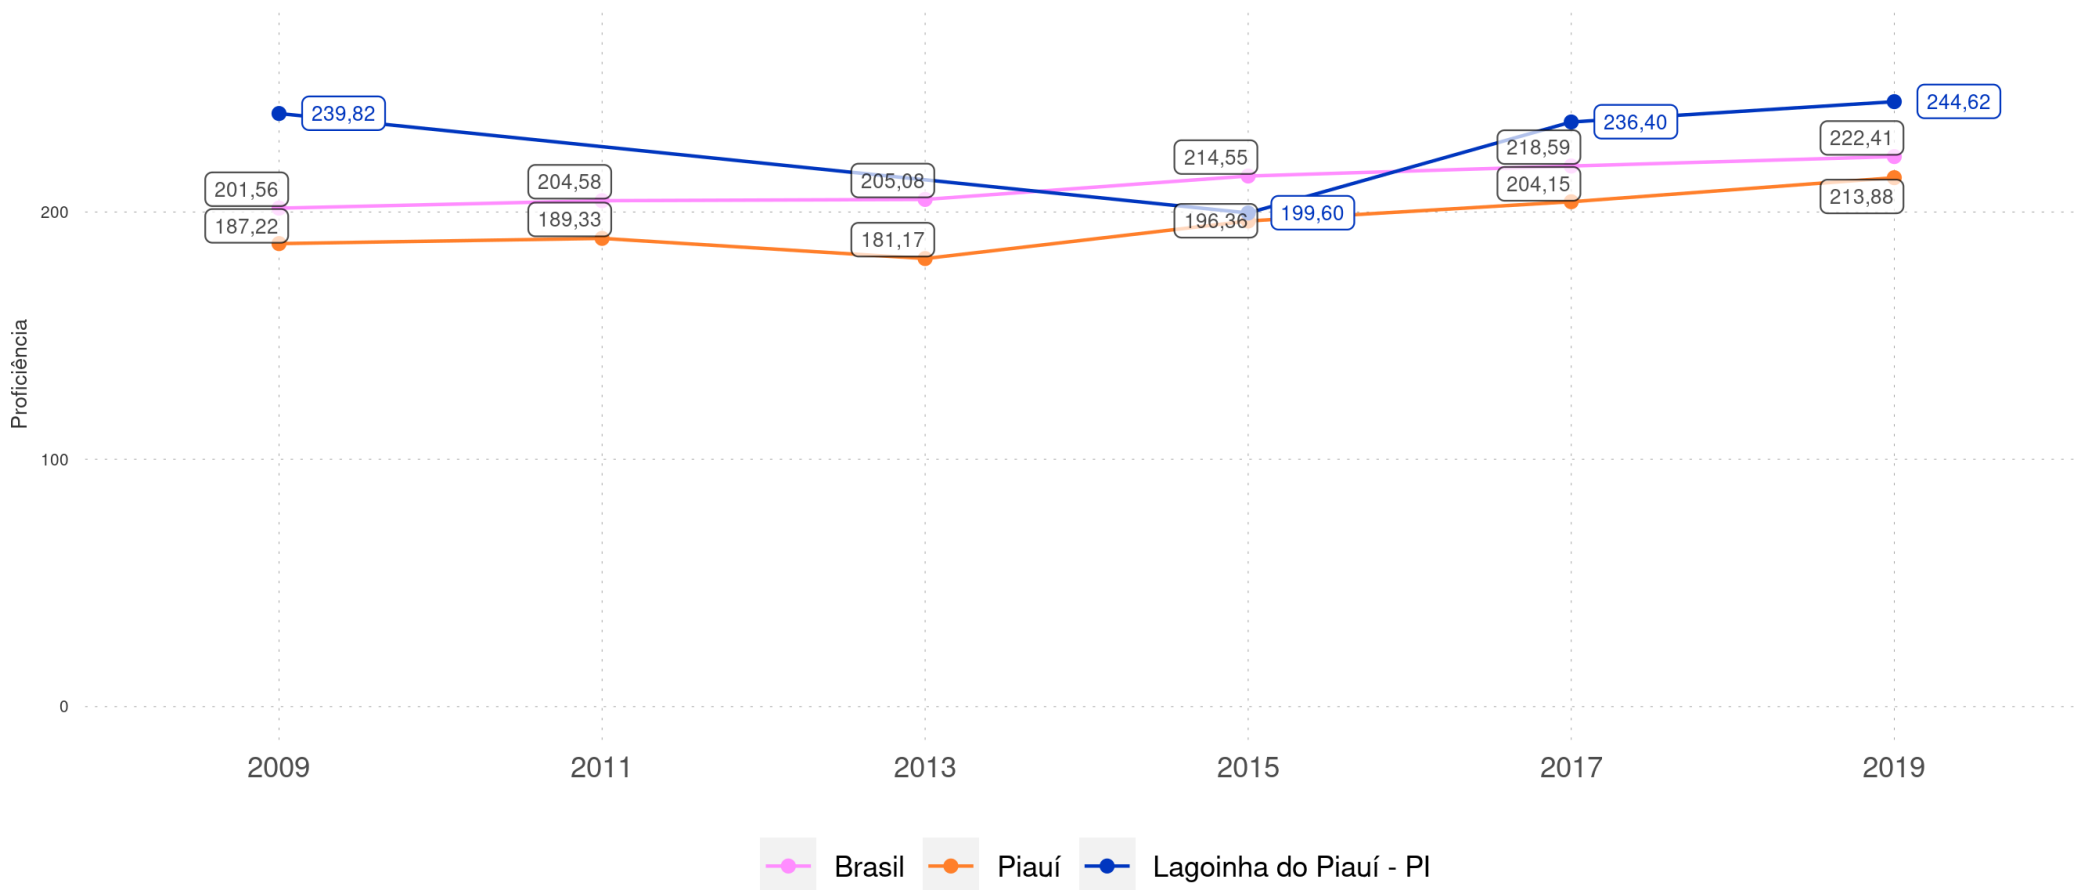

LAGOINHA DO PIAUÍ - PI

Diagnóstico Educacional

SAEB

Distribuição percentual dos alunos do 9º ano por Padrão de Proficiência em L. Portuguesa - Comparativo 2017 x 2019 - Rede Pública

LAGOINHA DO PIAUÍ - PI

Diagnóstico Educacional

SAEB 2019

Distribuição percentual dos alunos do 9º ano por Padrão de Proficiência em L. Portuguesa e por Rede

LAGOINHA DO PIAUÍ - PI

Diagnóstico Educacional

SAEB 2019

Distribuição percentual dos alunos do 9º ano por Padrão de Proficiência em L. Portuguesa e por Localização - Rede Pública

LAGOINHA DO PIAUÍ - PI

Diagnóstico Educacional

SAEB

Evolução da proficiência do 5º ano em Matemática - Rede Pública

LAGOINHA DO PIAUÍ - PI

Diagnóstico Educacional

SAEB

Evolução da proficiência do 5º ano em Matemática - Rede Pública