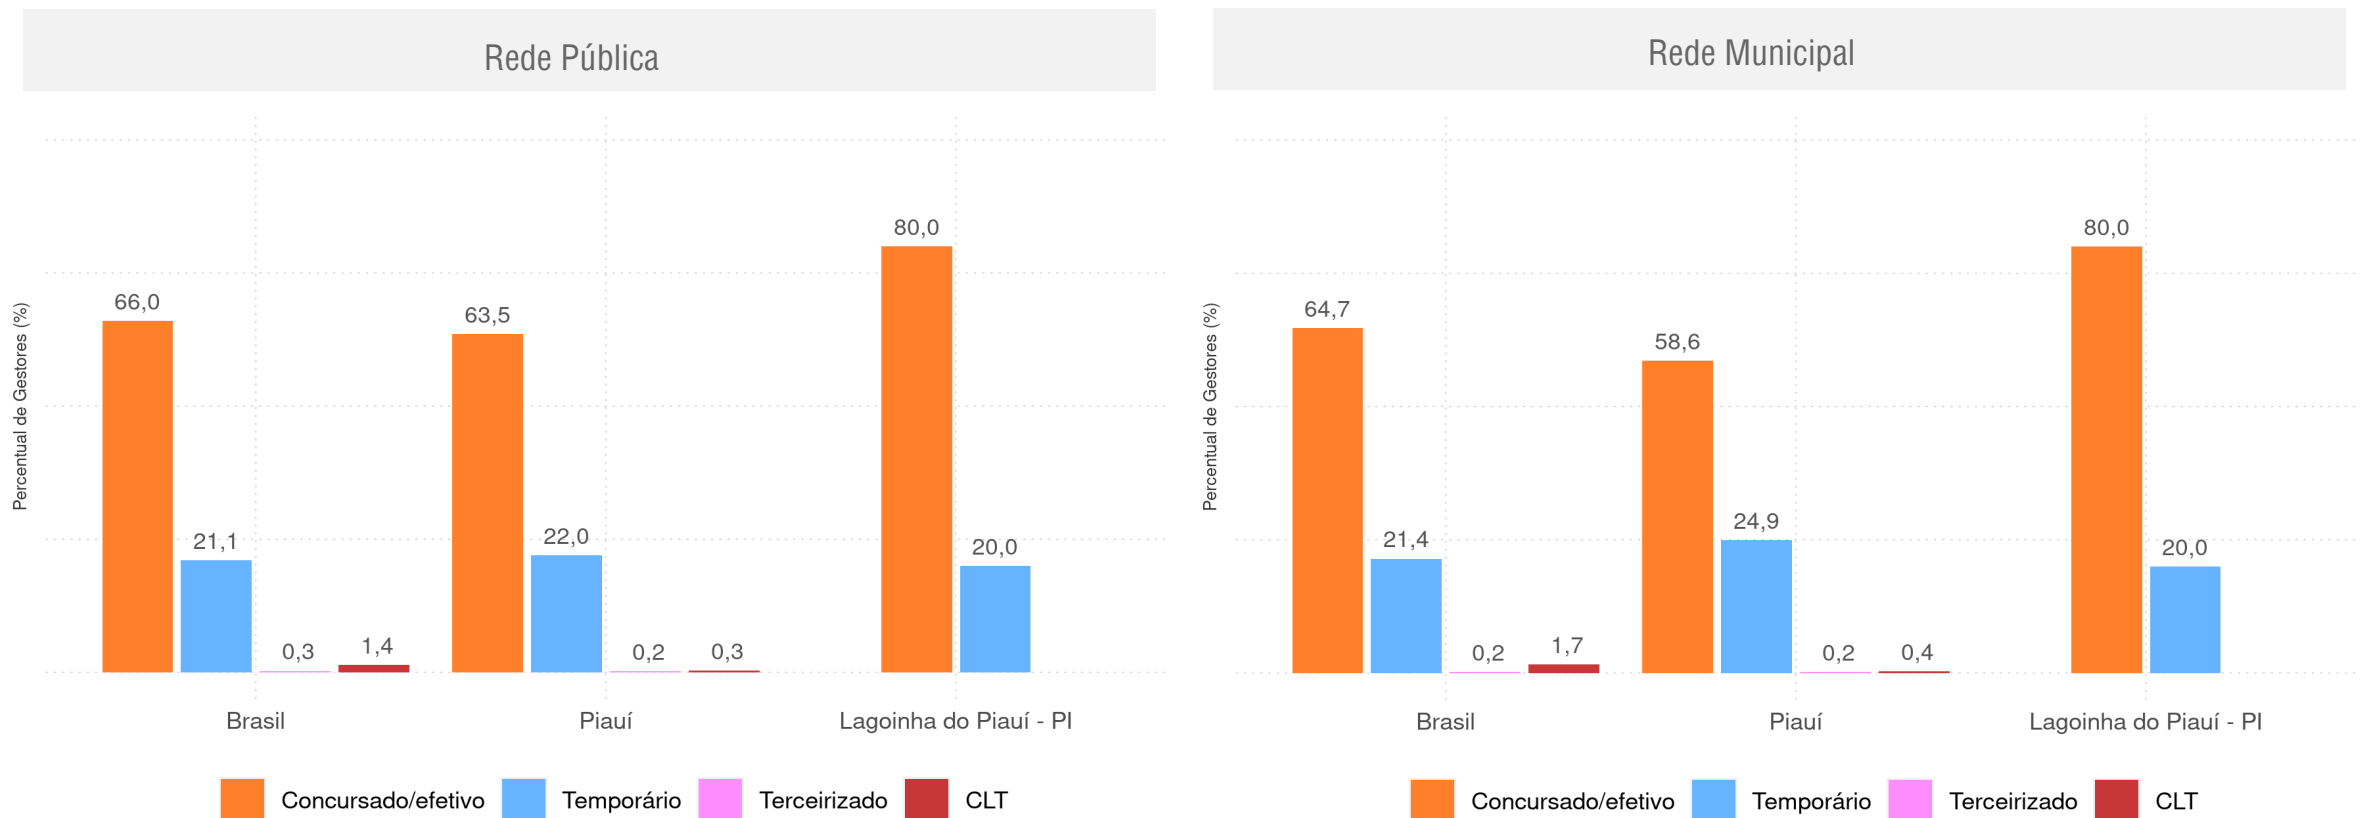

GESTORES 2020

Percentual de gestores em escolas com Ed. Infantil e Ens. Fundamental, da rede pública, por grau de formação e localização

LAGOINHA DO PIAUÍ - PI

Diagnóstico Educacional

GESTORES 2020

Percentual de gestores em escolas com Ed. Infantil e Ens. Fundamental por tipo de contratação e rede de ensino