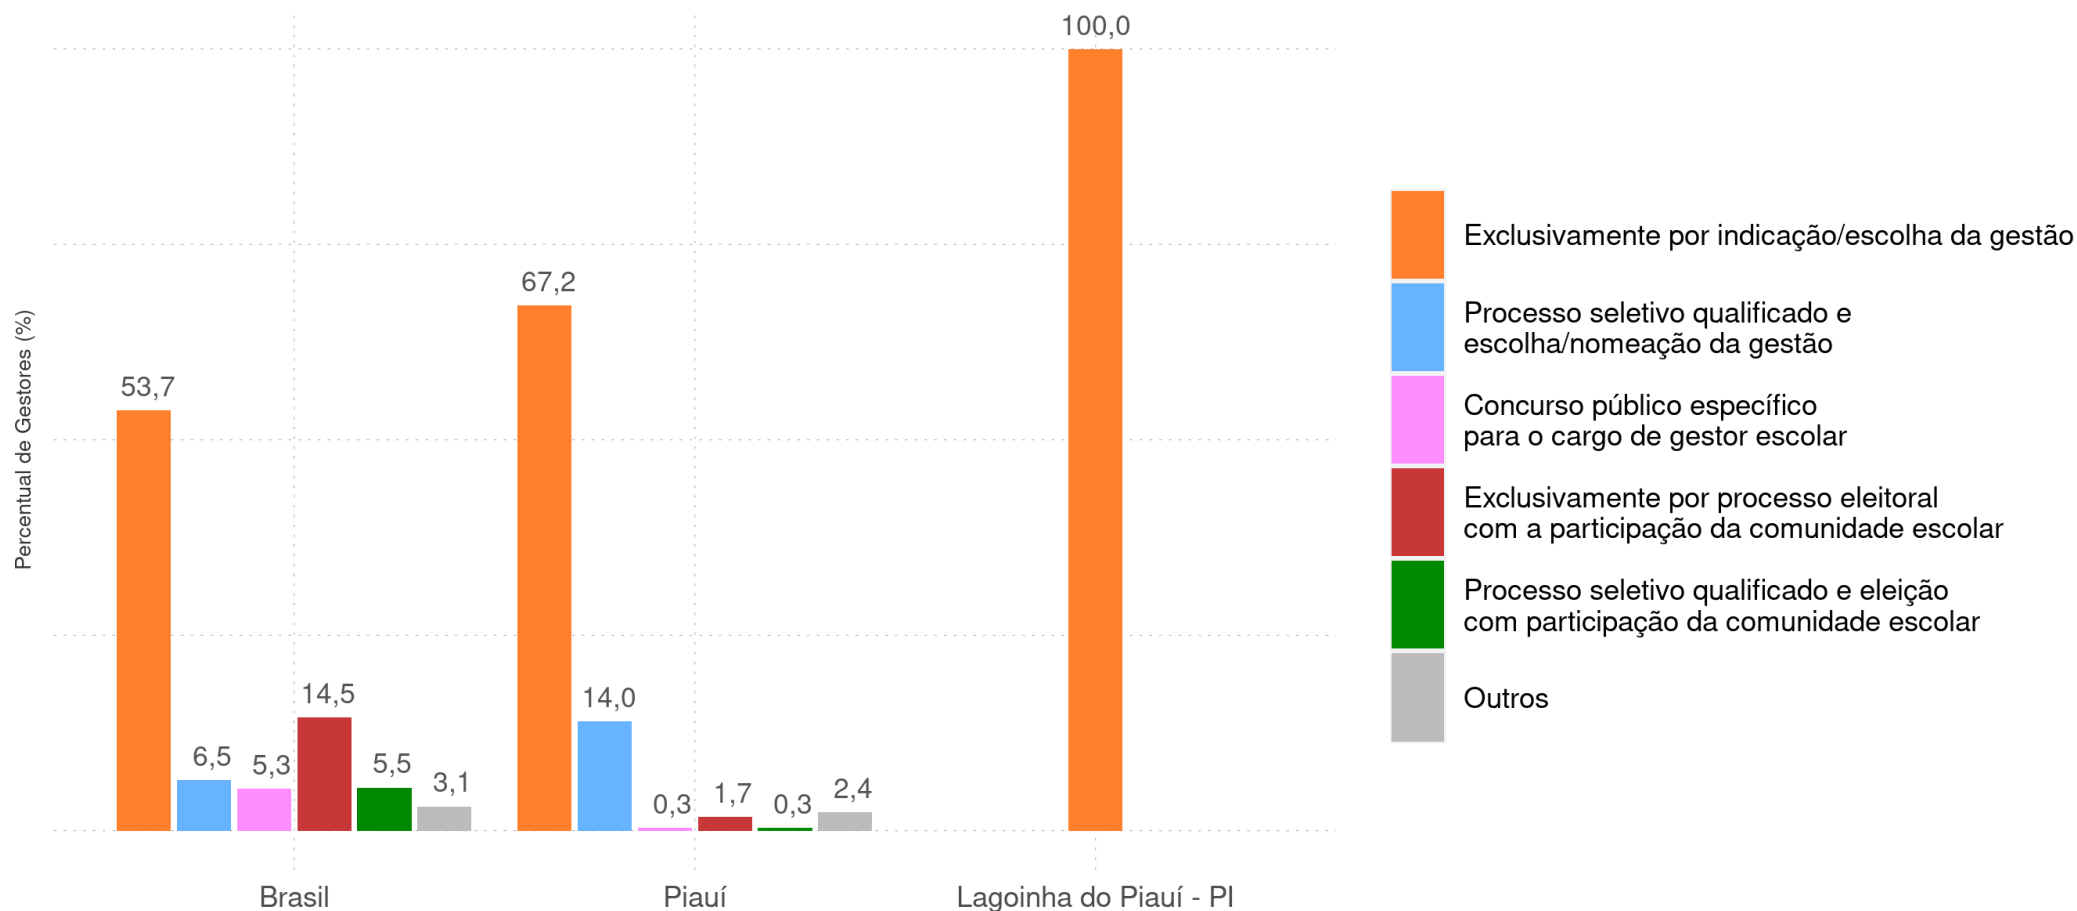

LAGOINHA DO PIAUÍ - PI

Diagnóstico Educacional

GESTORES 2020

Percentual de gestores em escolas com Ed. Infantil e Ens. Fundamental, da rede pública, por tipo de acesso ao cargo