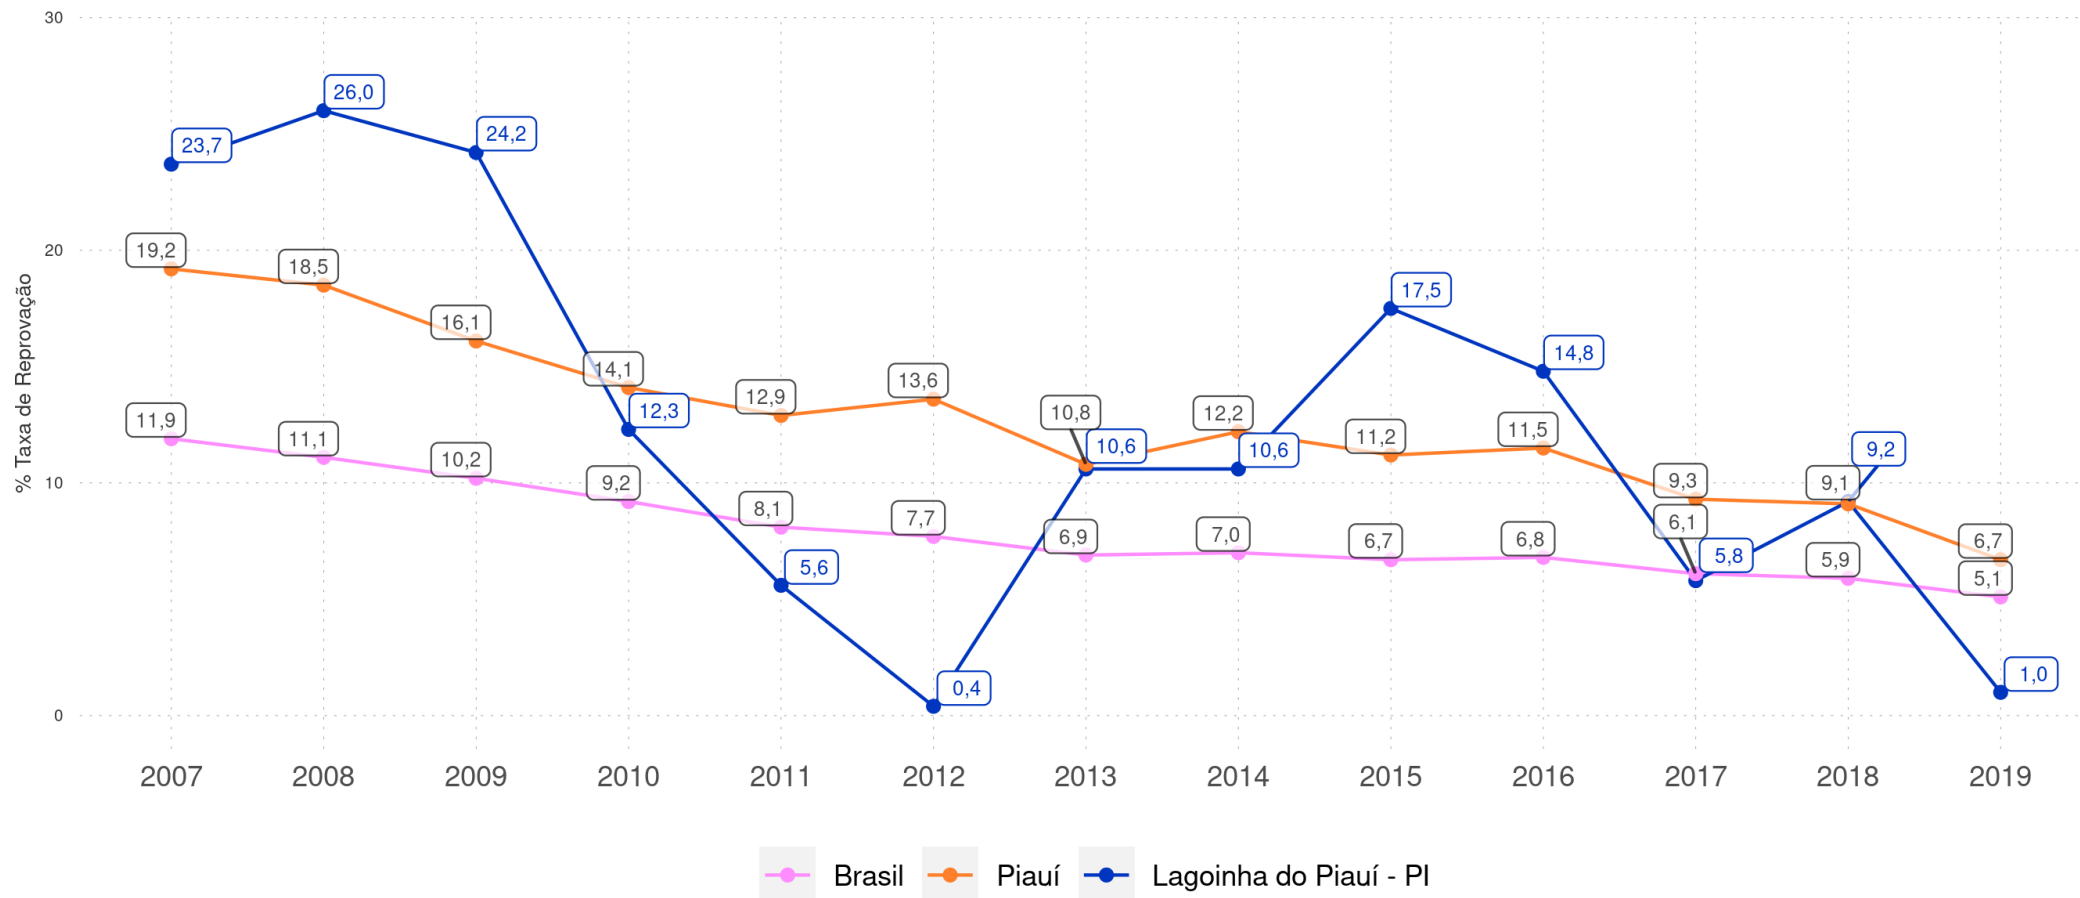

LAGOINHA DO PIAUÍ - PI

Diagnóstico Educacional

RENDIMENTO E MOVIMENTO

Evolução da Taxa de Reprovação nos Anos Iniciais Ensino Fundamental Regular da rede pública