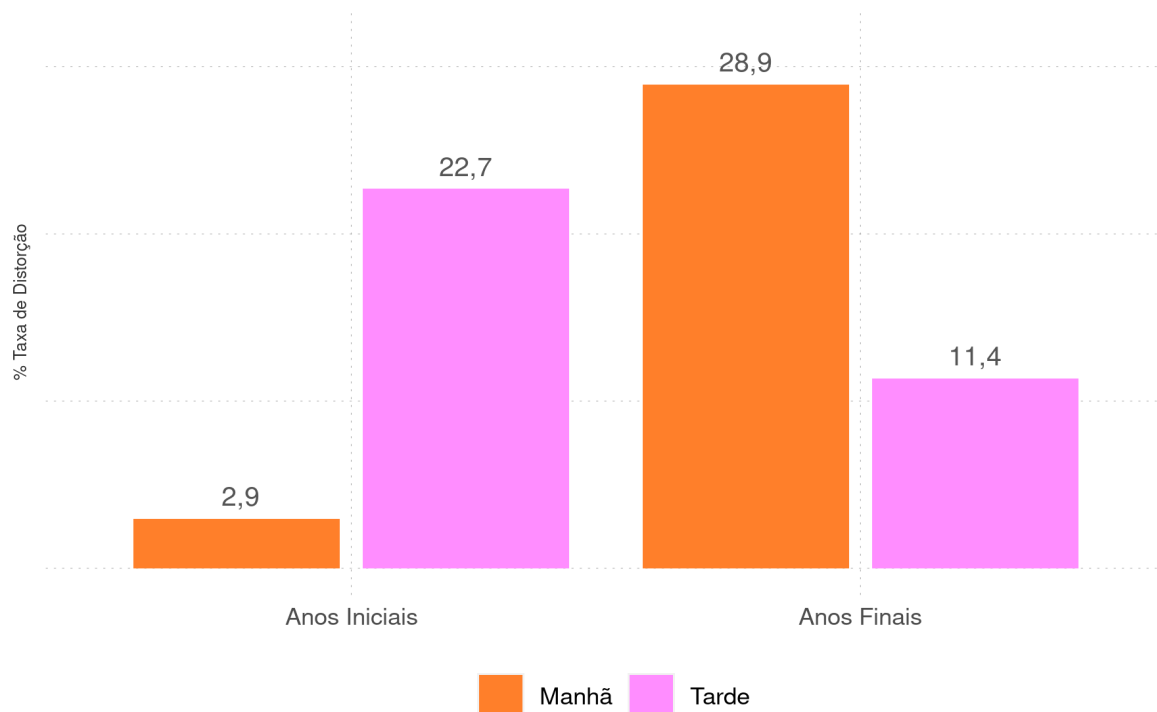

LAGOINHA DO PIAUÍ - PI

Diagnóstico Educacional

DISTORÇÃO IDADE-SÉRIE 2020

Taxa de Distorção Idade-Série por fase e ano do Ensino Fundamental Regular na rede pública

Por Turno e Tempo Integral