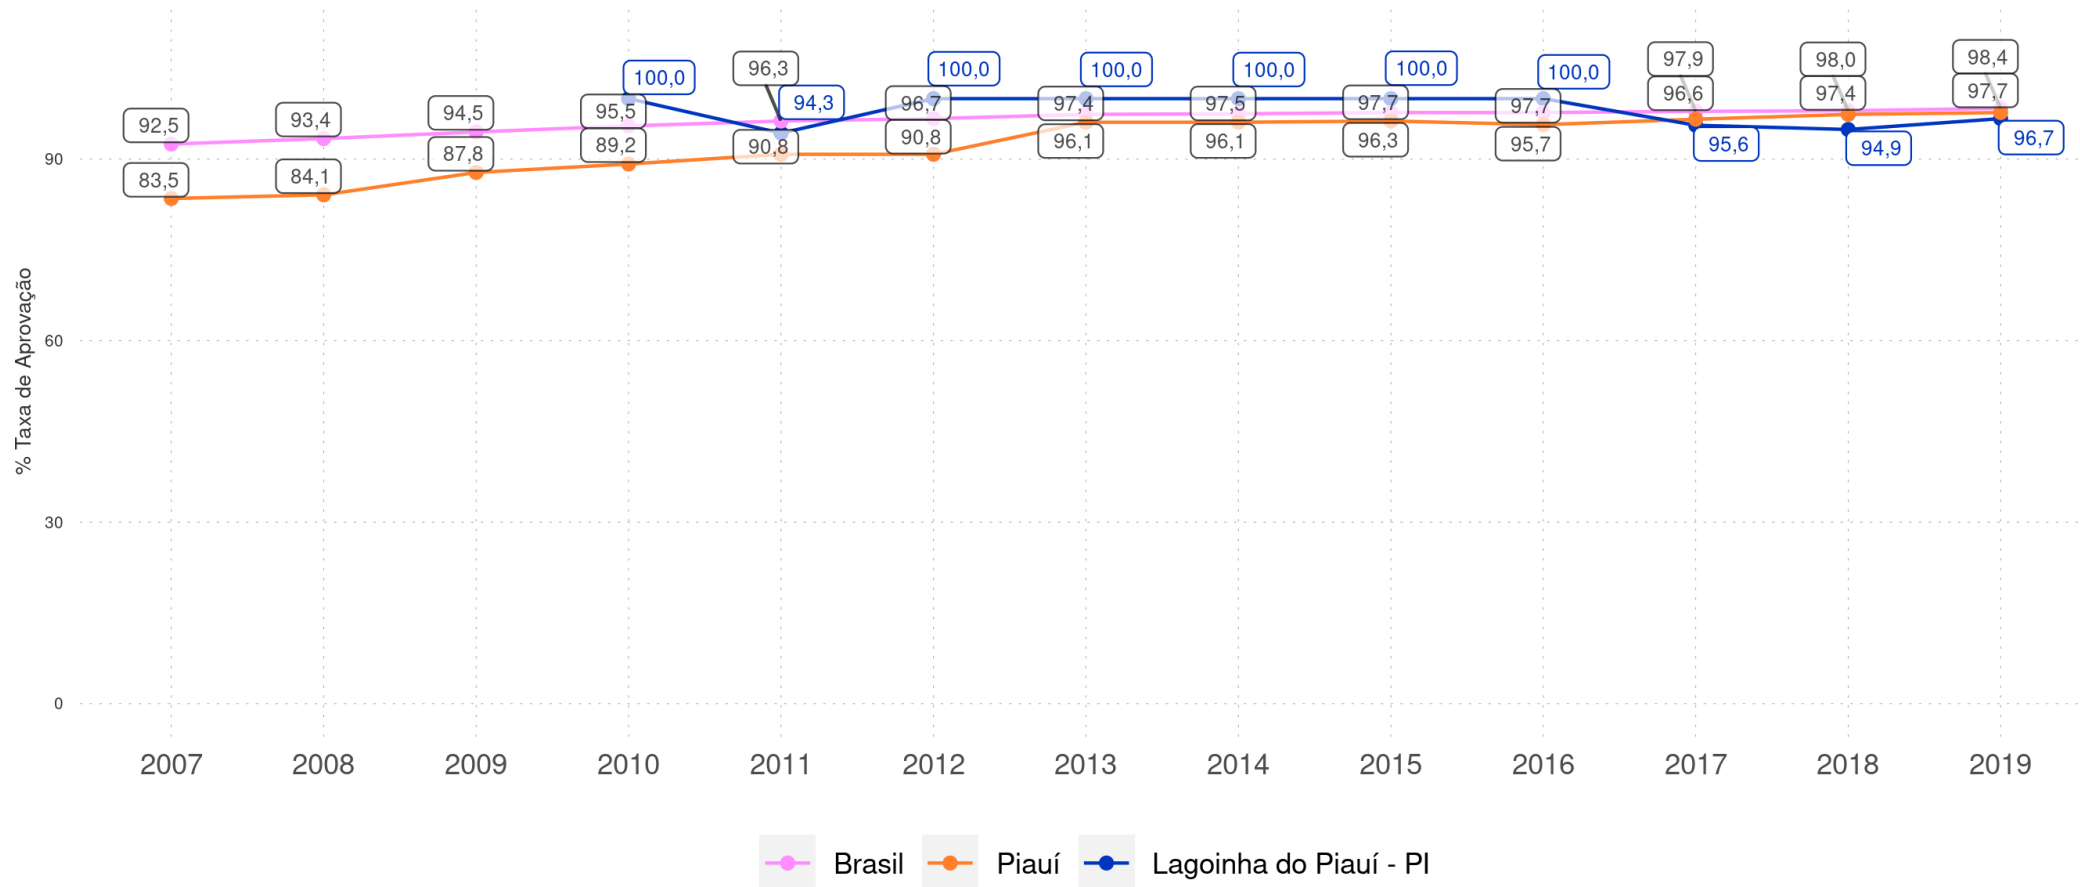

LAGOINHA DO PIAUÍ - PI

Diagnóstico Educacional

RENDIMENTO E MOVIMENTO

Evolução da Taxa de Aprovação no 1º ano do Ensino Fundamental Regular da rede pública