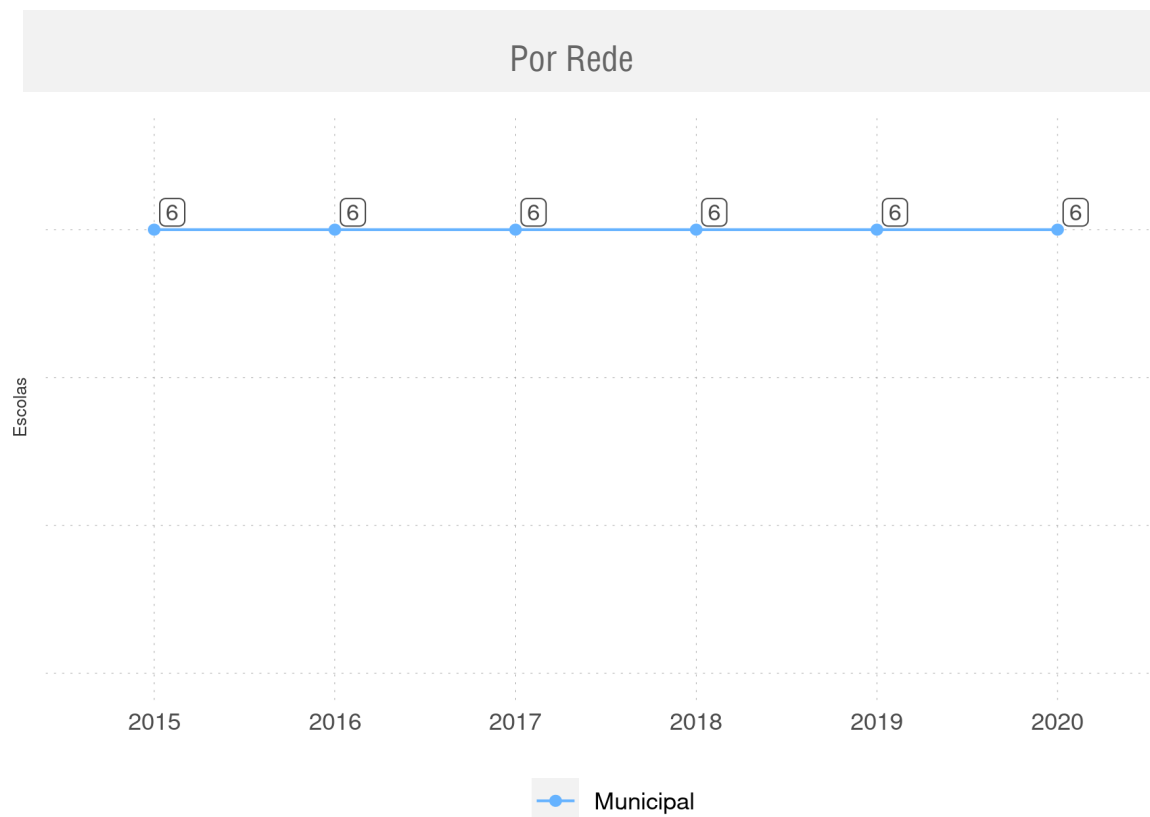

LAGOINHA DO PIAUÍ - PI

Diagnóstico Educacional

ESCOLAS

Evolução do número de escolas com Educação Infantil e/ou Ensino Fundamental (Regular e EJA) na rede pública