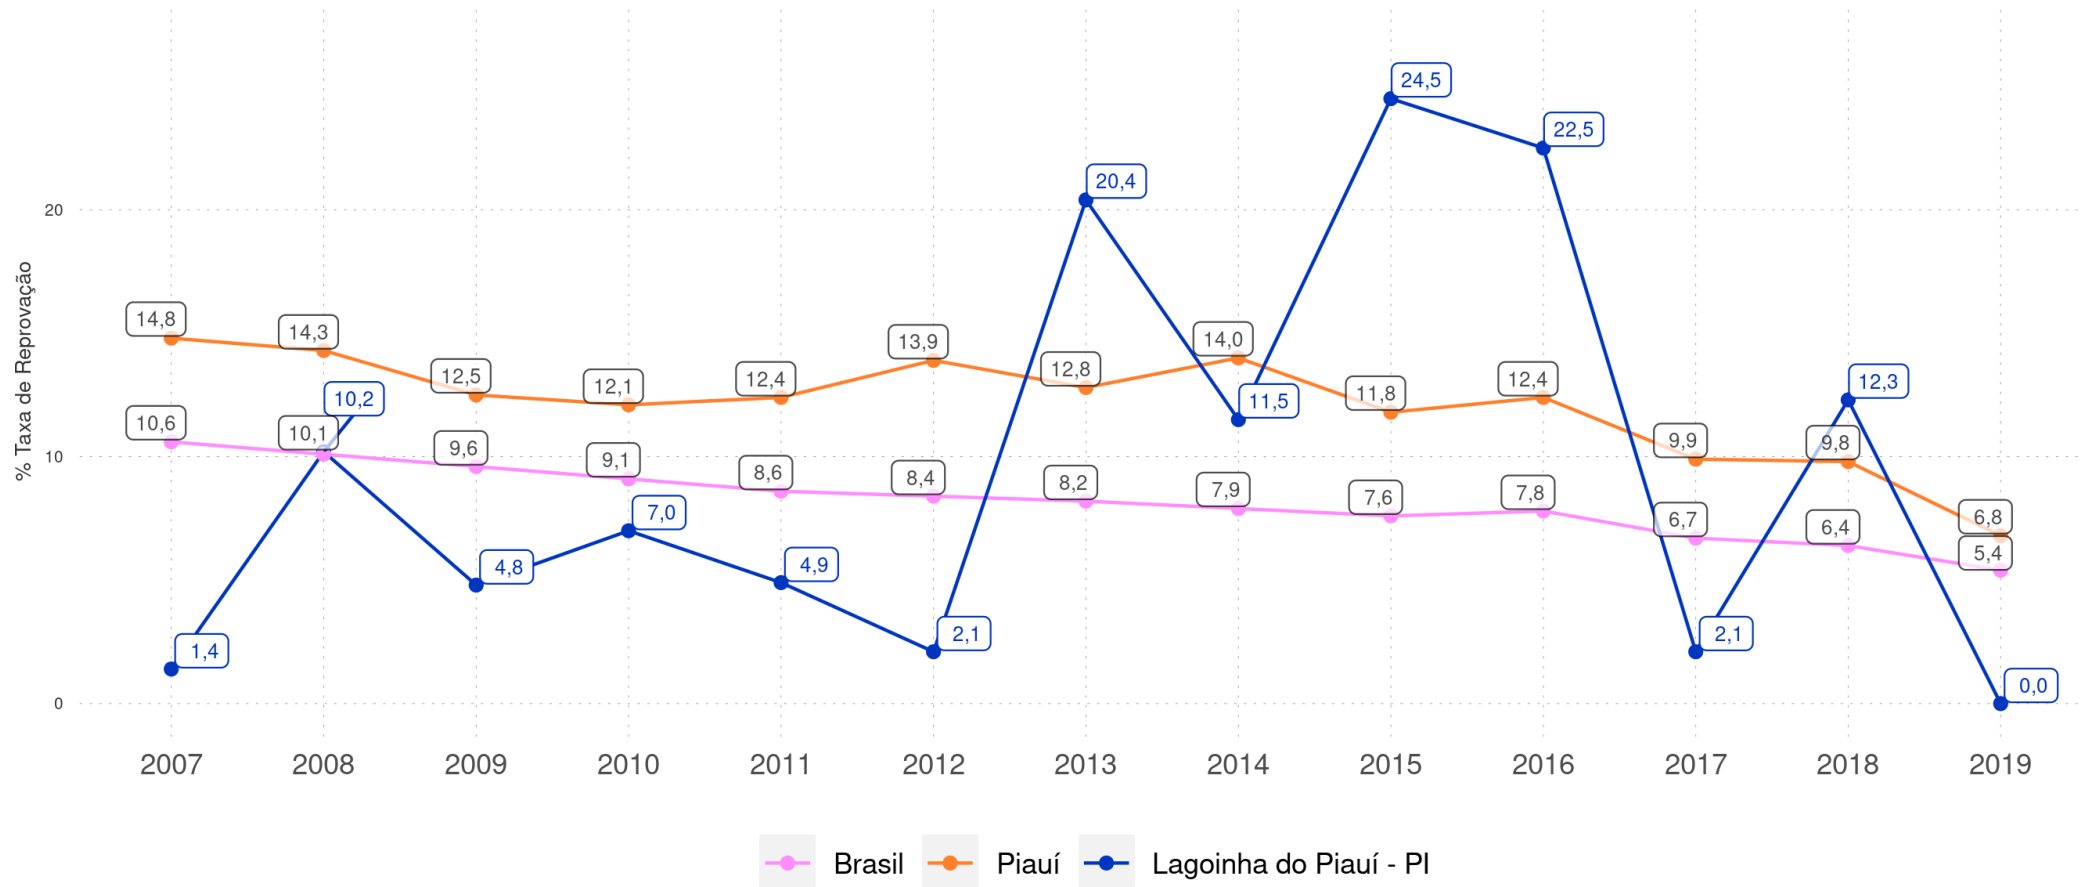

LAGOINHA DO PIAUÍ - PI

Diagnóstico Educacional

RENDIMENTO E MOVIMENTO

Evolução da Taxa de Reprovação no 5º ano do Ensino Fundamental Regular da rede pública