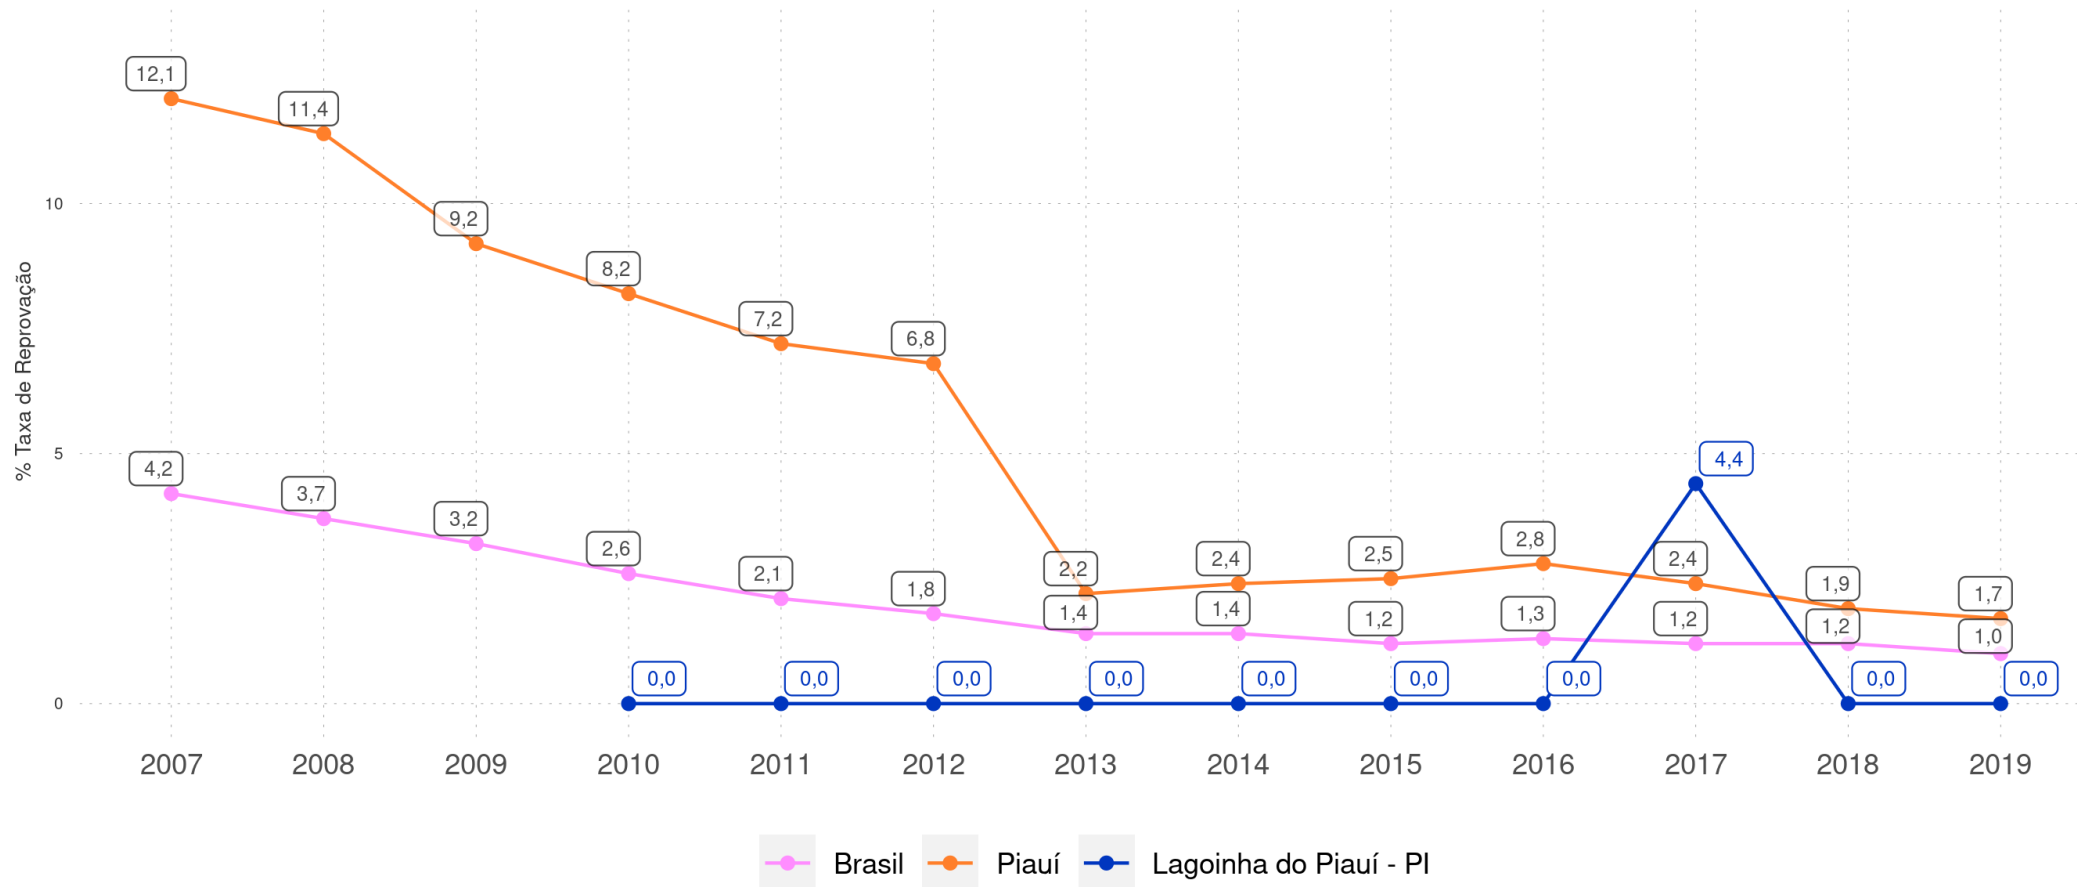

LAGOINHA DO PIAUÍ - PI

Diagnóstico Educacional

RENDIMENTO E MOVIMENTO

Evolução da Taxa de Reprovação no 1º ano do Ensino Fundamental Regular da rede pública