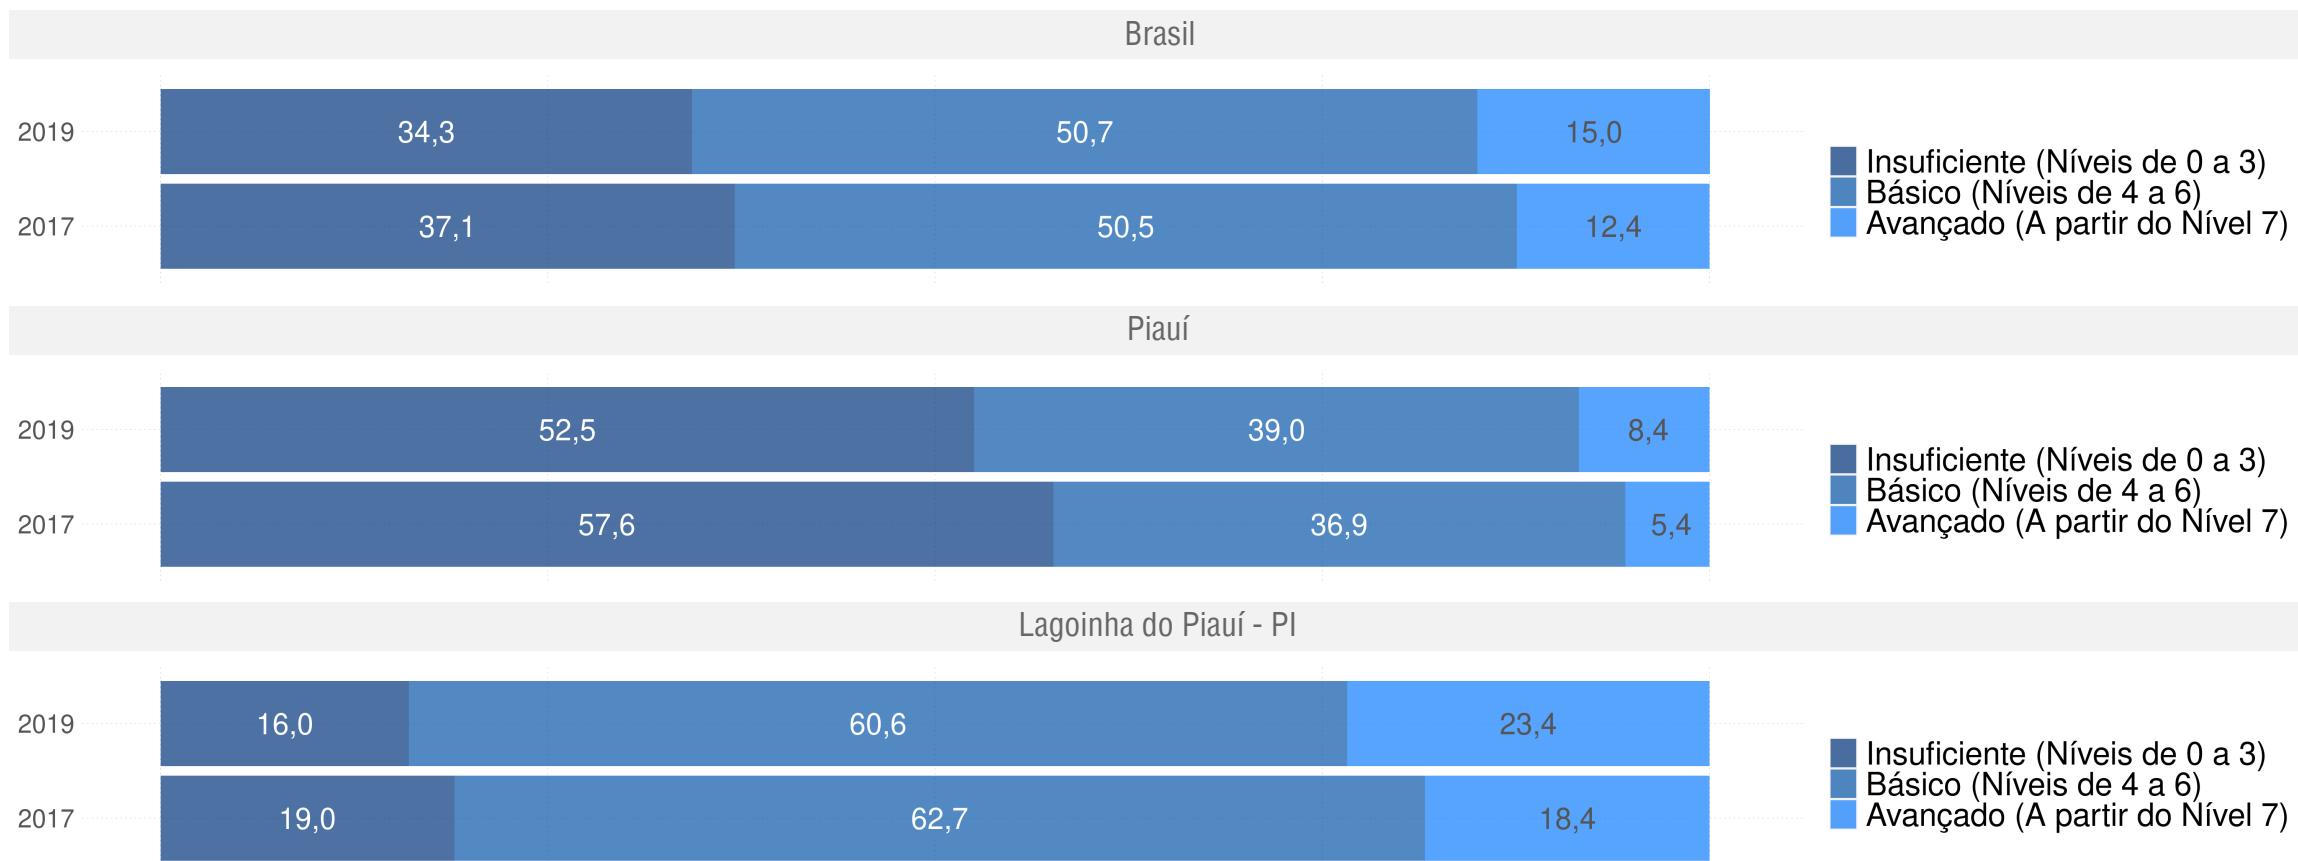

LAGOINHA DO PIAUÍ - PI

Diagnóstico Educacional

SAEB

Distribuição percentual dos alunos do 5º ano por Padrão de Proficiência em Matemática - Comparativo 2017 x 2019 - Rede Pública