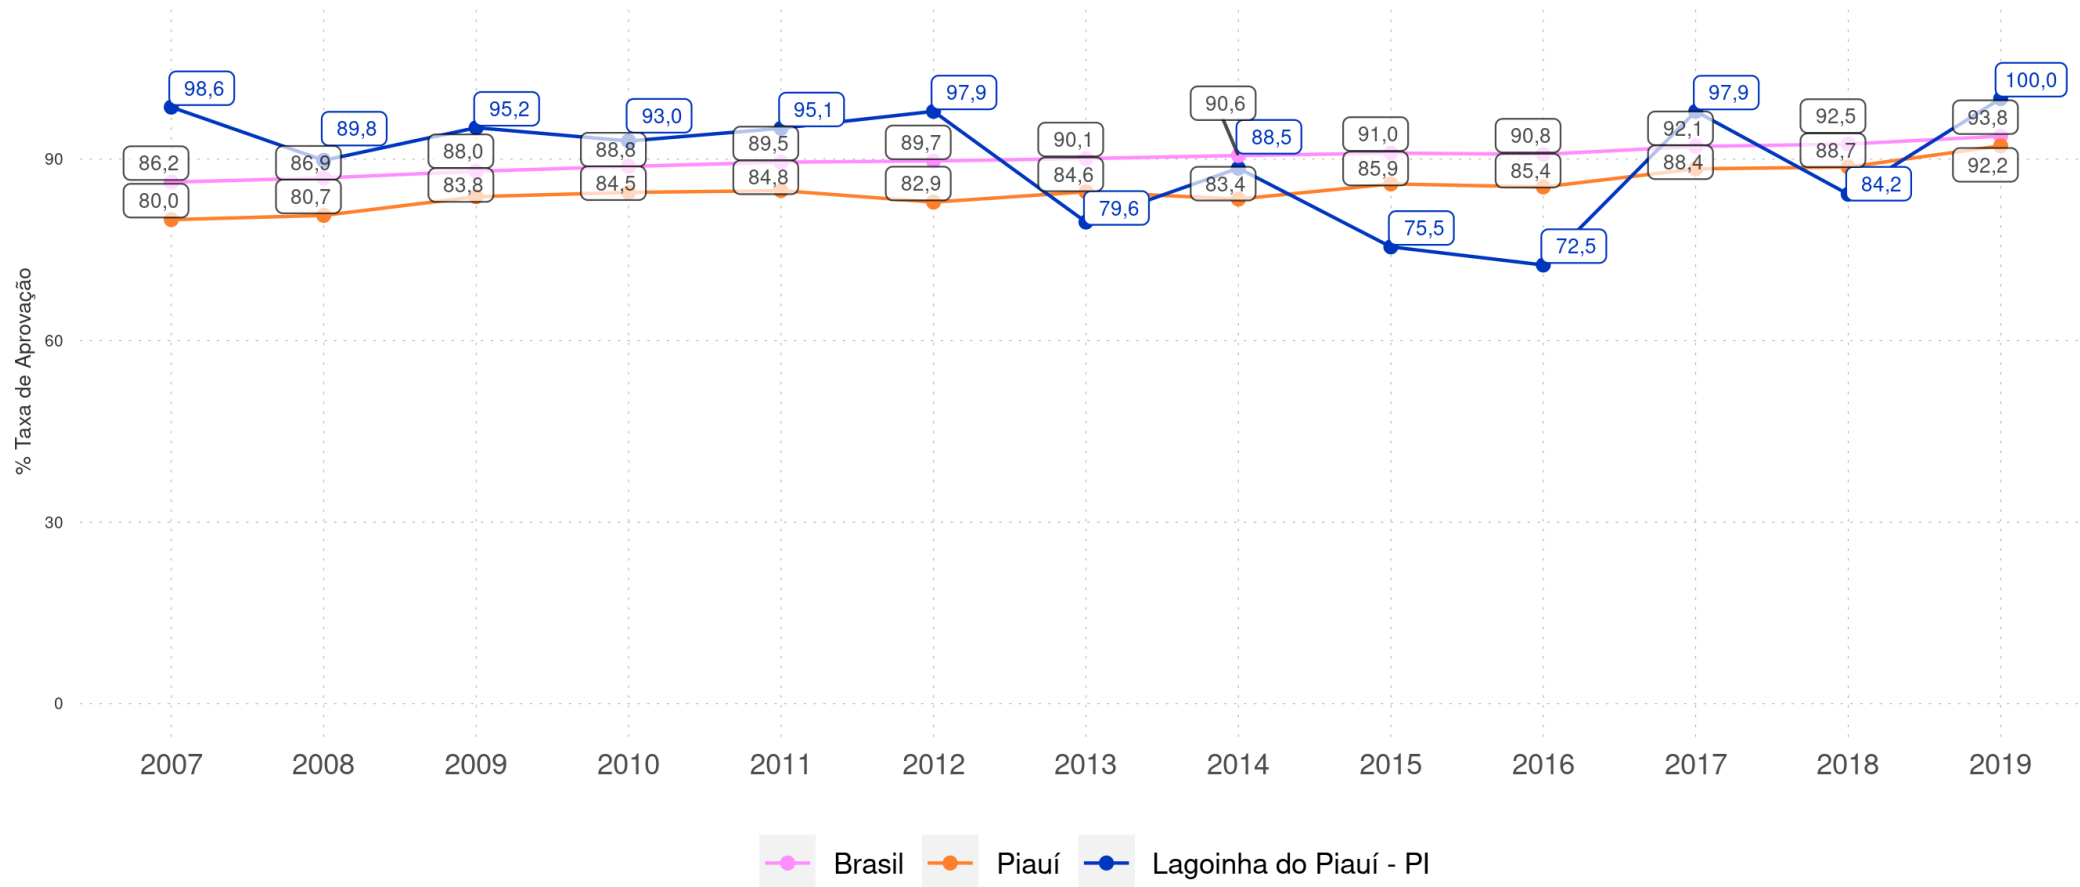

LAGOINHA DO PIAUÍ - PI

Diagnóstico Educacional

RENDIMENTO E MOVIMENTO

Evolução da Taxa de Aprovação no 5º ano do Ensino Fundamental Regular da rede pública

LAGOINHA DO PIAUÍ - PI

Diagnóstico Educacional

RENDIMENTO E MOVIMENTO