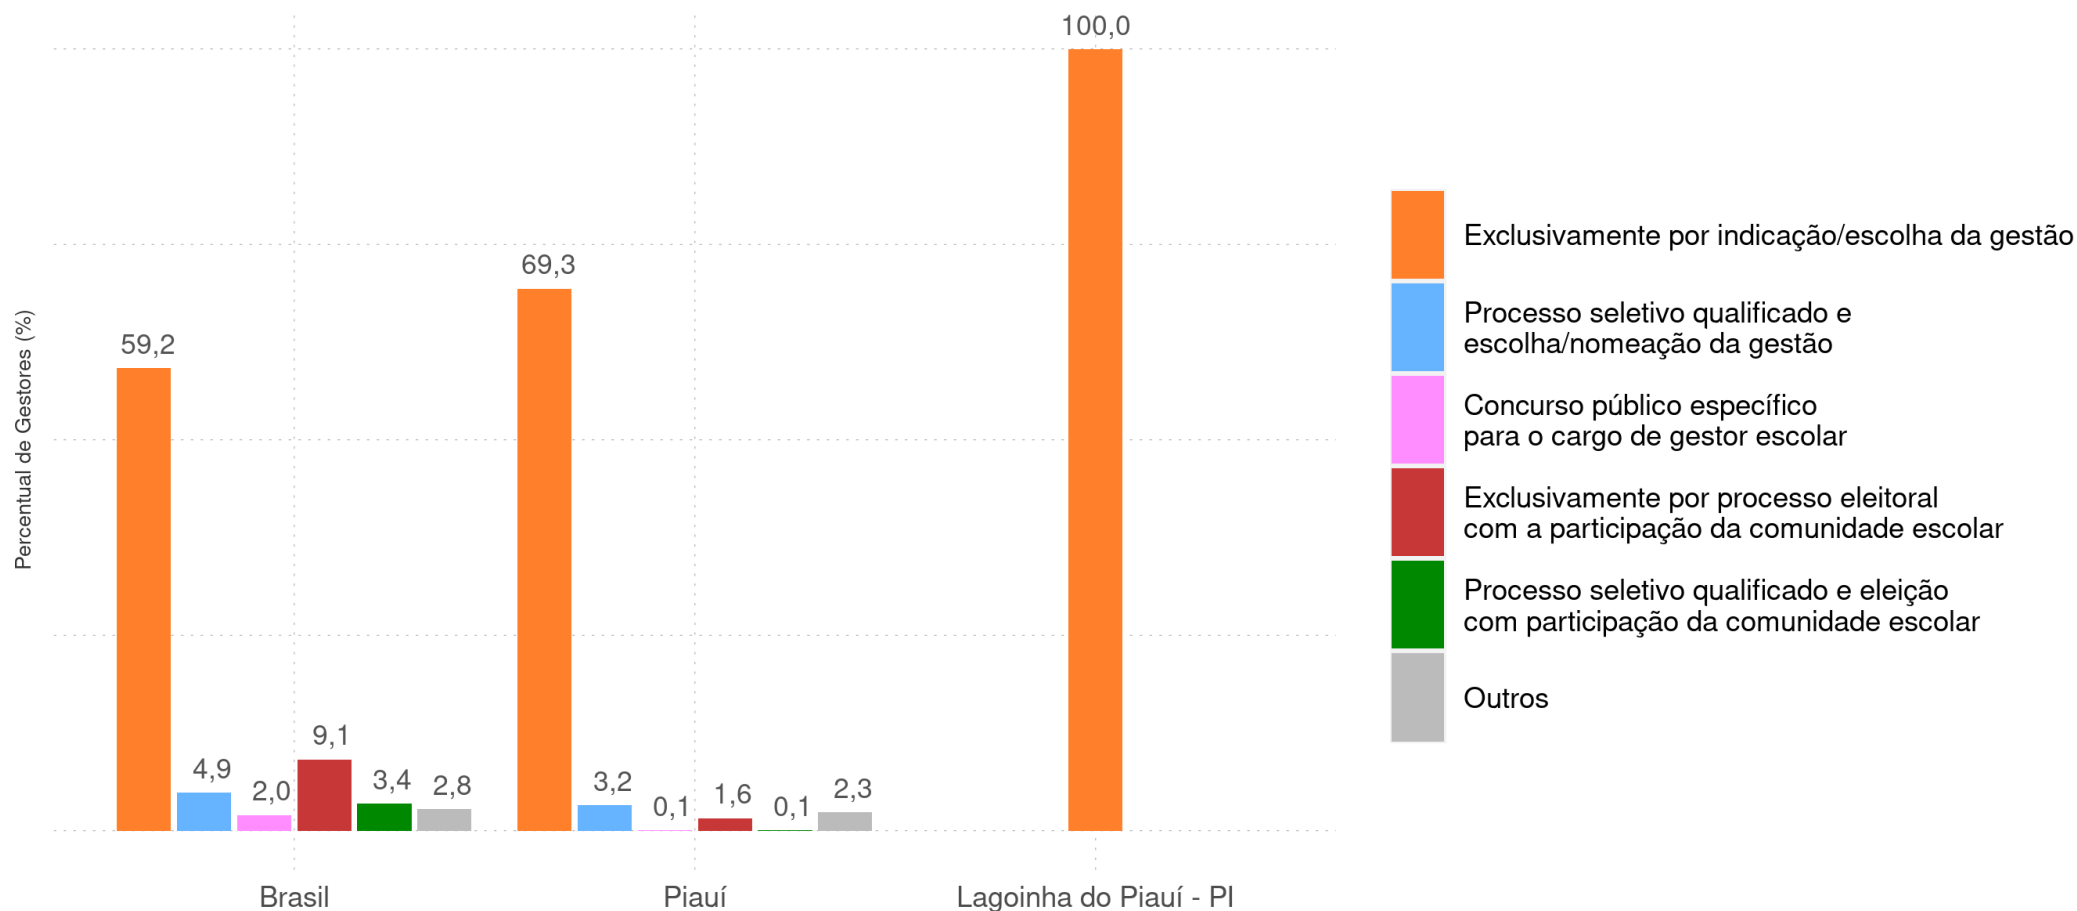

LAGOINHA DO PIAUÍ - PI

Diagnóstico Educacional

GESTORES 2020

Percentual de gestores em escolas com Ed. Infantil e Ens. Fundamental, da rede pública rural, por tipo de acesso ao cargo