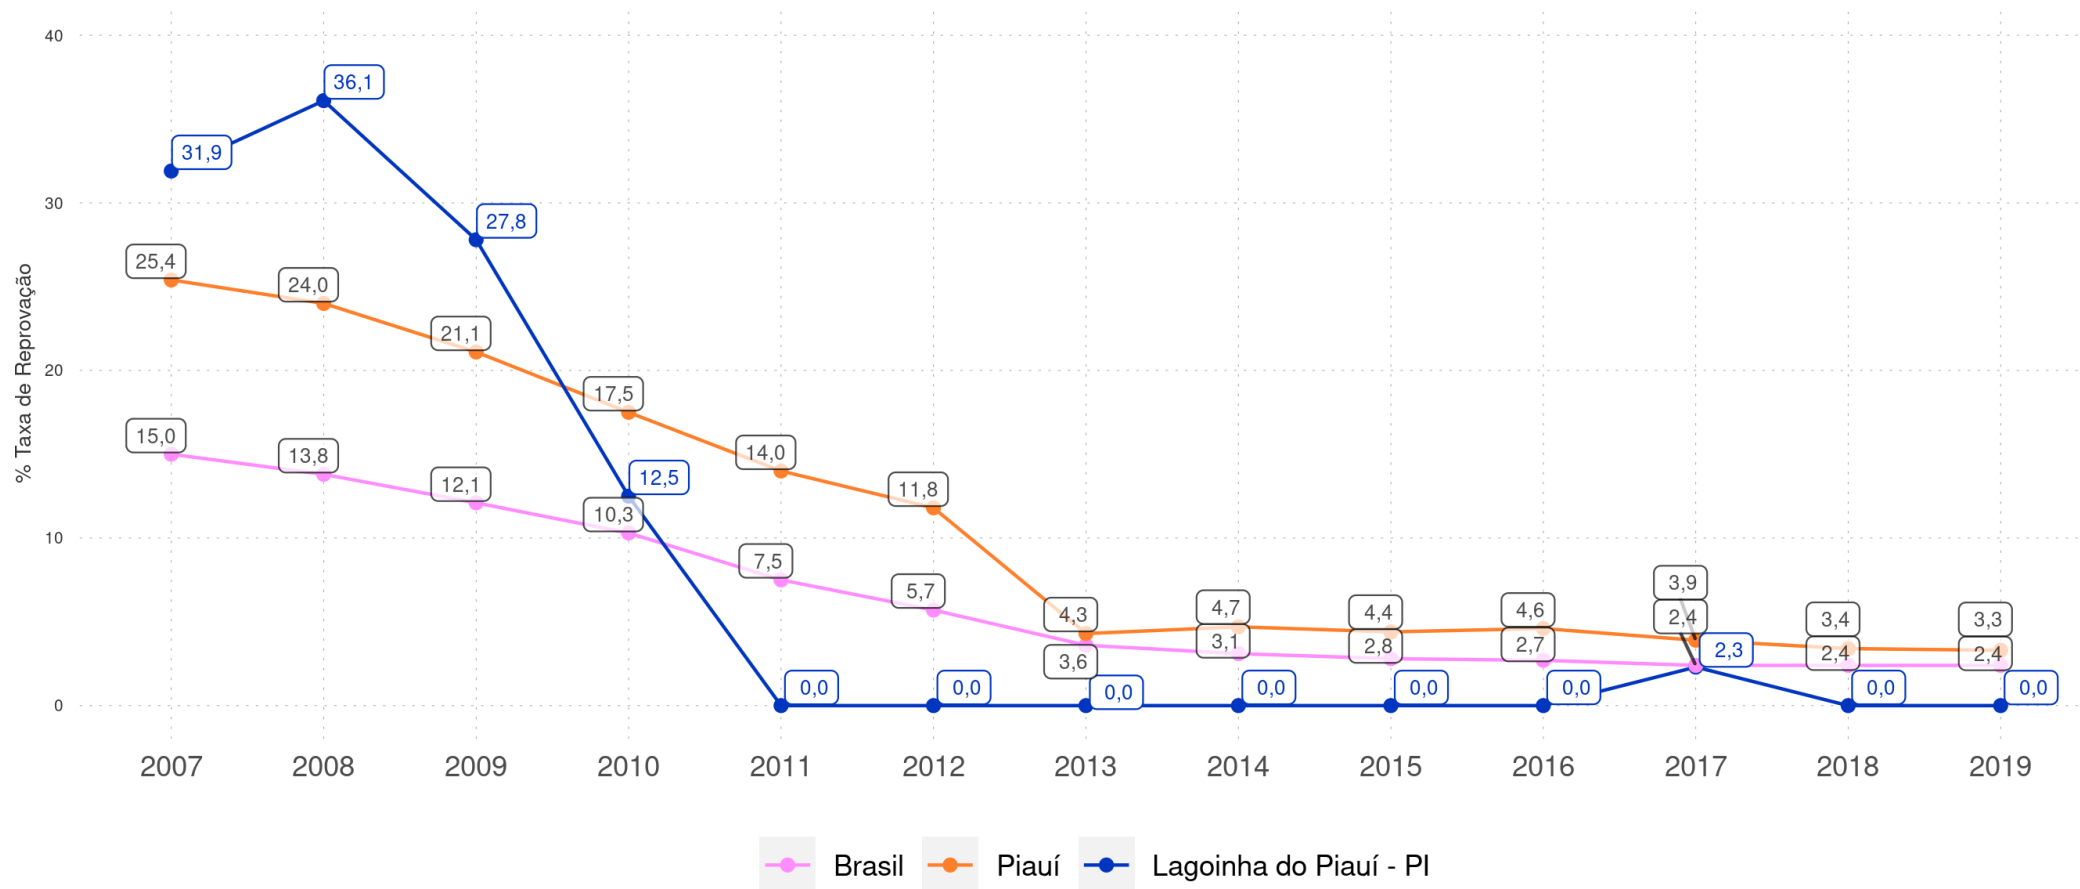

LAGOINHA DO PIAUÍ - PI

Diagnóstico Educacional

RENDIMENTO E MOVIMENTO

Evolução da Taxa de Reprovação no 2º ano do Ensino Fundamental Regular da rede pública