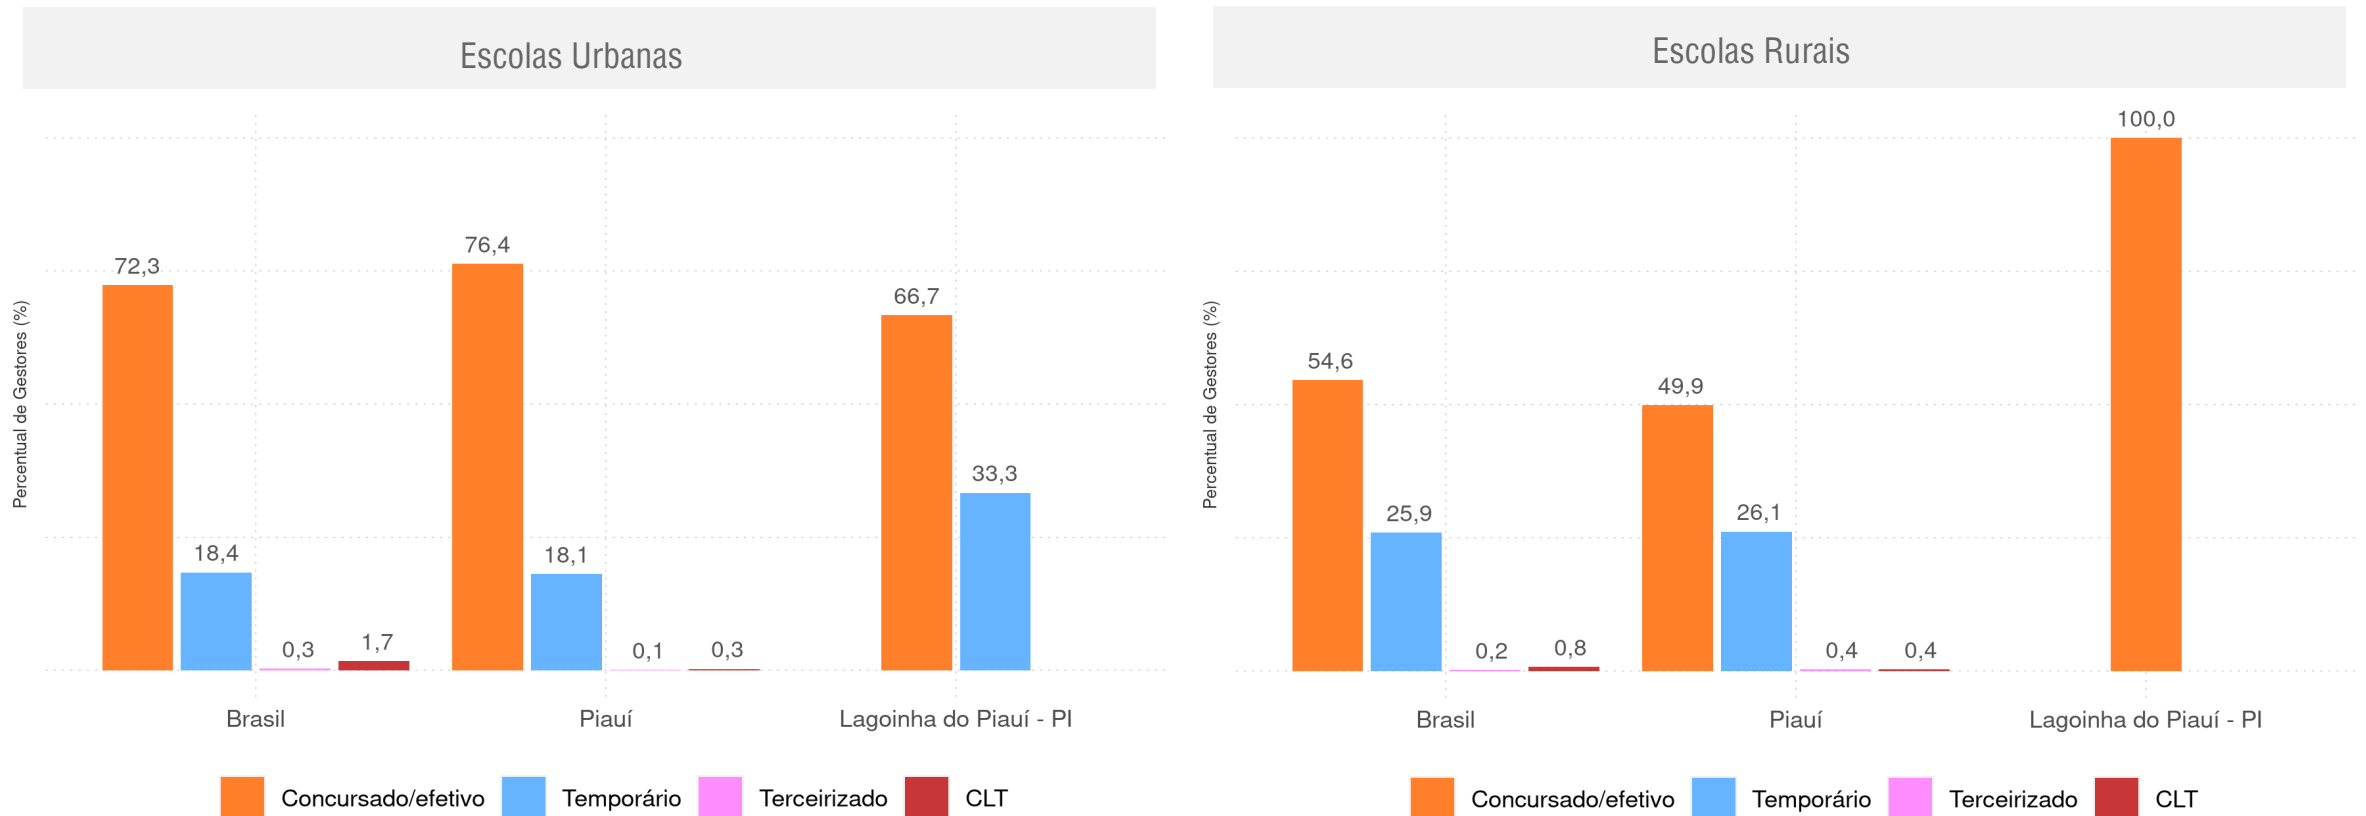

LAGOINHA DO PIAUÍ - PI

Diagnóstico Educacional

GESTORES 2020

Percentual de gestores em escolas com Ed. Infantil e Ens. Fundamental, da rede pública, por tipo de contratação e localização