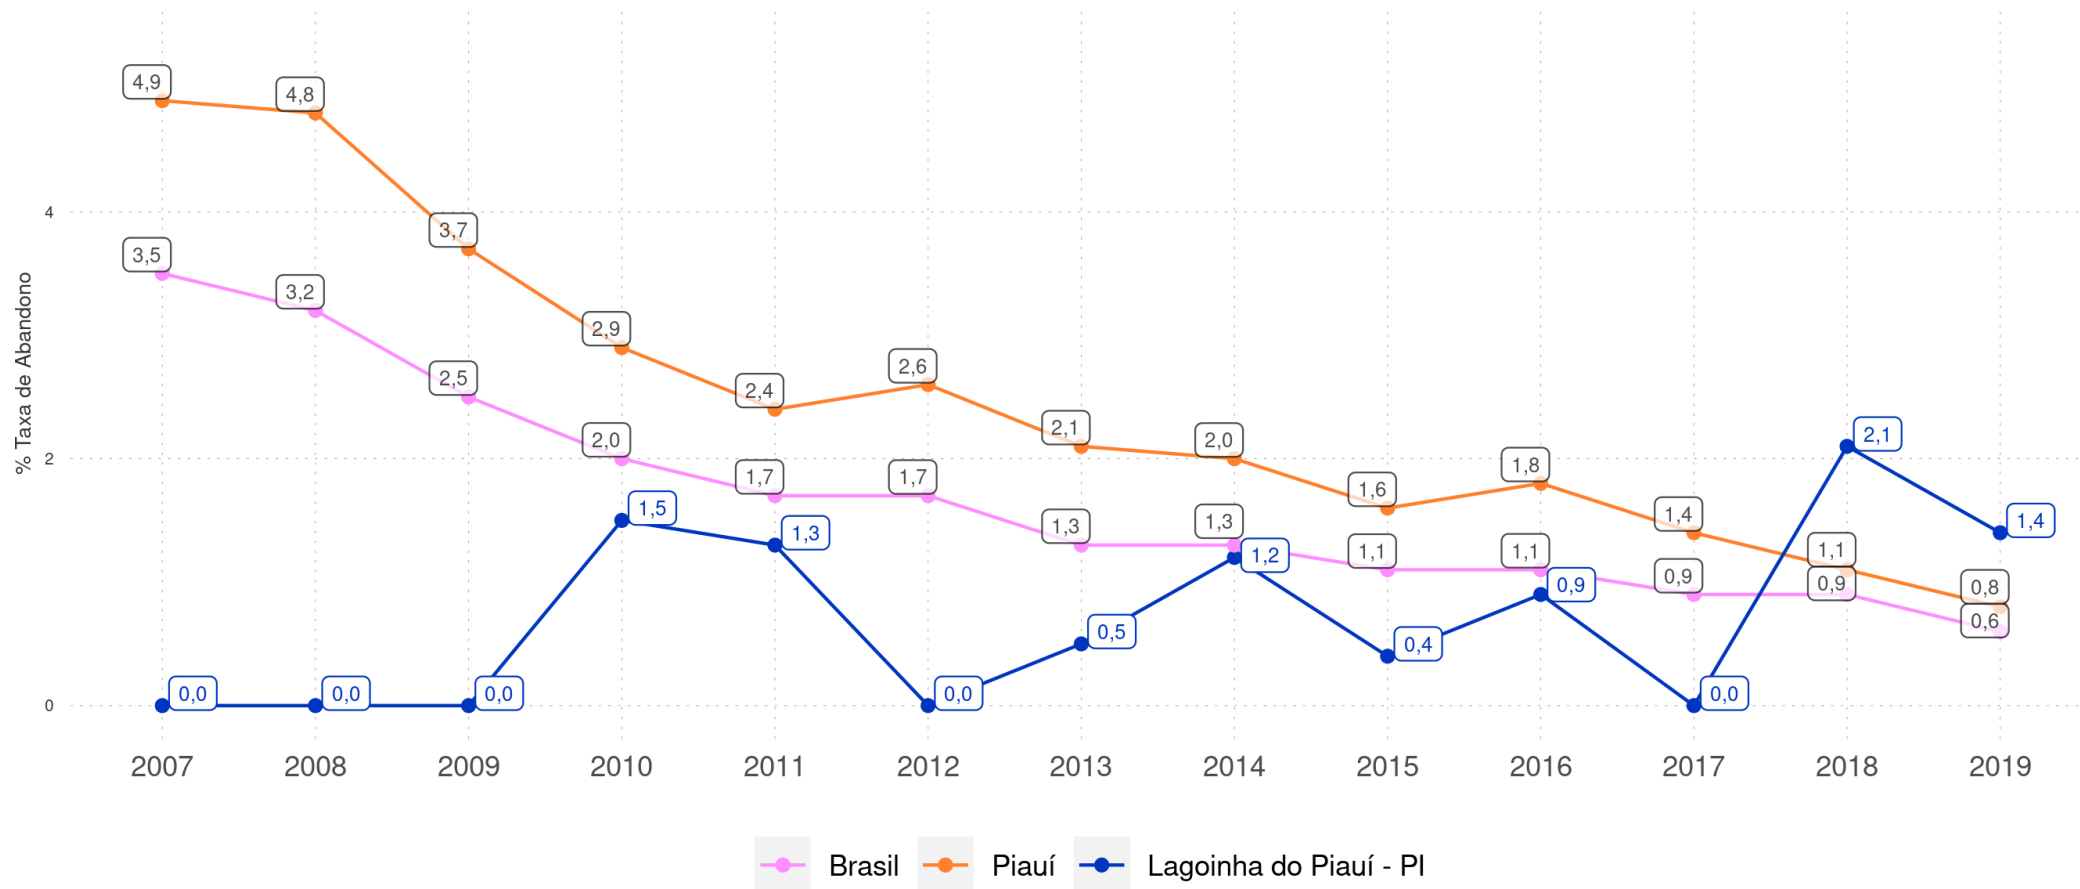

LAGOINHA DO PIAUÍ - PI

Diagnóstico Educacional

RENDIMENTO E MOVIMENTO

Evolução da Taxa de Abandono nos Anos Iniciais Ensino Fundamental Regular da rede pública