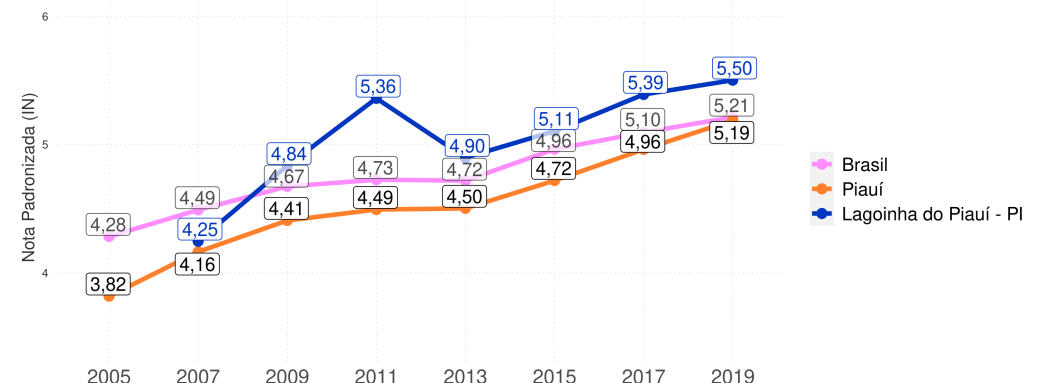

Indicador de Desempenho (IN) / Nota Padronizada