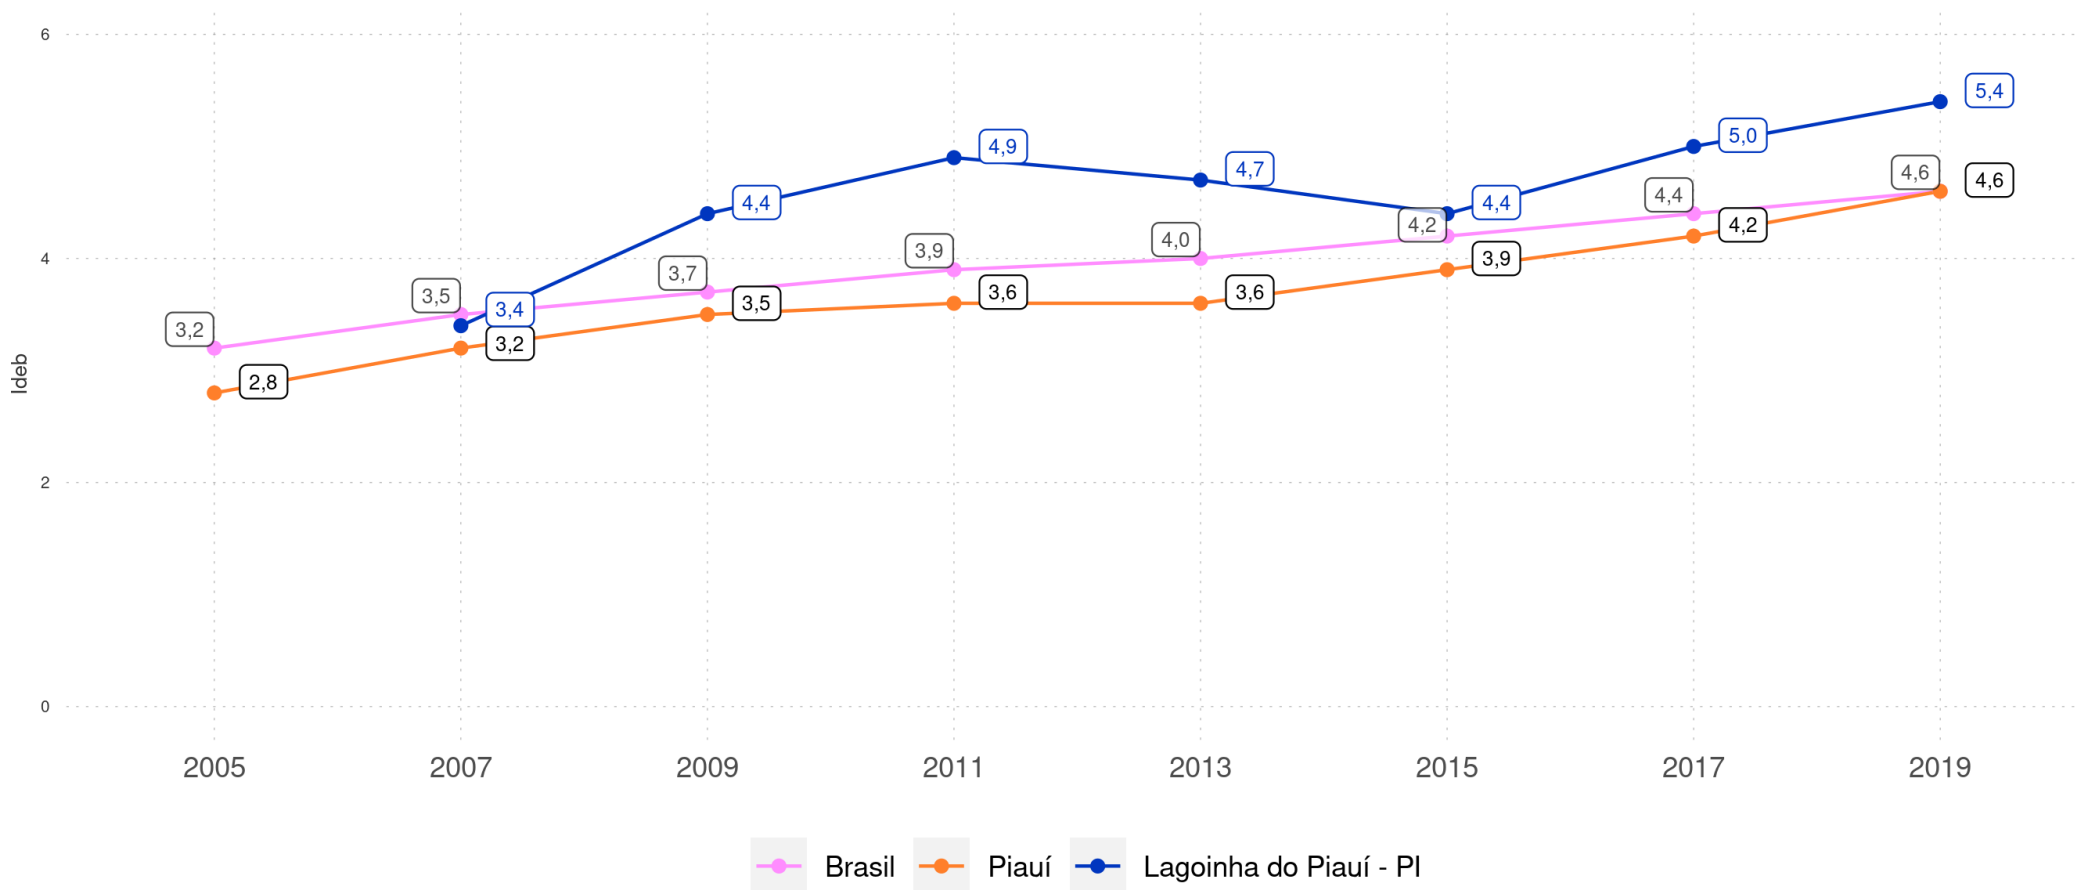

LAGOINHA DO PIAUÍ - PI

Diagnóstico Educacional

IDEB

Evolução do Ideb dos Anos Finais do Ensino Fundamental - Rede Pública