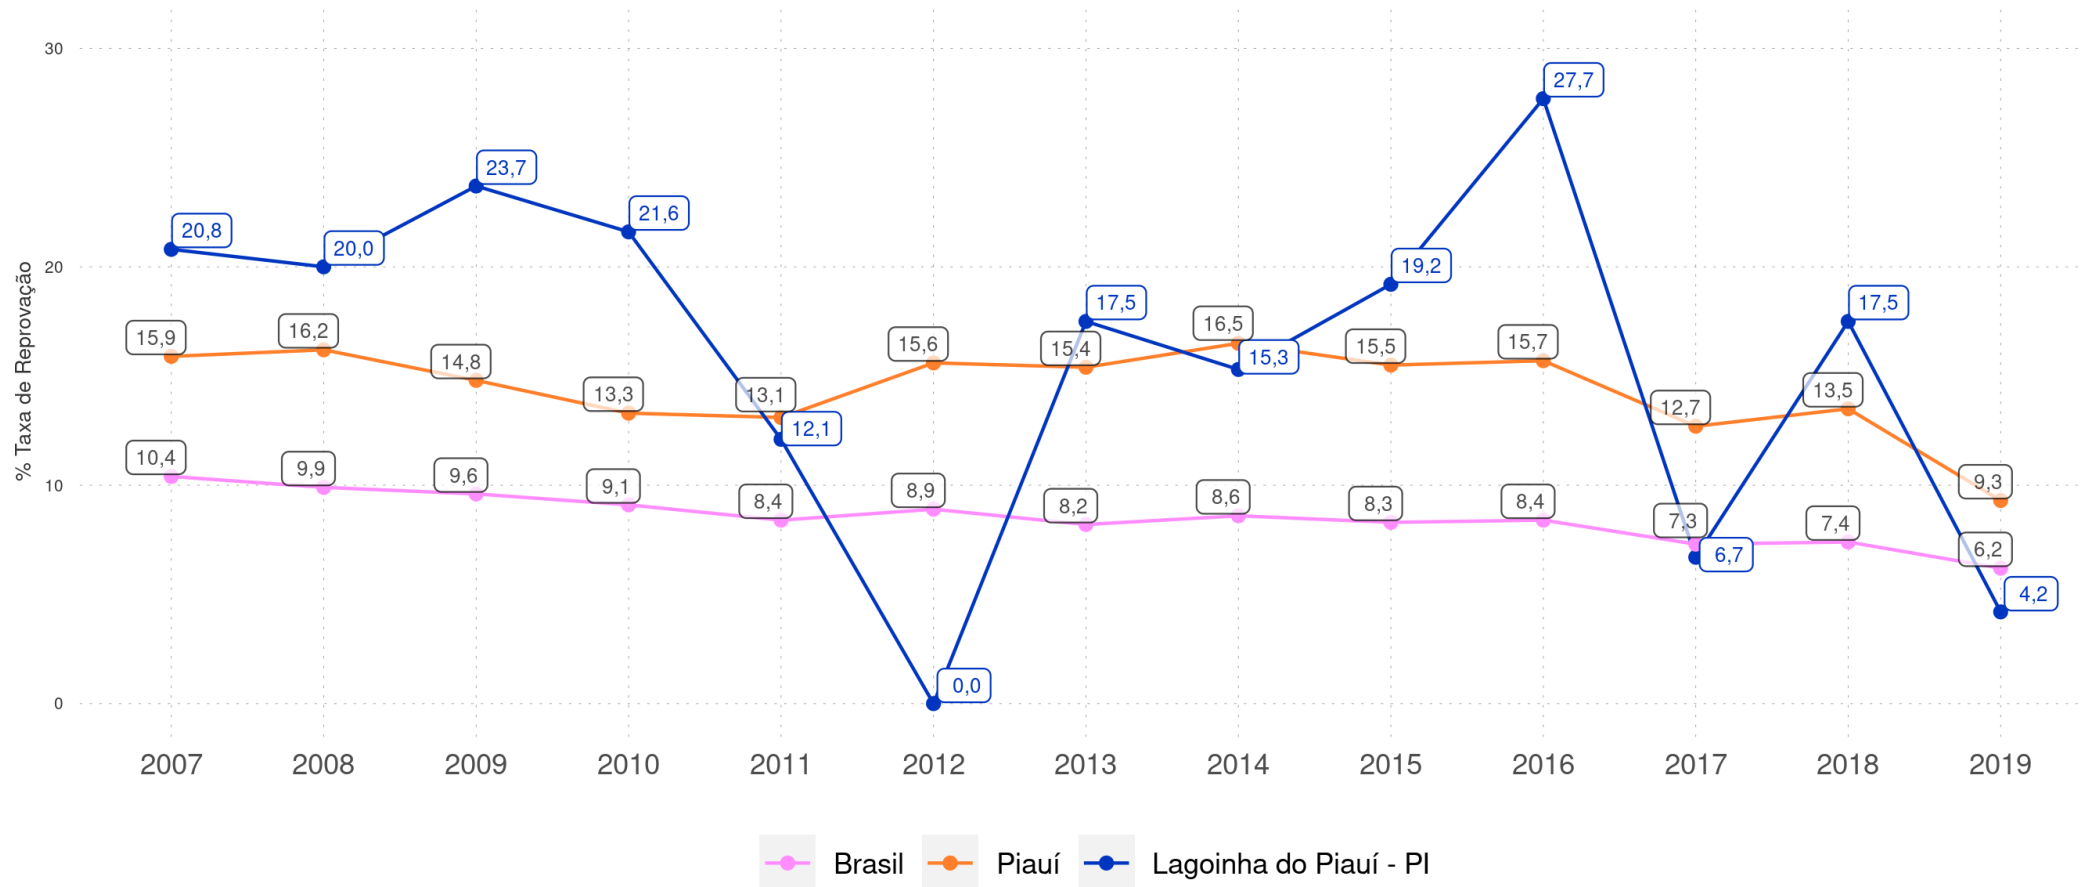

LAGOINHA DO PIAUÍ - PI

Diagnóstico Educacional

RENDIMENTO E MOVIMENTO

Evolução da Taxa de Reprovação no 4º ano do Ensino Fundamental Regular da rede pública

LAGOINHA DO PIAUÍ - PI

Diagnóstico Educacional

RENDIMENTO E MOVIMENTO