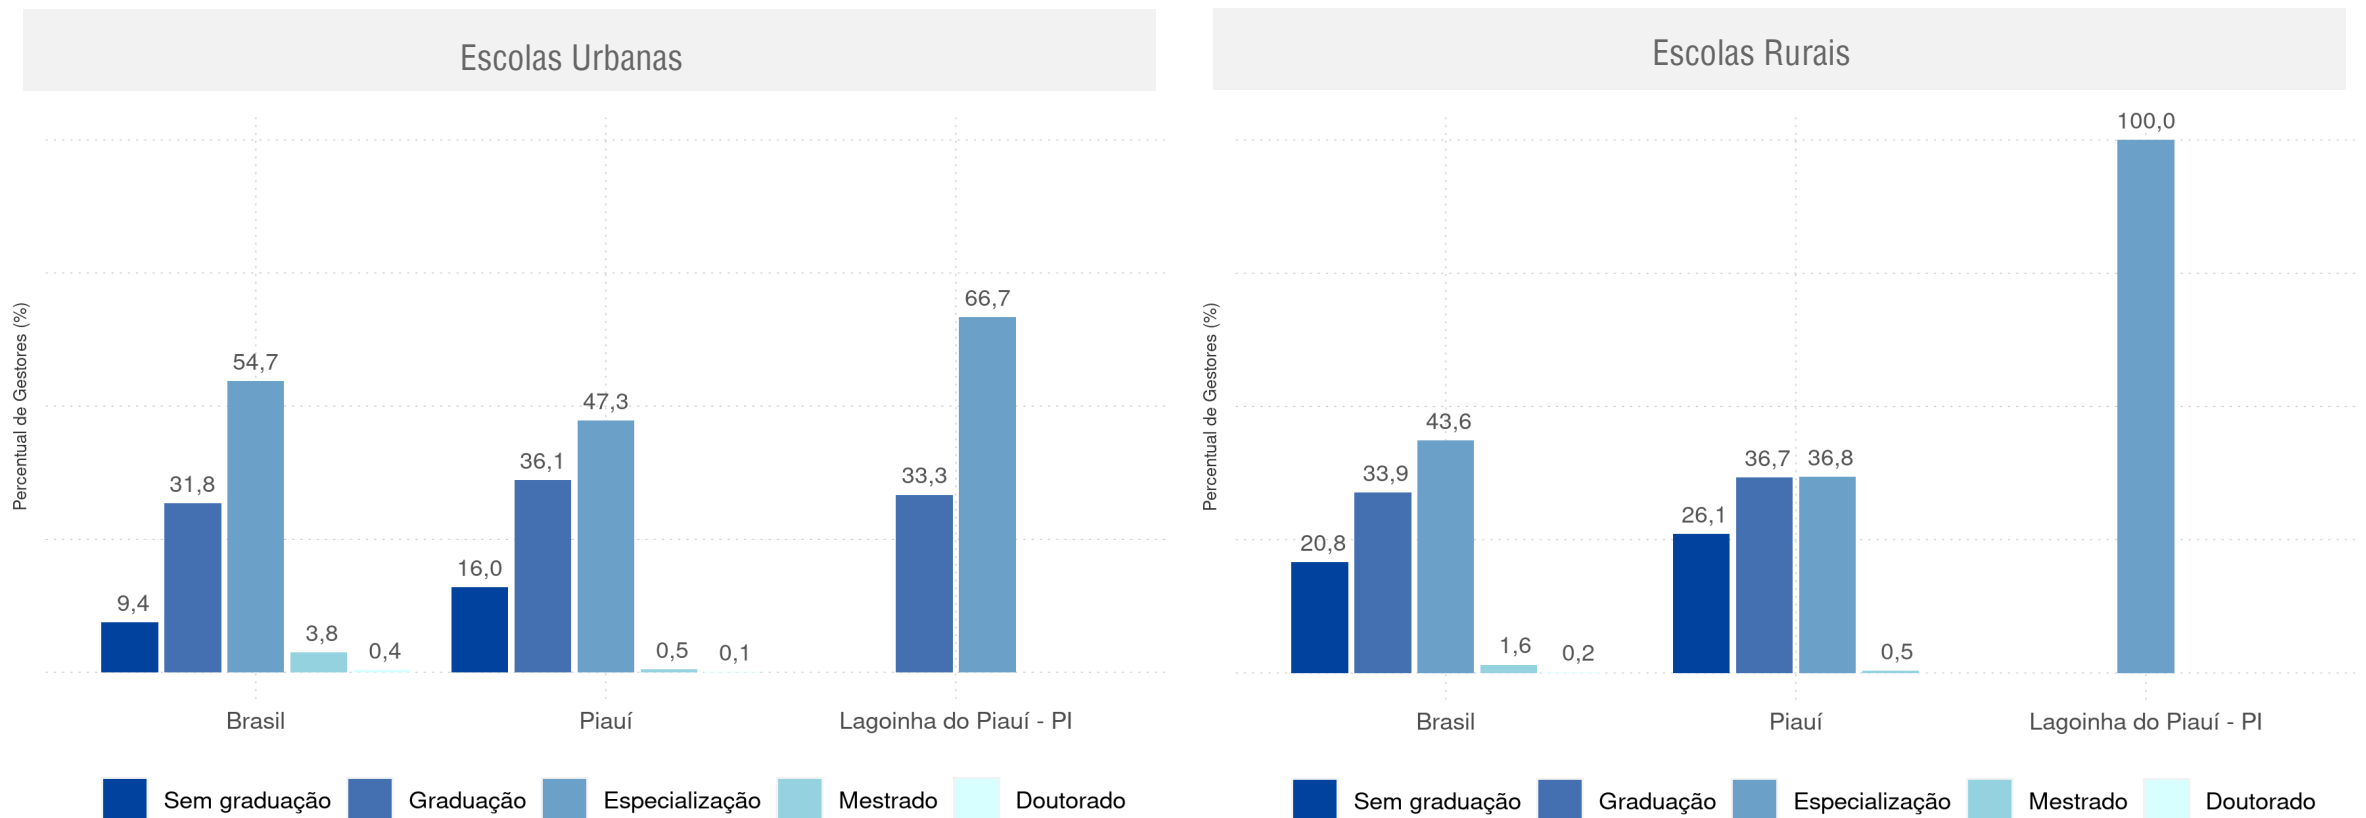

LAGOINHA DO PIAUÍ - PI

Diagnóstico Educacional

GESTORES 2020

Percentual de gestores em escolas com Ed. Infantil e Ens. Fundamental, da rede pública, por grau de formação e localização