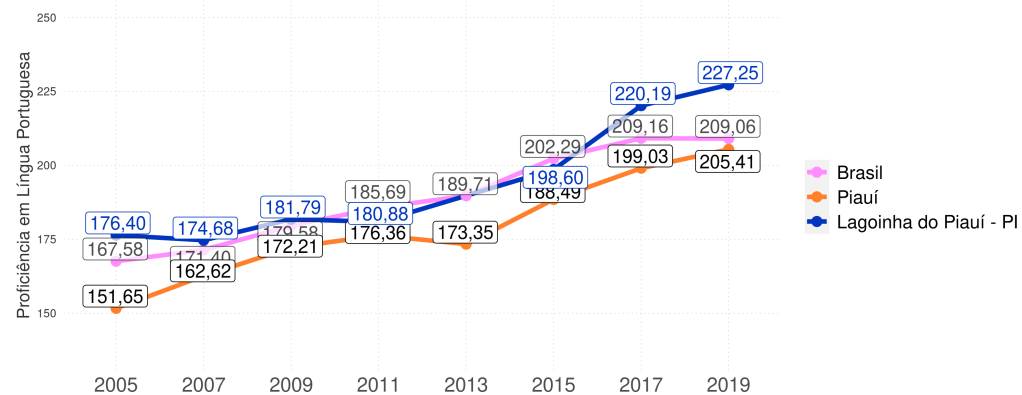

Proficiência em Língua Portuguesa (SAEB)