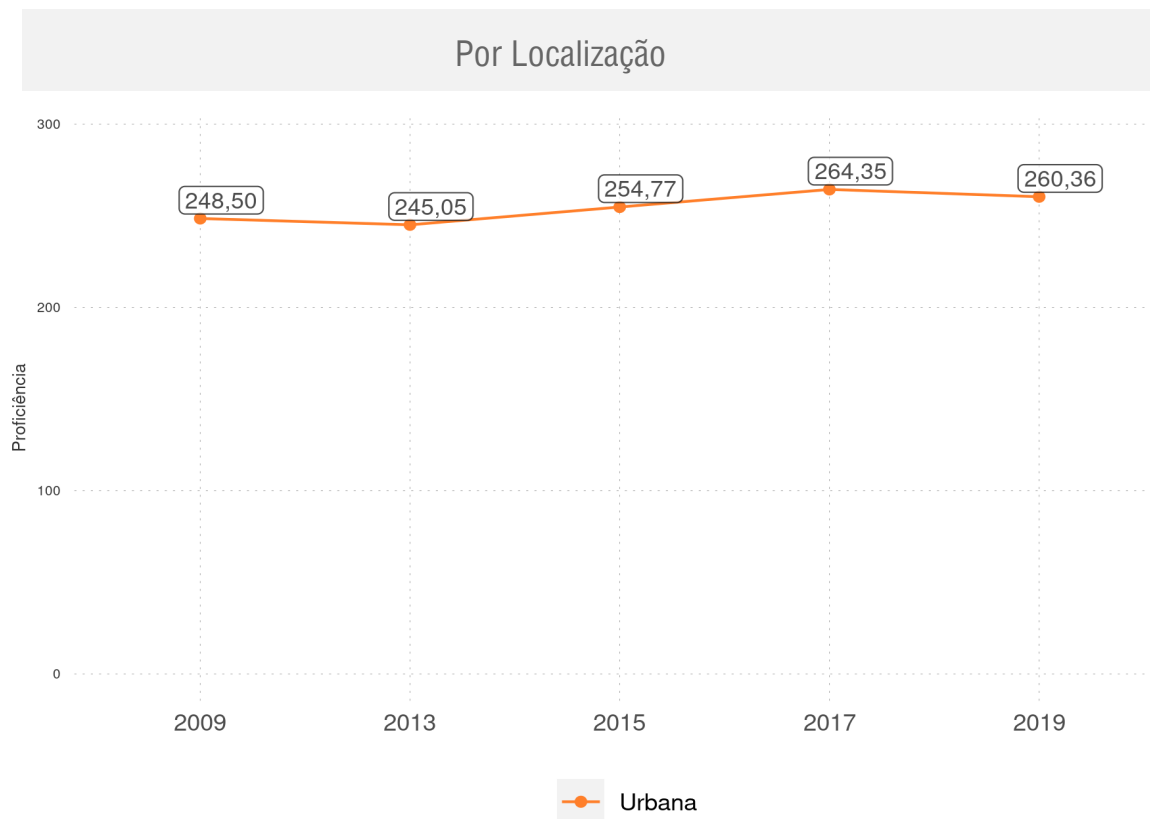

LAGOINHA DO PIAUÍ - PI

Diagnóstico Educacional

SAEB

Evolução da proficiência do 9º ano em L. Portuguesa - Rede Pública

LAGOINHA DO PIAUÍ - PI

Diagnóstico Educacional

SAEB

Evolução da proficiência do 9º ano em L. Portuguesa - Rede Pública