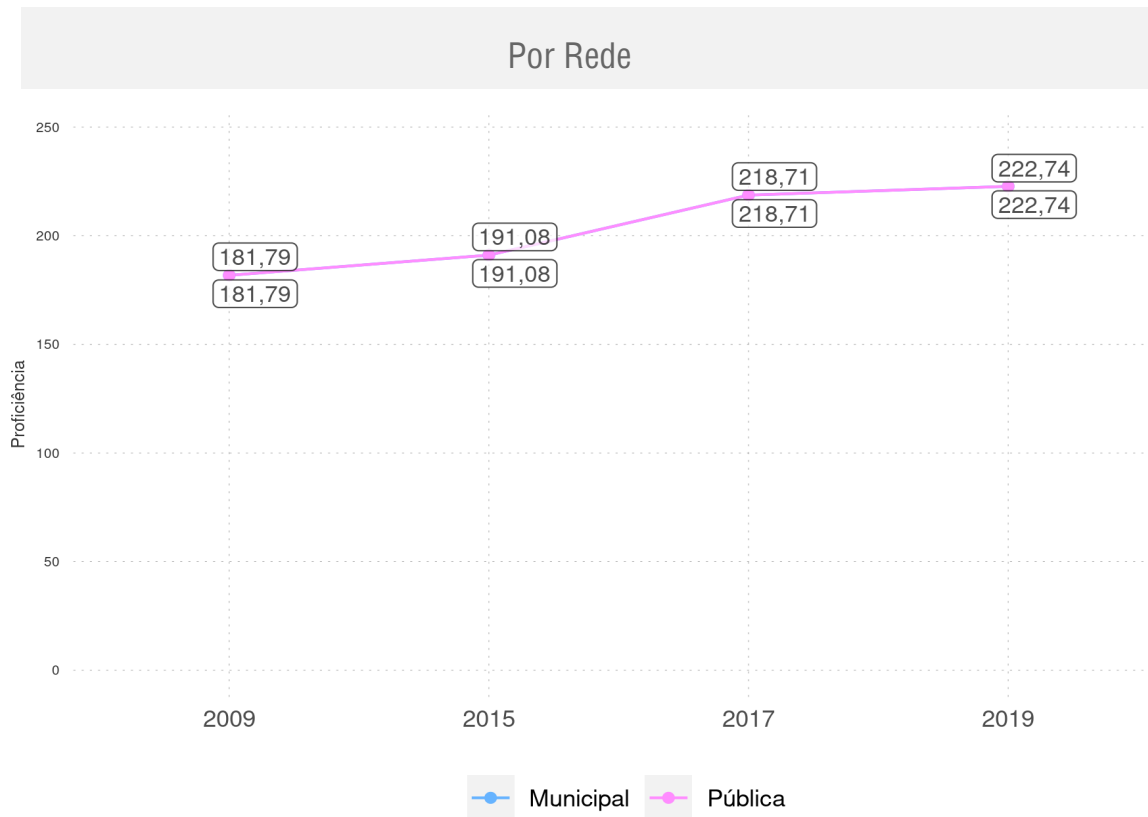

LAGOINHA DO PIAUÍ - PI

Diagnóstico Educacional

SAEB

Evolução da proficiência do 5º ano em L. Portuguesa - Rede Pública

LAGOINHA DO PIAUÍ - PI

Diagnóstico Educacional

SAEB

Evolução da proficiência do 5º ano em L. Portuguesa - Rede Pública