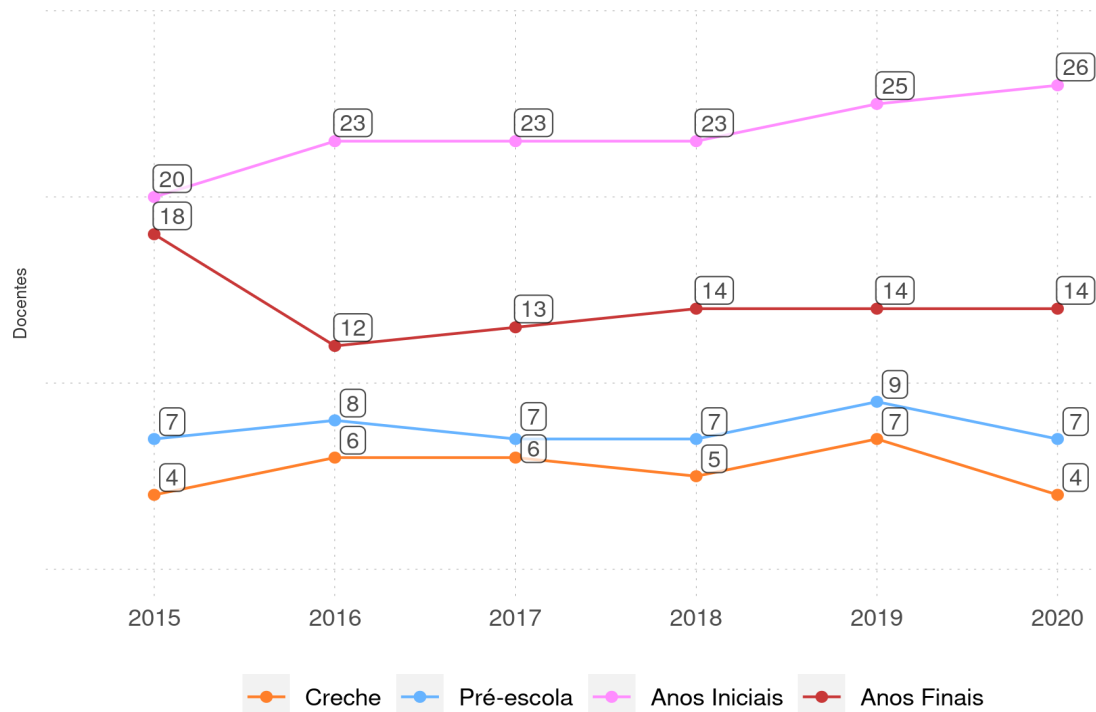

LAGOINHA DO PIAUÍ - PI

Diagnóstico Educacional

DOCENTES

Evolução do número de docentes na Educação Infantil e/ou Ensino Fundamental na rede pública

Por Fase da Educação Infantil e Ensino Fundamental Regular