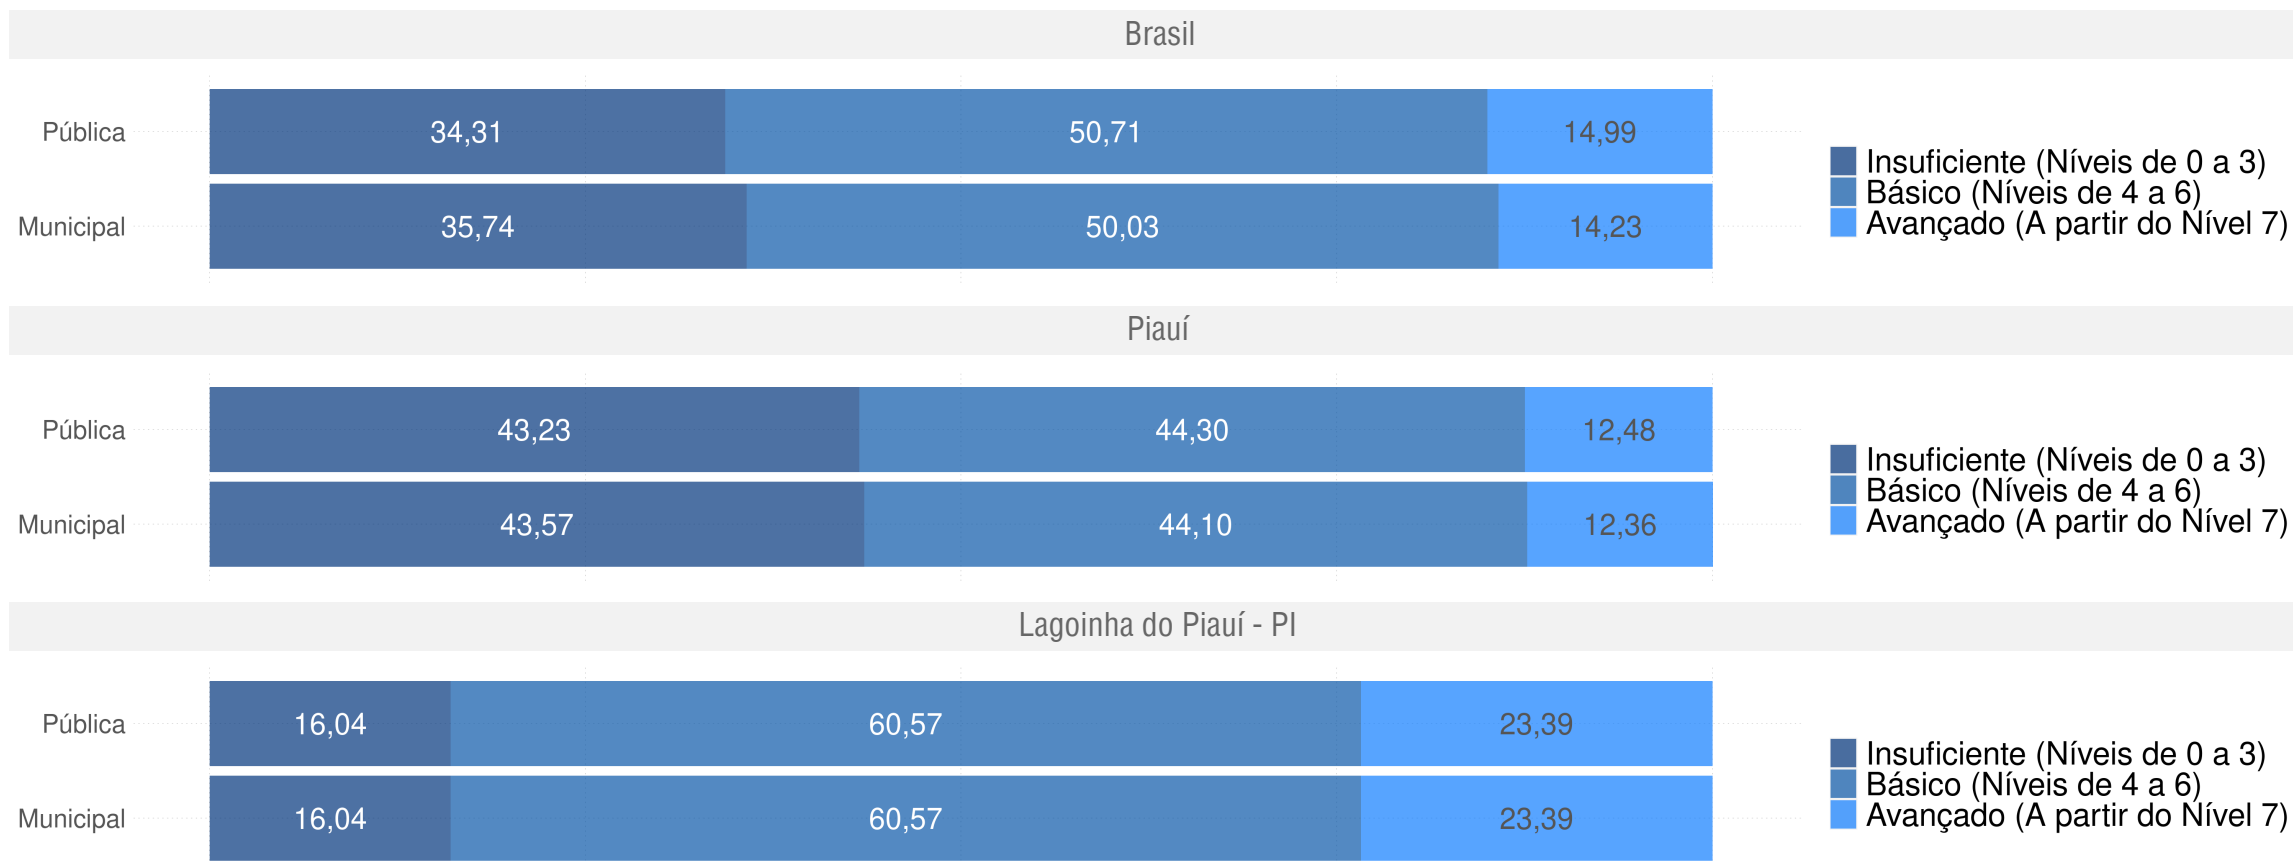

LAGOINHA DO PIAUÍ - PI

Diagnóstico Educacional

SAEB 2019

Distribuição percentual dos alunos do 5º ano por Padrão de Proficiência em Matemática e por Rede