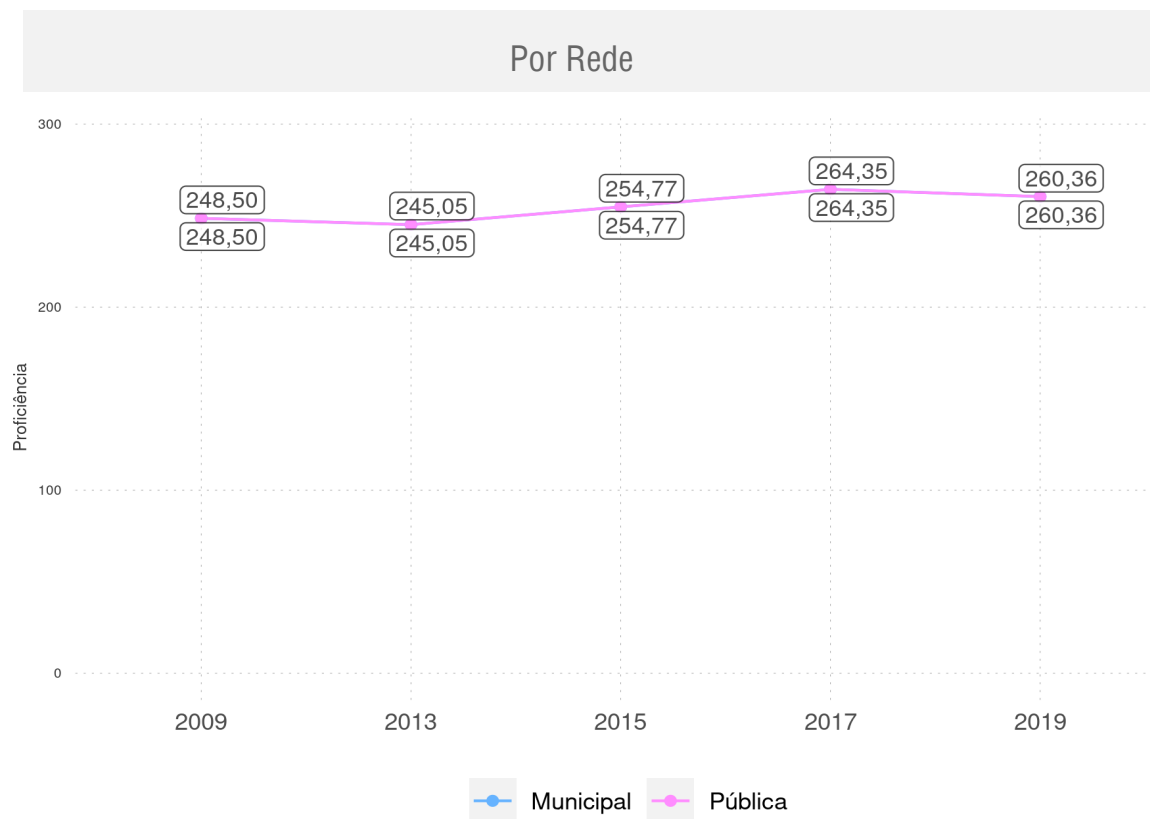

LAGOINHA DO PIAUÍ - PI

Diagnóstico Educacional

SAEB

Evolução da proficiência do 9º ano em L. Portuguesa - Rede Pública

LAGOINHA DO PIAUÍ - PI

Diagnóstico Educacional

SAEB

Evolução da proficiência do 9º ano em L. Portuguesa - Rede Pública