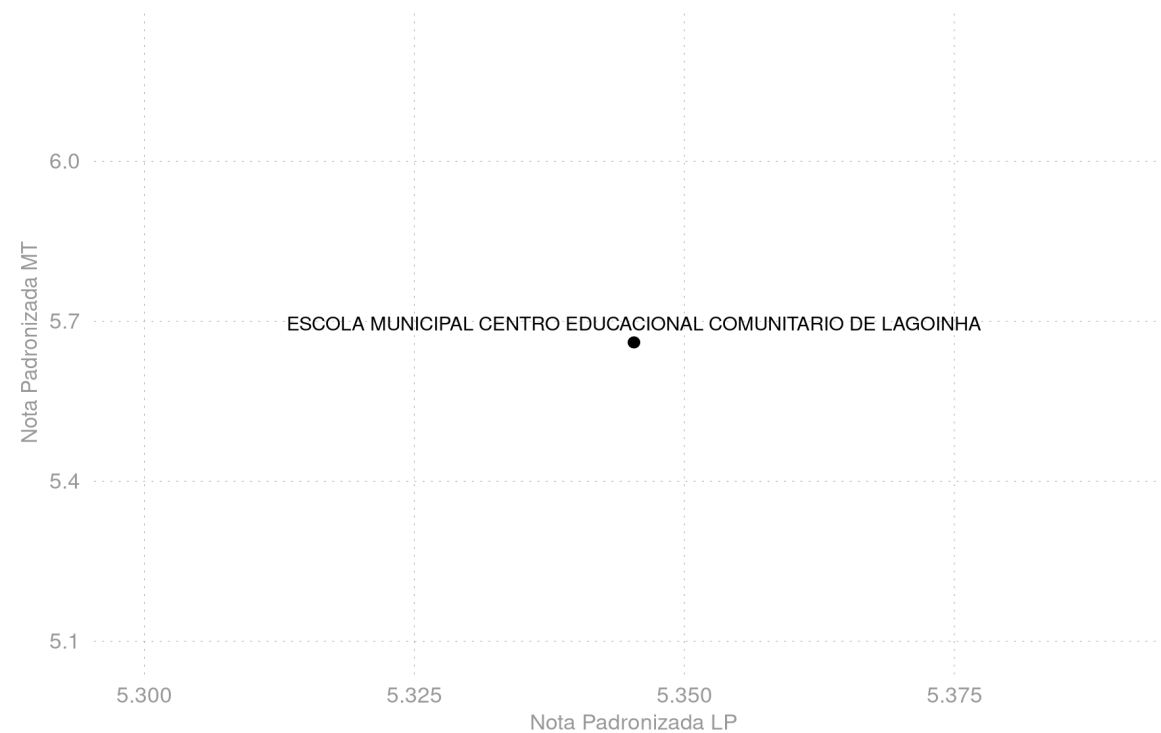

Português x Matemática