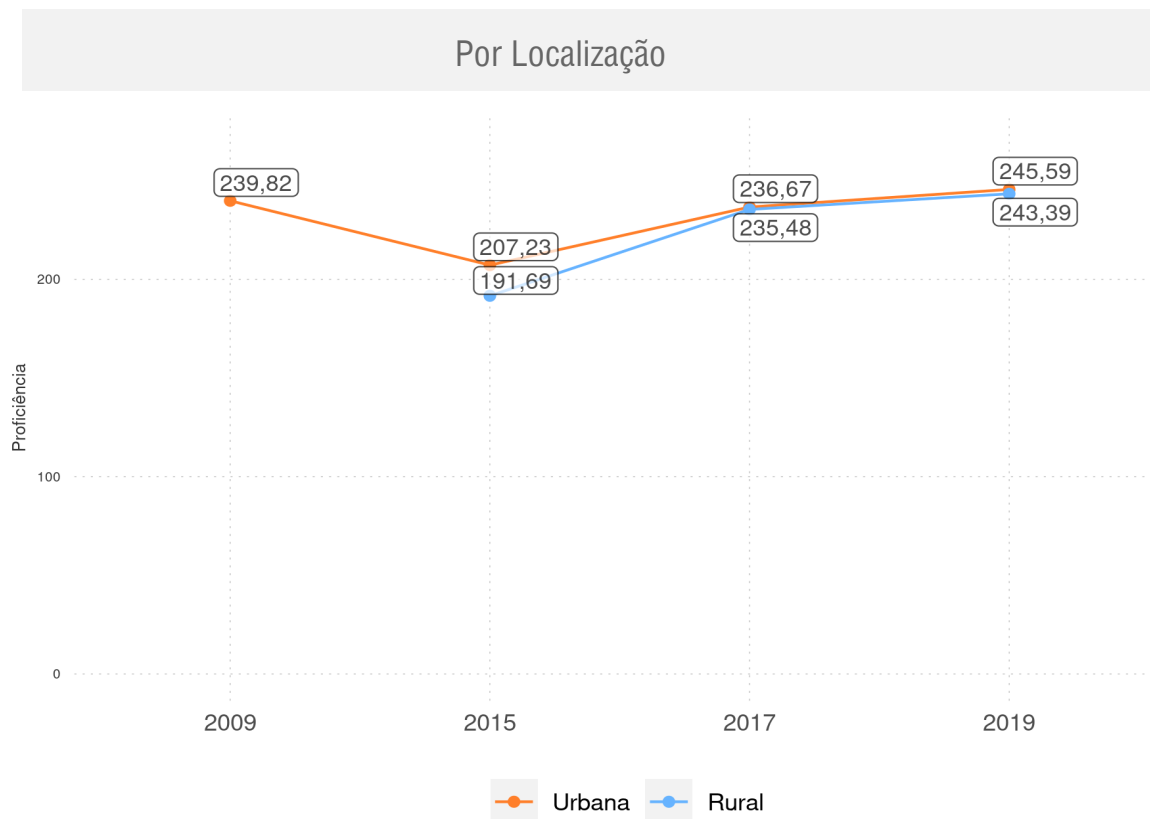

LAGOINHA DO PIAUÍ - PI

Diagnóstico Educacional

SAEB

Evolução da proficiência do 5º ano em Matemática - Rede Pública

LAGOINHA DO PIAUÍ - PI

Diagnóstico Educacional

SAEB

Evolução da proficiência do 5º ano em Matemática - Rede Pública