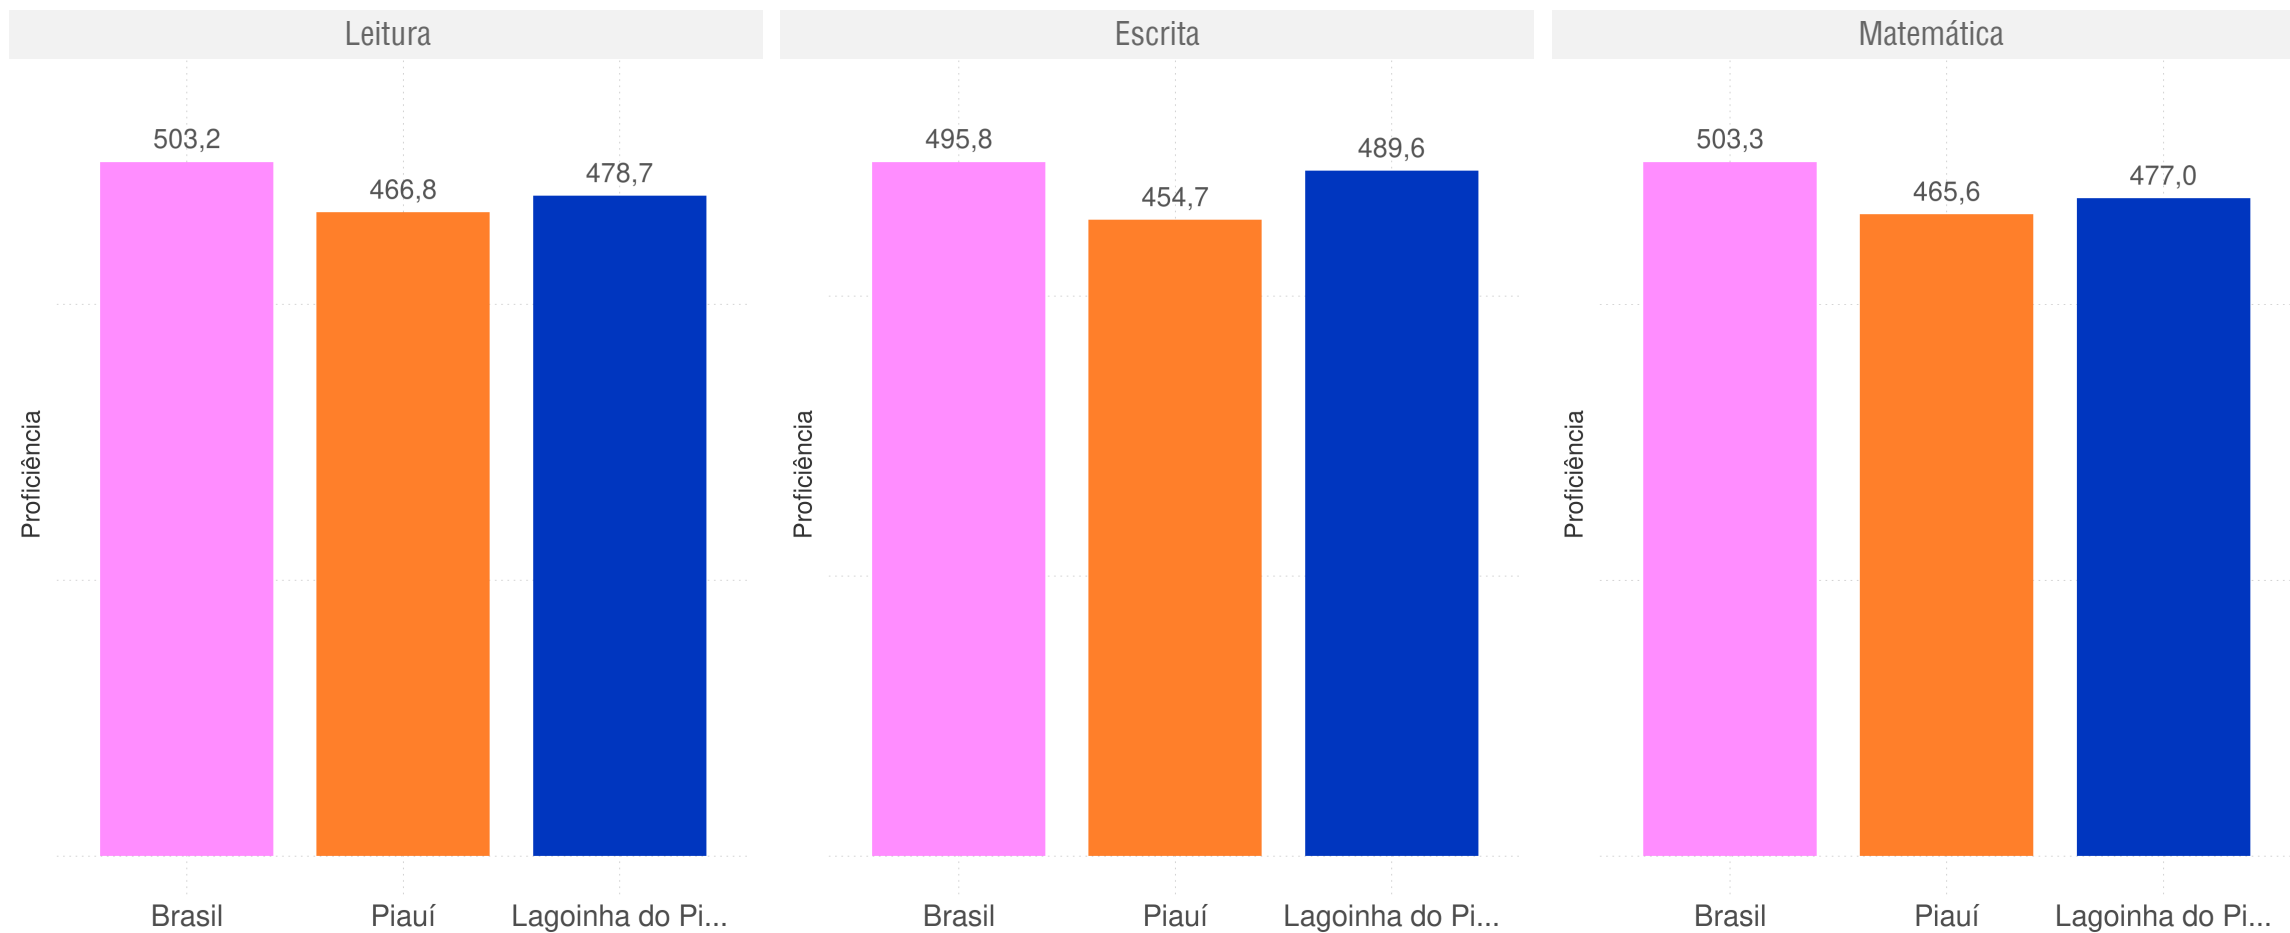

LAGOINHA DO PIAUÍ - PI

Diagnóstico Educacional

ANA 2016

Médias de Proficiência na Avaliação Nacional de Alfabetização - Rede Municipal

Fonte: INEP/ANA 2016, elaborado pela PARC a partir dos microdados.