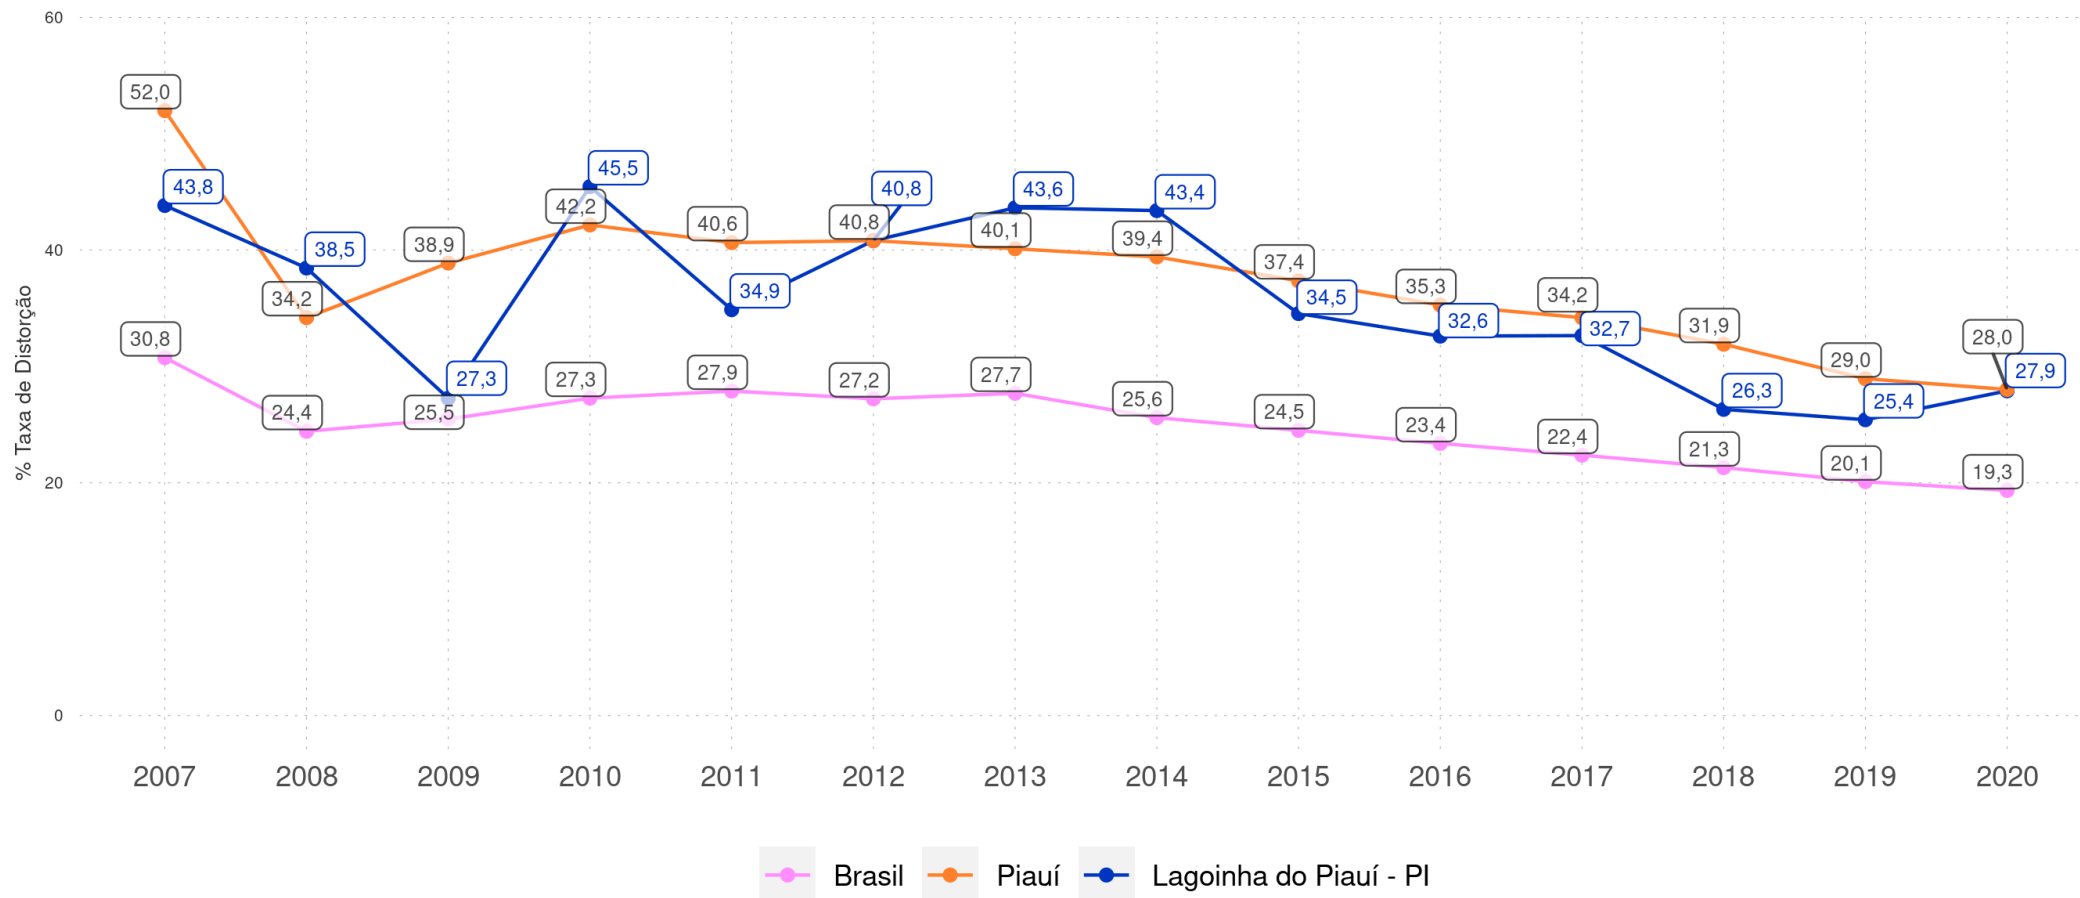

LAGOINHA DO PIAUÍ - PI

Diagnóstico Educacional

DISTORÇÃO IDADE-SÉRIE

Evolução da Taxa de Distorção Idade-Série no 5º ano do Ensino Fundamental Regular da rede pública