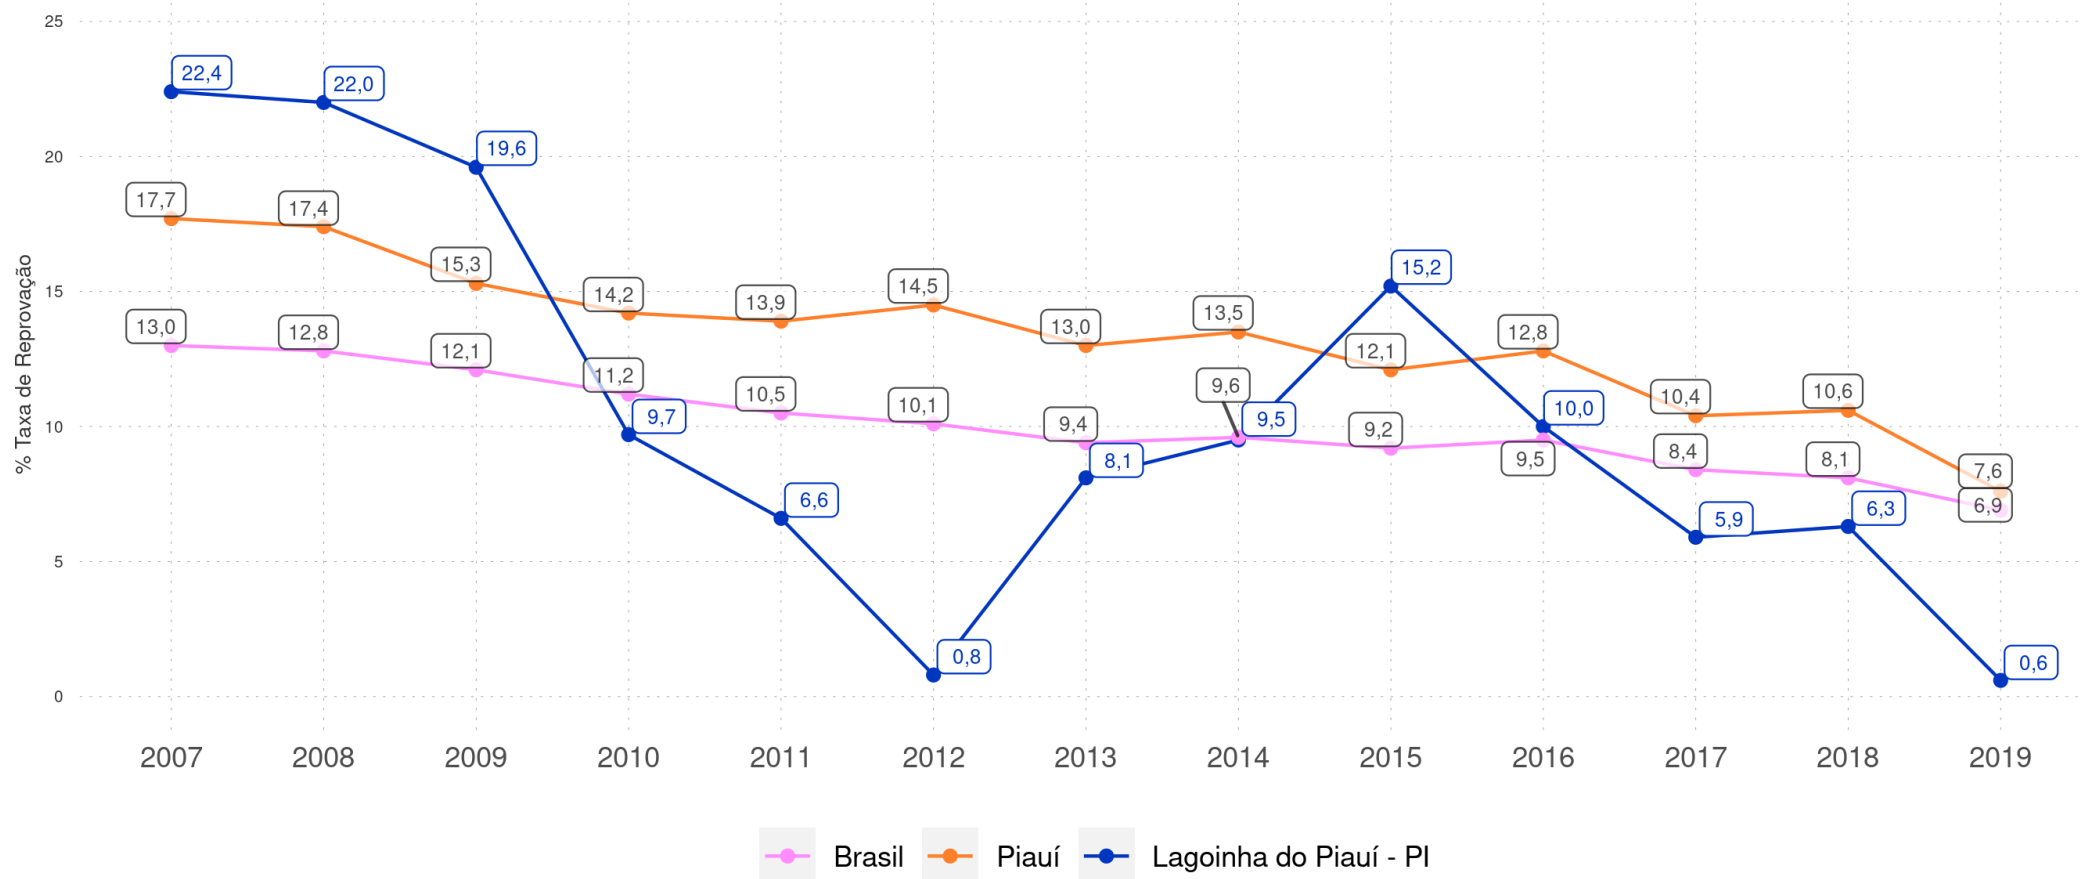

LAGOINHA DO PIAUÍ - PI

Diagnóstico Educacional

RENDIMENTO E MOVIMENTO

Evolução da Taxa de Reprovação no Ensino Fundamental Regular da rede pública