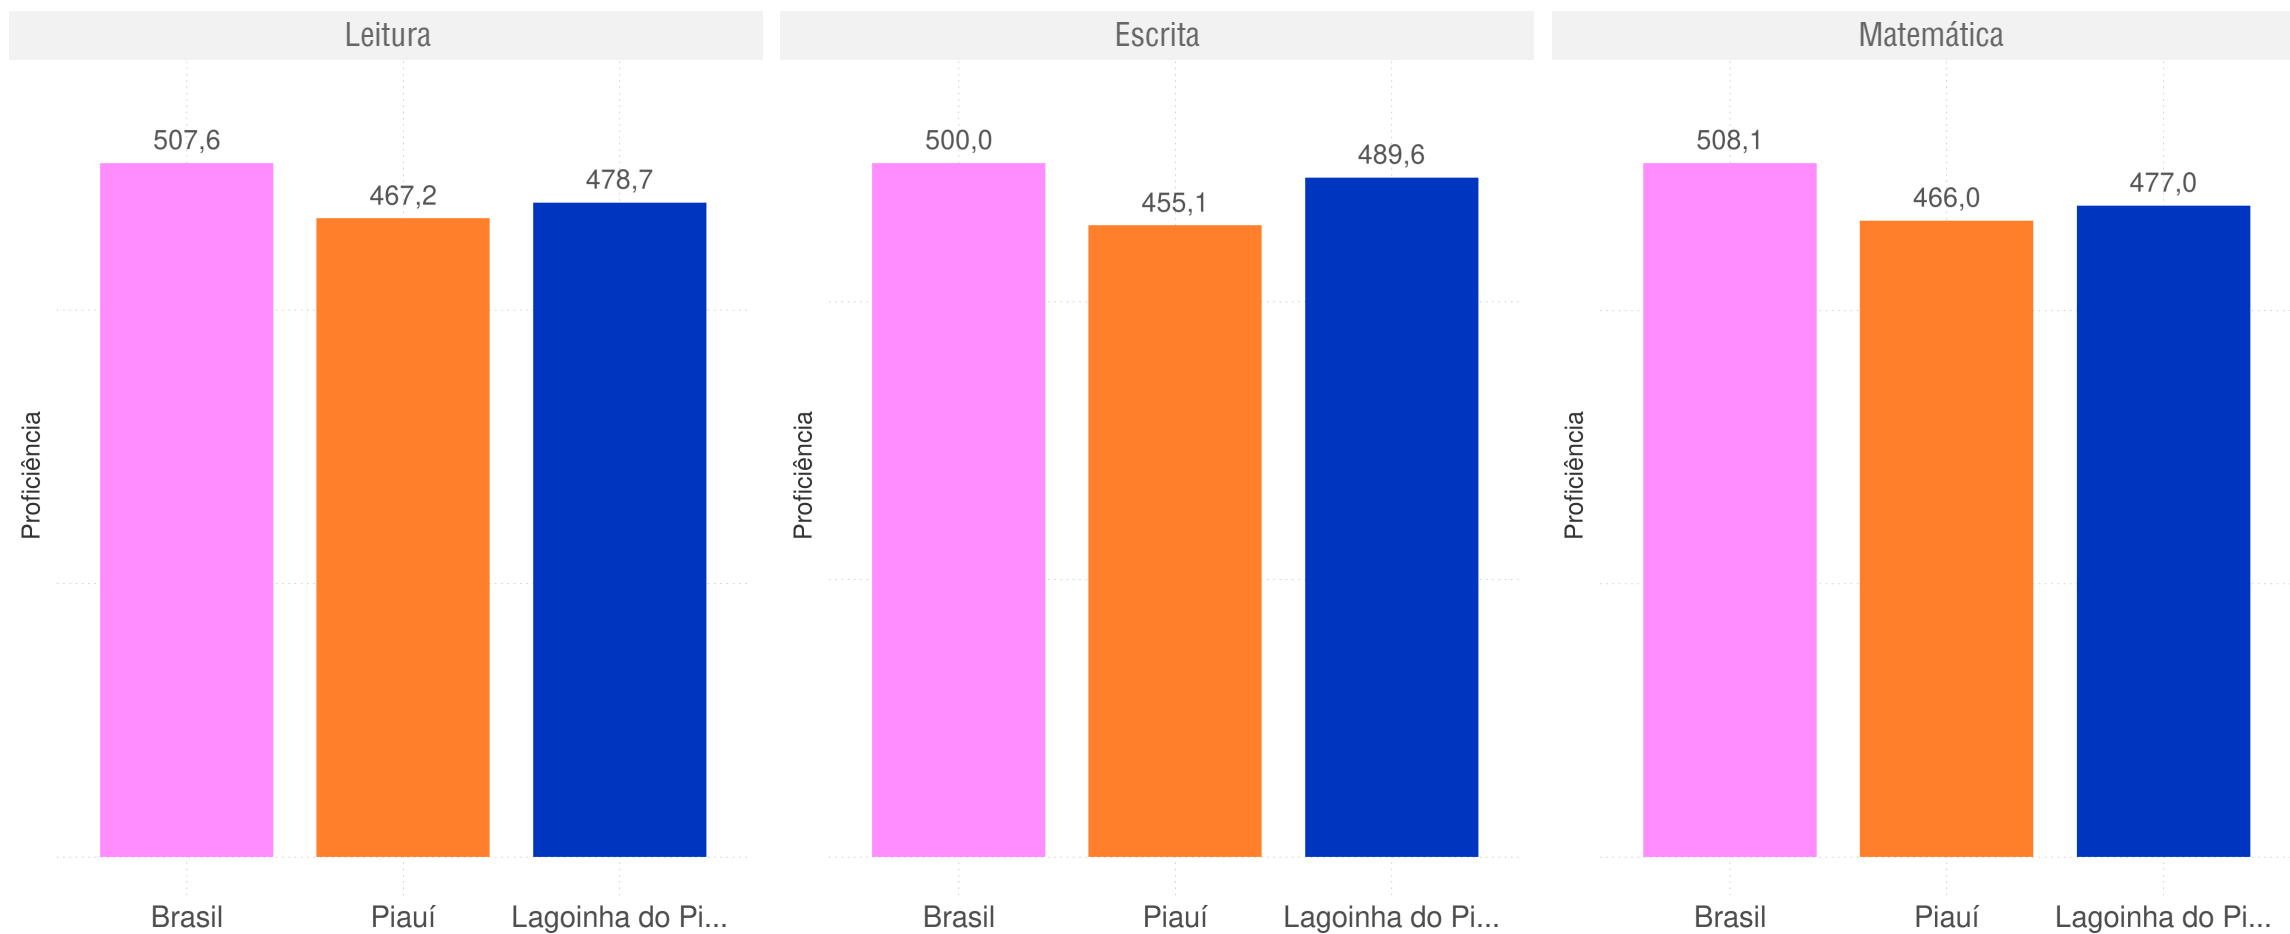

LAGOINHA DO PIAUÍ - PI

Diagnóstico Educacional

ANA 2016

Médias de Proficiência na Avaliação Nacional de Alfabetização - Rede Pública

Fonte: INEP/ANA 2016, elaborado pela PARC a partir dos microdados.