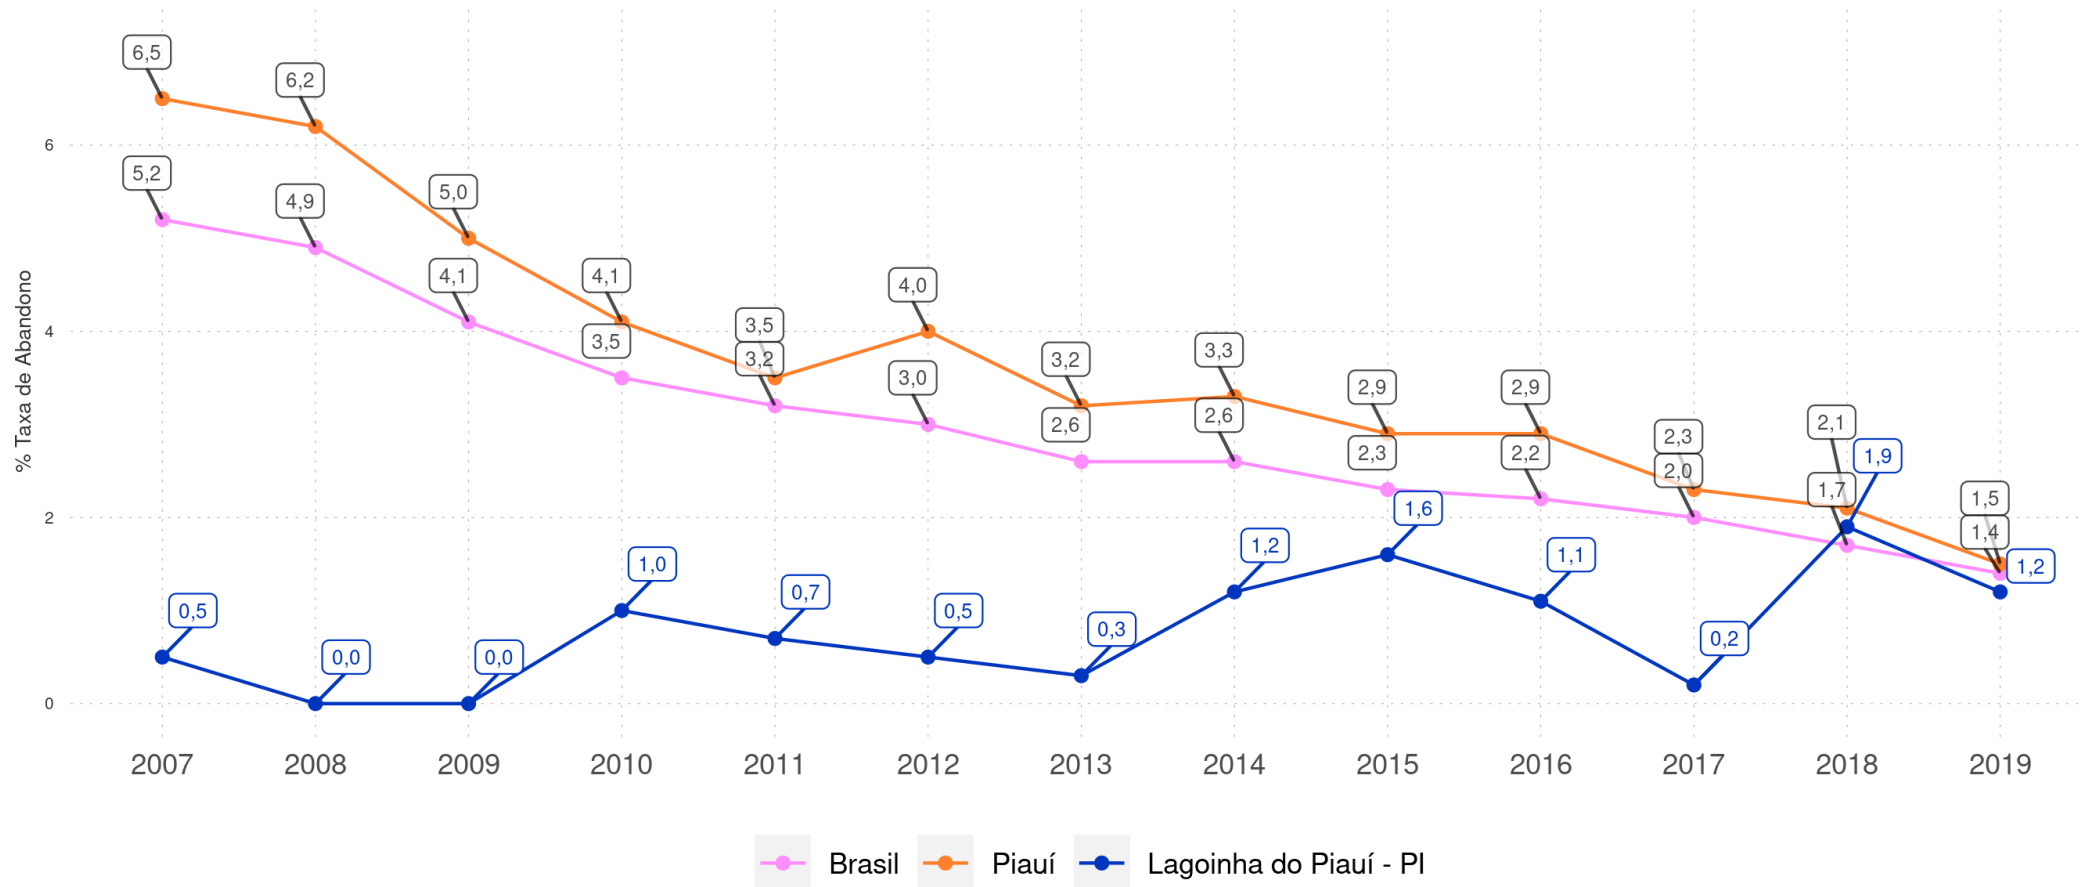

LAGOINHA DO PIAUÍ - PI

Diagnóstico Educacional

RENDIMENTO E MOVIMENTO

Evolução da Taxa de Abandono no Ensino Fundamental Regular da rede pública