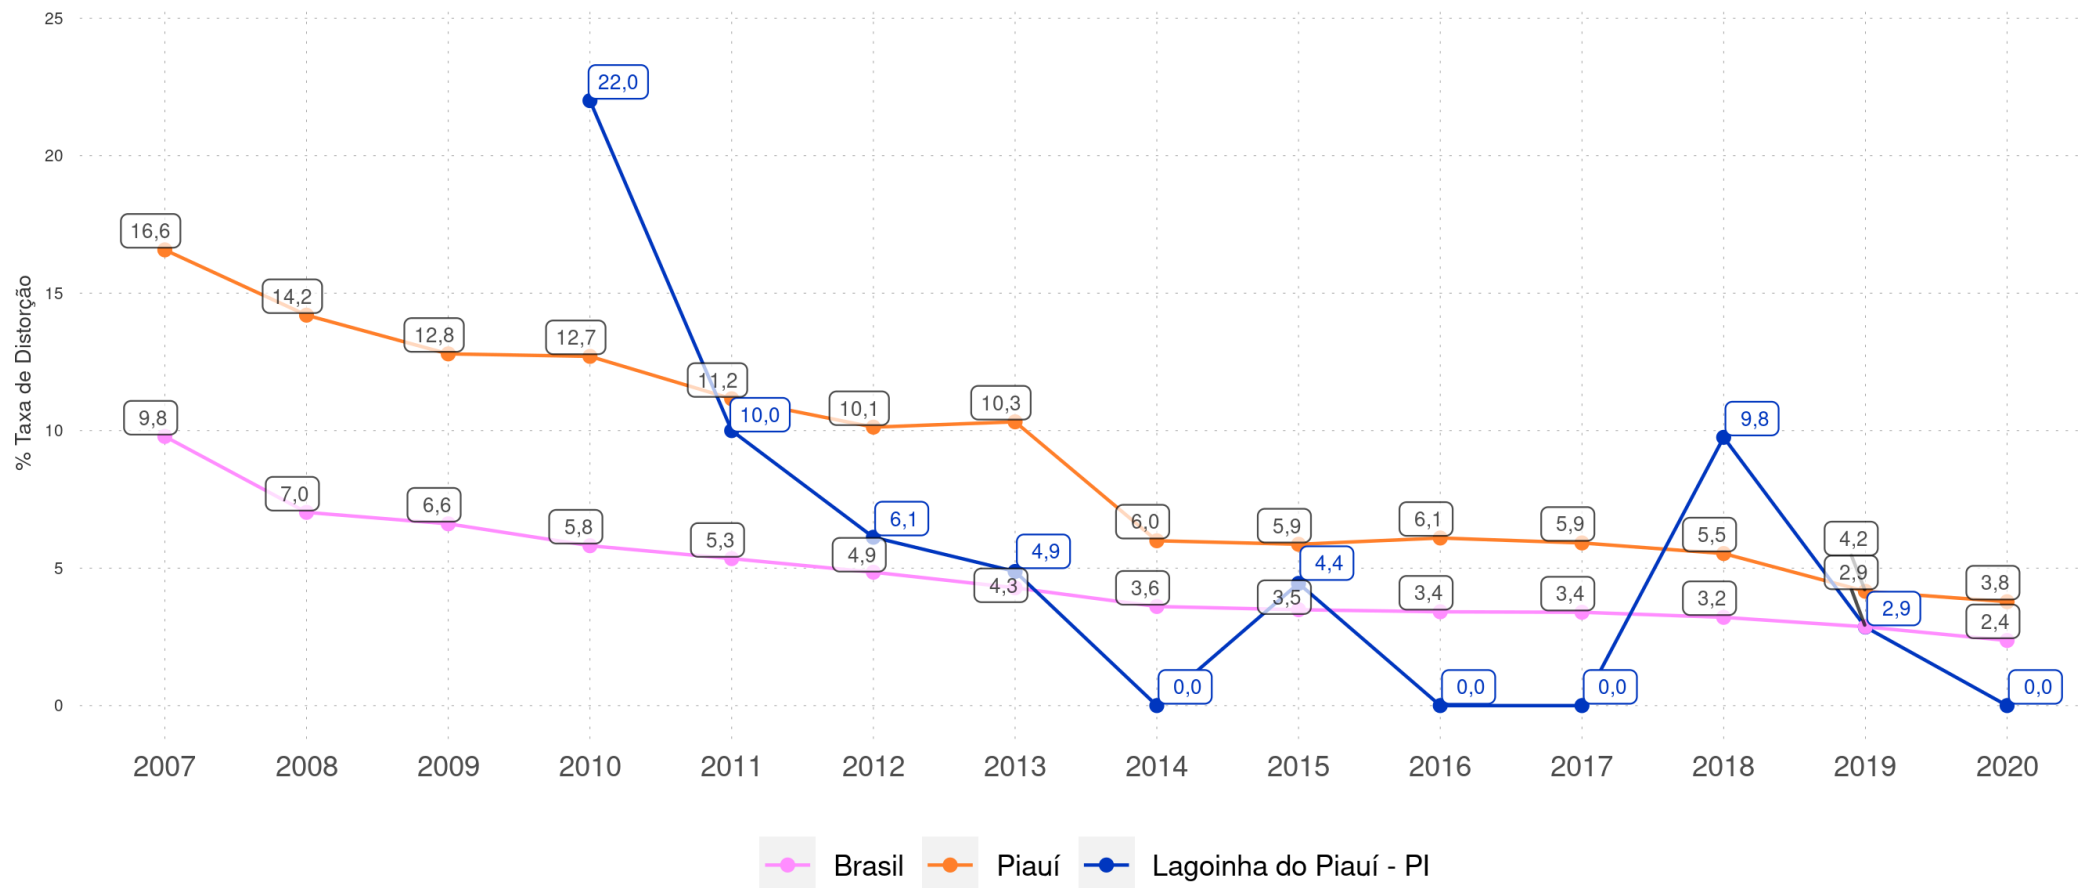

LAGOINHA DO PIAUÍ - PI

Diagnóstico Educacional

DISTORÇÃO IDADE-SÉRIE

Evolução da Taxa de Distorção Idade-Série no 1º ano do Ensino Fundamental Regular da rede pública