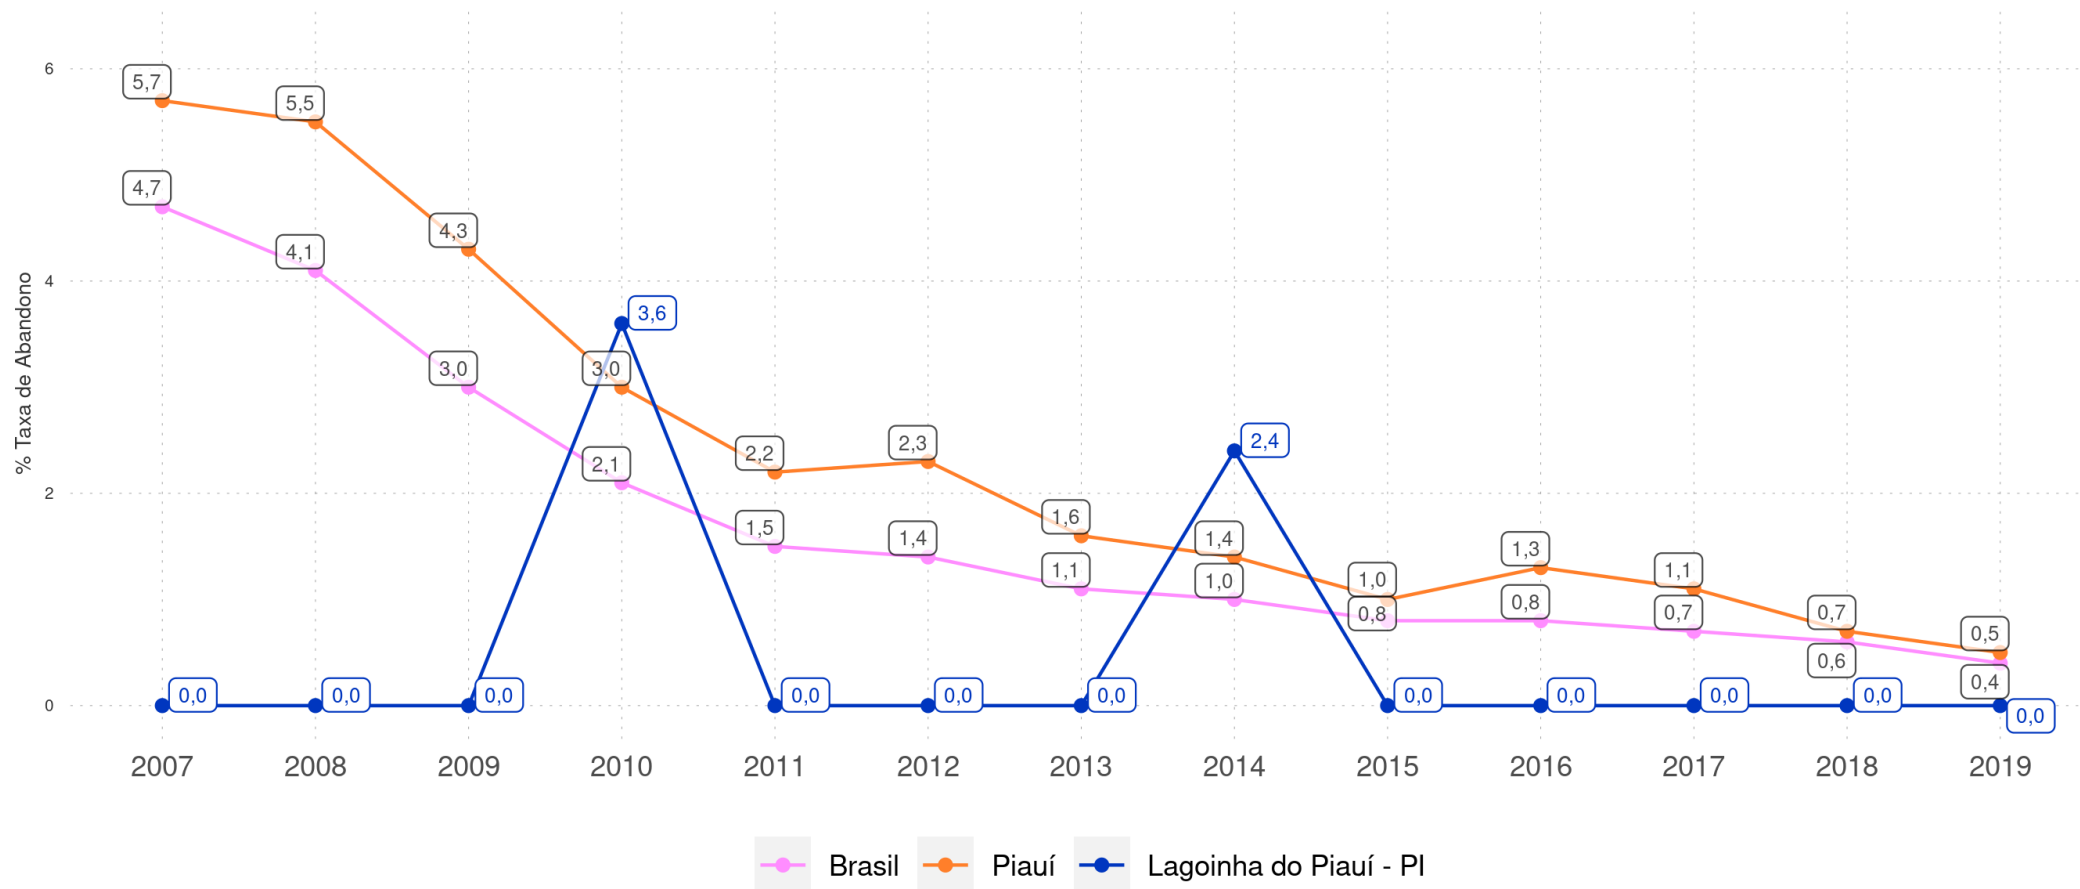

LAGOINHA DO PIAUÍ - PI

Diagnóstico Educacional

RENDIMENTO E MOVIMENTO

Evolução da Taxa de Abandono no 2º ano do Ensino Fundamental Regular da rede pública