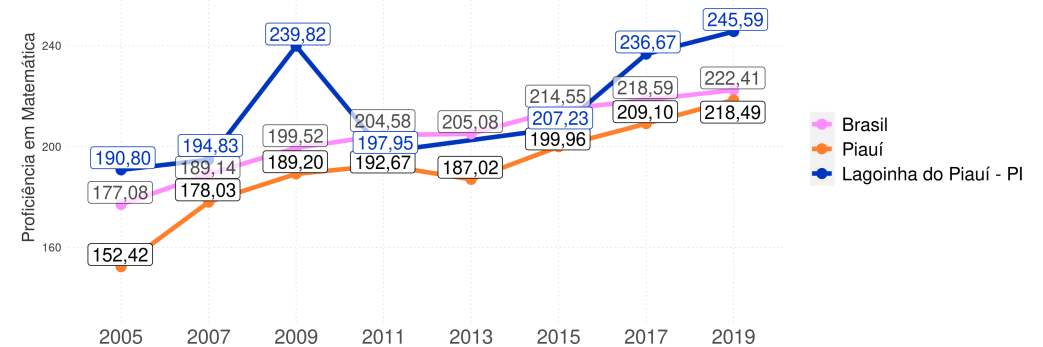

Ideb e Metas na Rede Pública

Percentual de escolas que alcançaram suas metas por Rede

LAGOINHA DO PIAUÍ - PI

Diagnóstico Educacional

IDEB

Evolução dos componentes do Ideb dos Anos Iniciais do Ensino Fundamental - Rede Pública

Indicador de Rendimento (IP) / Média Harmônica das Taxas de Aprovação

Indicador de Desempenho (IN) / Nota Padronizada

Proficiência em Língua Portuguesa (SAEB)

Proficiência em Matemática (SAEB)

LAGOINHA DO PIAUÍ - PI