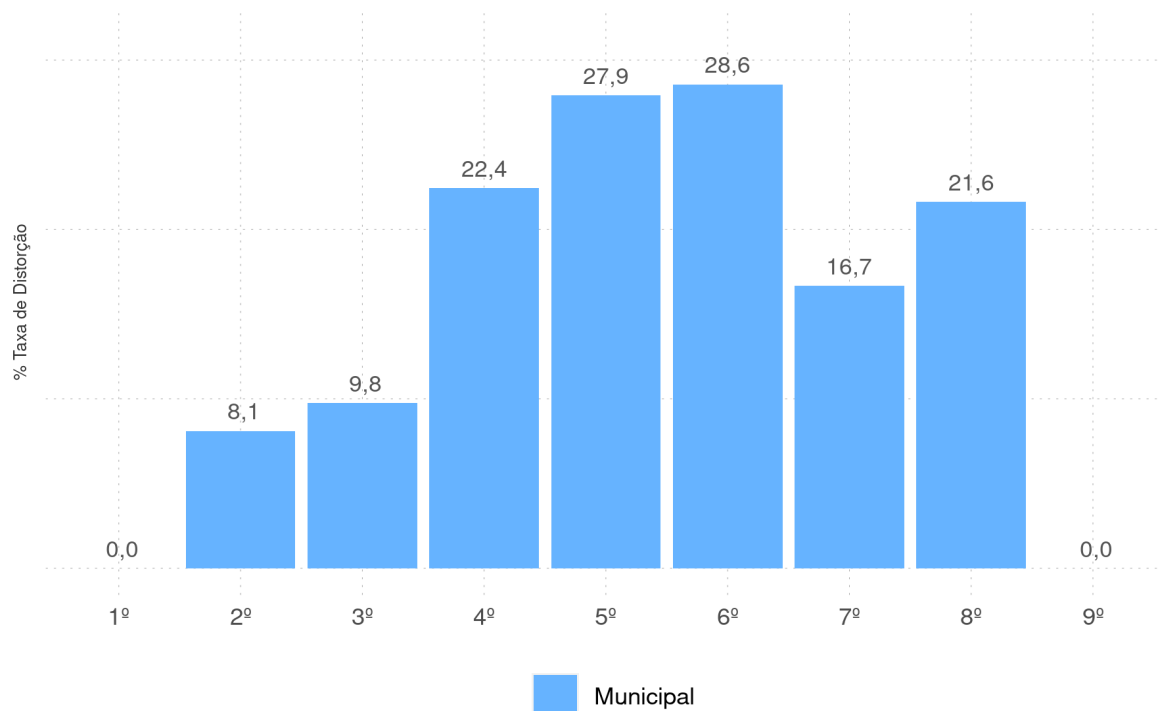

Por Rede

Por Localização

LAGOINHA DO PIAUÍ - PI

Diagnóstico Educacional

DISTORÇÃO IDADE-SÉRIE 2020

Taxa de Distorção Idade-Série por ano do Ensino Fundamental Regular na rede pública

Por Rede

Por Localização