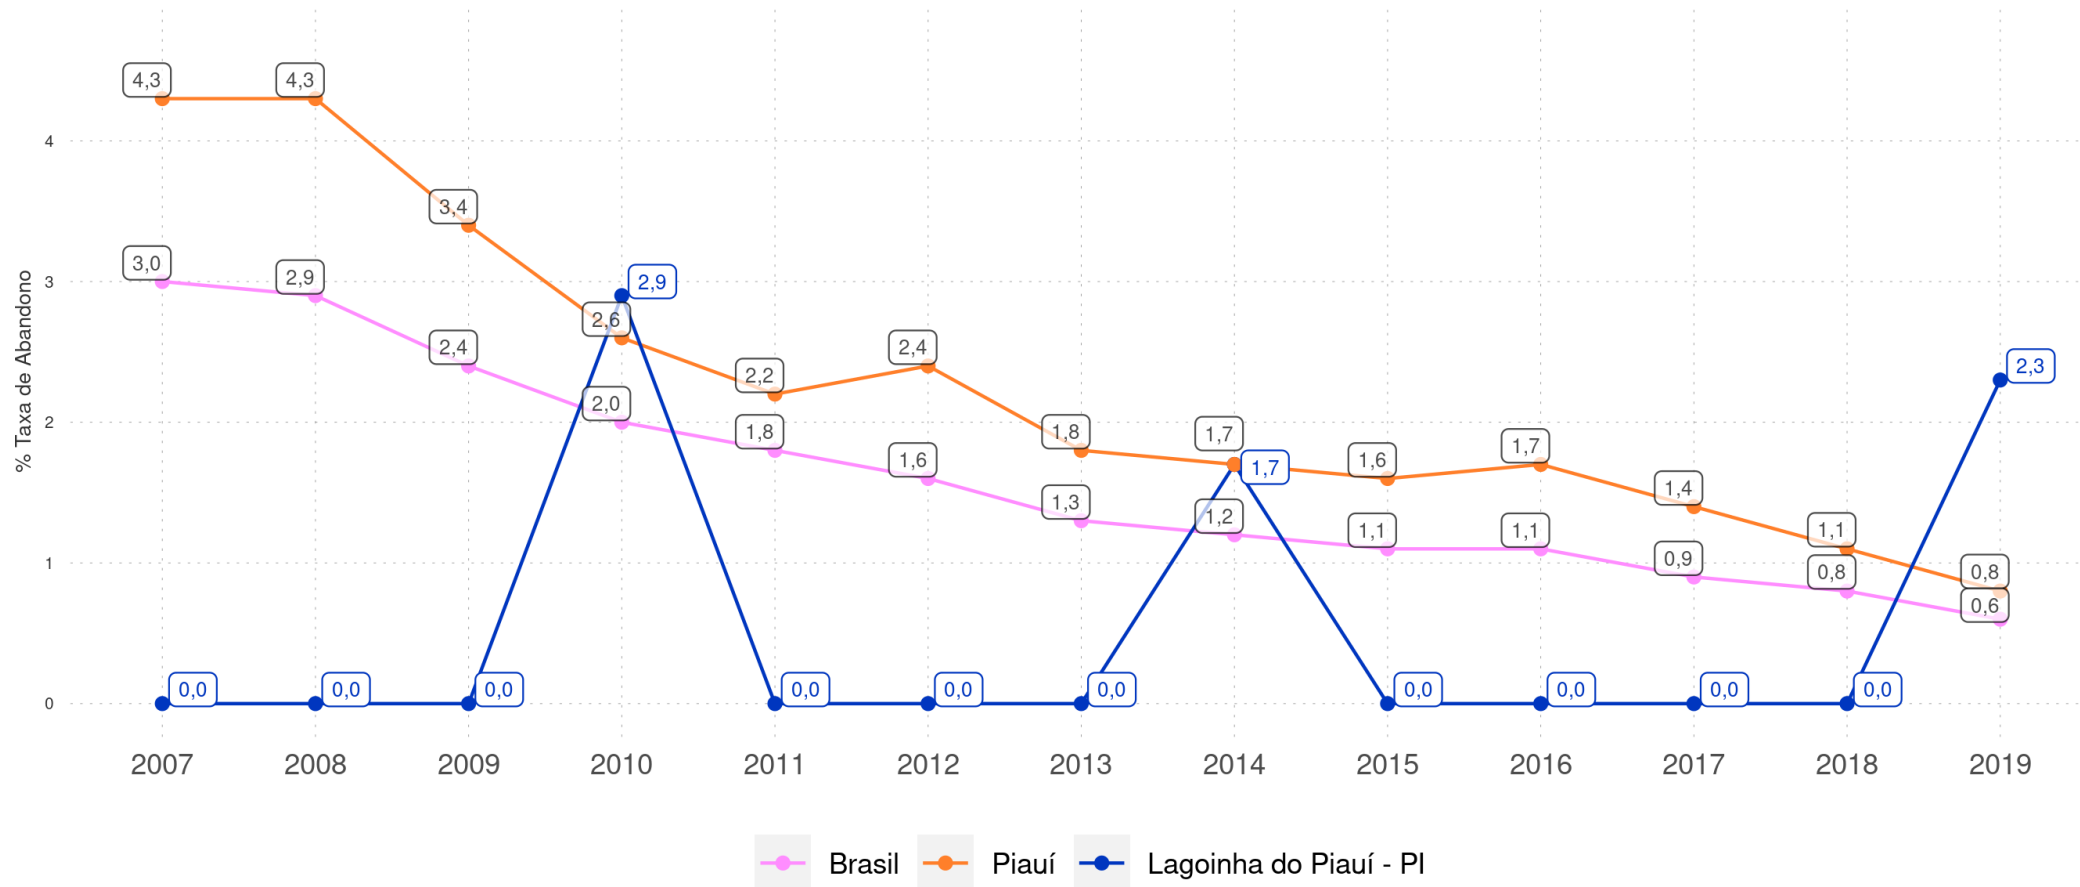

LAGOINHA DO PIAUÍ - PI

Diagnóstico Educacional

RENDIMENTO E MOVIMENTO

Evolução da Taxa de Abandono no 3º ano do Ensino Fundamental Regular da rede pública