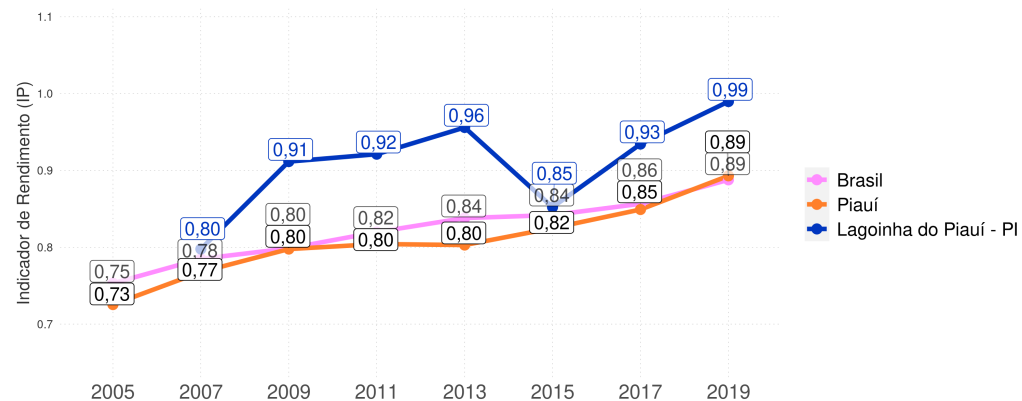

IDEB

Evolução do Ideb dos Anos Finais do Ensino Fundamental - Rede Pública

LAGOINHA DO PIAUÍ - PI

Diagnóstico Educacional

IDEB

Evolução do alcance de metas no Ideb dos Anos Finais do Ensino Fundamental

Ideb e Metas na Rede Pública

Percentual de escolas que alcançaram suas metas por Rede

LAGOINHA DO PIAUÍ - PI

Diagnóstico Educacional

IDEB

Evolução dos componentes do Ideb dos Anos Finais do Ensino Fundamental - Rede Pública

Indicador de Rendimento (IP) / Média Harmônica das Taxas de Aprovação