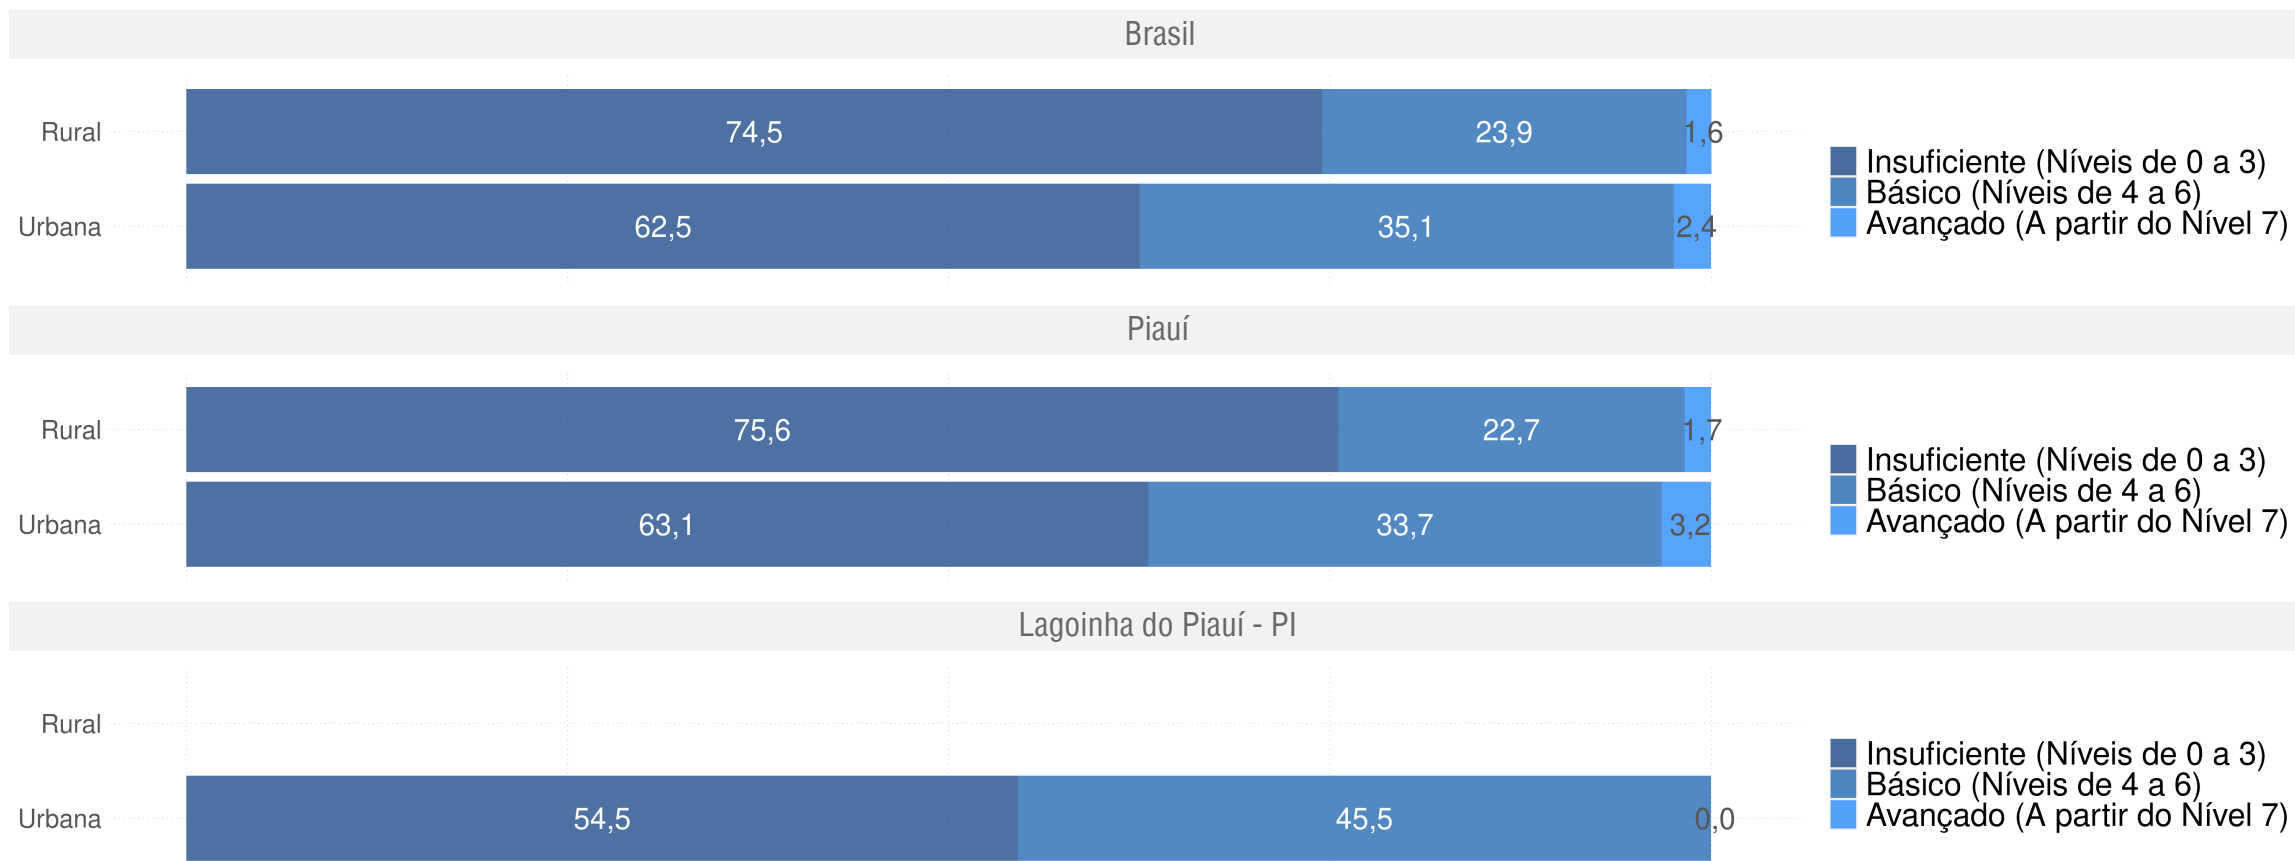

SAEB 2019

Distribuição percentual dos alunos do 9º ano por Padrão de Proficiência em Matemática e por Rede

LAGOINHA DO PIAUÍ - PI

Diagnóstico Educacional

SAEB 2019

Distribuição percentual dos alunos do 9º ano por Padrão de Proficiência em Matemática e por Localização - Rede Pública

Índice de Desenvolvimento da Educação Básica - IDEB

LAGOINHA DO PIAUÍ - PI
Diagnóstico Educacional

PIAUÍ

Ideb 2007 – Anos Iniciais

Rede Municipal

Até 3,7

189 / 89,2%

3,8 a 4,9