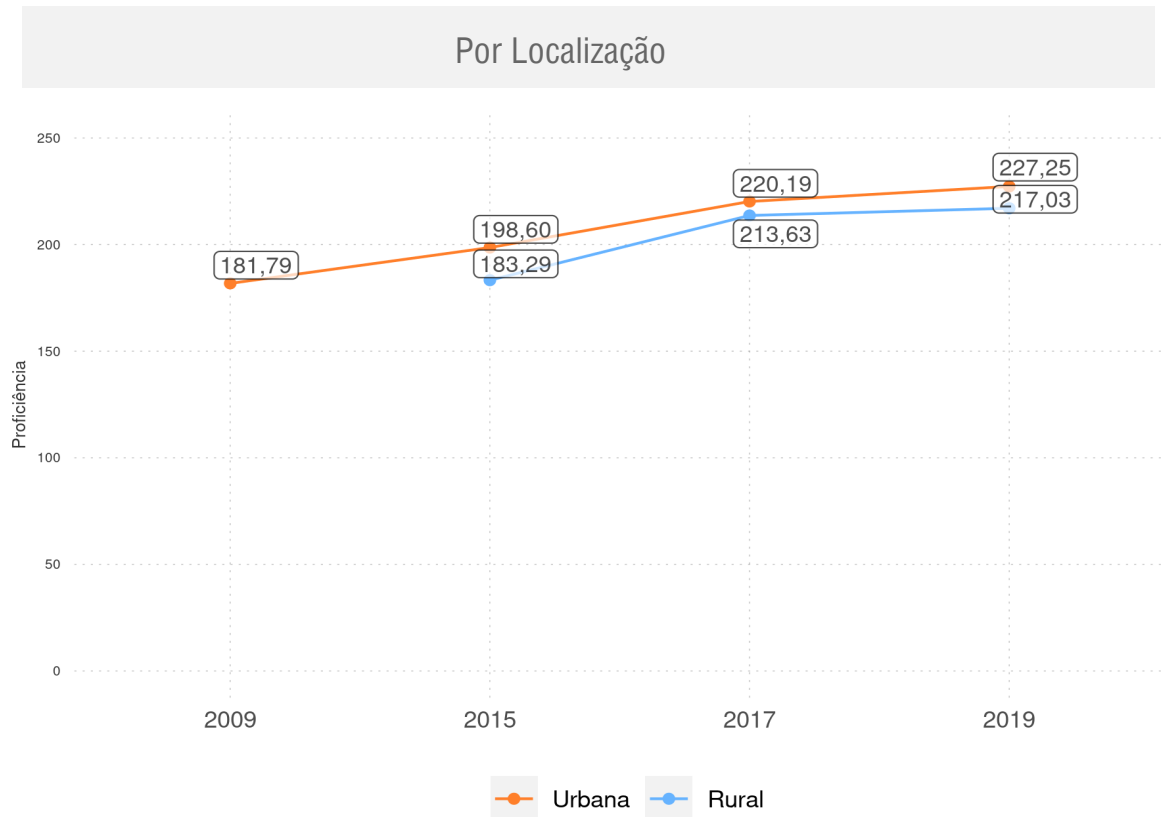

LAGOINHA DO PIAUÍ - PI

Diagnóstico Educacional

SAEB

Evolução da proficiência do 5º ano em L. Portuguesa - Rede Pública

LAGOINHA DO PIAUÍ - PI

Diagnóstico Educacional

SAEB

Evolução da proficiência do 5º ano em L. Portuguesa - Rede Pública