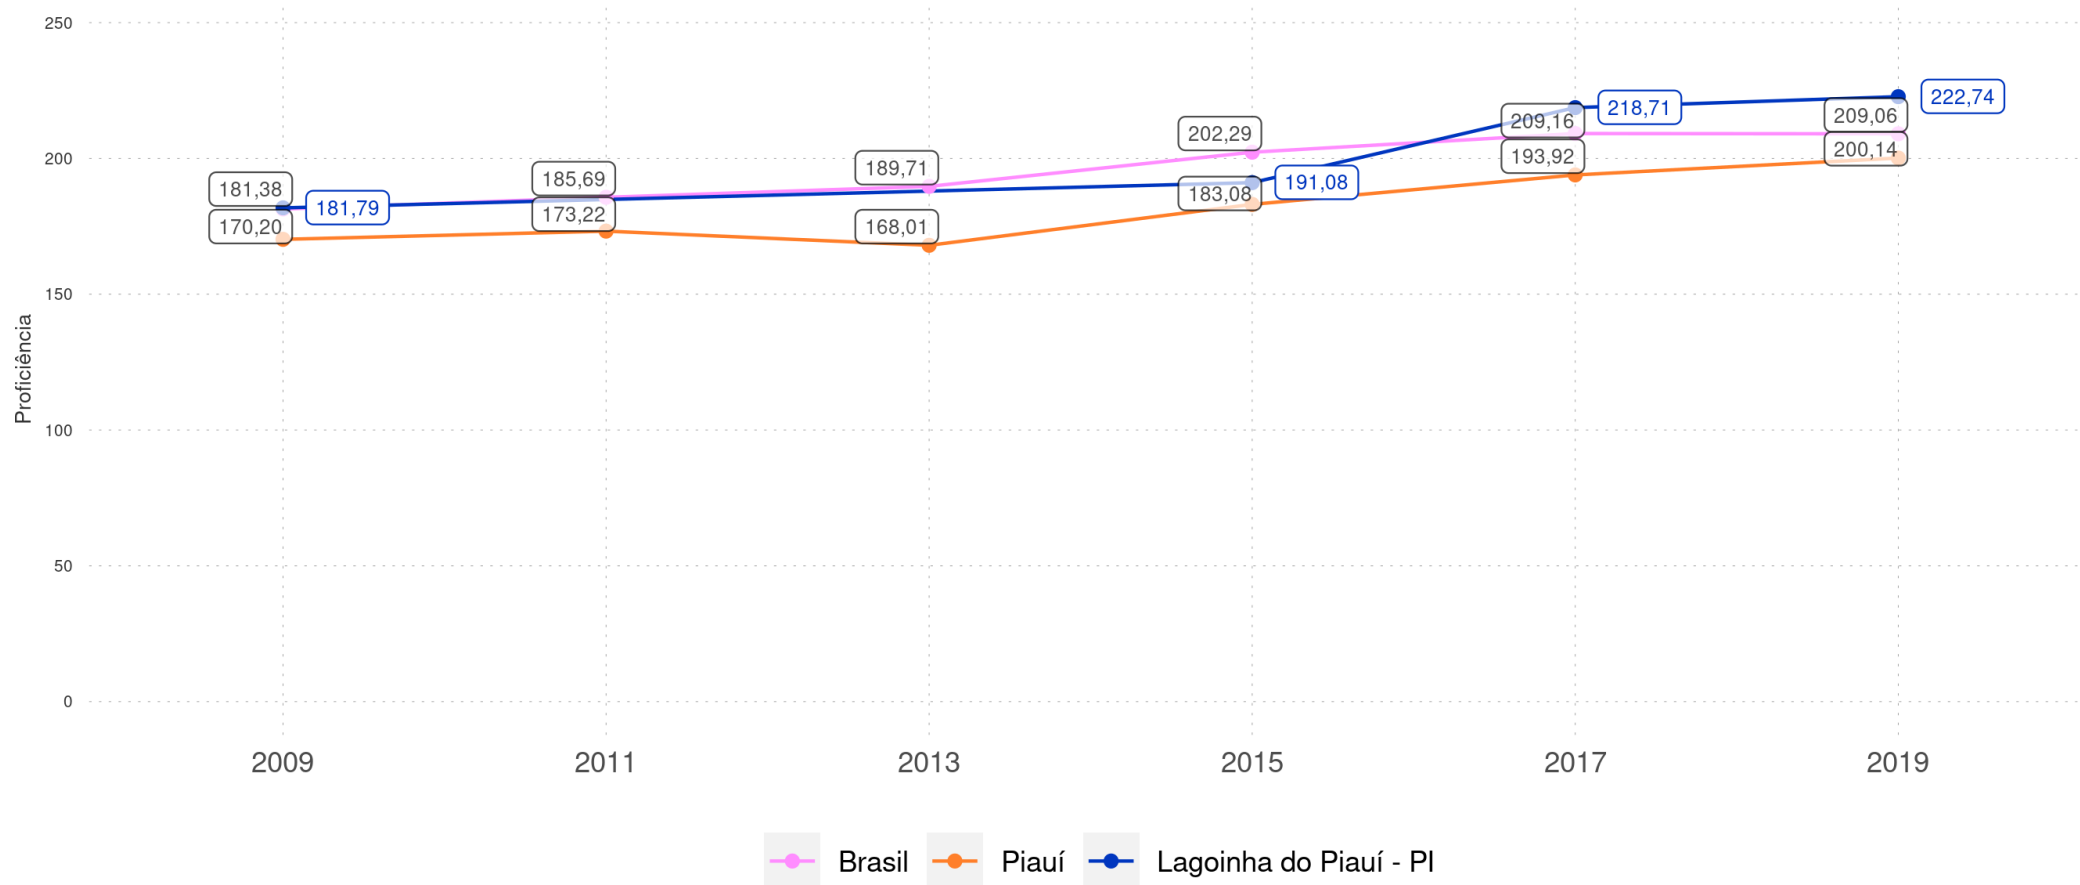

LAGOINHA DO PIAUÍ - PI

Diagnóstico Educacional

SAEB

Evolução da proficiência do 5º ano em L. Portuguesa - Rede Pública

LAGOINHA DO PIAUÍ - PI

Diagnóstico Educacional

SAEB

Evolução da proficiência do 5º ano em L. Portuguesa - Rede Pública