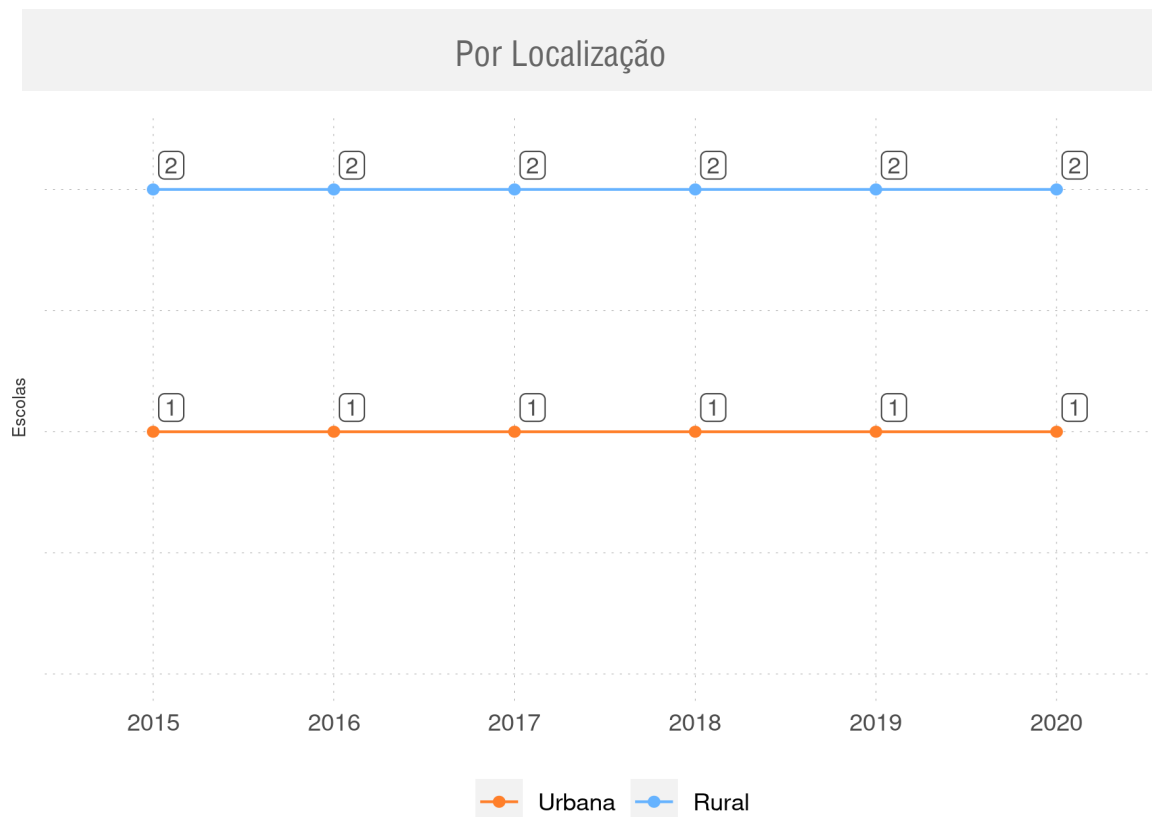

Diagnóstico Educacional

ESCOLAS

Evolução do número de escolas com Educação Infantil e/ou Ensino Fundamental (Regular e EJA) na rede pública

LAGOINHA DO PIAUÍ - PI

Diagnóstico Educacional

ESCOLAS

Evolução do número de escolas com Anos Iniciais do Ensino Fundamental na rede pública