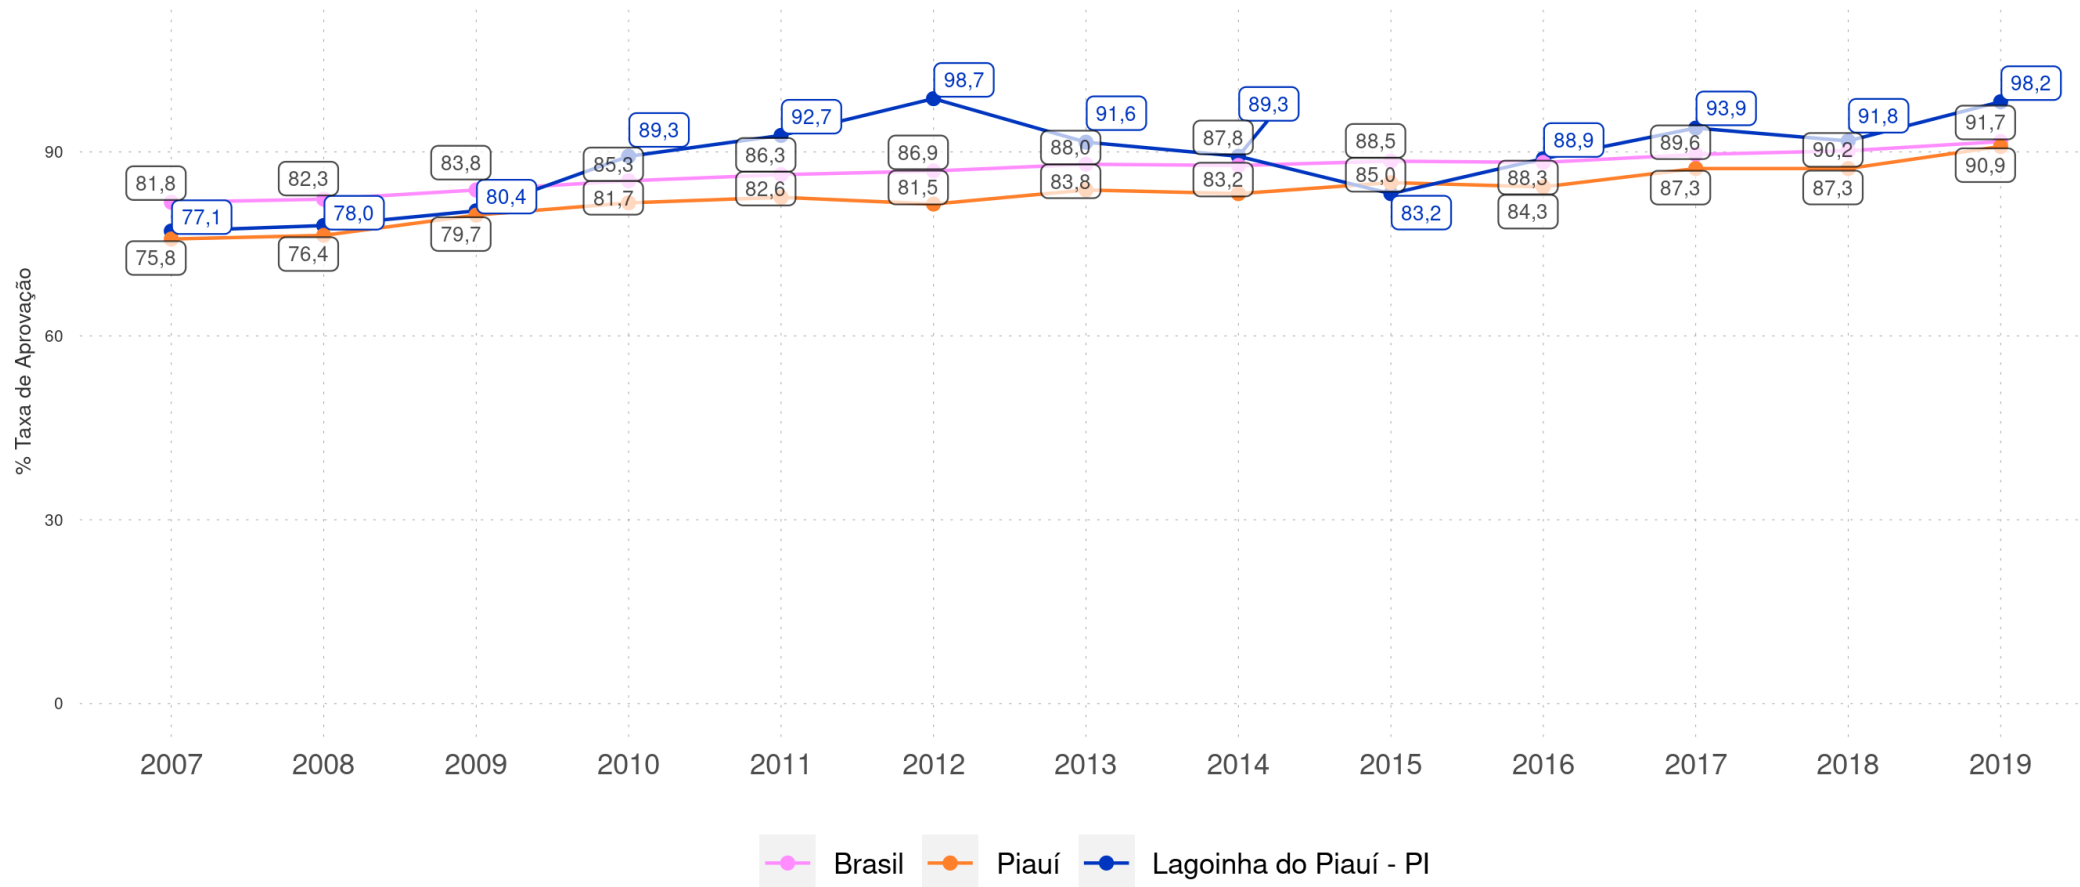

LAGOINHA DO PIAUÍ - PI

Diagnóstico Educacional

RENDIMENTO E MOVIMENTO

Evolução da Taxa de Aprovação no Ensino Fundamental Regular da rede pública