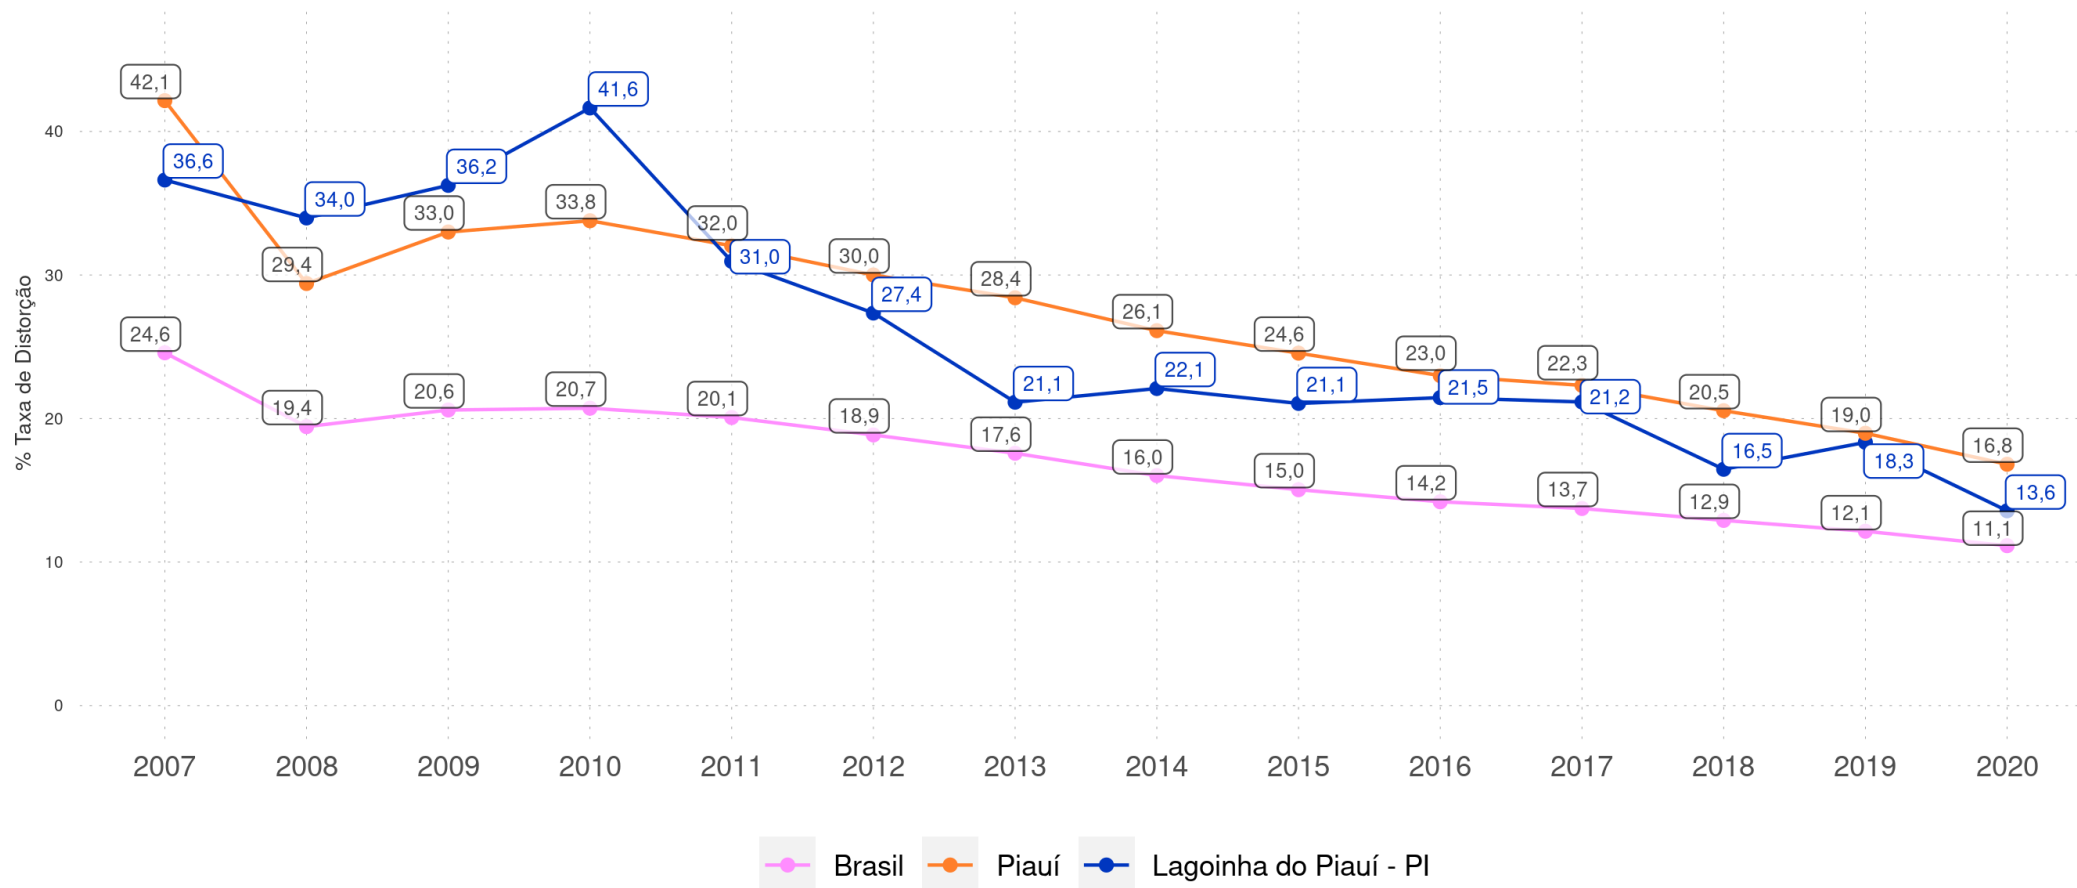

LAGOINHA DO PIAUÍ - PI

Diagnóstico Educacional

LAGOINHA DO PIAUÍ - PI

Diagnóstico Educacional

DISTORÇÃO IDADE-SÉRIE

Evolução da Taxa de Distorção Idade-Série nos Anos Iniciais do Ensino Fundamental Regular da rede pública