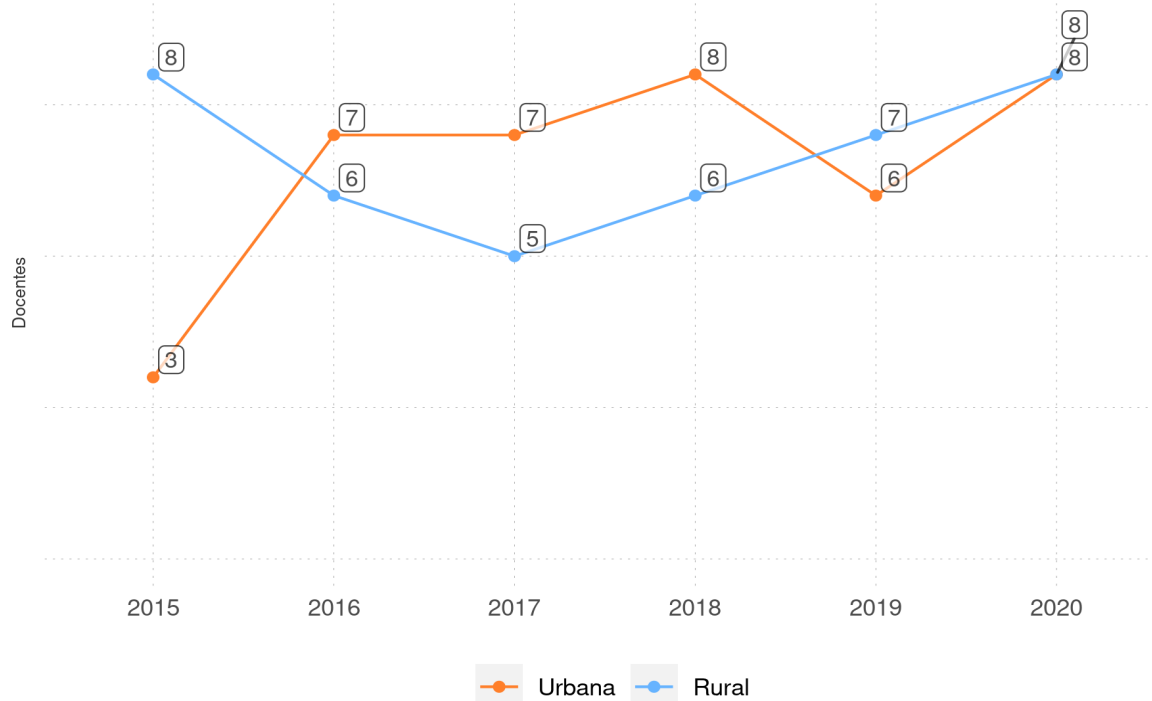

Por Rede

Por Localização

LAGOINHA DO PIAUÍ - PI

Diagnóstico Educacional

DOCENTES

Evolução o número de docentes no 4º ano do Ensino Fundamental na rede pública

Por Rede

Por Localização