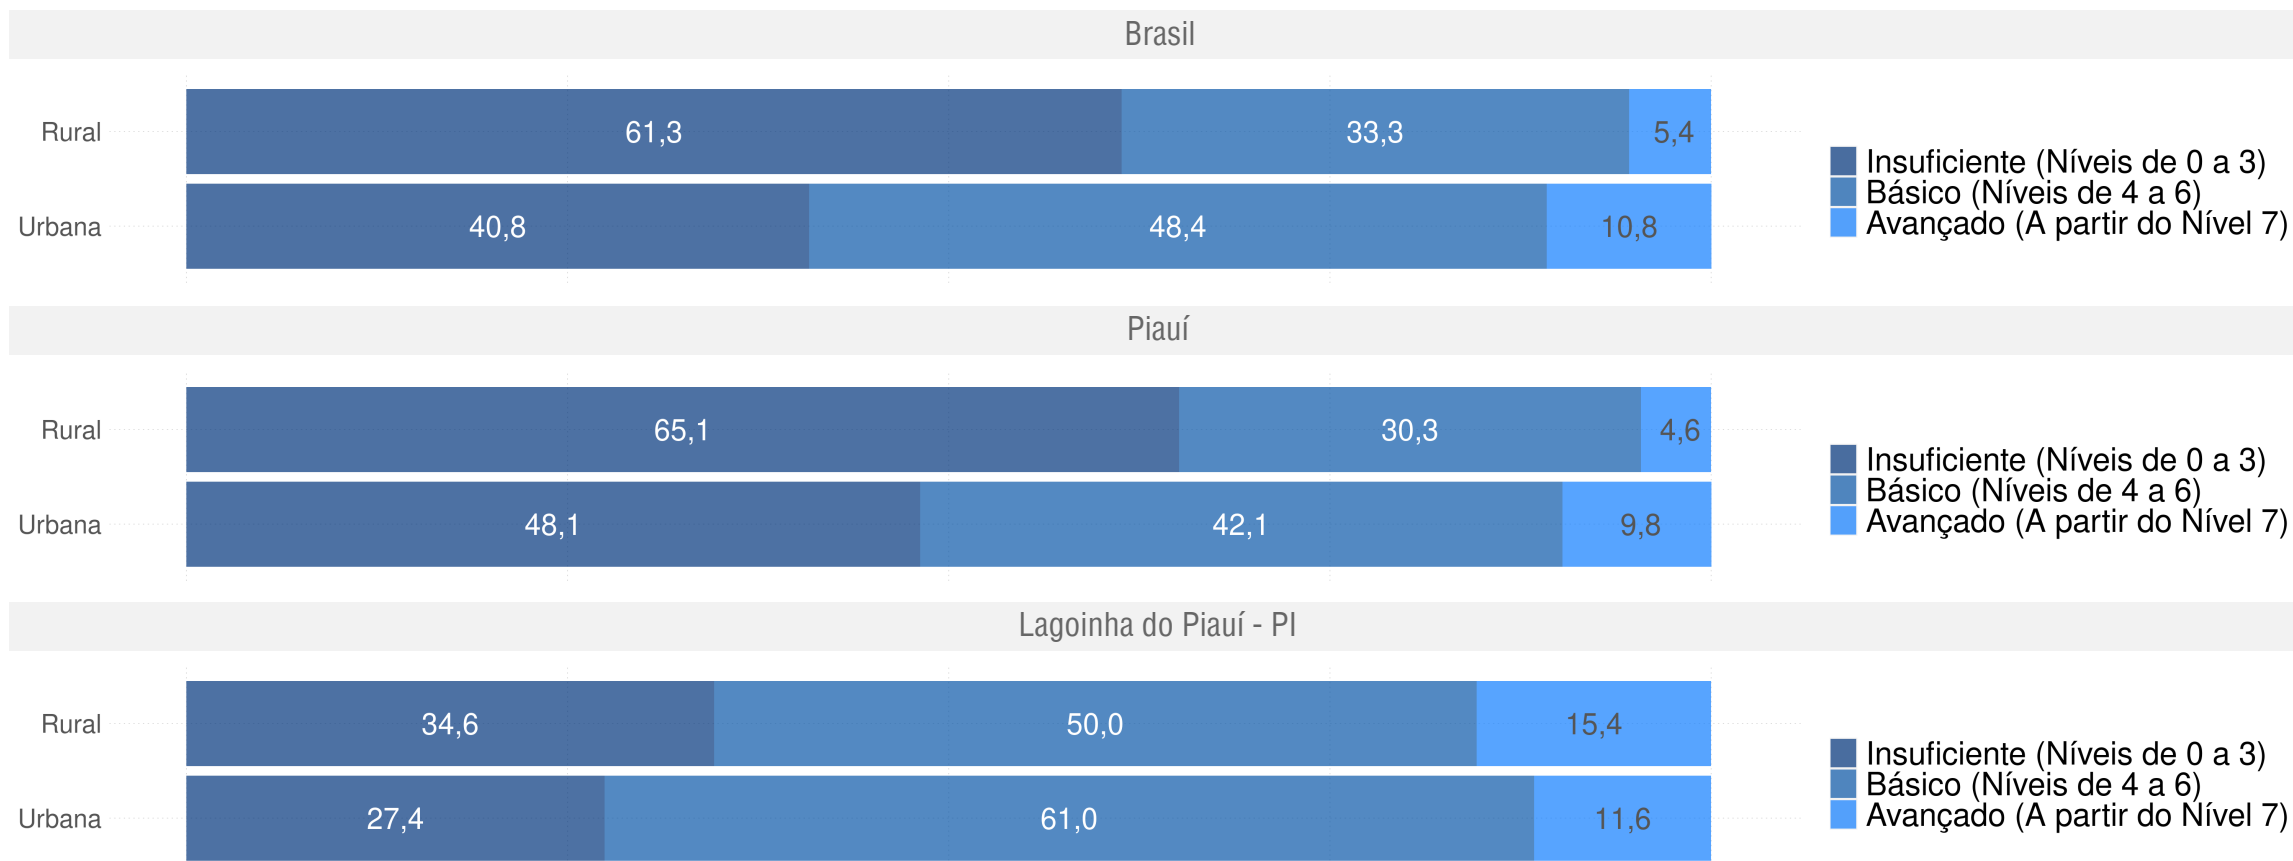

Diagnóstico Educacional

SAEB 2019

Distribuição percentual dos alunos do 5º ano por Padrão de Proficiência em L. Portuguesa e por Rede

LAGOINHA DO PIAUÍ - PI

Diagnóstico Educacional

SAEB 2019

Distribuição percentual dos alunos do 5º ano por Padrão de Proficiência em L. Portuguesa e por Localização - Rede Pública

LAGOINHA DO PIAUÍ - PI

Diagnóstico Educacional

SAEB

Evolução da proficiência do 9º ano em L. Portuguesa - Rede Pública

LAGOINHA DO PIAUÍ - PI

Diagnóstico Educacional

SAEB

Evolução da proficiência do 9º ano em L. Portuguesa - Rede Pública