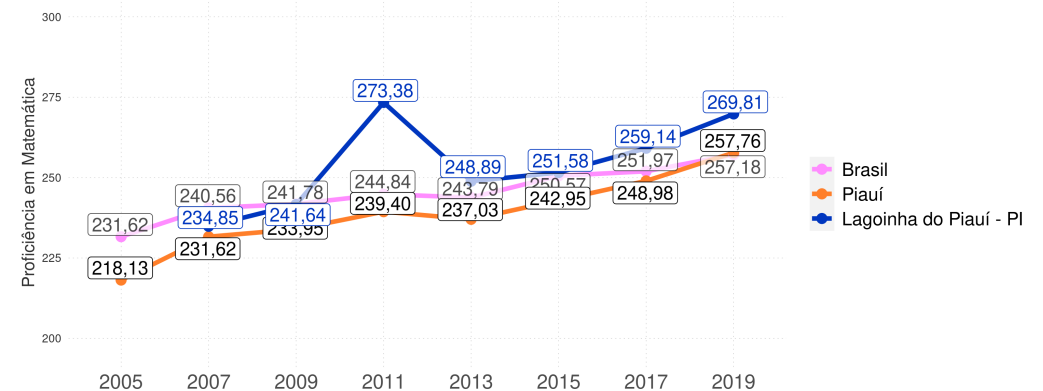

Proficiência em Matemática (SAEB)