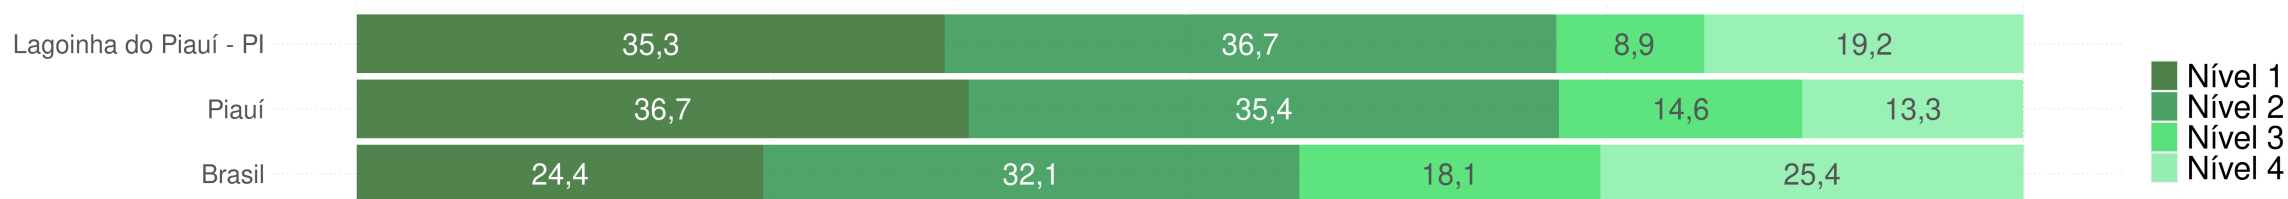

Distribuição percentual dos alunos por Nível de Proficiência na Avaliação Nacional de Alfabetização - Rede Municipal

Leitura

Escrita

Matemática

Sistema Nacional de Avaliação da Educação Básica - SAEB

LAGOINHA DO PIAUÍ - PI
Diagnóstico Educacional

LAGOINHA DO PIAUÍ - PI

Diagnóstico Educacional

SAEB

Evolução da proficiência do 5º ano em L. Portuguesa - Rede Pública

LAGOINHA DO PIAUÍ - PI

Diagnóstico Educacional

SAEB

Evolução da proficiência do 5º ano em L. Portuguesa - Rede Pública