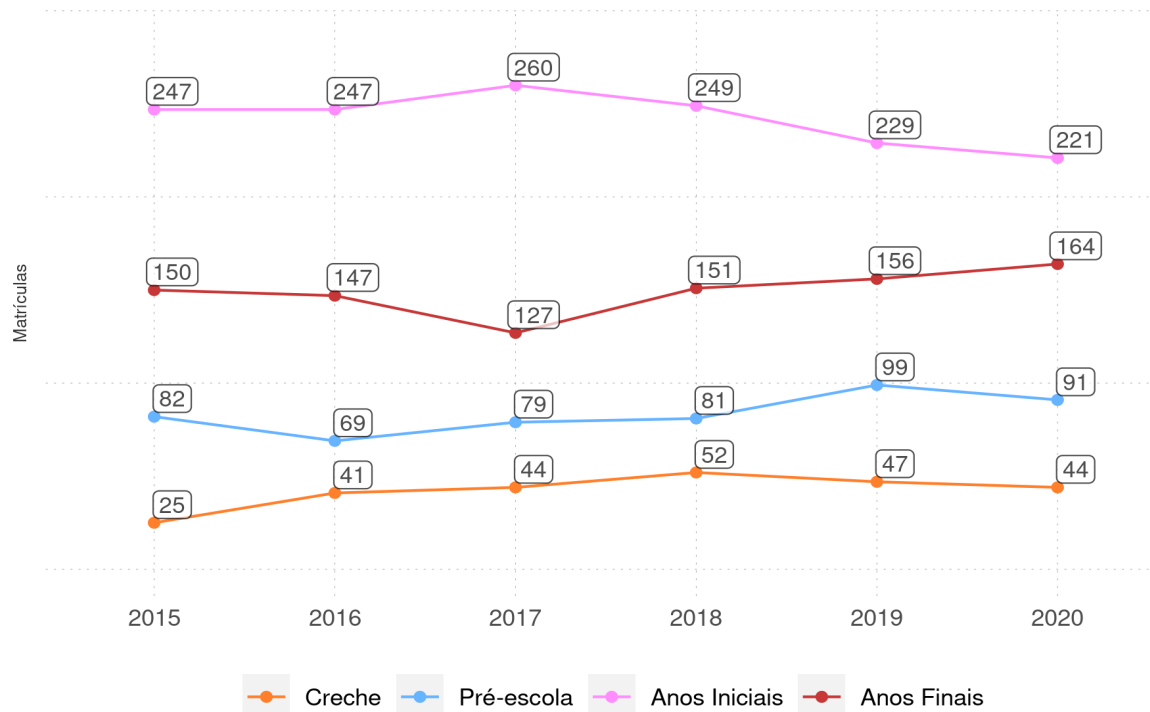

LAGOINHA DO PIAUÍ - PI

Diagnóstico Educacional

MATRÍCULAS

Evolução das matrículas na Educação Infantil e Ensino Fundamental da rede pública

Por Fase da Educação Infantil e Ensino Fundamental Regular