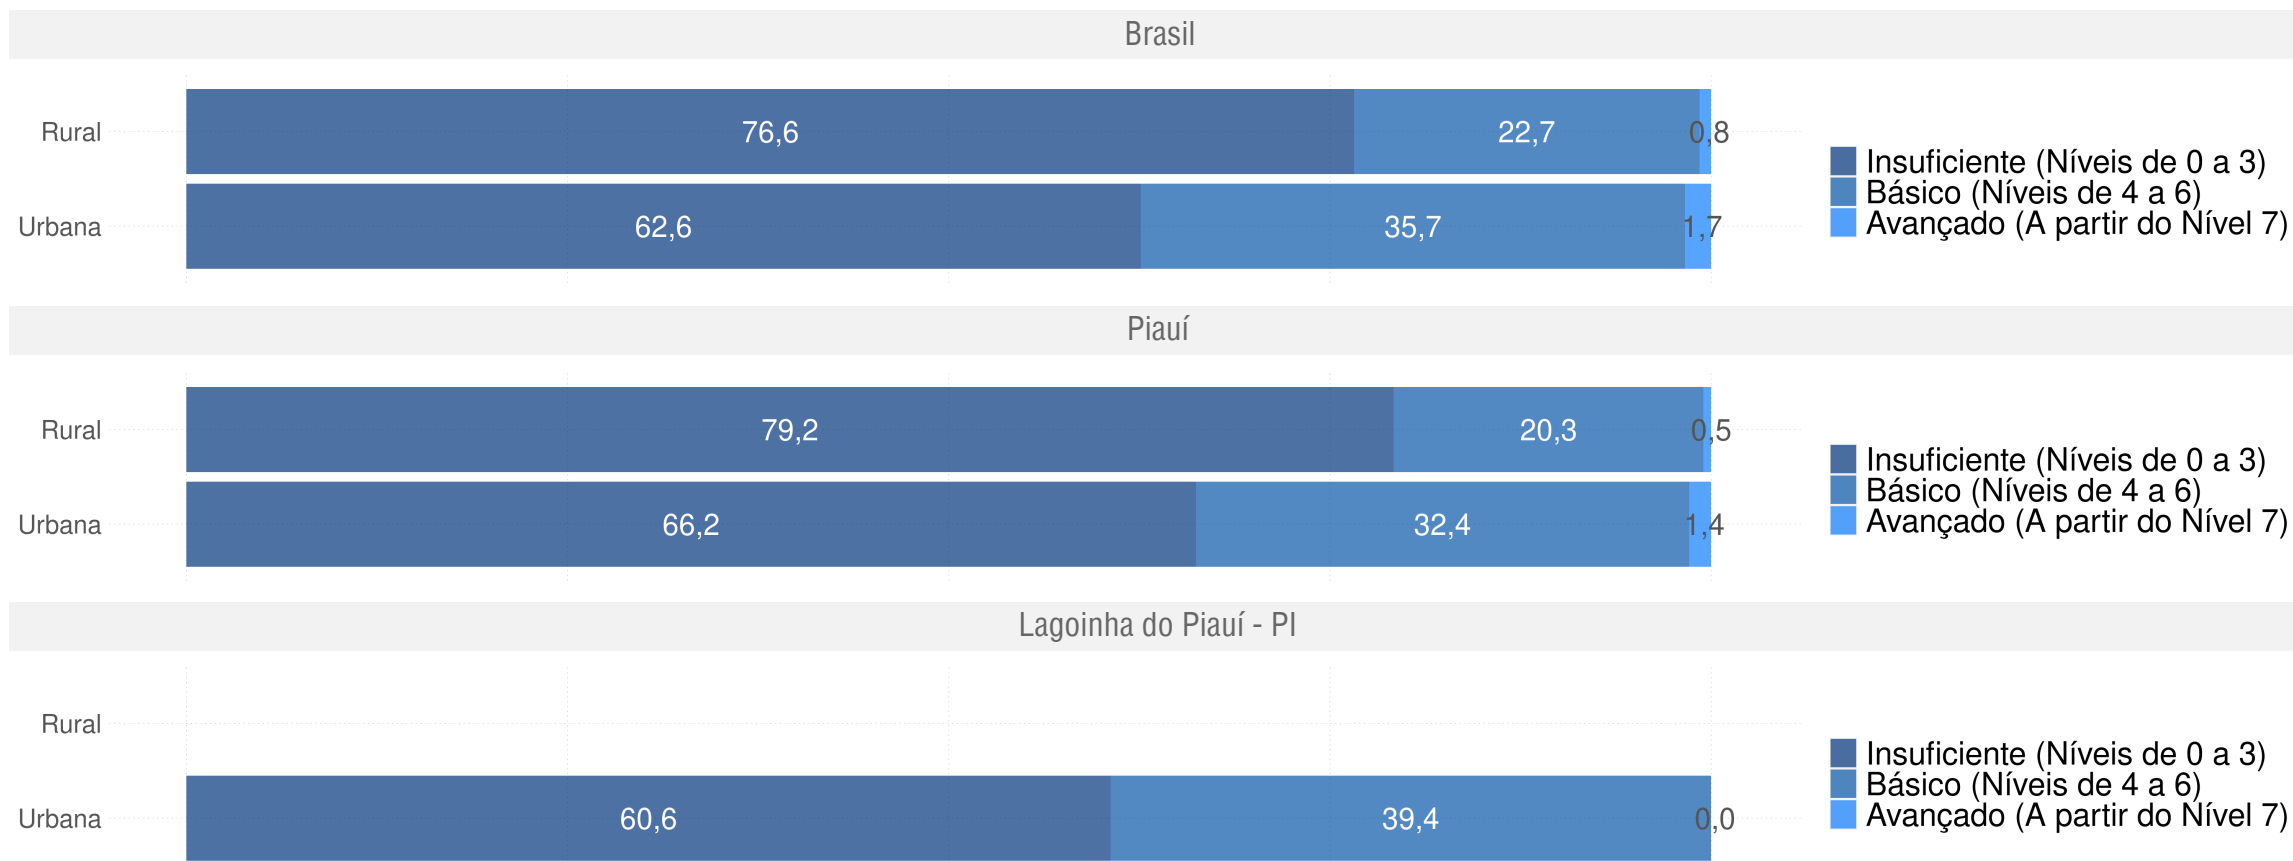

Diagnóstico Educacional

SAEB 2019

Distribuição percentual dos alunos do 9º ano por Padrão de Proficiência em L. Portuguesa e por Rede

LAGOINHA DO PIAUÍ - PI

Diagnóstico Educacional

SAEB 2019

Distribuição percentual dos alunos do 9º ano por Padrão de Proficiência em L. Portuguesa e por Localização - Rede Pública

LAGOINHA DO PIAUÍ - PI

Diagnóstico Educacional

SAEB

Evolução da proficiência do 5º ano em Matemática - Rede Pública

LAGOINHA DO PIAUÍ - PI

Diagnóstico Educacional

SAEB

Evolução da proficiência do 5º ano em Matemática - Rede Pública