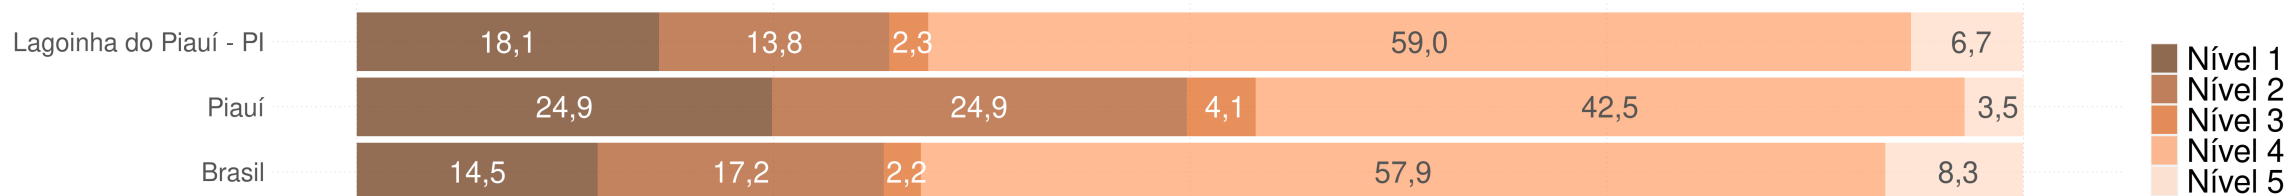

LAGOINHA DO PIAUÍ - PI

Diagnóstico Educacional

ANA 2016

Distribuição percentual dos alunos por Nível de Proficiência na Avaliação Nacional de Alfabetização - Rede Pública

Leitura

Escrita

Matemática