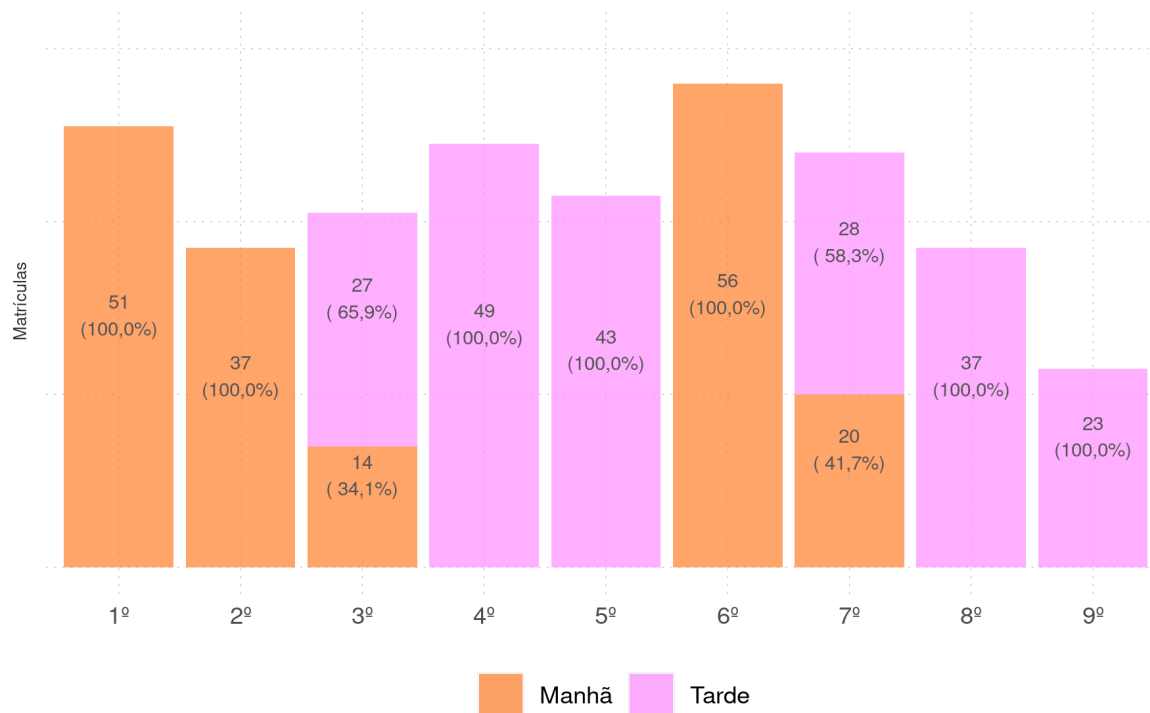

LAGOINHA DO PIAUÍ - PI

Diagnóstico Educacional

MATRÍCULAS 2020

Matrículas por ano do Ensino Fundamental Regular da rede pública

Por Turno e Tempo Integral