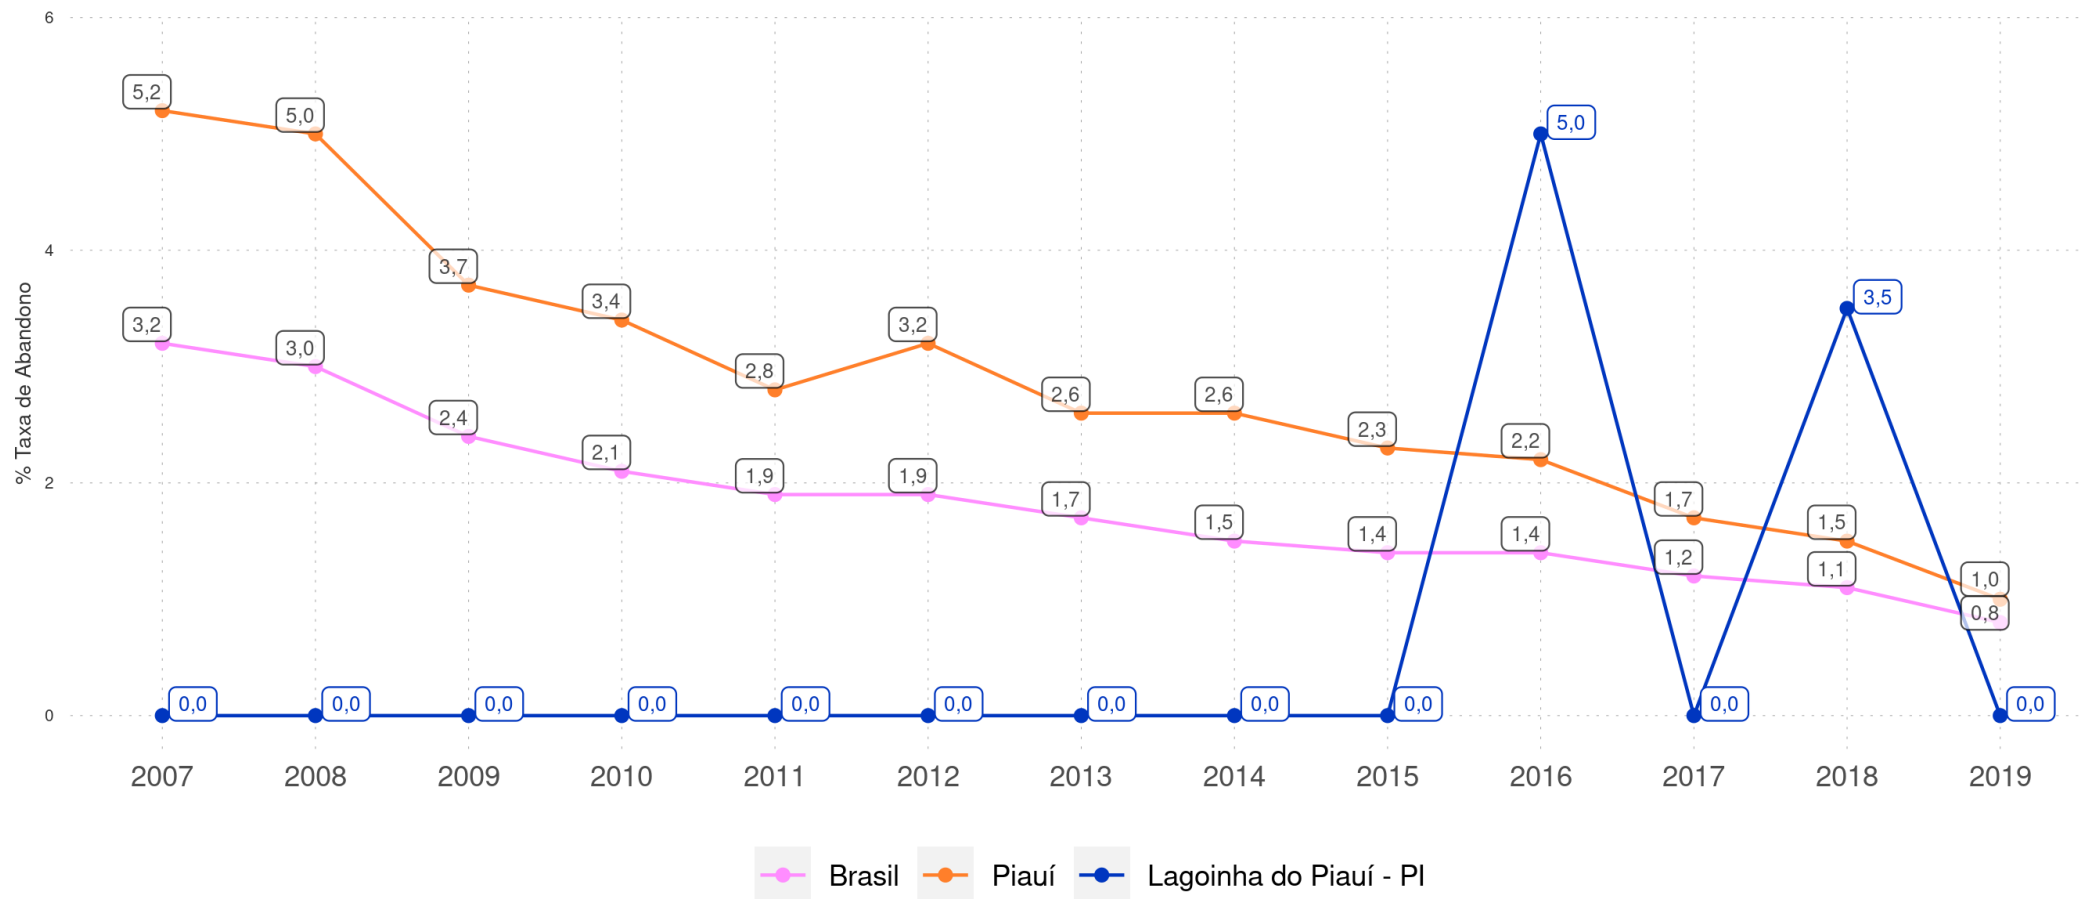

Evolução da Taxa de Abandono no 4º ano do Ensino Fundamental Regular da rede pública

LAGOINHA DO PIAUÍ - PI

Diagnóstico Educacional

RENDIMENTO E MOVIMENTO

Evolução da Taxa de Abandono no 5º ano do Ensino Fundamental Regular da rede pública