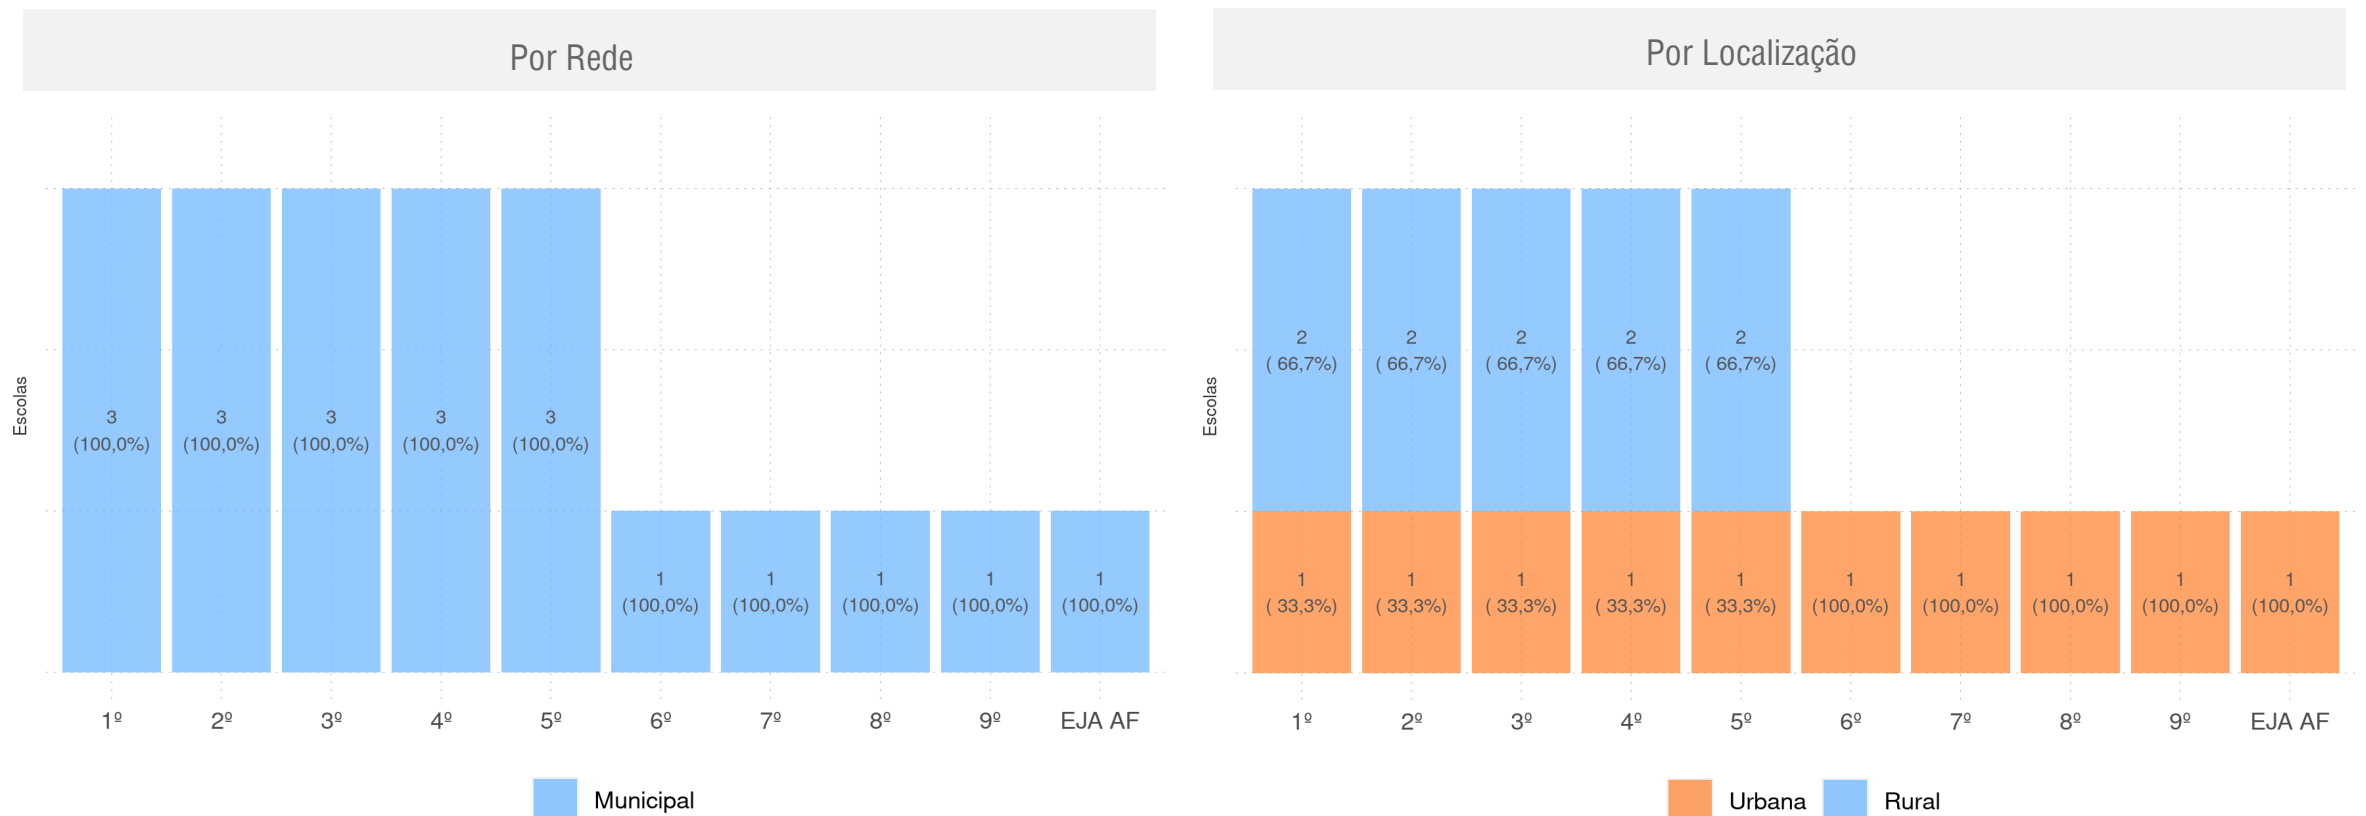

Número de escolas por ano de oferta no Ensino Regular e por fase de oferta da EJA, no Ensino Fundamental da rede pública

LAGOINHA DO PIAUÍ - PI

Diagnóstico Educacional

ESCOLAS 2020

Número de escolas por ano de oferta no Ensino Regular e por fase de oferta da EJA, no Ensino Fundamental da rede pública