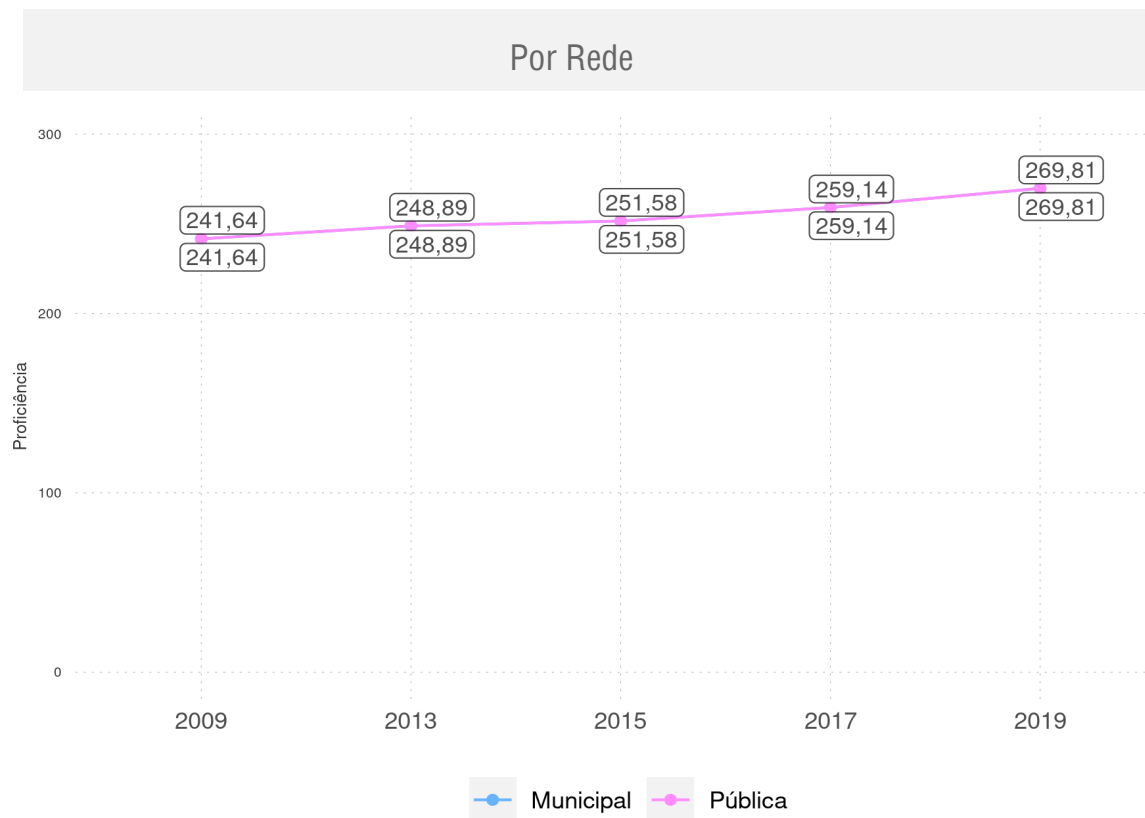

LAGOINHA DO PIAUÍ - PI

Diagnóstico Educacional

SAEB

Evolução da proficiência do 9º ano em Matemática - Rede Pública

LAGOINHA DO PIAUÍ - PI

Diagnóstico Educacional

SAEB

Evolução da proficiência do 9º ano em Matemática - Rede Pública