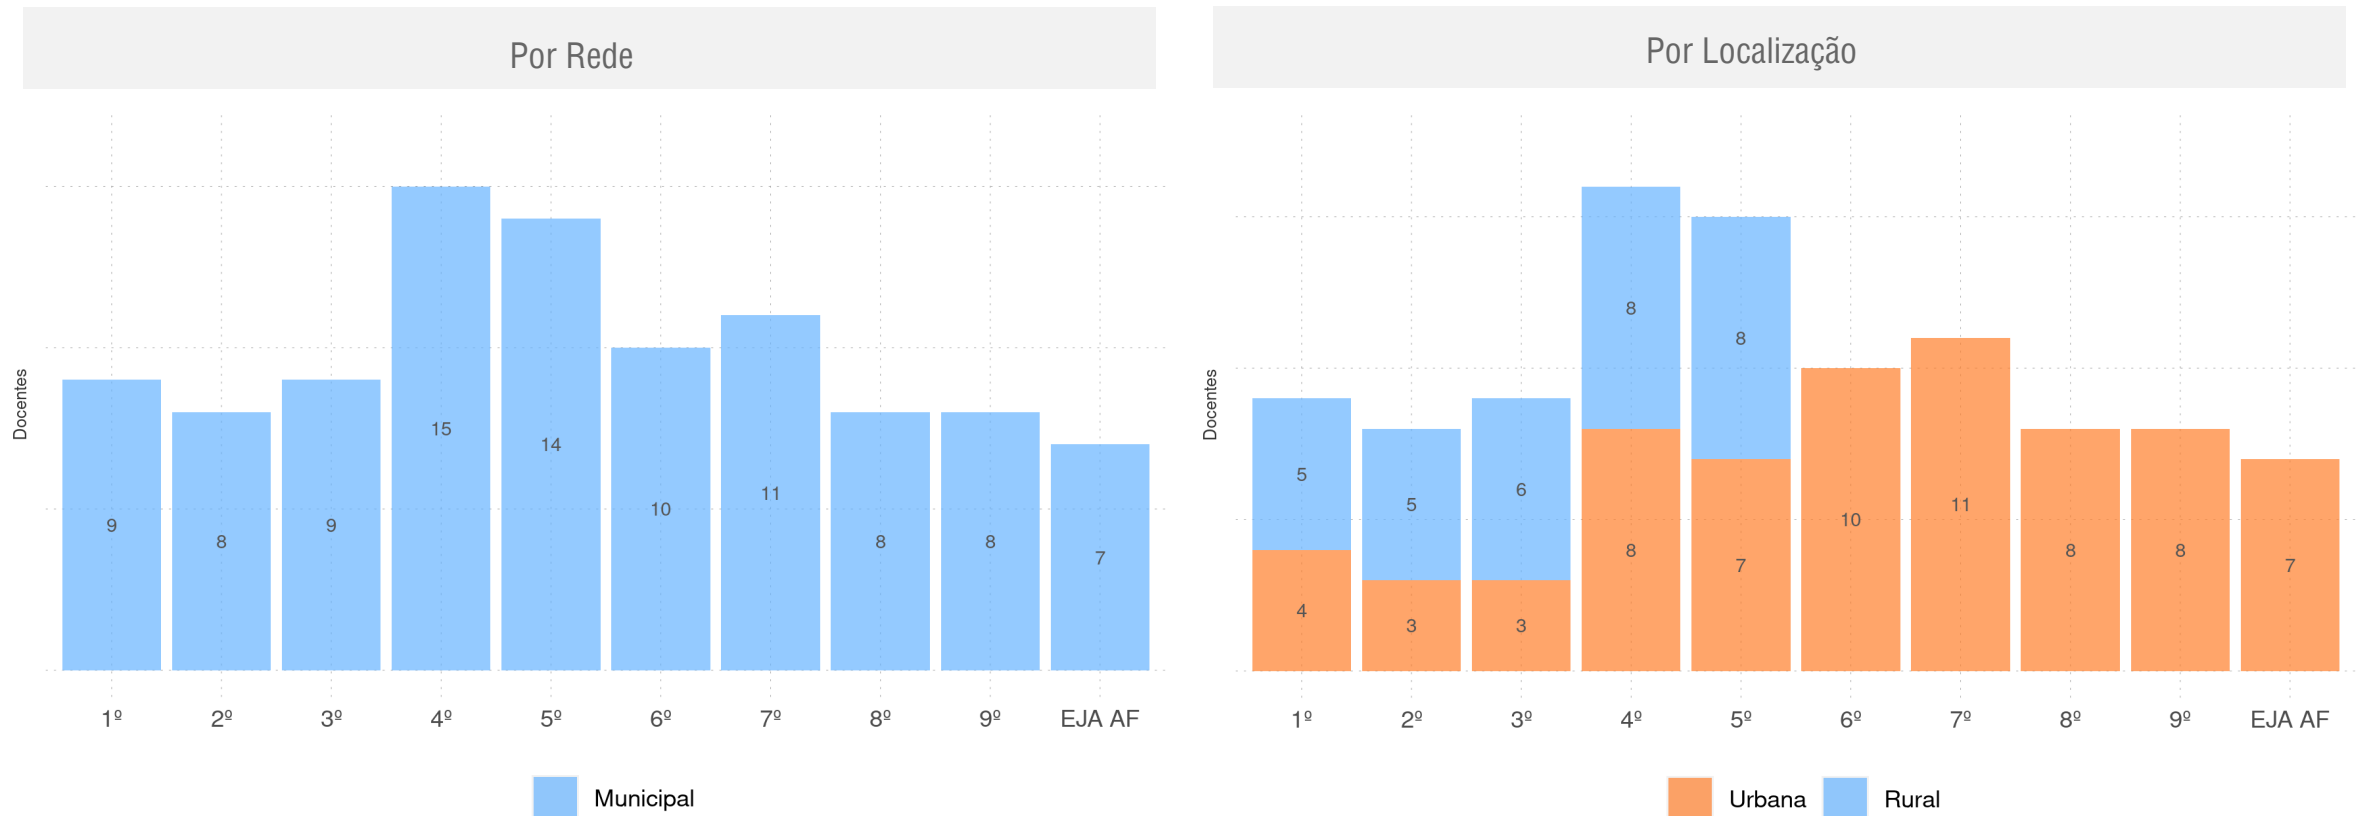

LAGOINHA DO PIAUÍ - PI

Diagnóstico Educacional

DOCENTES 2020

Número de docentes por ano de oferta no Ensino Regular e por fase de oferta da EJA, no Ensino Fundamental da rede pública