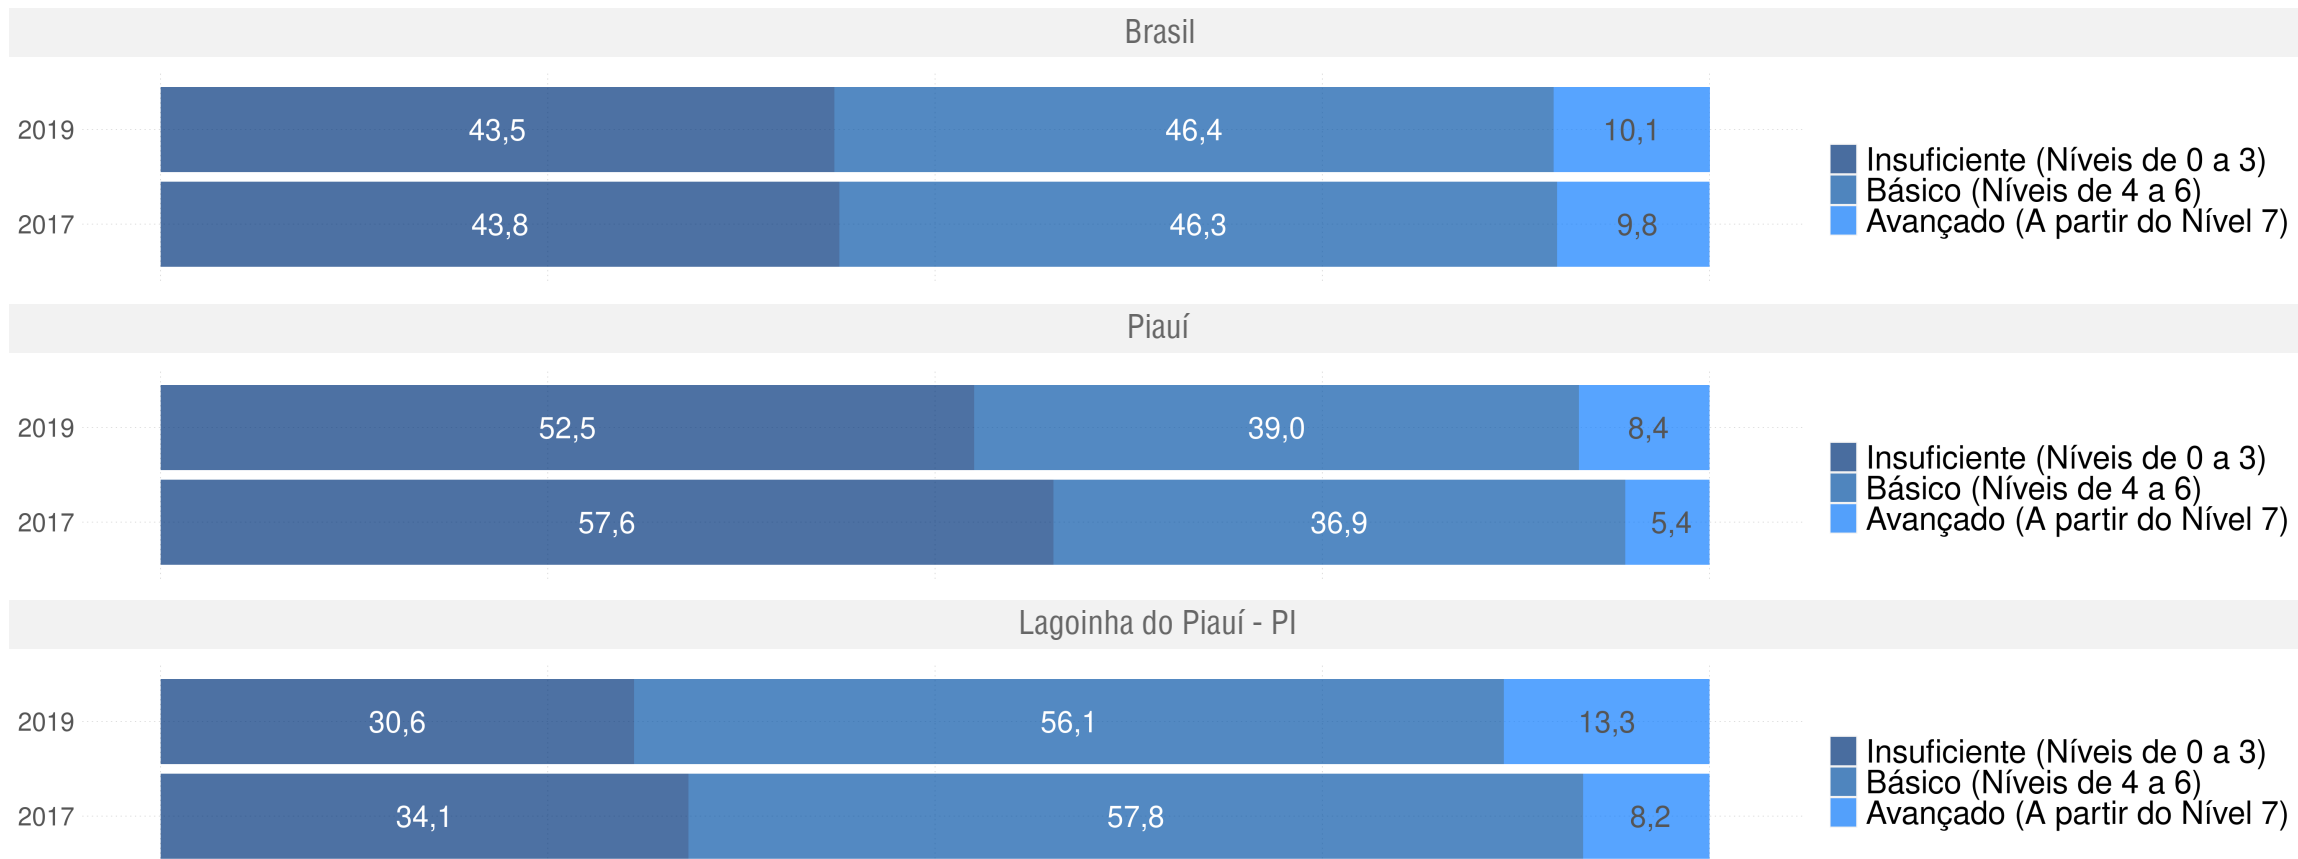

LAGOINHA DO PIAUÍ - PI

Diagnóstico Educacional

SAEB

Distribuição percentual dos alunos do 5º ano por Padrão de Proficiência em L. Portuguesa - Comparativo 2017 x 2019 - Rede Pública