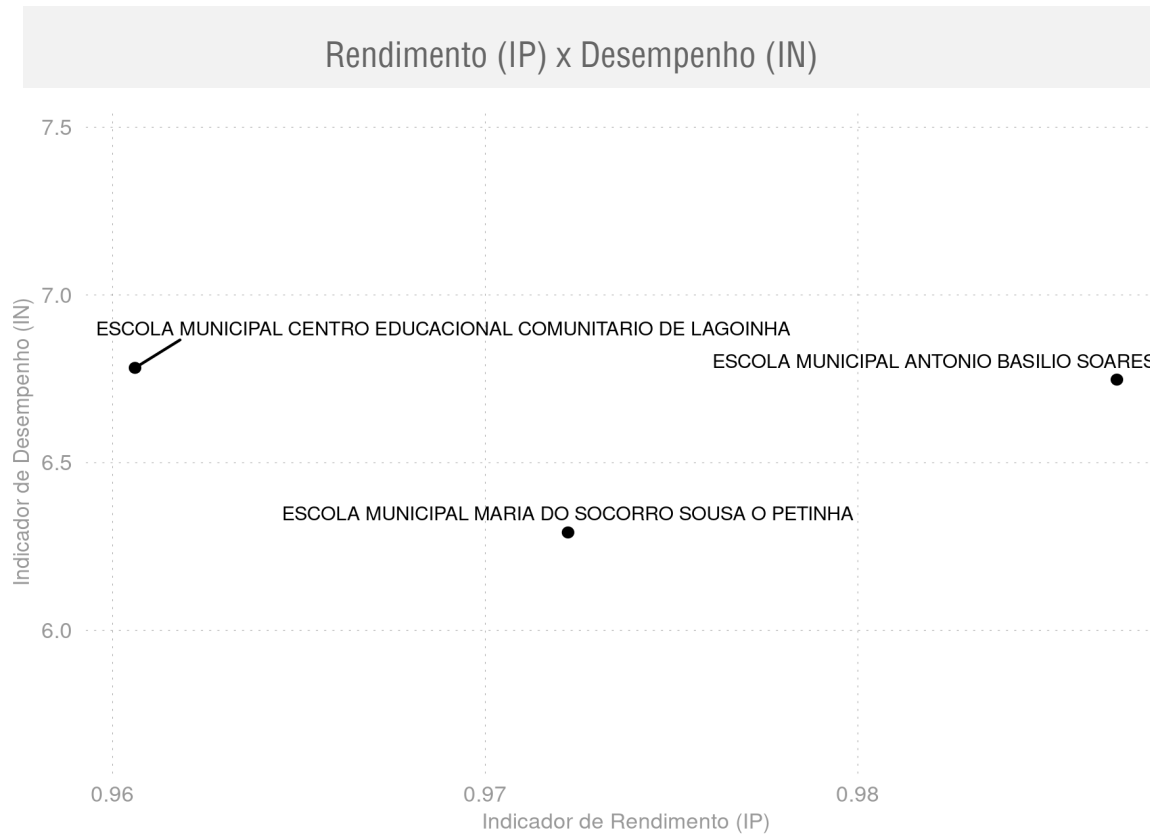

Ideb e Metas na Rede Pública

Percentual de escolas que alcançaram suas metas por Rede

LAGOINHA DO PIAUÍ - PI

Diagnóstico Educacional

IDEB

Evolução dos componentes do Ideb dos Anos Iniciais do Ensino Fundamental - Rede Pública

Indicador de Rendimento (IP) / Média Harmônica das Taxas de Aprovação

Indicador de Desempenho (IN) / Nota Padronizada

Proficiência em Língua Portuguesa (SAEB)

Proficiência em Matemática (SAEB)

LAGOINHA DO PIAUÍ - PI

Diagnóstico Educacional

IDEB 2019

Dispersão das escolas com base nos resultados dos componentes do Ideb dos Anos Iniciais do Ensino Fundamental - Rede Pública

LAGOINHA DO PIAUÍ - PI

Diagnóstico Educacional