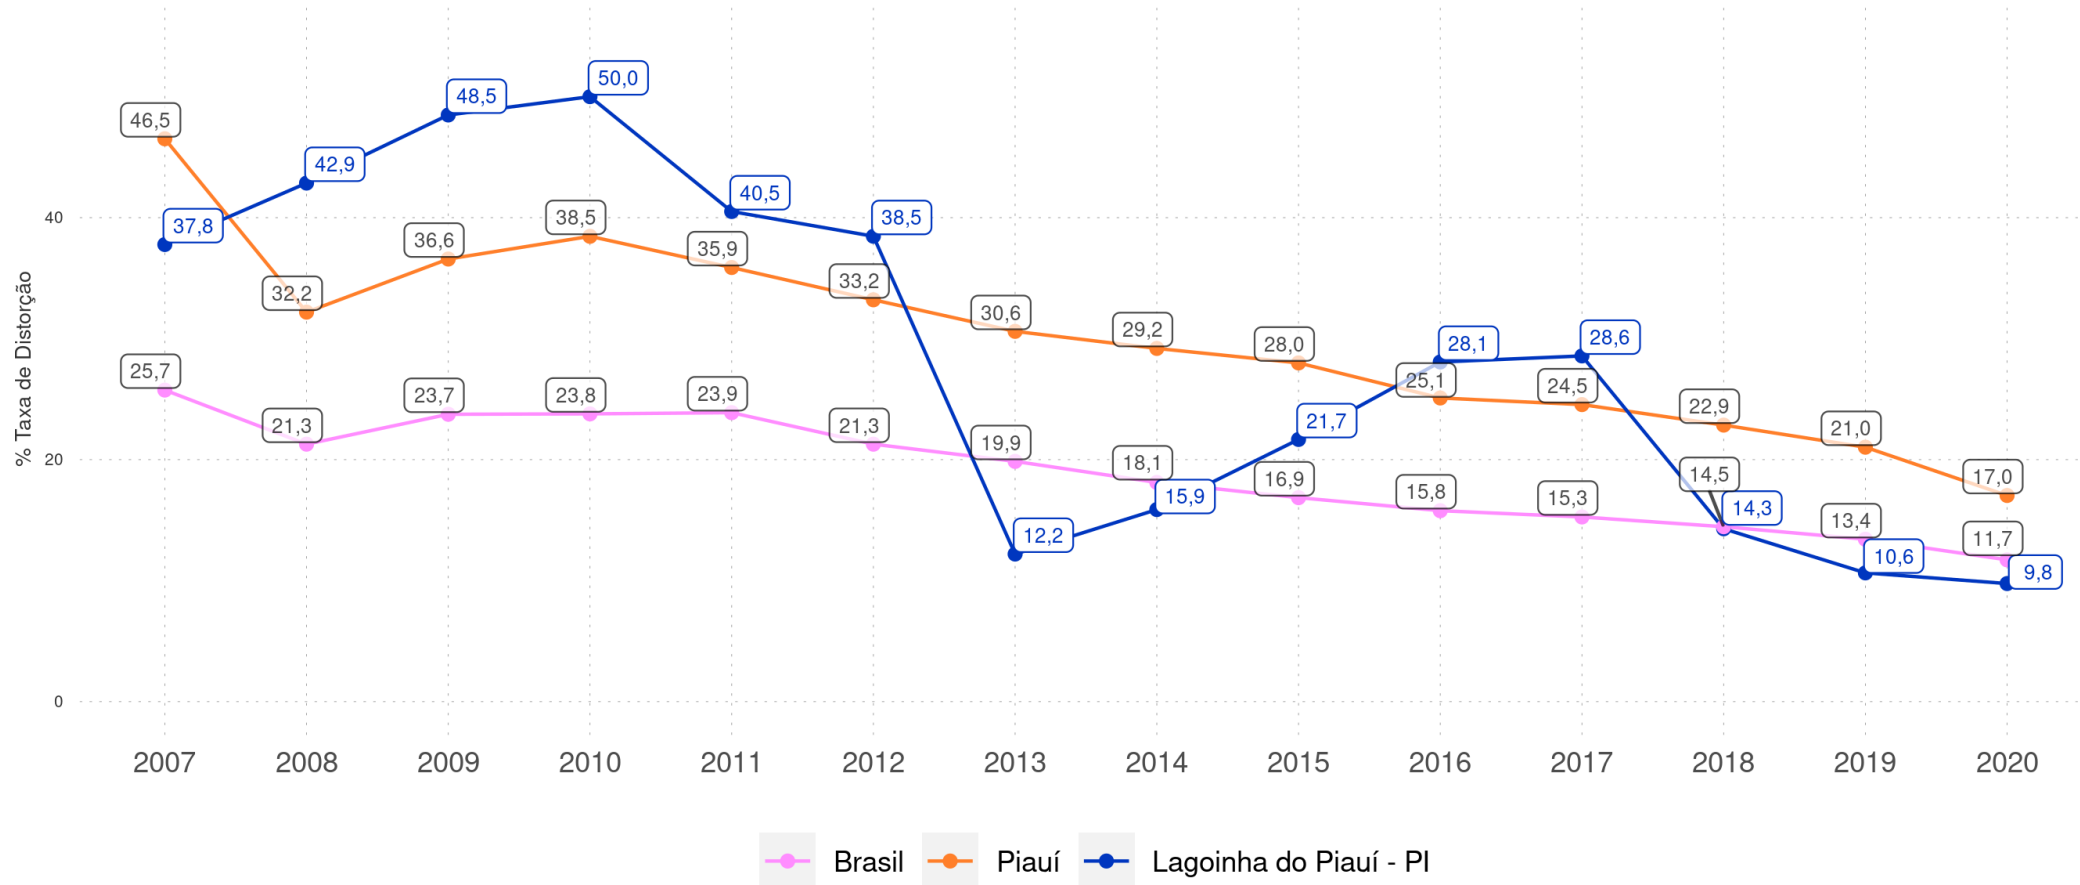

DISTORÇÃO IDADE-SÉRIE

Evolução da Taxa de Distorção Idade-Série no 2º ano do Ensino Fundamental Regular da rede pública

LAGOINHA DO PIAUÍ - PI

Diagnóstico Educacional

DISTORÇÃO IDADE-SÉRIE

Evolução da Taxa de Distorção Idade-Série no 3º ano do Ensino Fundamental Regular da rede pública