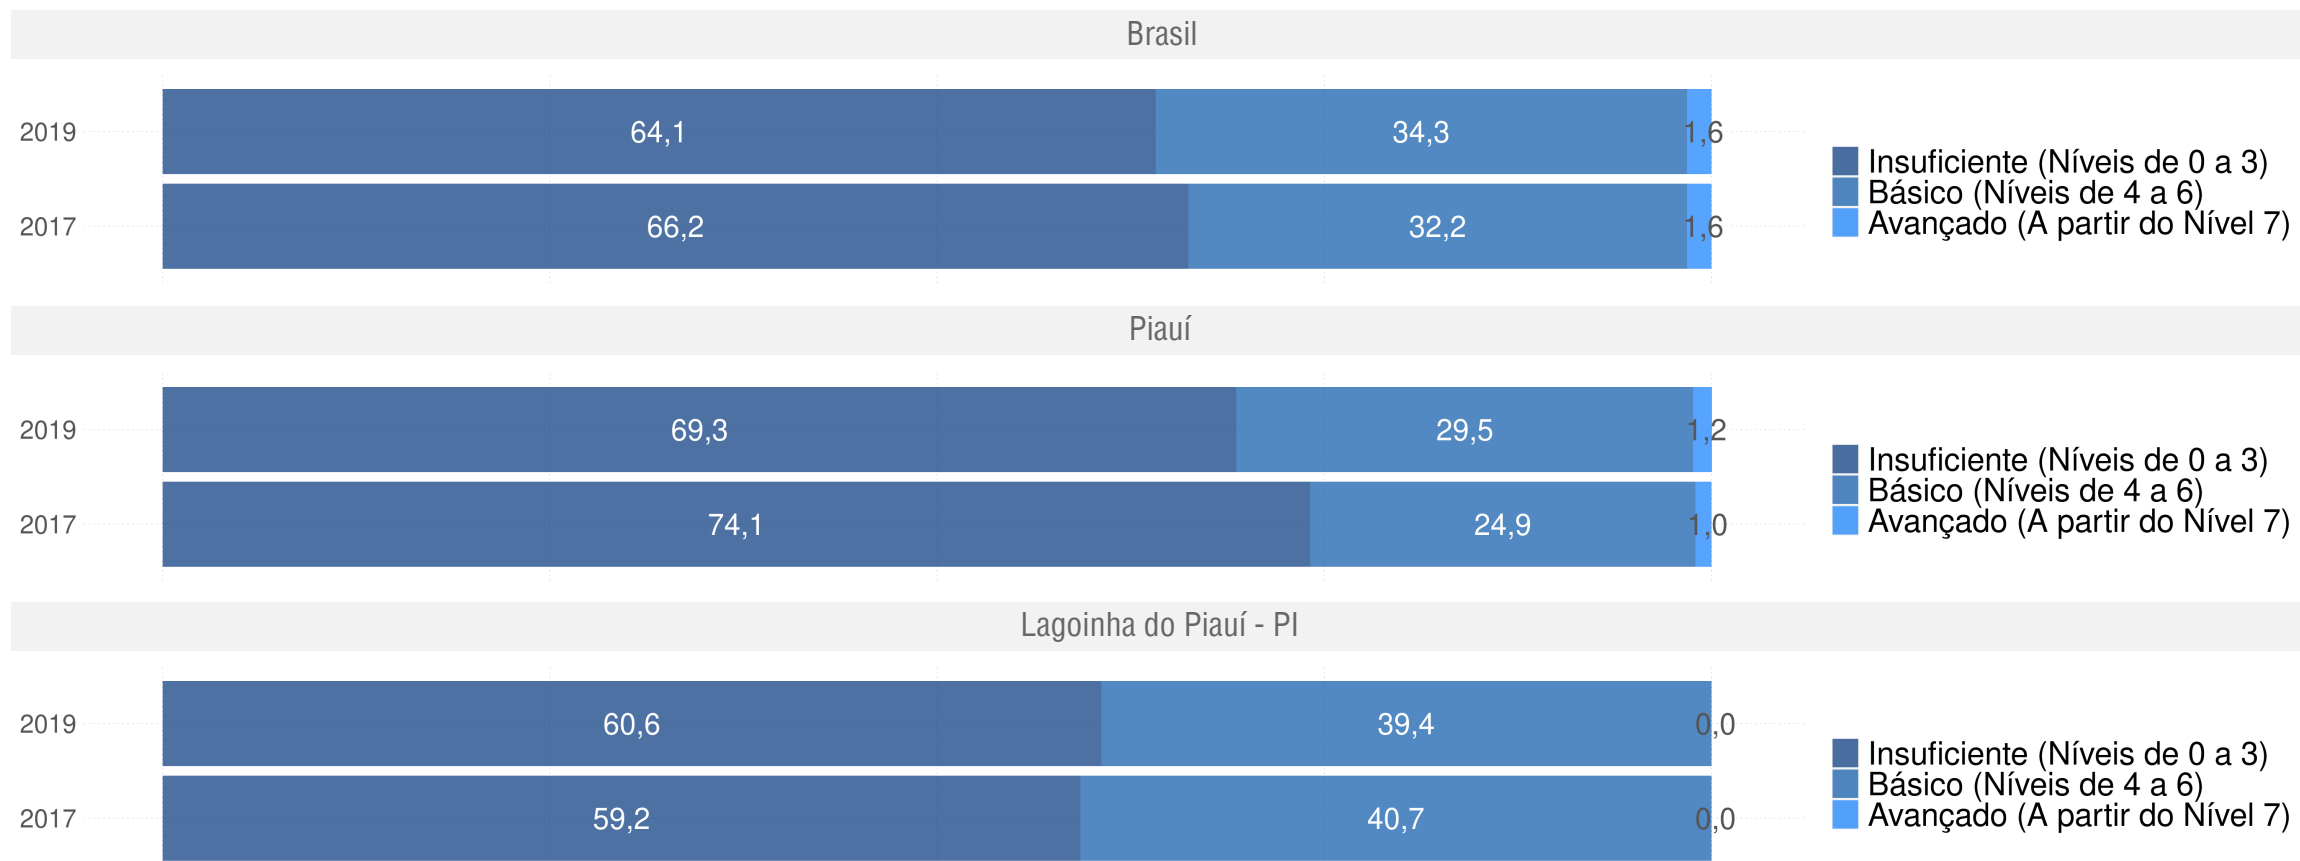

LAGOINHA DO PIAUÍ - PI

Diagnóstico Educacional

SAEB

Distribuição percentual dos alunos do 9º ano por Padrão de Proficiência em L. Portuguesa - Comparativo 2017 x 2019 - Rede Pública