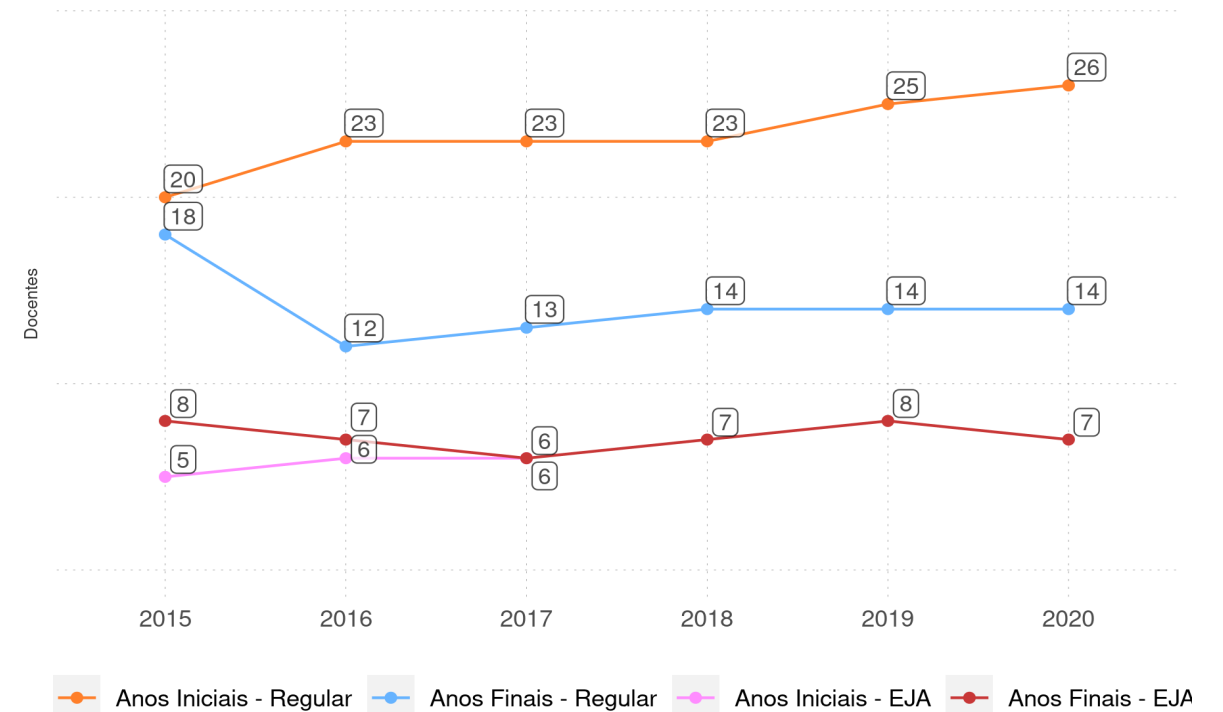

Por Fase e Modalidade do Ensino Fundamental