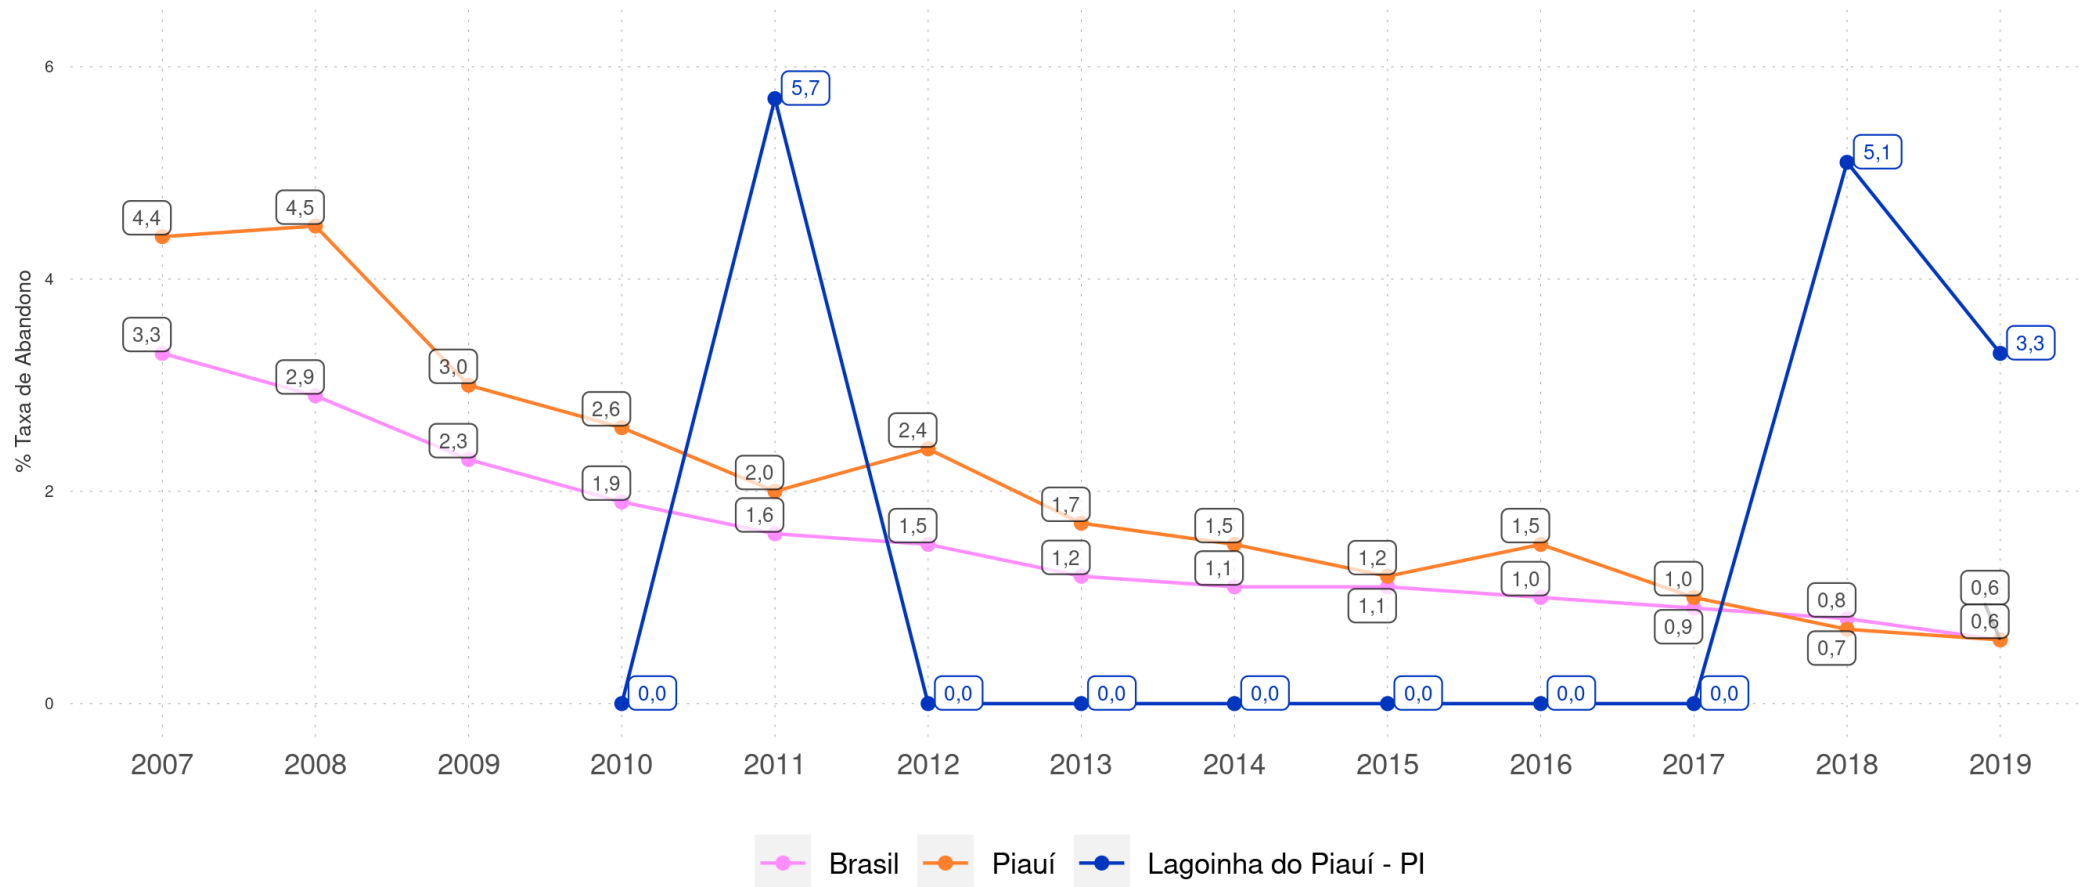

LAGOINHA DO PIAUÍ - PI

Diagnóstico Educacional

RENDIMENTO E MOVIMENTO

Evolução da Taxa de Abandono no 1º ano do Ensino Fundamental Regular da rede pública