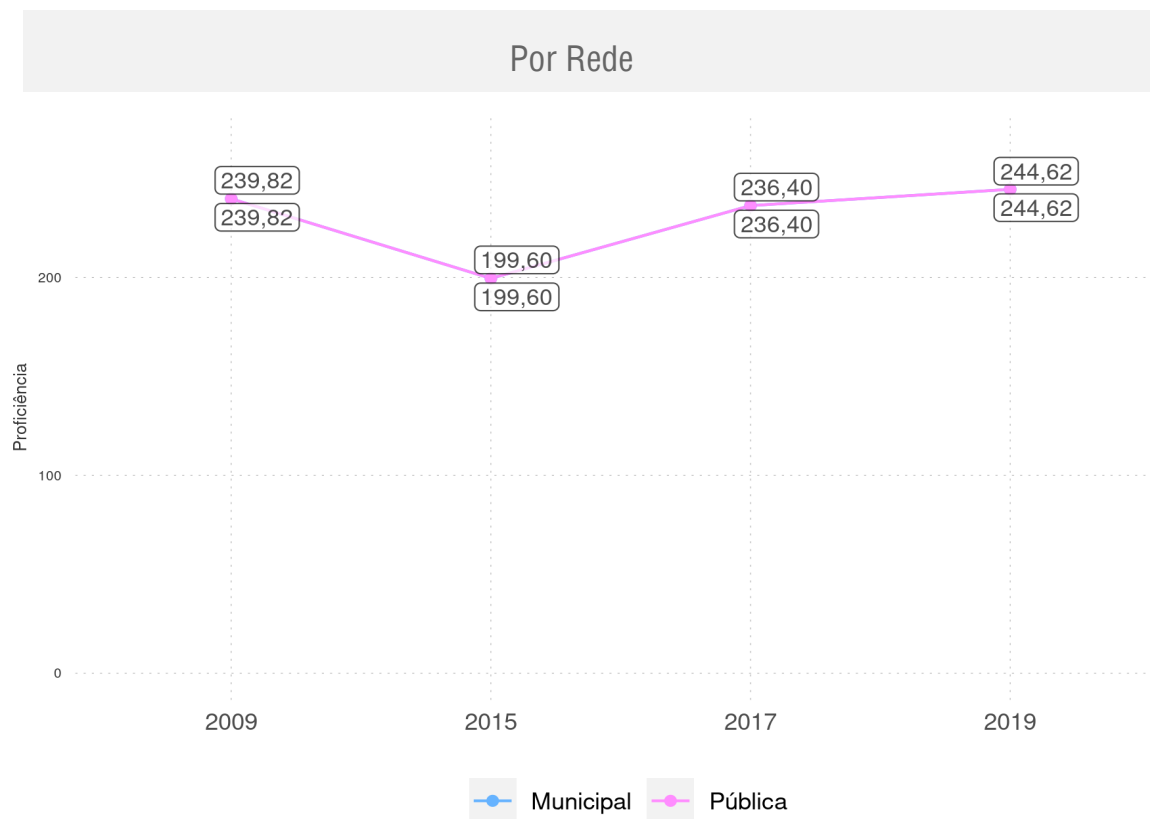

LAGOINHA DO PIAUÍ - PI

Diagnóstico Educacional

SAEB

Evolução da proficiência do 5º ano em Matemática - Rede Pública

LAGOINHA DO PIAUÍ - PI

Diagnóstico Educacional

SAEB

Evolução da proficiência do 5º ano em Matemática - Rede Pública